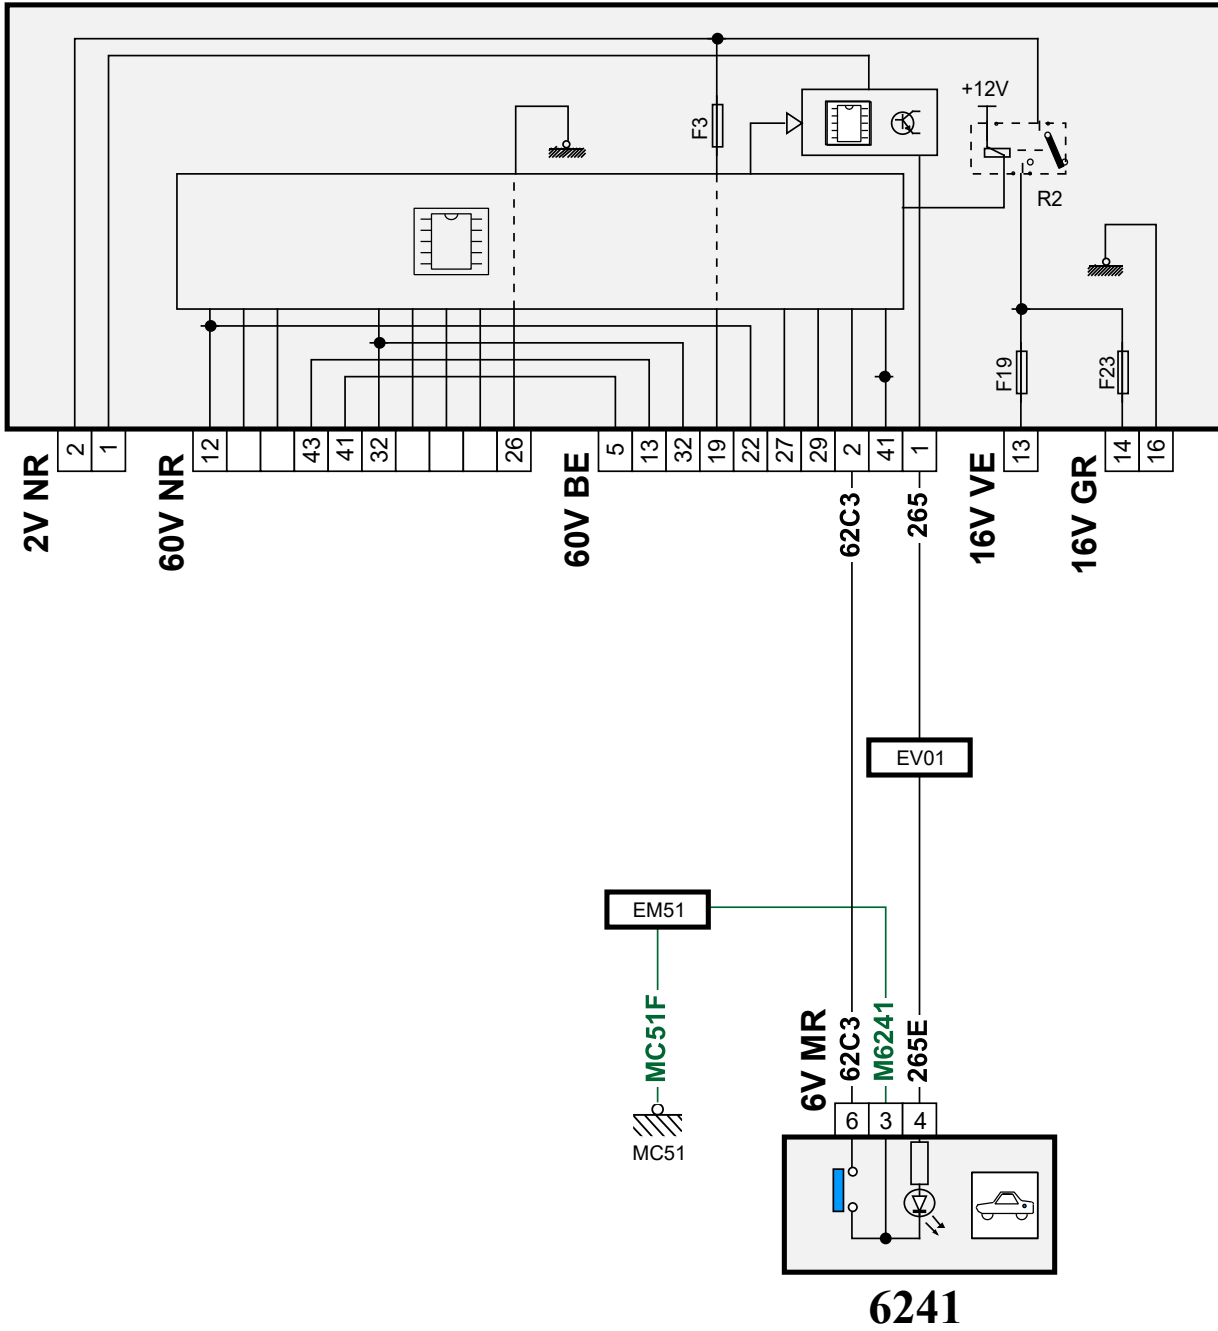

автомобиль : C4 L	номер VIN: LDCC23146D1561812 / OPR : 13361		
область	элементы защиты и двери	функция	Централизованная блокировка
составные части	6241 переключатель люка топливного бака		
null			

BSI1

D3HZ6TTE

собственность PSA Peugeot Citroen

03/02/2020

код элемента	назначение	информация
6241	null	переключатель люка топливного бака
BSI1	null	интеллектуальный коммутационный блок
EM51	null	сращивание массы (точка соединения с массой номер 51)
EV01	null	сращивание "+ габаритных фонарей", защищенного предохранителем номер 01
MC51E	null	точка соединения с массой кузова номер 51