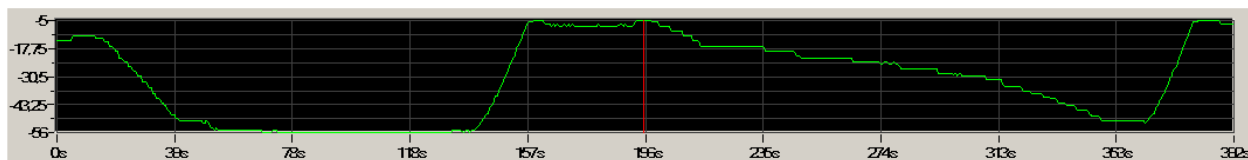

C4 PICASSO - VF7UARHJH9J048668 - 07/12/2019
15:34

Напряжение аккумуляторной батареи

Продольное ускорение

Боковое ускорение

Команда "Назад"

Положение кузова по высоте

Величина перемещения задней части кузова по высоте

Номинальная высота задней части

Исходная номинальная высота задней части

Величина перемещения задней правой части кузова по высоте

5

Информация заднего правого датчика

38

Величина перемещения задней левой части кузова по высоте

5

Информация заднего левого датчика

59