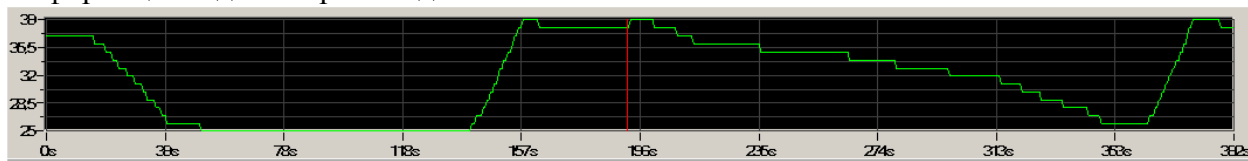

Номинальная высота задней части

Исходная номинальная высота задней части

Величина перемещения задней правой части кузова по высоте

5

Информация заднего правого датчика

38

Величина перемещения задней левой части кузова по высоте

5

Информация заднего левого датчика

59