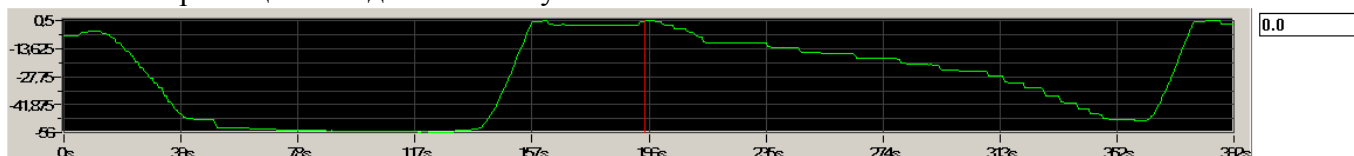

C4 PICASSO - VF7UARHJH9J048668 - 07/12/2019
15:34

Напряжение аккумуляторной батареи

Продольное ускорение

Боковое ускорение

Команда "Назад"

Положение кузова по высоте

Величина перемещения задней части кузова по высоте

Номинальная высота задней части

Исходная номинальная высота задней части

Величина перемещения задней правой части кузова по высоте

5

Информация заднего правого датчика

38

Величина перемещения задней левой части кузова по высоте

5

Информация заднего левого датчика

59