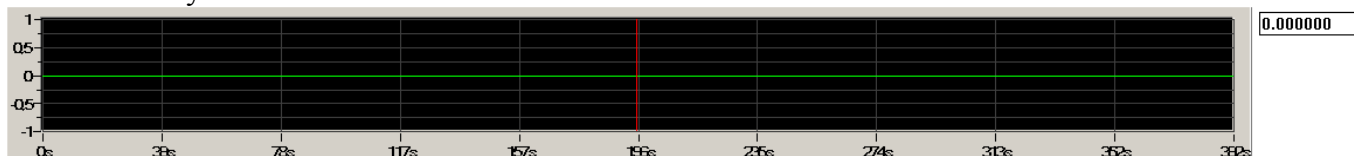

C4 PICASSO - VF7UARHJH9J048668 - 07/12/2019
15:34

Напряжение аккумуляторной батареи

Продольное ускорение

Боковое ускорение

Команда "Назад"

Положение кузова по высоте

Величина перемещения задней части кузова по высоте

Номинальная высота задней части

Исходная номинальная высота задней части

Величина перемещения задней правой части кузова по высоте

5

Информация заднего правого датчика

38

Величина перемещения задней левой части кузова по высоте