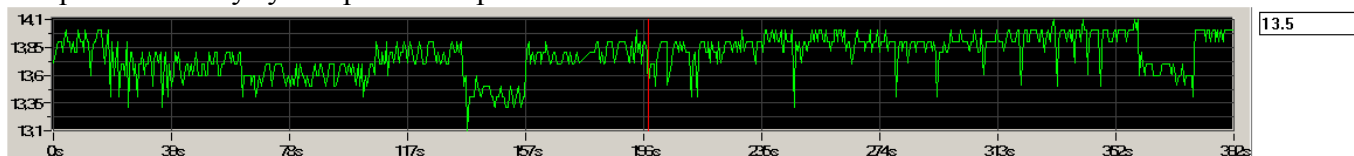

C4 PICASSO - VF7UARHJH9J048668 - 07/12/2019
15:34

Напряжение аккумуляторной батареи

Продольное ускорение

Боковое ускорение

Команда "Назад"

Положение кузова по высоте

Величина перемещения задней части кузова по высоте

Номинальная высота задней части

Исходная номинальная высота задней части

Величина перемещения задней правой части кузова по высоте

5

Информация заднего правого датчика

38

Величина перемещения задней левой части кузова по высоте

5

Информация заднего левого датчика

59