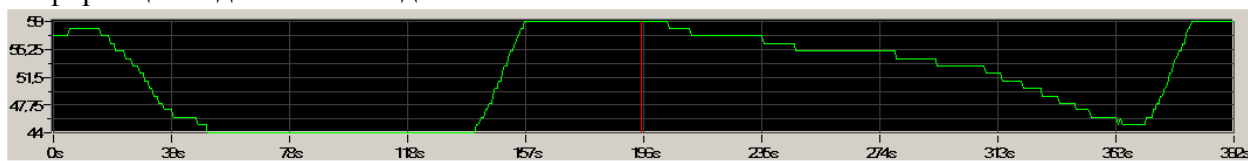

Номинальная высота задней части

Исходная номинальная высота задней части

Величина перемещения задней правой части кузова по высоте

5

Информация заднего правого датчика

38

Величина перемещения задней левой части кузова по высоте

5

Информация заднего левого датчика

59