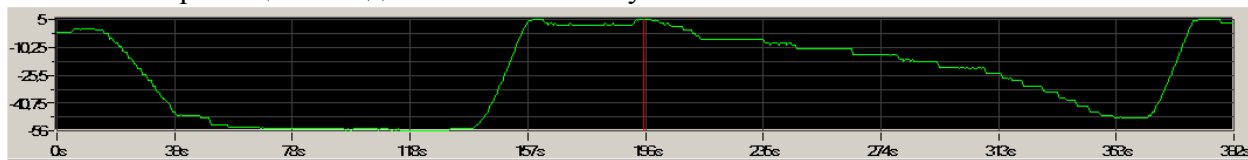

Номинальная высота задней части

Исходная номинальная высота задней части

Величина перемещения задней правой части кузова по высоте

5

Информация заднего правого датчика

38

Величина перемещения задней левой части кузова по высоте

5

Информация заднего левого датчика

59