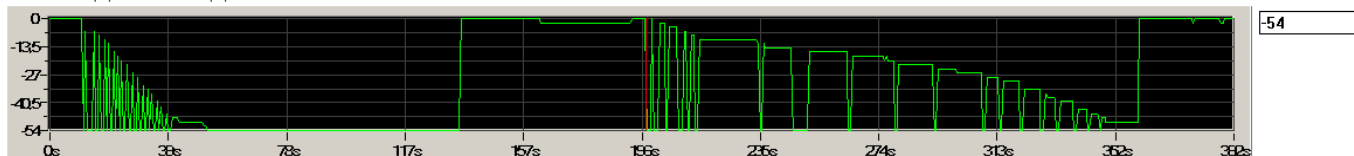

C4 PICASSO - VF7UARHJH9J048668 - 07/12/2019
15:34

Напряжение аккумуляторной батареи

Продольное ускорение

Боковое ускорение

Команда "Назад"

Положение кузова по высоте

Величина перемещения задней части кузова по высоте

Номинальная высота задней части

Исходная номинальная высота задней части

Величина перемещения задней правой части кузова по высоте

5

Информация заднего правого датчика

38

Величина перемещения задней левой части кузова по высоте

5

Информация заднего левого датчика

59