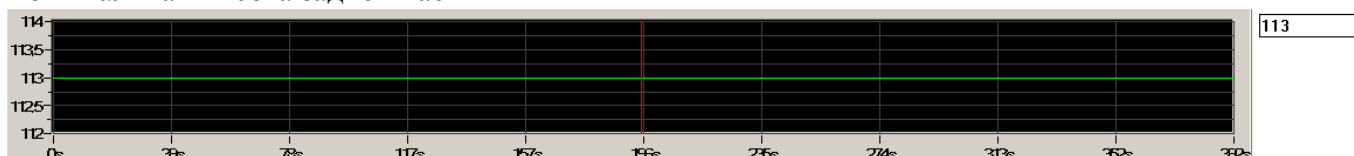

C4 PICASSO - VF7UARHJH9J048668 - 07/12/2019
15:34

Напряжение аккумуляторной батареи

Продольное ускорение

Боковое ускорение

Команда "Назад"

Положение кузова по высоте

Величина перемещения задней части кузова по высоте

Номинальная высота задней части

Исходная номинальная высота задней части

Величина перемещения задней правой части кузова по высоте

5

Информация заднего правого датчика

38

Величина перемещения задней левой части кузова по высоте

5

Информация заднего левого датчика

59