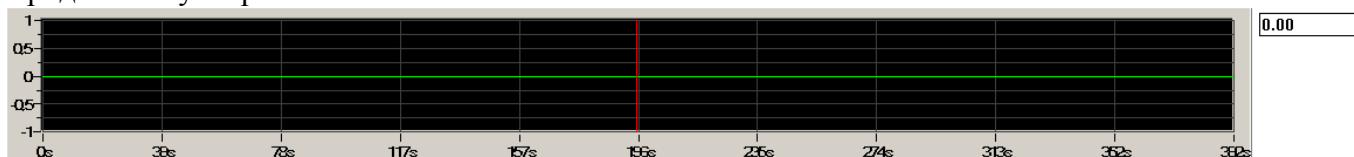

C4 PICASSO - VF7UARHJH9J048668 - 07/12/2019
15:34

Напряжение аккумуляторной батареи

Продольное ускорение

Боковое ускорение

Команда "Назад"

Положение кузова по высоте

Величина перемещения задней части кузова по высоте

Номинальная высота задней части

Исходная номинальная высота задней части

Величина перемещения задней правой части кузова по высоте

5

Информация заднего правого датчика

38

Величина перемещения задней левой части кузова по высоте

5

Информация заднего левого датчика

59