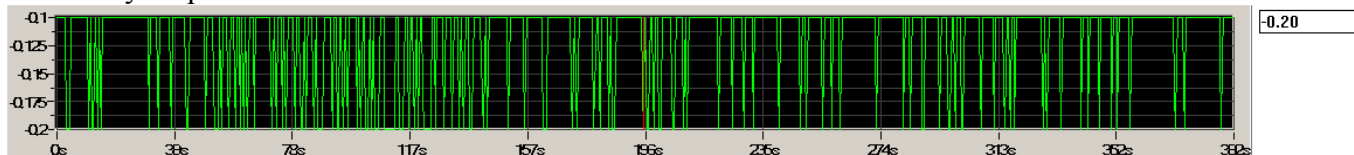

C4 PICASSO - VF7UARHJH9J048668 - 07/12/2019
15:34

Напряжение аккумуляторной батареи

Продольное ускорение

Боковое ускорение

Команда "Назад"

Положение кузова по высоте

Величина перемещения задней части кузова по высоте

Номинальная высота задней части

Исходная номинальная высота задней части

Величина перемещения задней правой части кузова по высоте

5

Информация заднего правого датчика

38

Величина перемещения задней левой части кузова по высоте

5

Информация заднего левого датчика

59