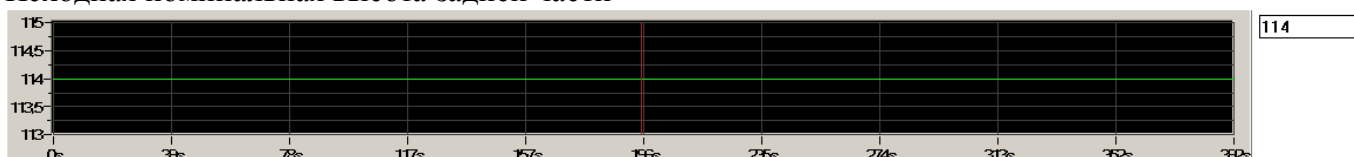

C4 PICASSO - VF7UARHJH9J048668 - 07/12/2019
15:34

Напряжение аккумуляторной батареи

Продольное ускорение

Боковое ускорение

Команда "Назад"

Положение кузова по высоте

Величина перемещения задней части кузова по высоте

Номинальная высота задней части

Исходная номинальная высота задней части

Величина перемещения задней правой части кузова по высоте

5

Информация заднего правого датчика

38

Величина перемещения задней левой части кузова по высоте

5

Информация заднего левого датчика

59