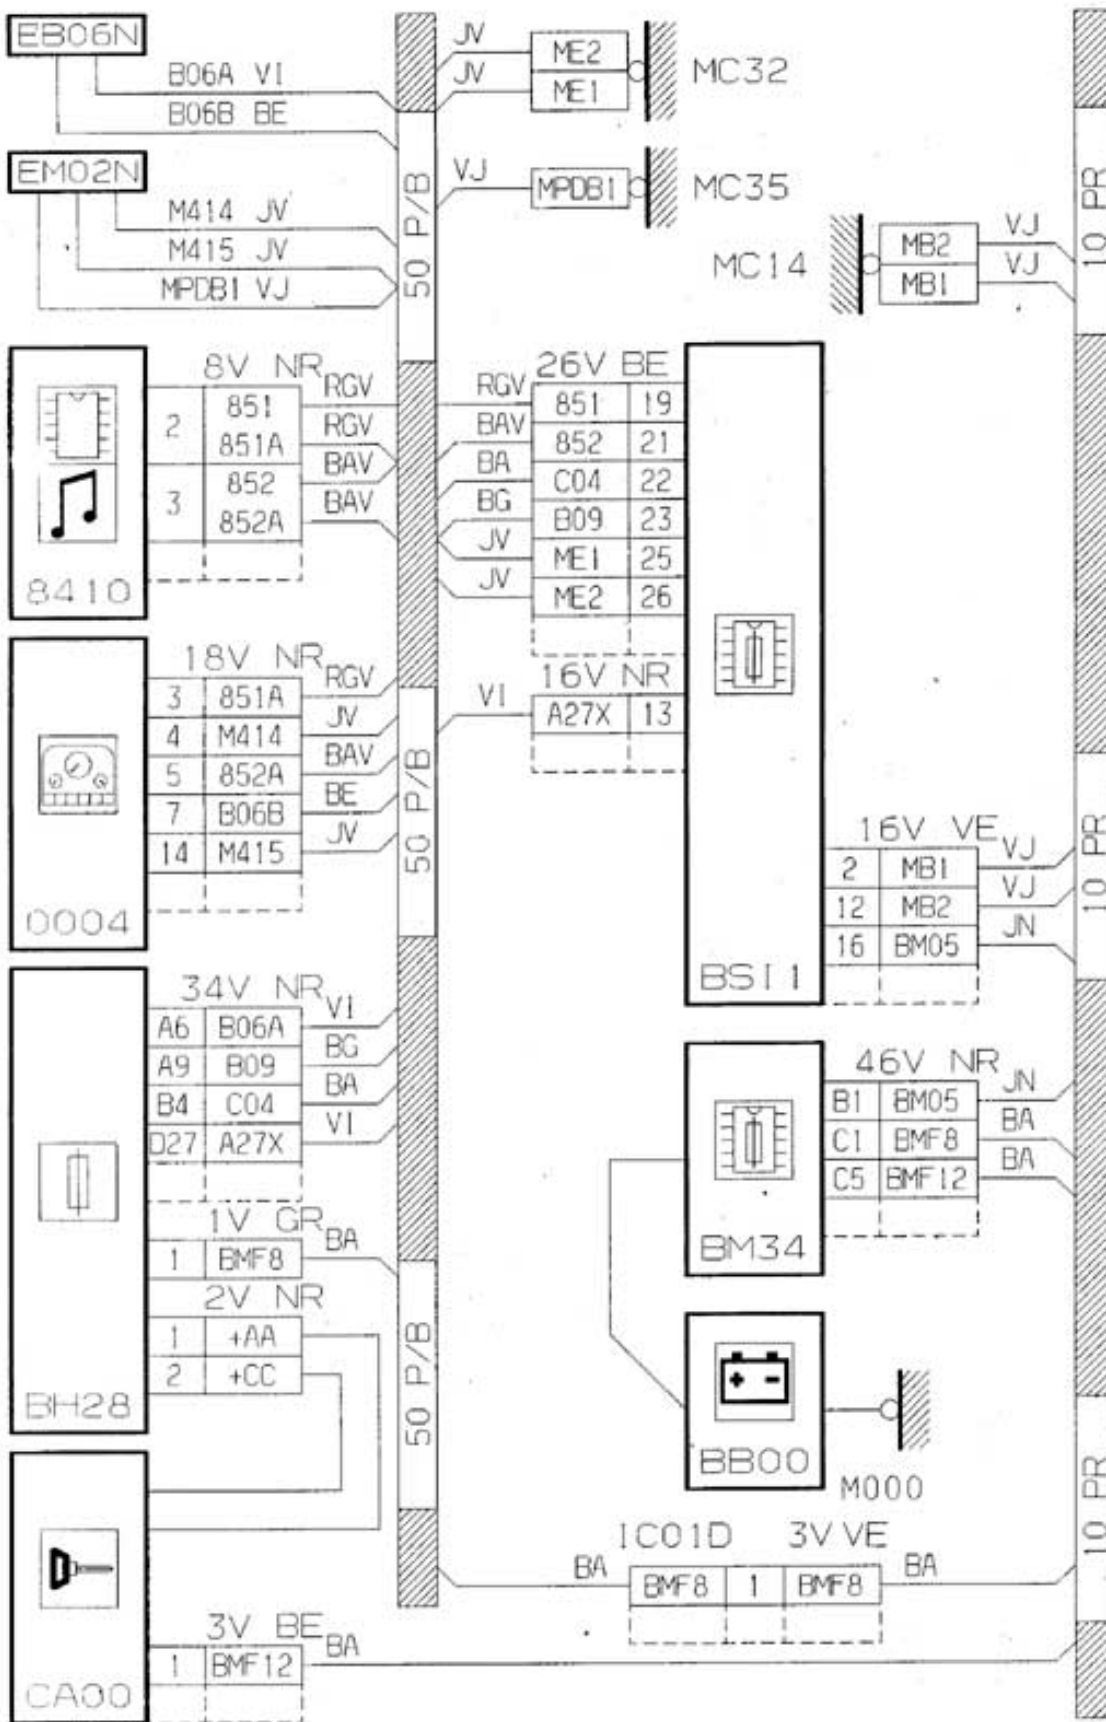

автомобиль : BERLINGO		номер VIN: VF7MCKFWB65819617 / OPR : 9250	
область	различные виды информации водителя	функция	часы
составные части			

принцип

D3AR14YR

прокладка трубопроводов (кабелей, тросов)

D3AR14YG