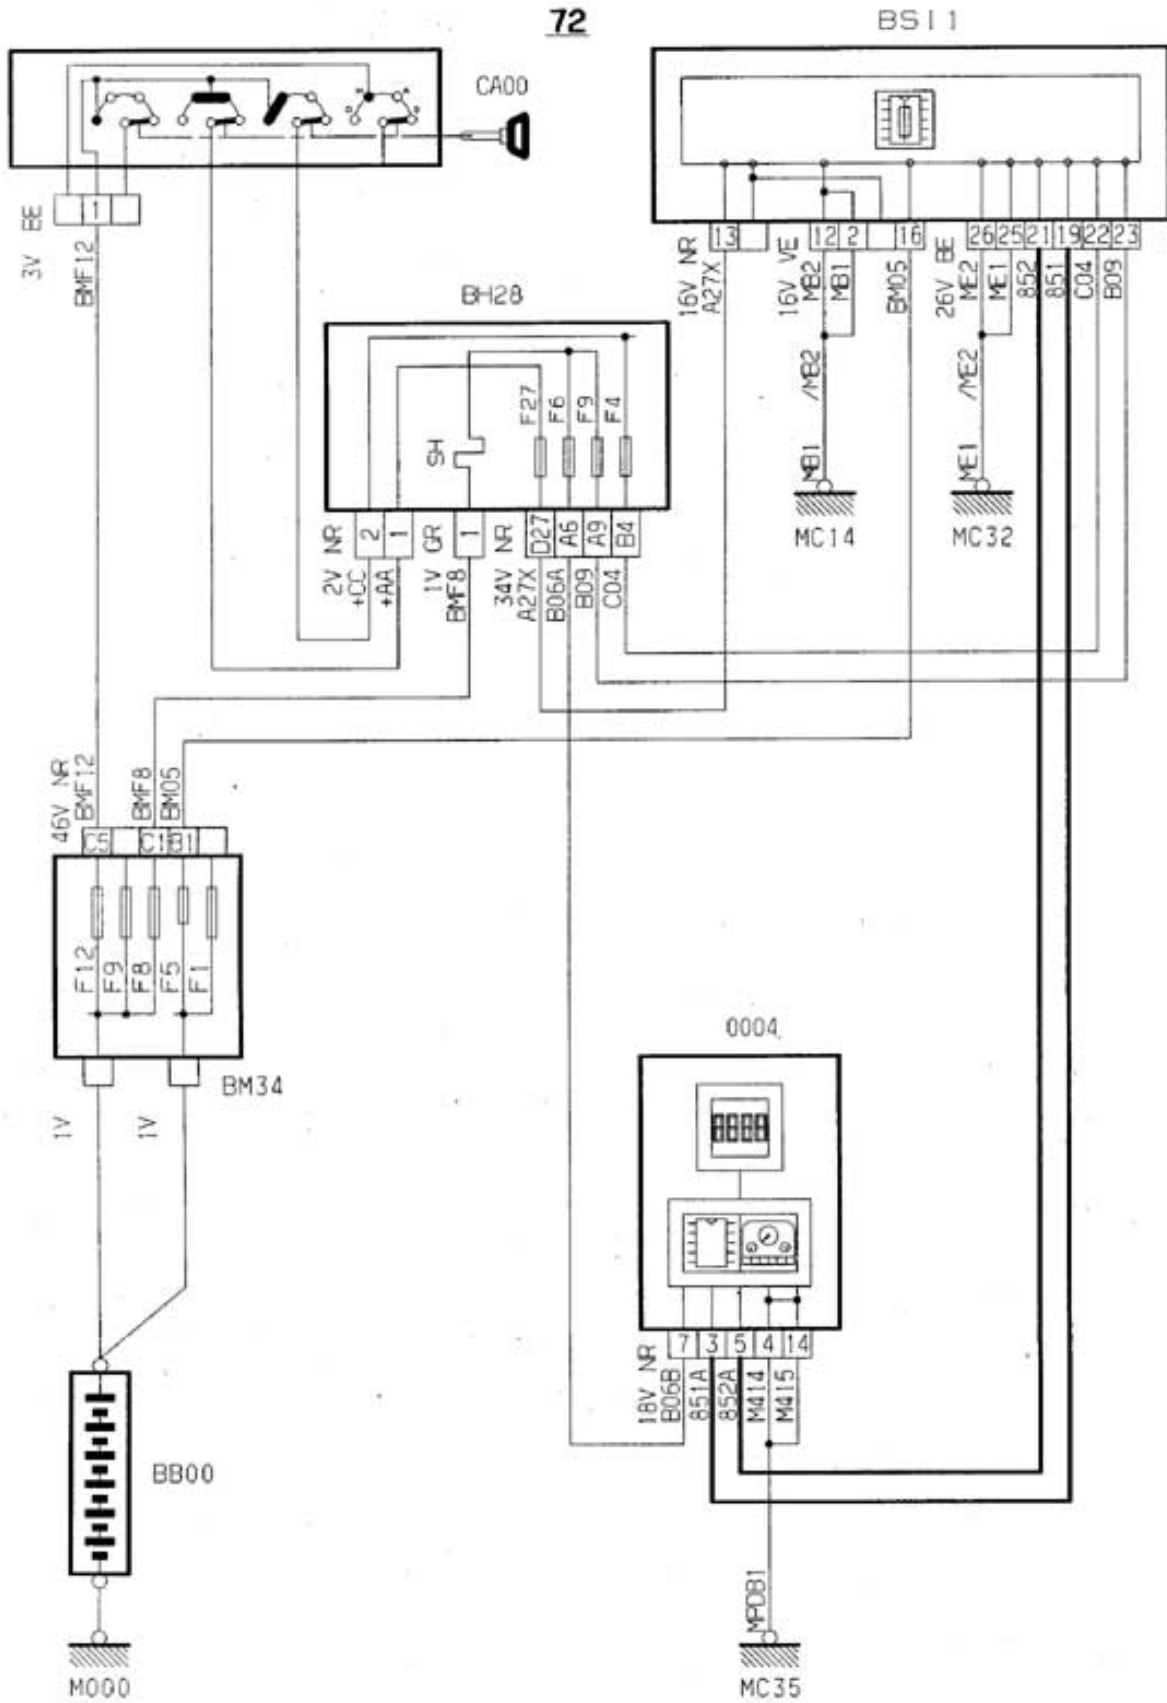

автомобиль : BERLINGO		номер VIN: VF7MCKFWB65819617 / OPR : 9250	
область	различные виды информации водителя	функция	часы
составные части			

принцип

D3AR14YR

прокладка трубопроводов (кабелей, тросов)

D3AR14YG