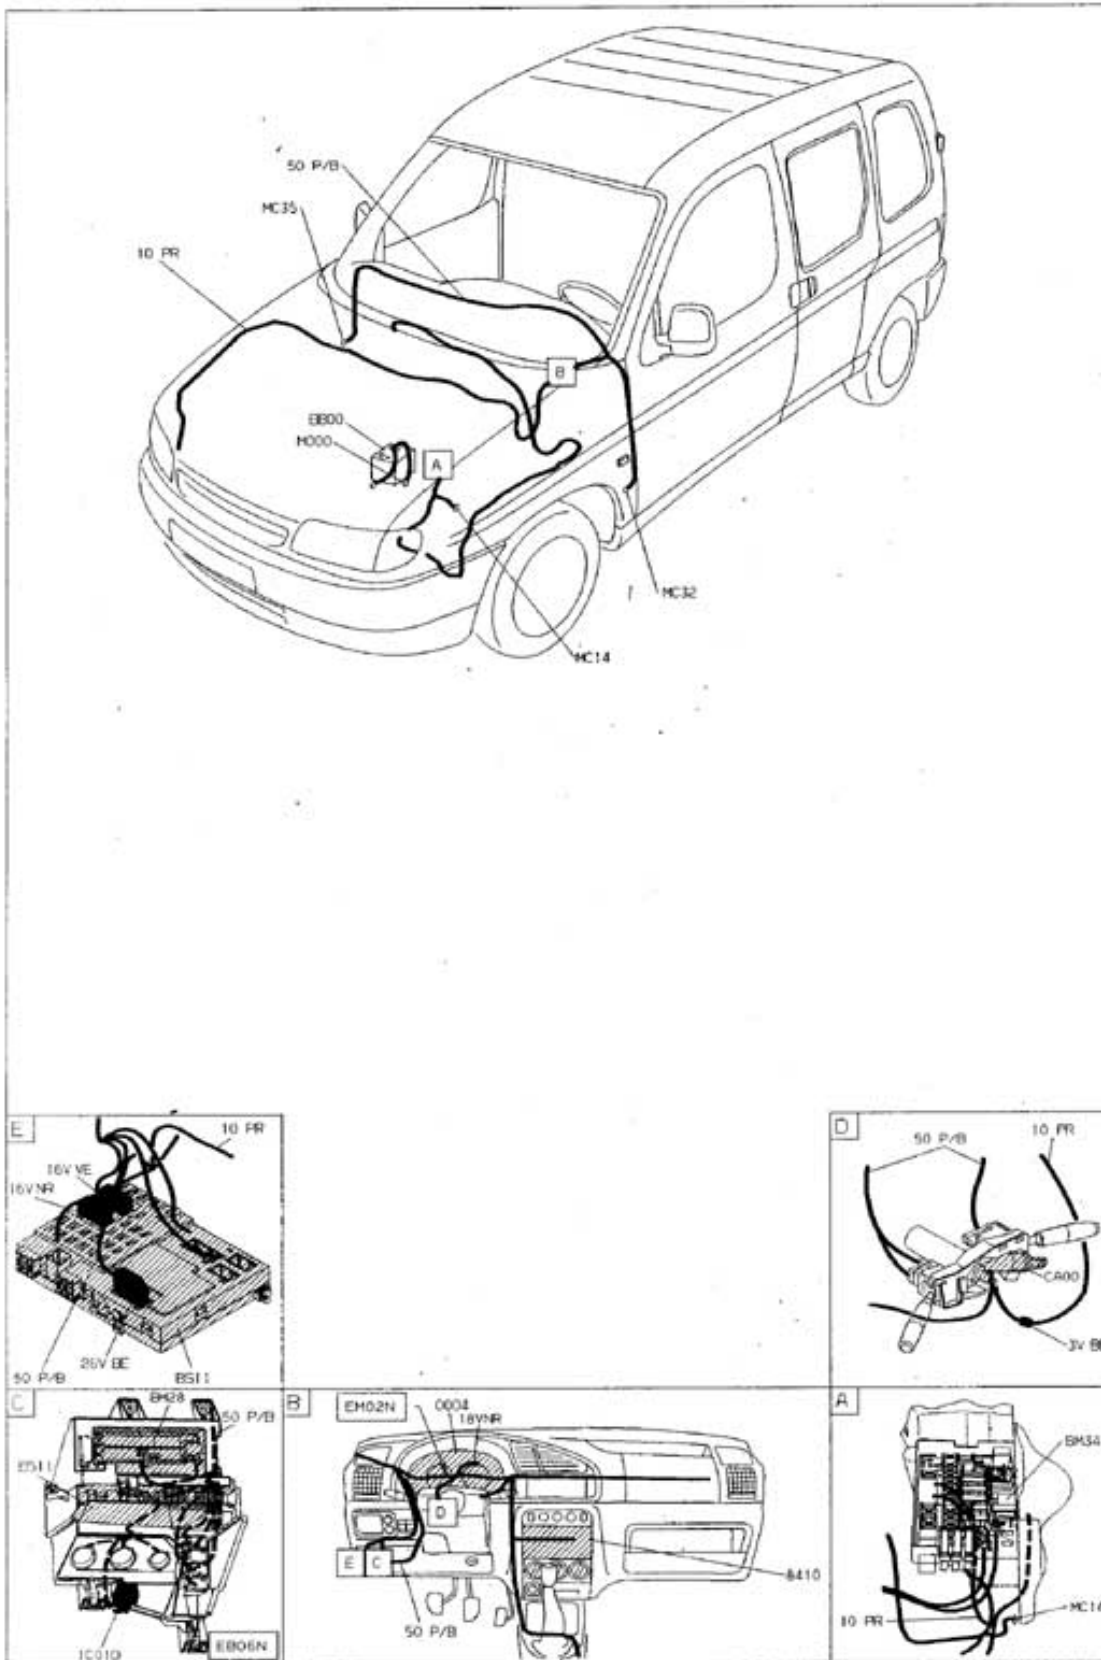

null

D3AR14YI

собственность PSA Peugeot Citroen

30/01/2020