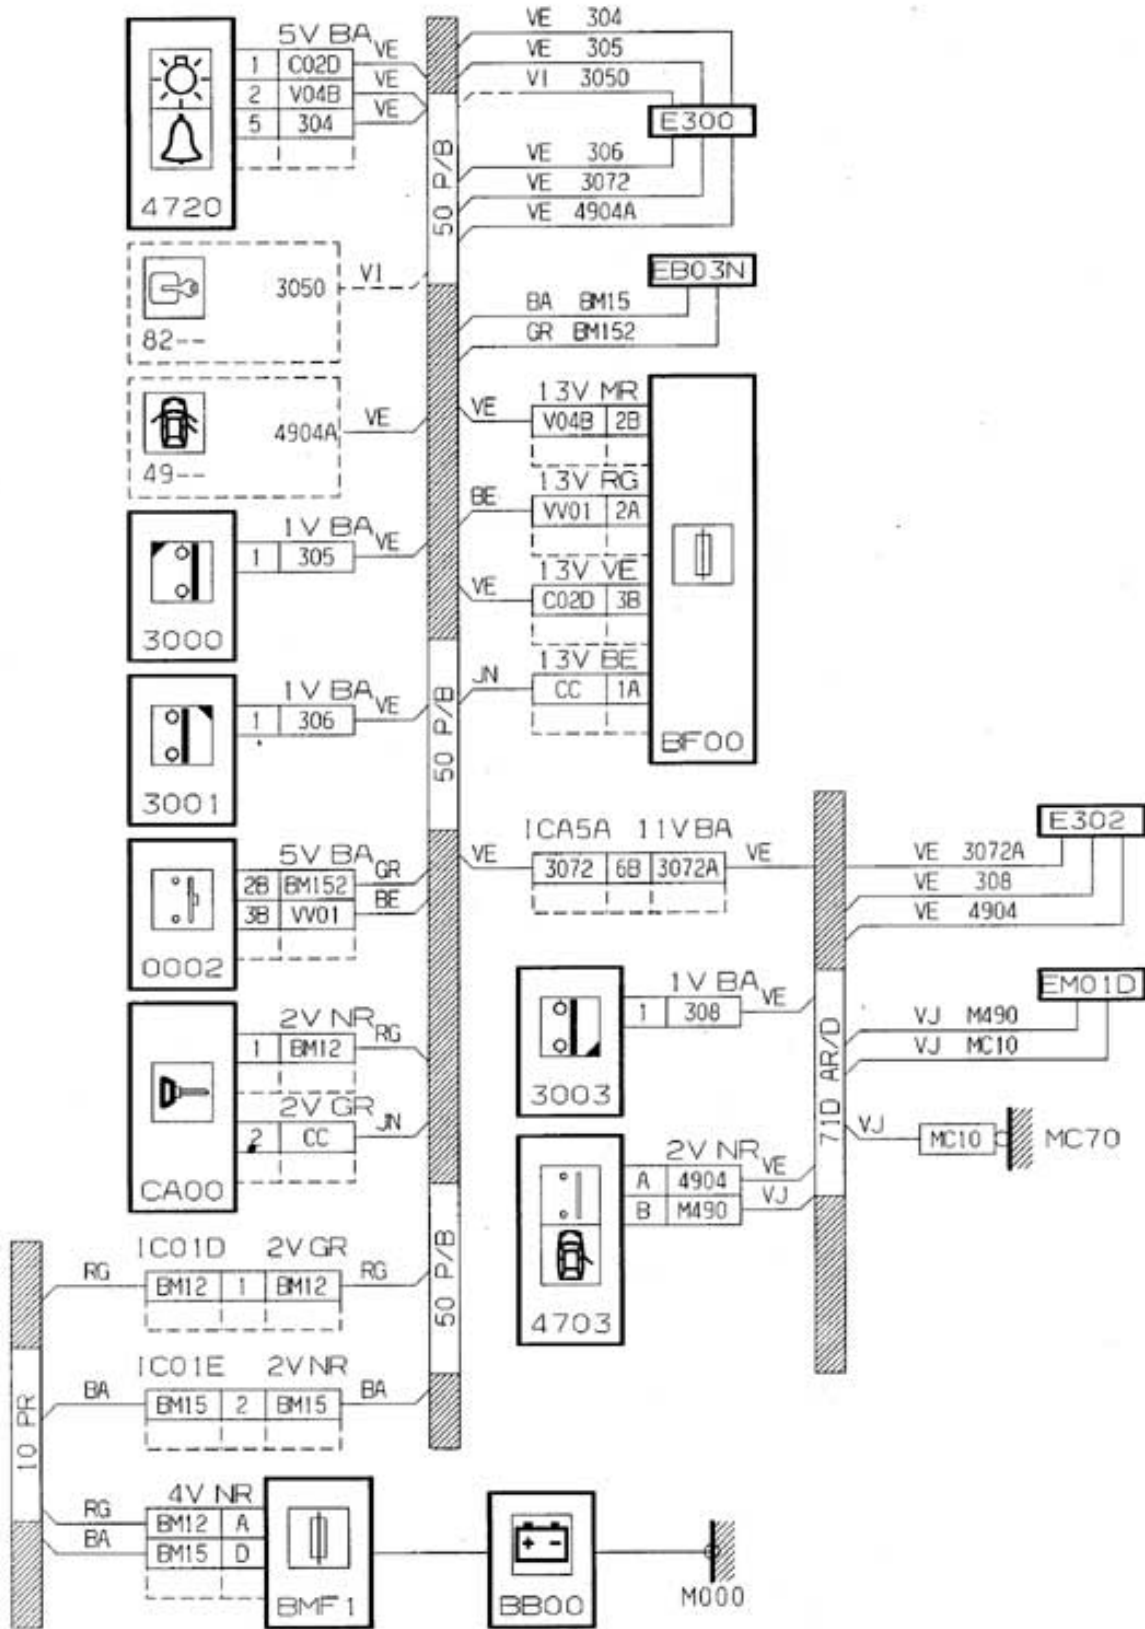

|                       |   |         |                                       |
|-----------------------|---|---------|---------------------------------------|
| автомобиль : BERLINGO | номер VIN: VF7MCKFWB65819617 / OPR : 9250 |         |                                       |
| область               | различные виды информации водителя        | функция | сигнализатор невыключенного освещения |
| составные части       |   |         |                                       |

принцип

47.1

D3A016YR

прокладка трубопроводов (кабелей, тросов)

D3A016YG

null

D3AQ15YI

собственность PSA Peugeot Citroen