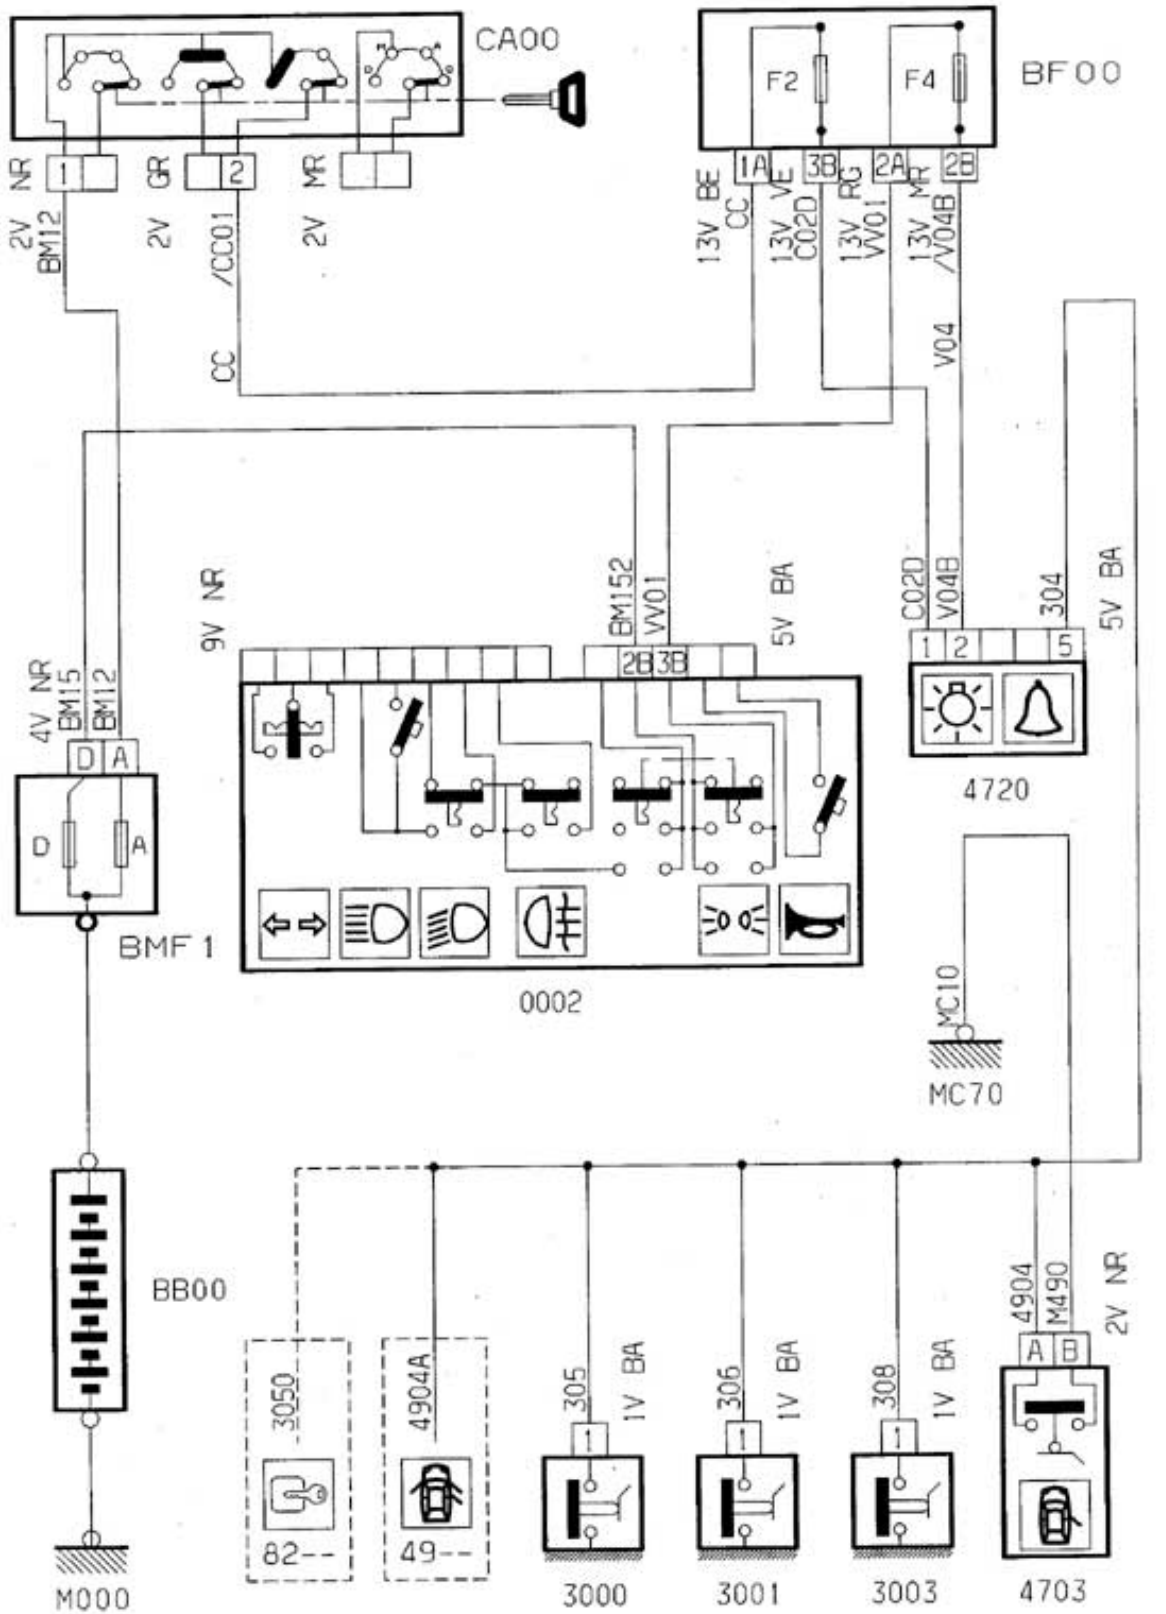

|                       |   |         |                                       |
|-----------------------|---|---------|---------------------------------------|
| автомобиль : BERLINGO | номер VIN: VF7MCKFWB65819617 / OPR : 9250 |         |                                       |
| область               | различные виды информации водителя        | функция | сигнализатор невыключенного освещения |
| составные части       |   |         |                                       |

принцип

47.1

D3A016YR

прокладка трубопроводов (кабелей, тросов)

D3A016YG

null

D3AQ15YI

собственность PSA Peugeot Citroen