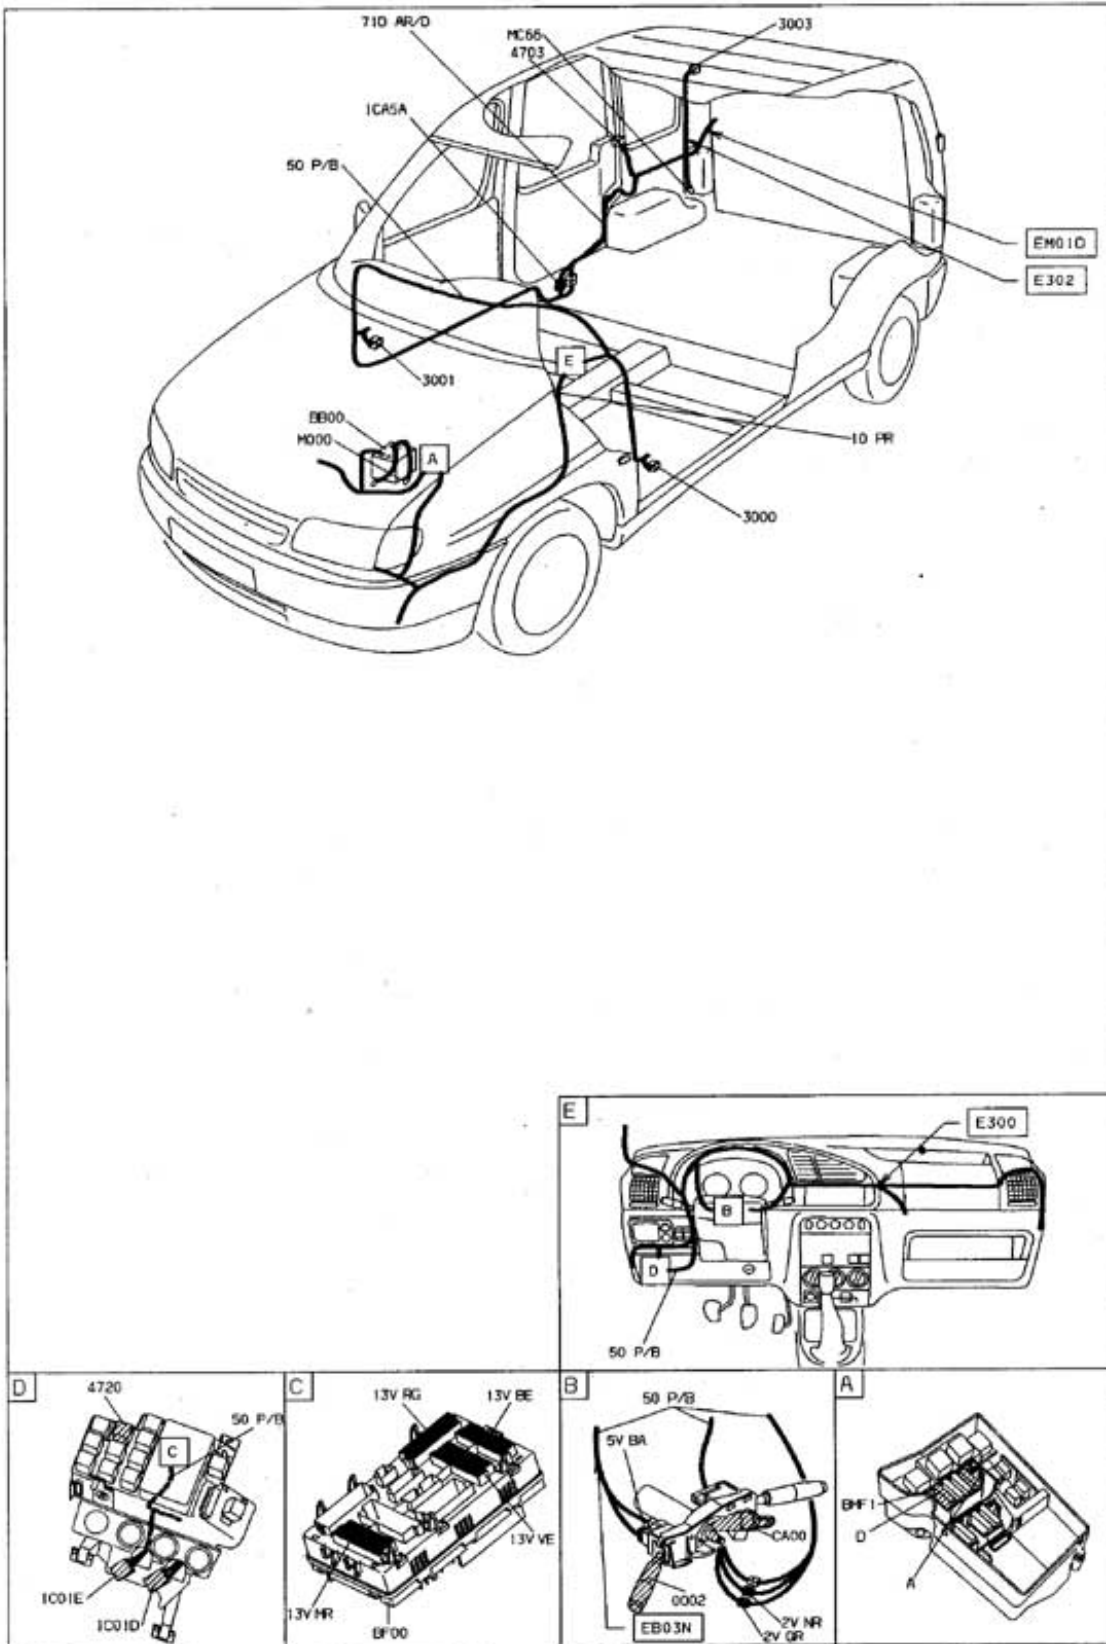

null

D3AQ15YI

собственность PSA Peugeot Citroen

30/01/2020