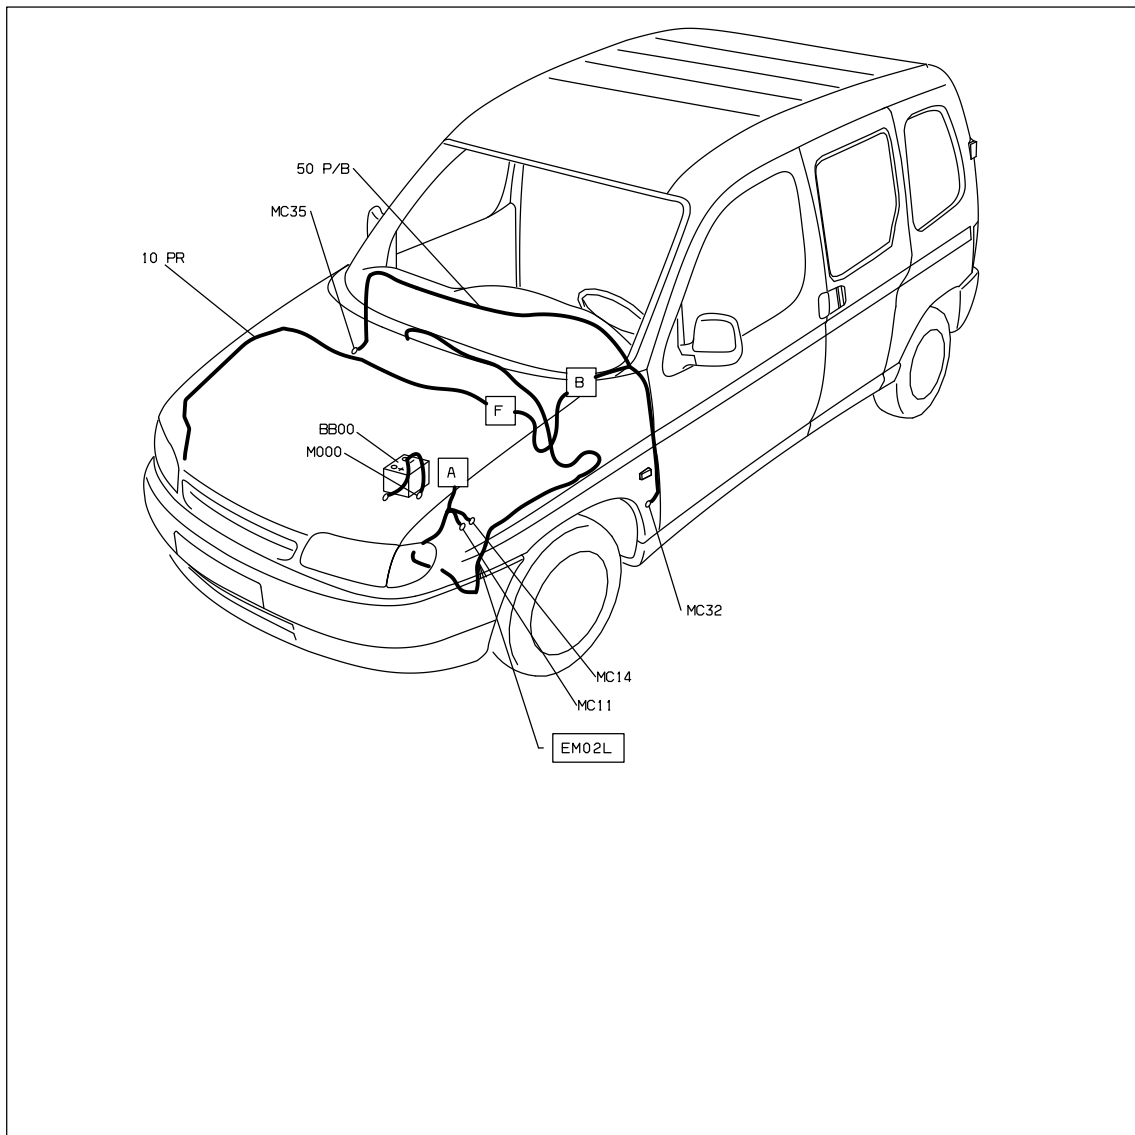

null

D3AR14B1

собственность PSA Peugeot Citroen

30/01/2020