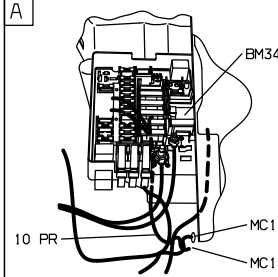

null

D3AR14B1

собственность PSA Peugeot Citroen

30/01/2020