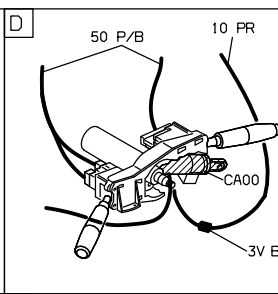

null

D3AR14B1

собственность PSA Peugeot Citroen

30/01/2020