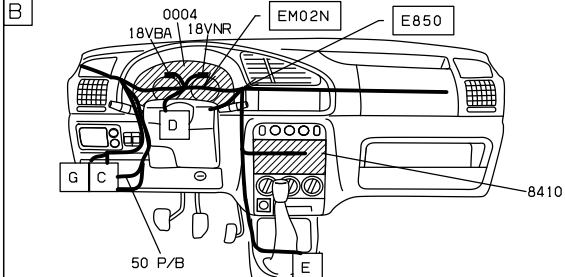

null

D3AR14B1

собственность PSA Peugeot Citroen

30/01/2020