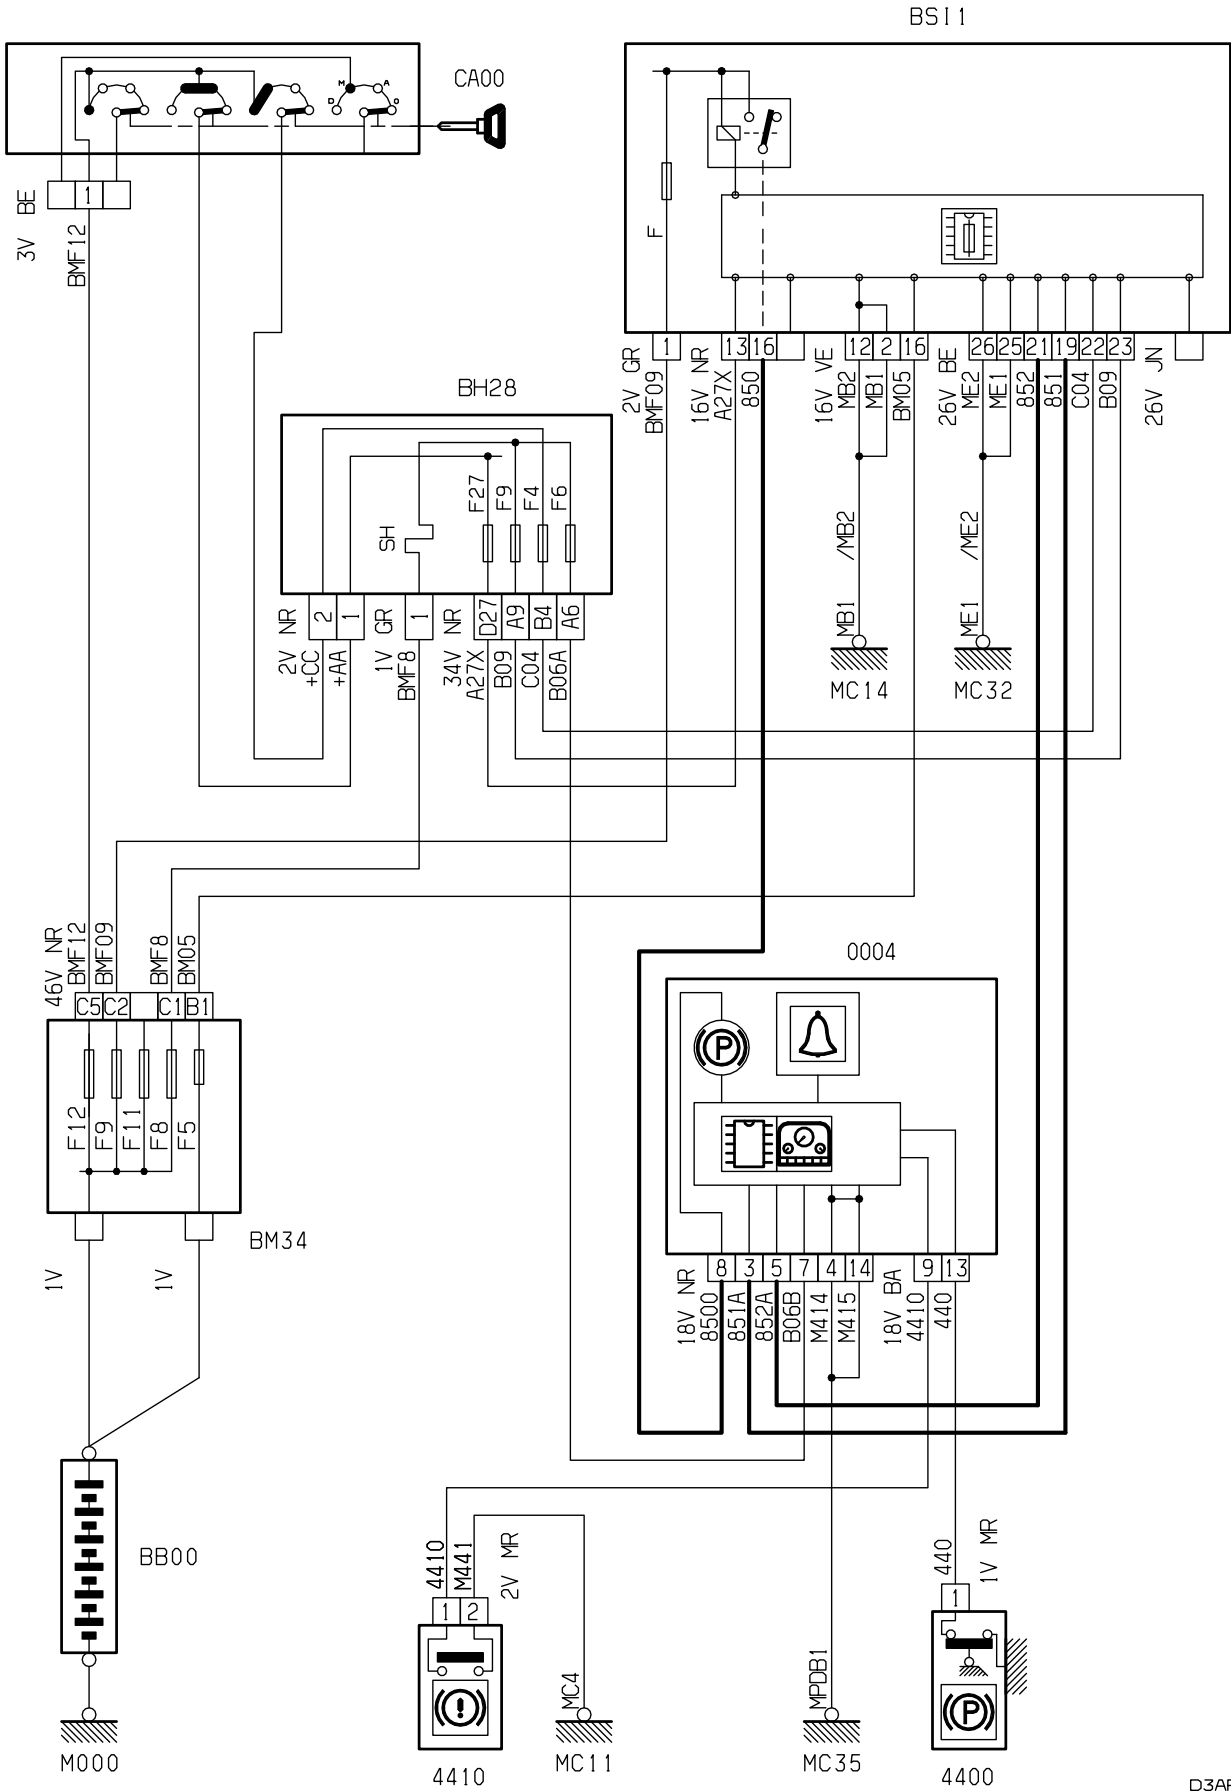

автомобиль : BERLINGO		номер VIN: VF7MCKFWB65819617 / OPR : 9250	
область	различные виды информации водителя	функция	Информация тормозной системы
составные части			

принцип

D3AR14BR

прокладка трубопроводов (кабелей, тросов)

D3AR14BG

null

D3AR14B1

собственность PSA Peugeot Citroen

30/01/2020