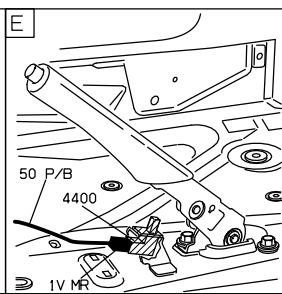

null

D3AR14B1

собственность PSA Peugeot Citroen

30/01/2020