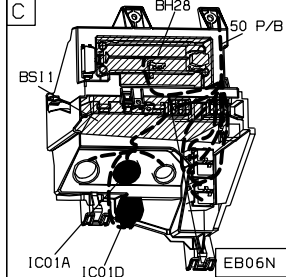

null

D3AR14B1

собственность PSA Peugeot Citroen

30/01/2020