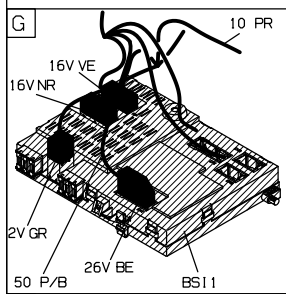

null

D3AR14B1

собственность PSA Peugeot Citroen

30/01/2020