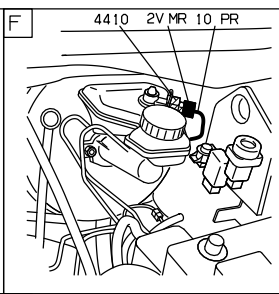

null

D3AR14B1

собственность PSA Peugeot Citroen

30/01/2020