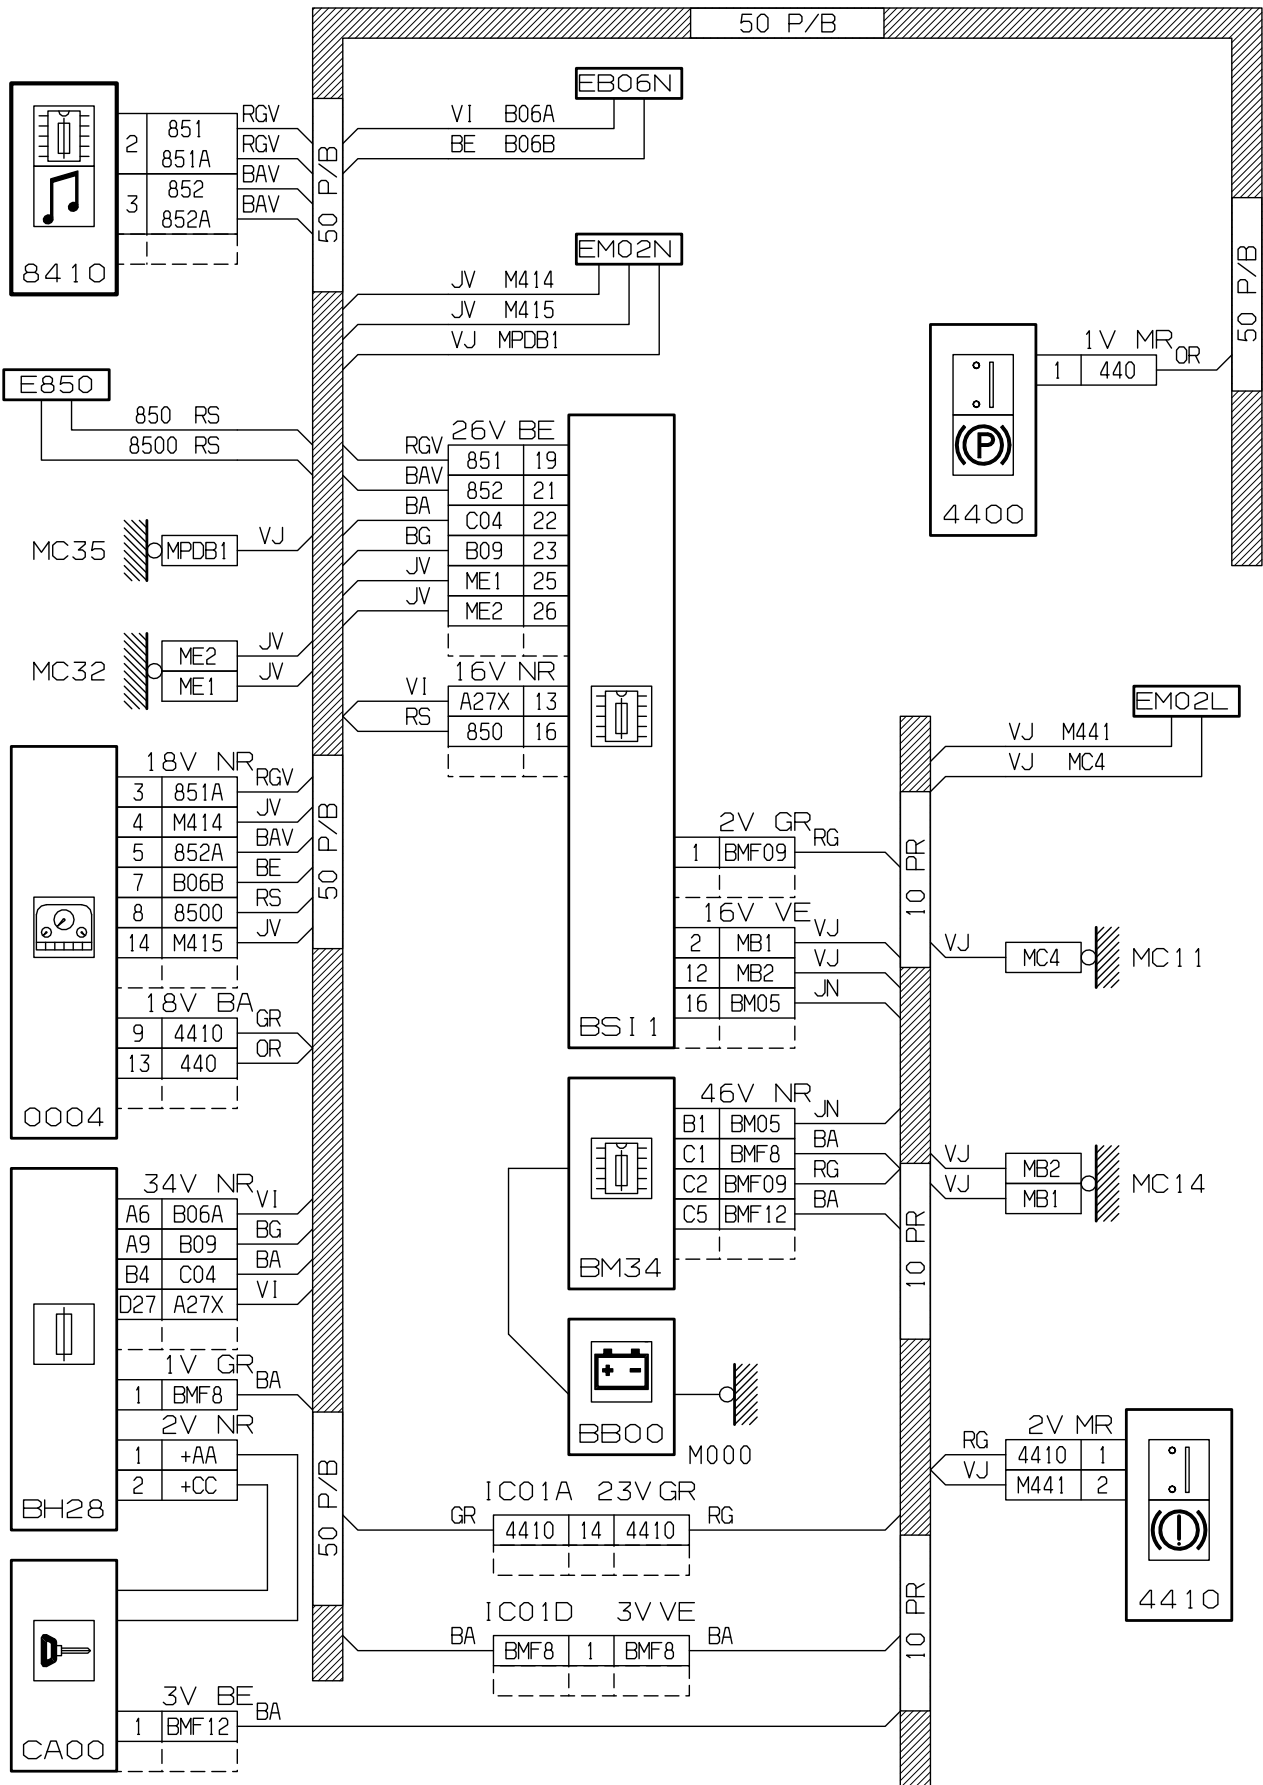

автомобиль : BERLINGO		номер VIN: VF7MCKFWB65819617 / OPR : 9250	
область	различные виды информации водителя	функция	Информация тормозной системы
составные части			

принцип

D3AR14BR

прокладка трубопроводов (кабелей, тросов)

D3AR14BG

null

D3AR14B1

собственность PSA Peugeot Citroen

30/01/2020