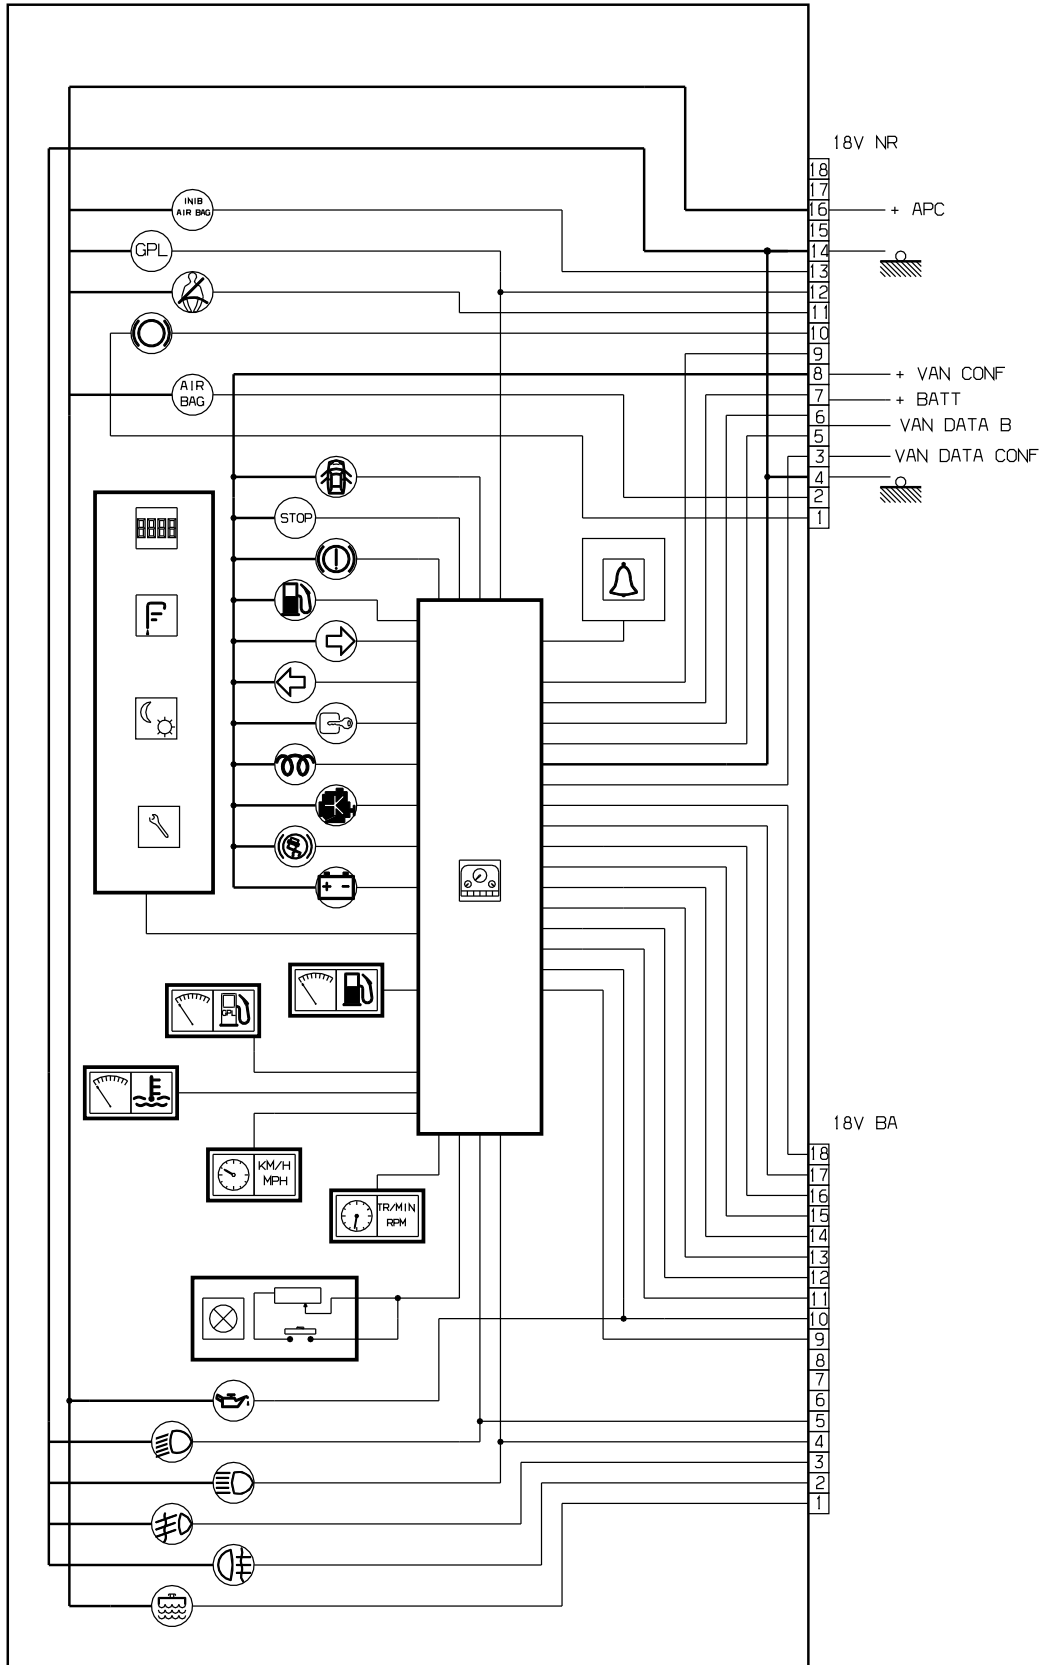

автомобиль : BERLINGO		номер VIN: VF7MCKFWB65819617 / OPR : 9250	
область	различные виды информации водителя	функция	описание приборных панелей
составные части			

null

собственность PSA Peugeot Citroen

30/01/2020