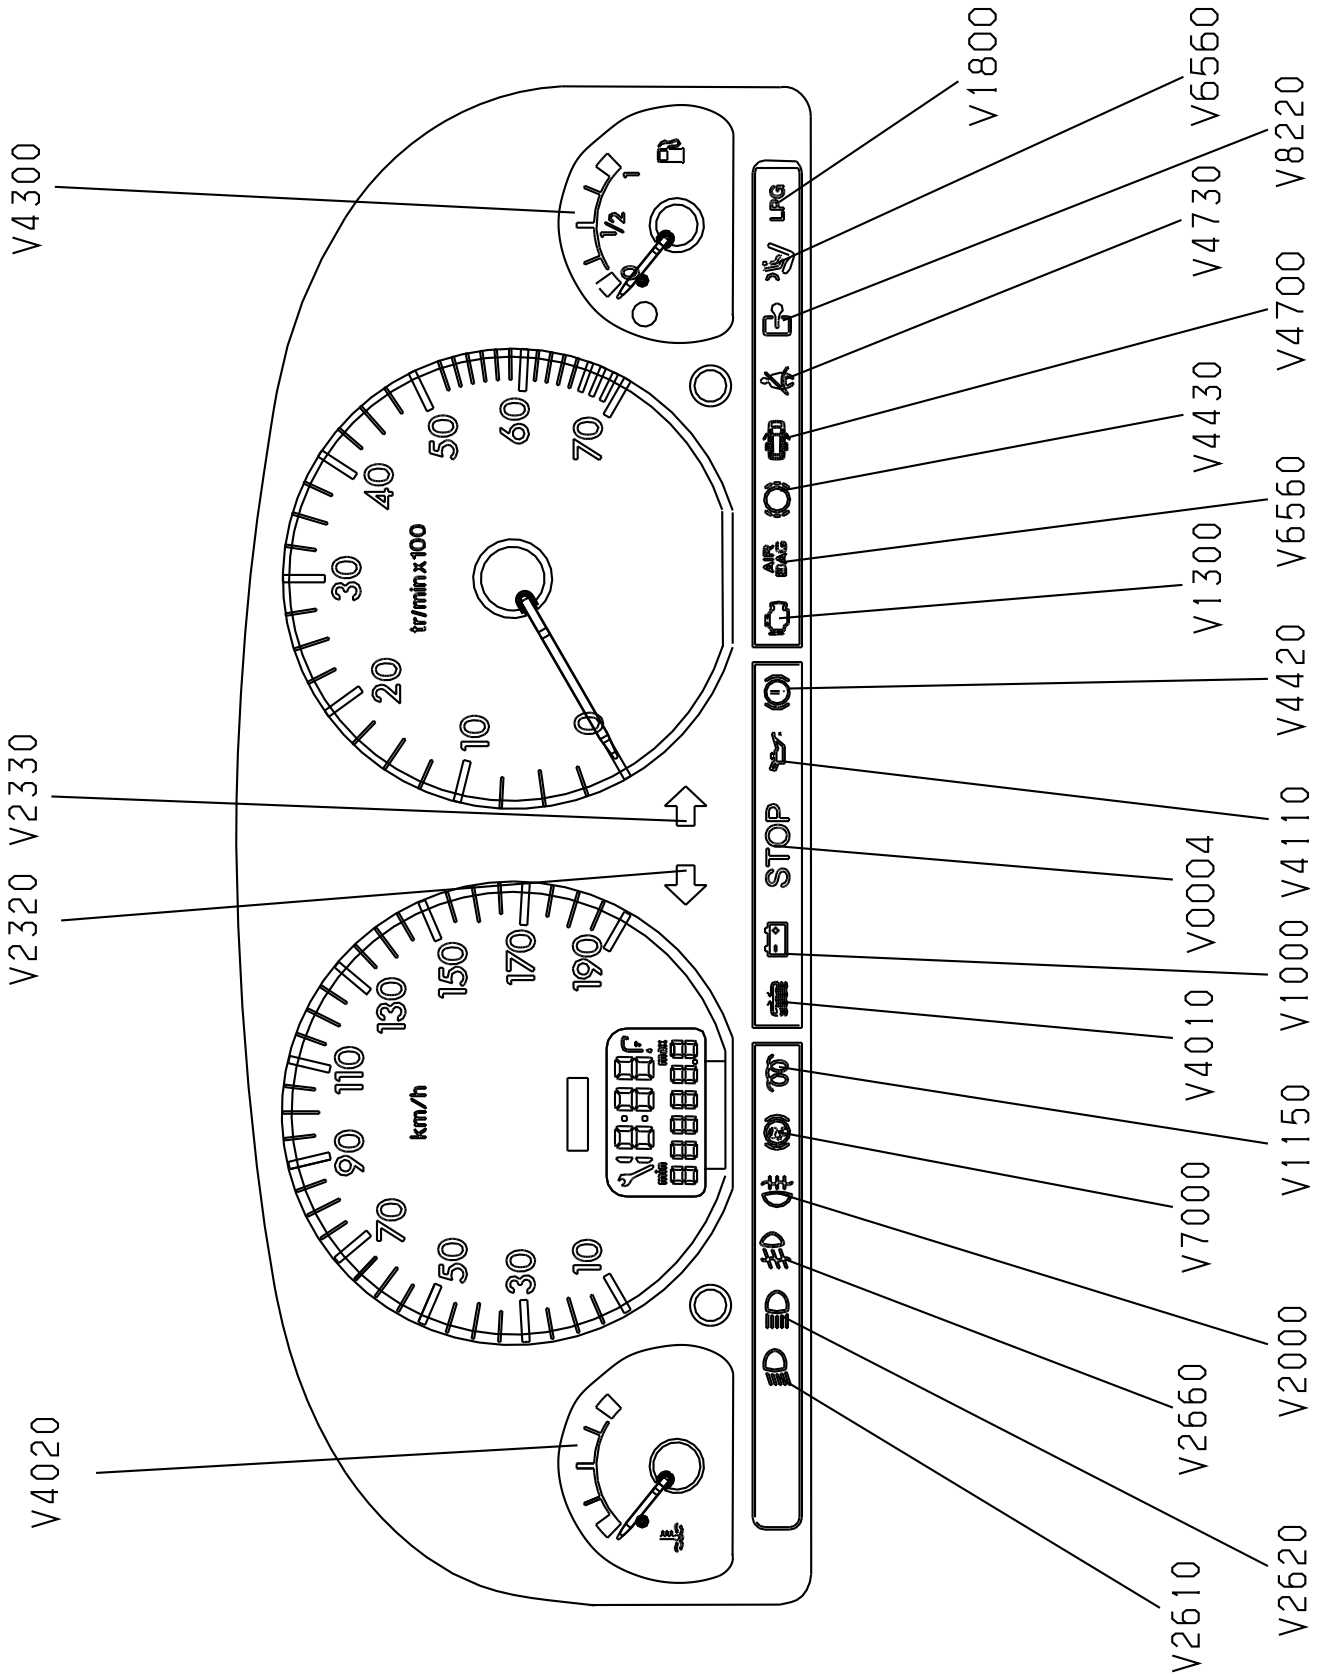

автомобиль : BERLINGO		номер VIN: VF7MCKFWB65819617 / OPR : 9250	
область	различные виды информации водителя	функция	описание приборных панелей
составные части			

null

собственность PSA Peugeot Citroen

30/01/2020