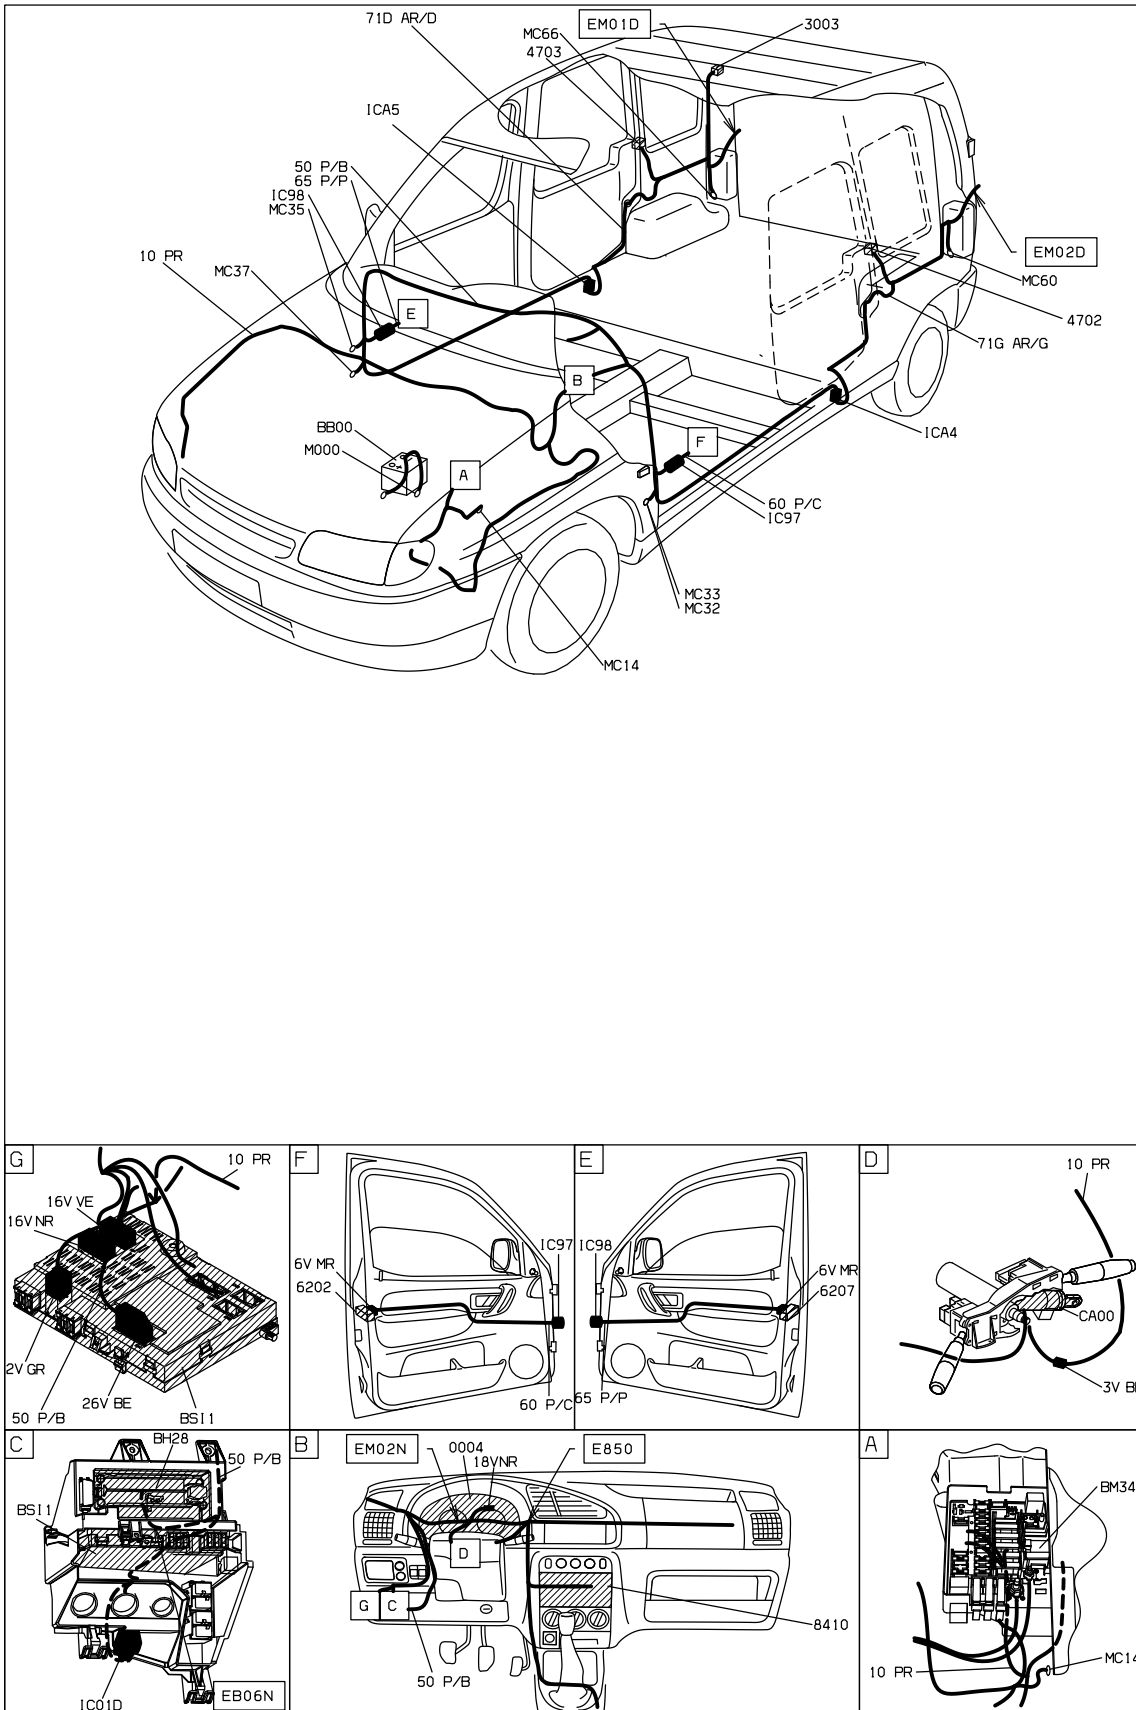

null

D3AR14L1

собственность PSA Peugeot Citroen

30/01/2020