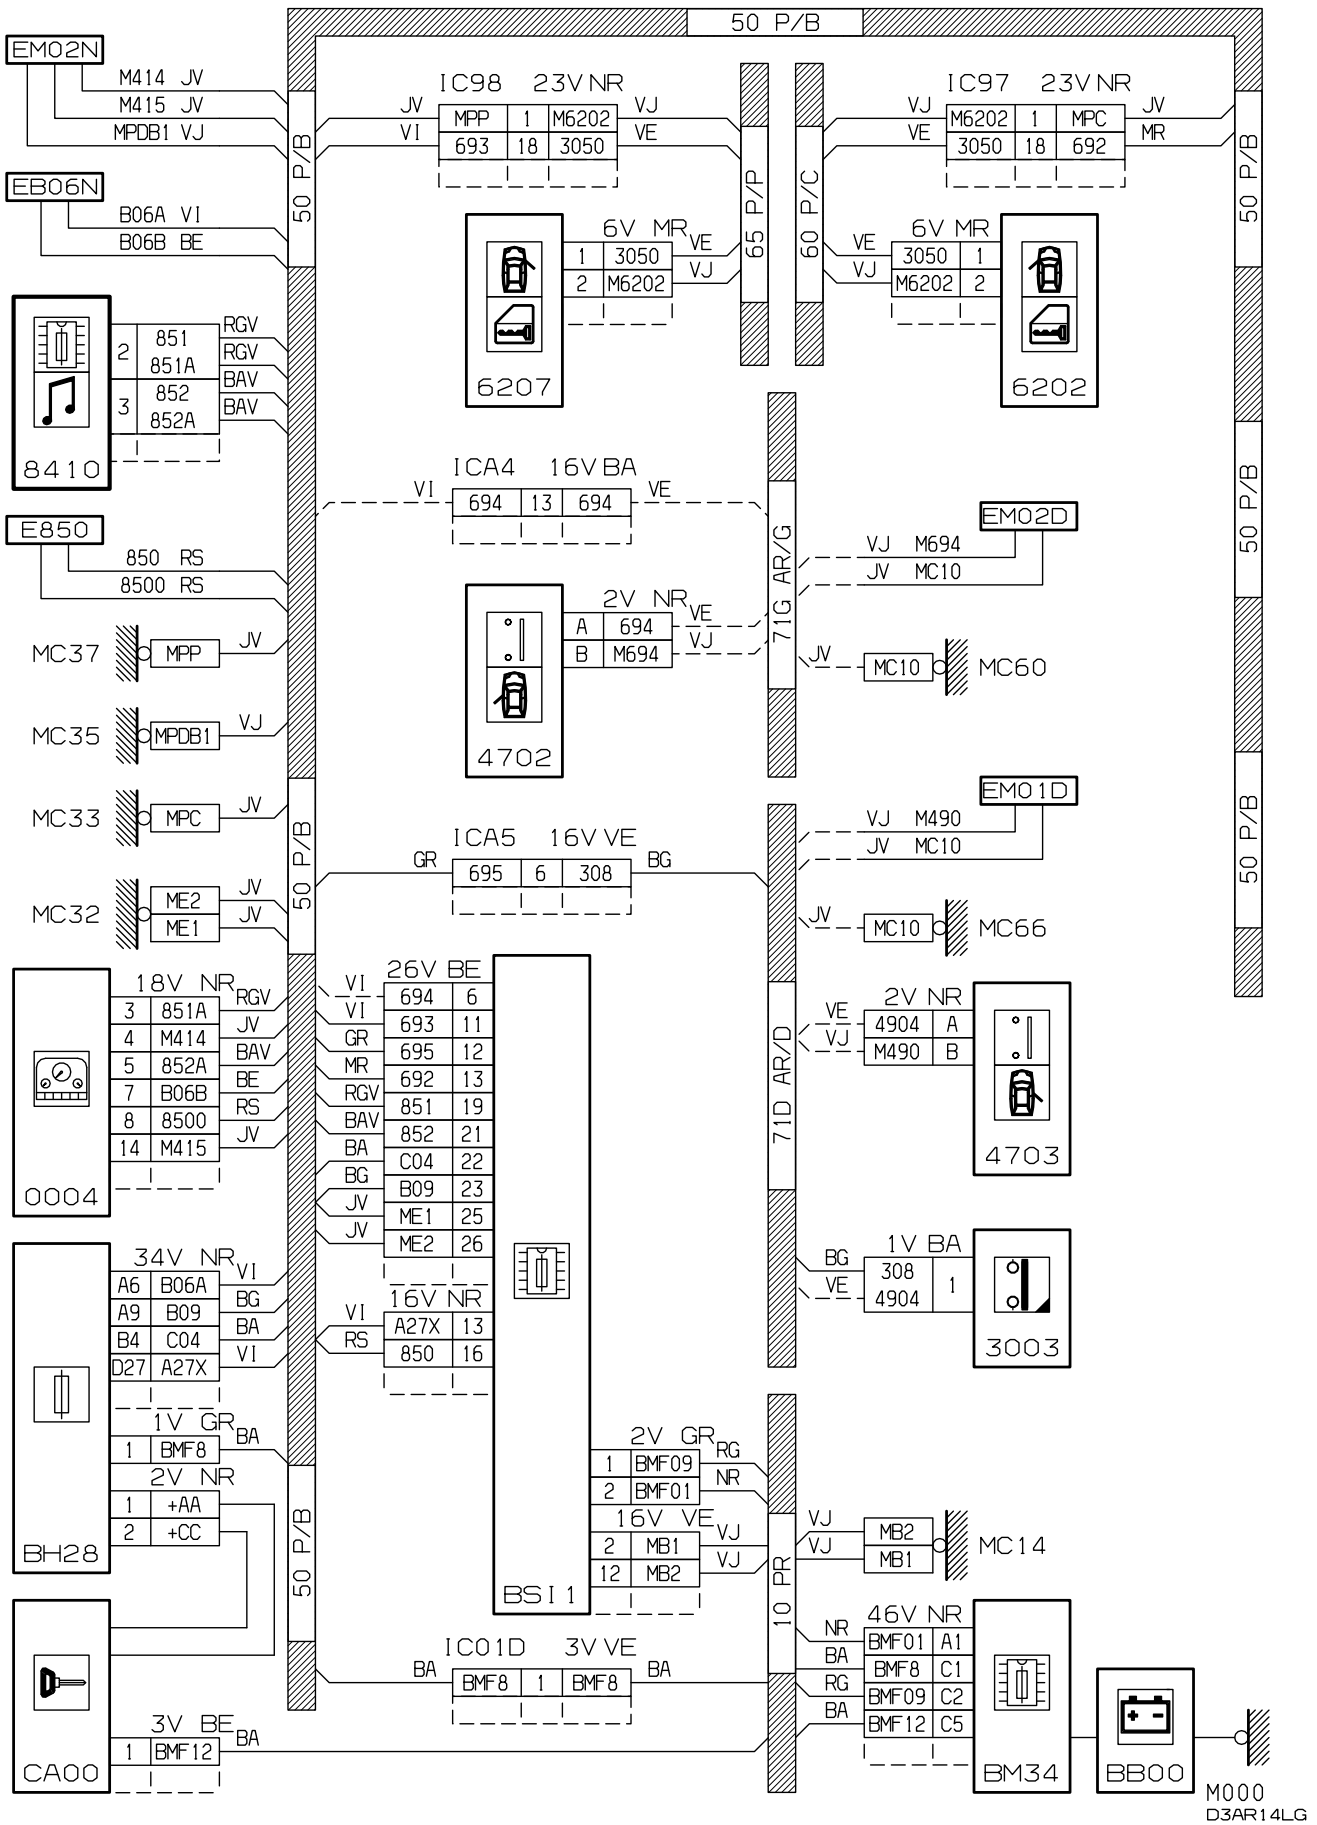

автомобиль : BERLINGO		номер VIN: VF7MCKFWB65819617 / OPR : 9250	
область	различные виды информации водителя	функция	информация о дверях и крышках
составные части			

принцип

D3AR14LR

прокладка трубопроводов (кабелей, тросов)