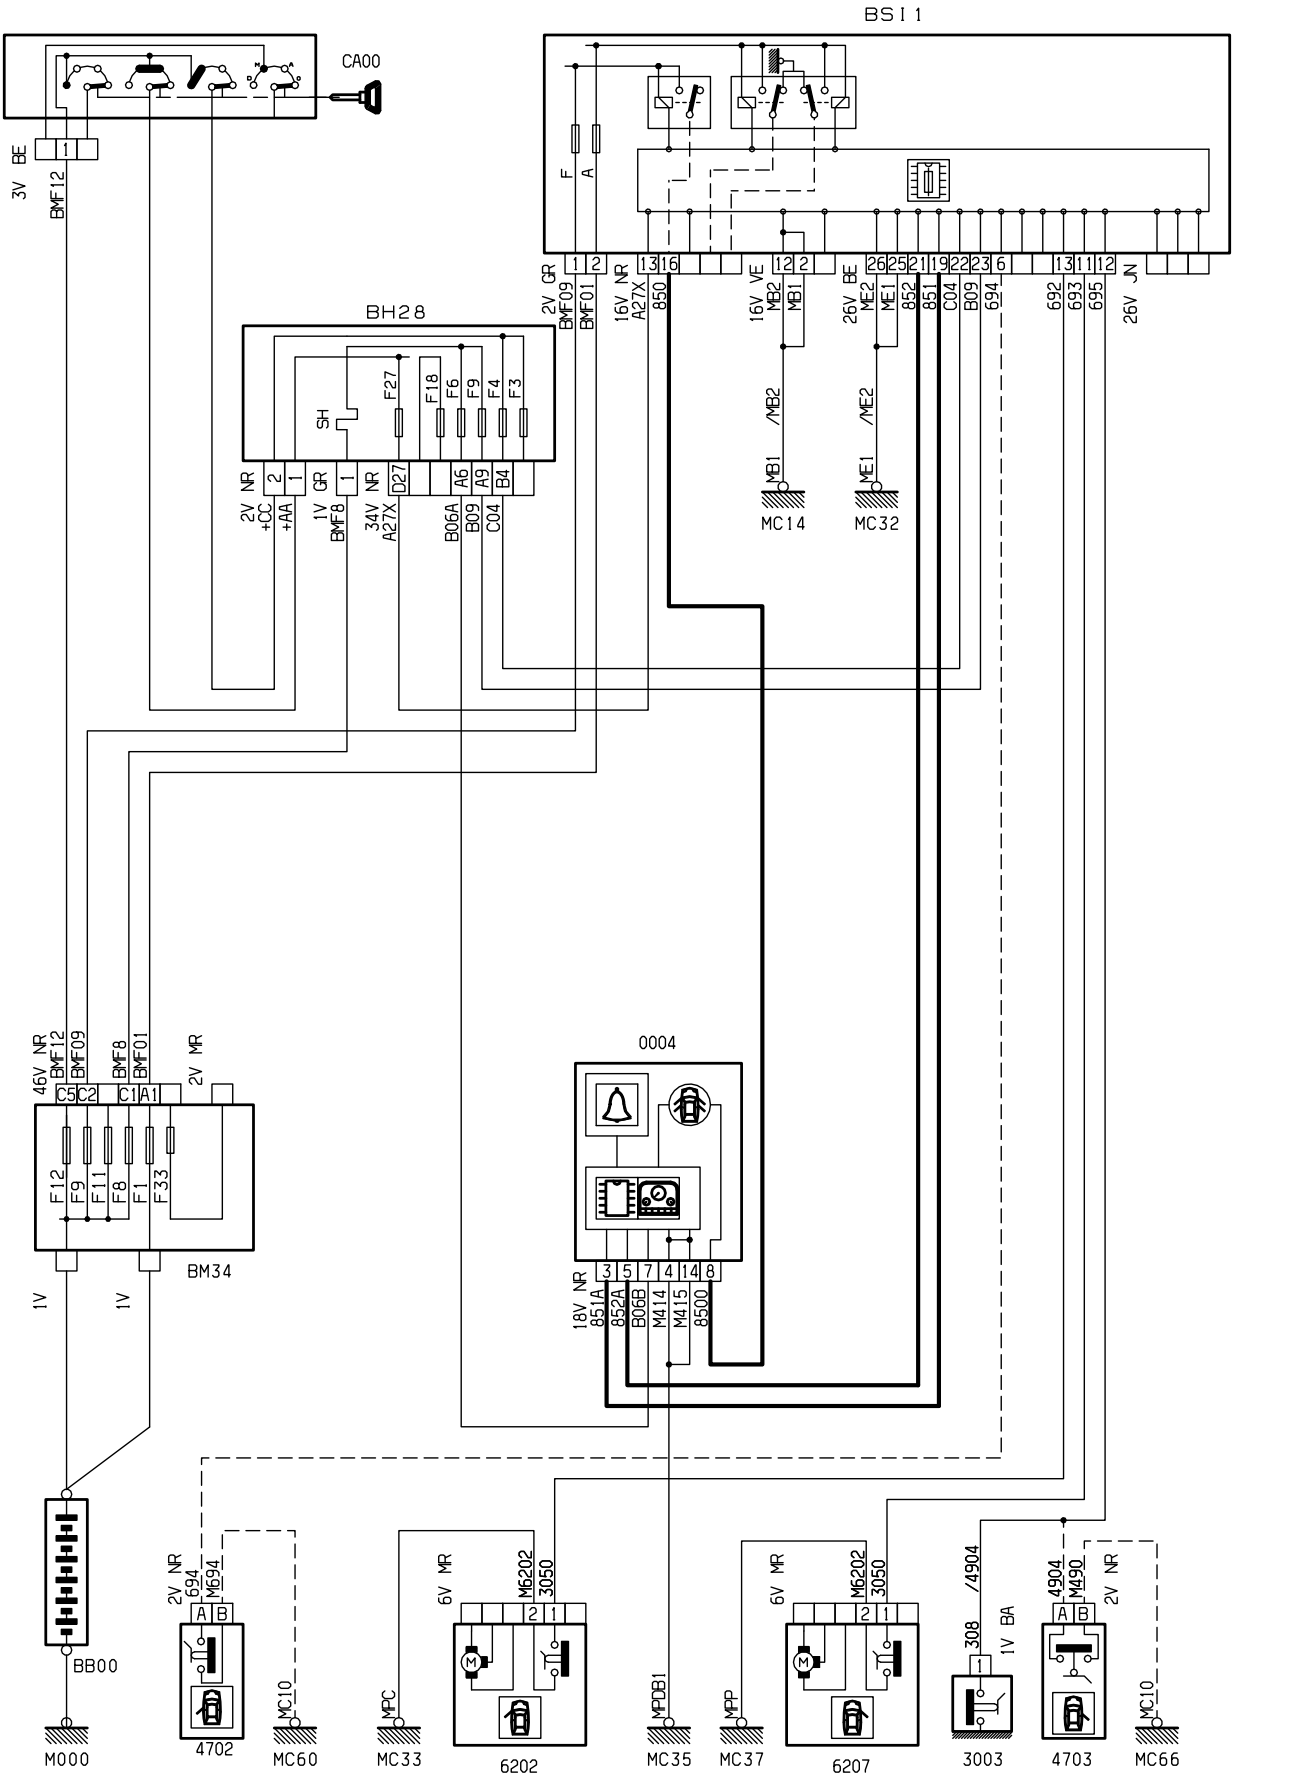

автомобиль : BERLINGO		номер VIN: VF7MCKFWB65819617 / OPR : 9250	
область	различные виды информации водителя	функция	информация о дверях и крышках
составные части			

принцип

D3AR14LR

прокладка трубопроводов (кабелей, тросов)