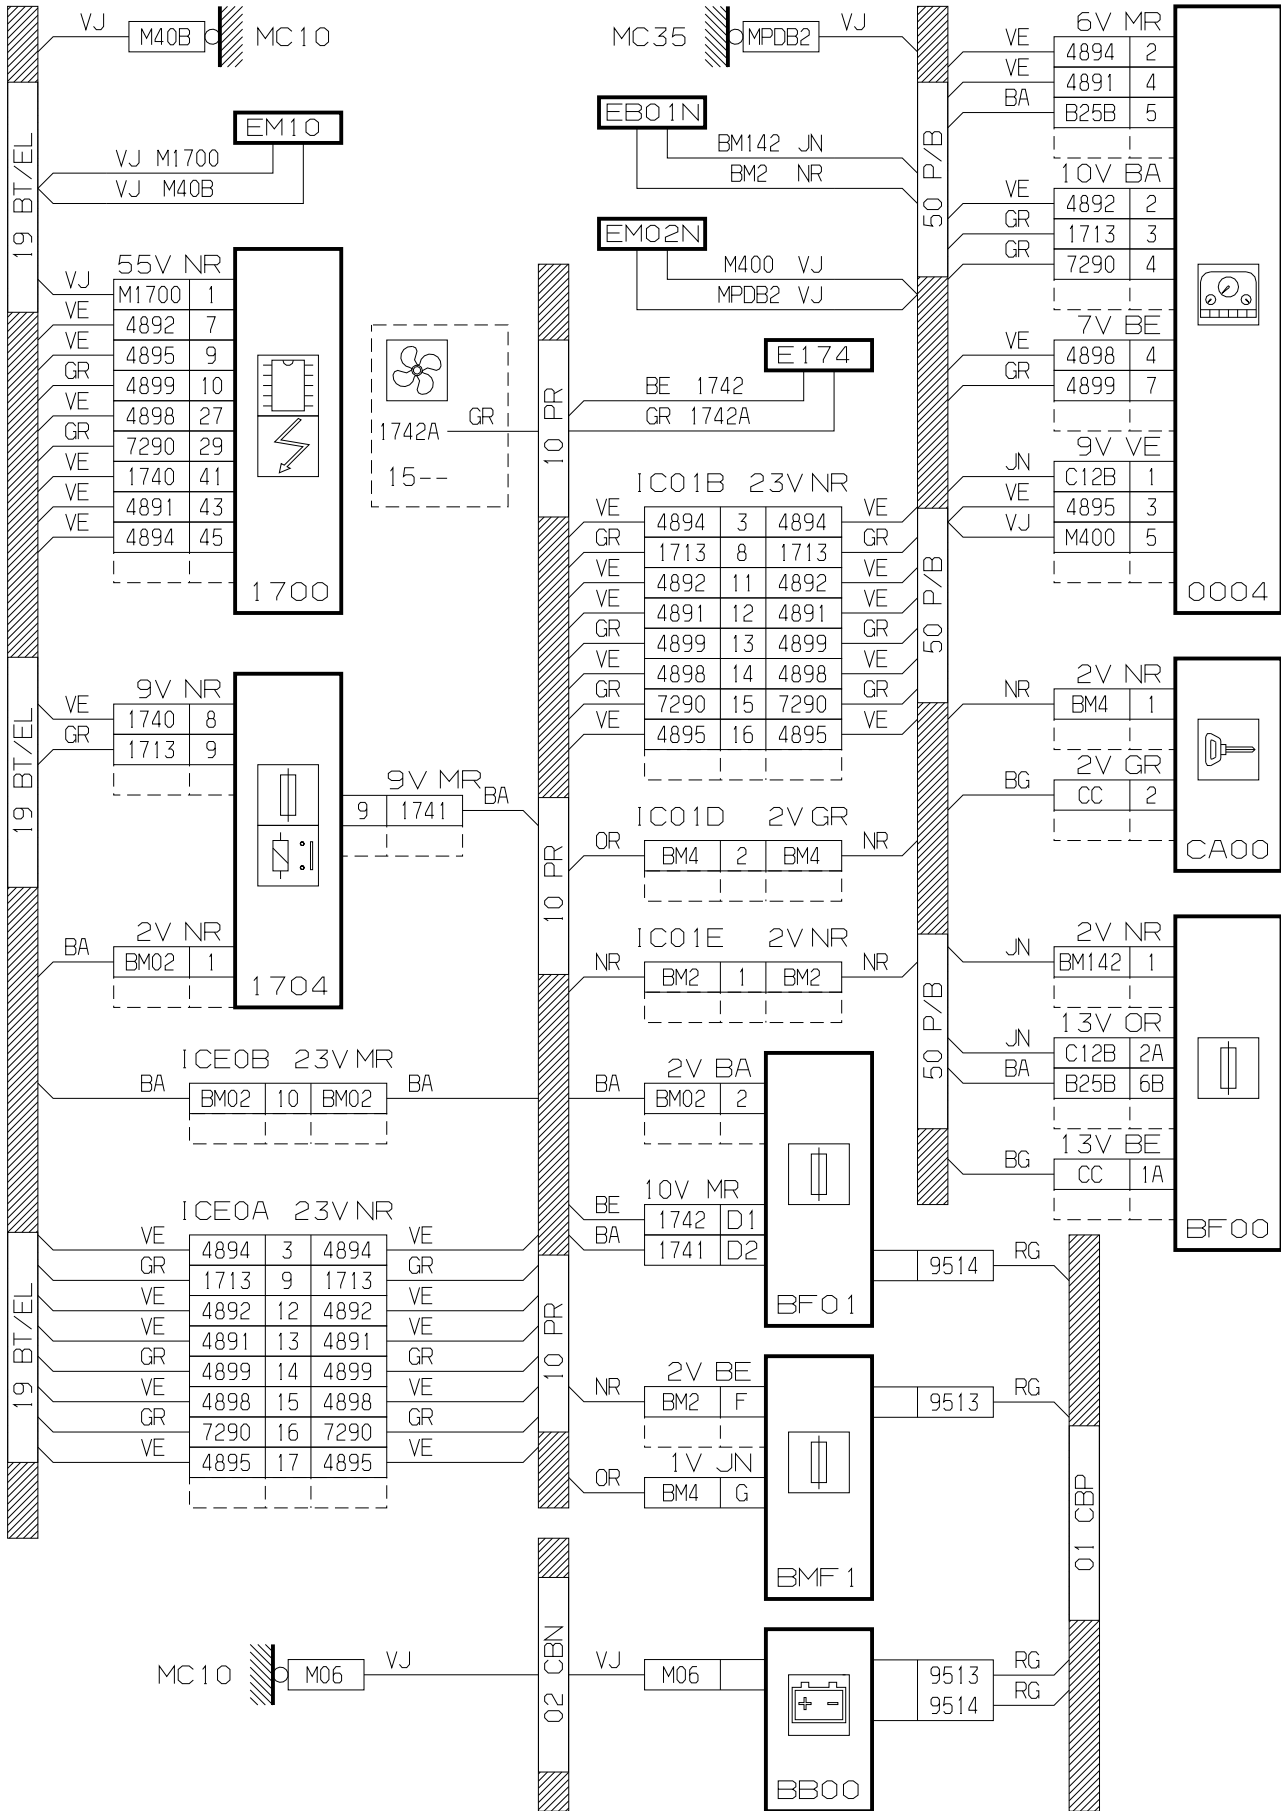

автомобиль : BERLINGO		номер VIN: VF7MCKFWB65819617 / OPR : 9250	
область	различные виды информации водителя	функция	информация индикатора электроэнергии
составные части			

принцип

D3AP414R

прокладка трубопроводов (кабелей, тросов)

D3AP414G

null

D3AP4141

собственность PSA Peugeot Citroen

30/01/2020