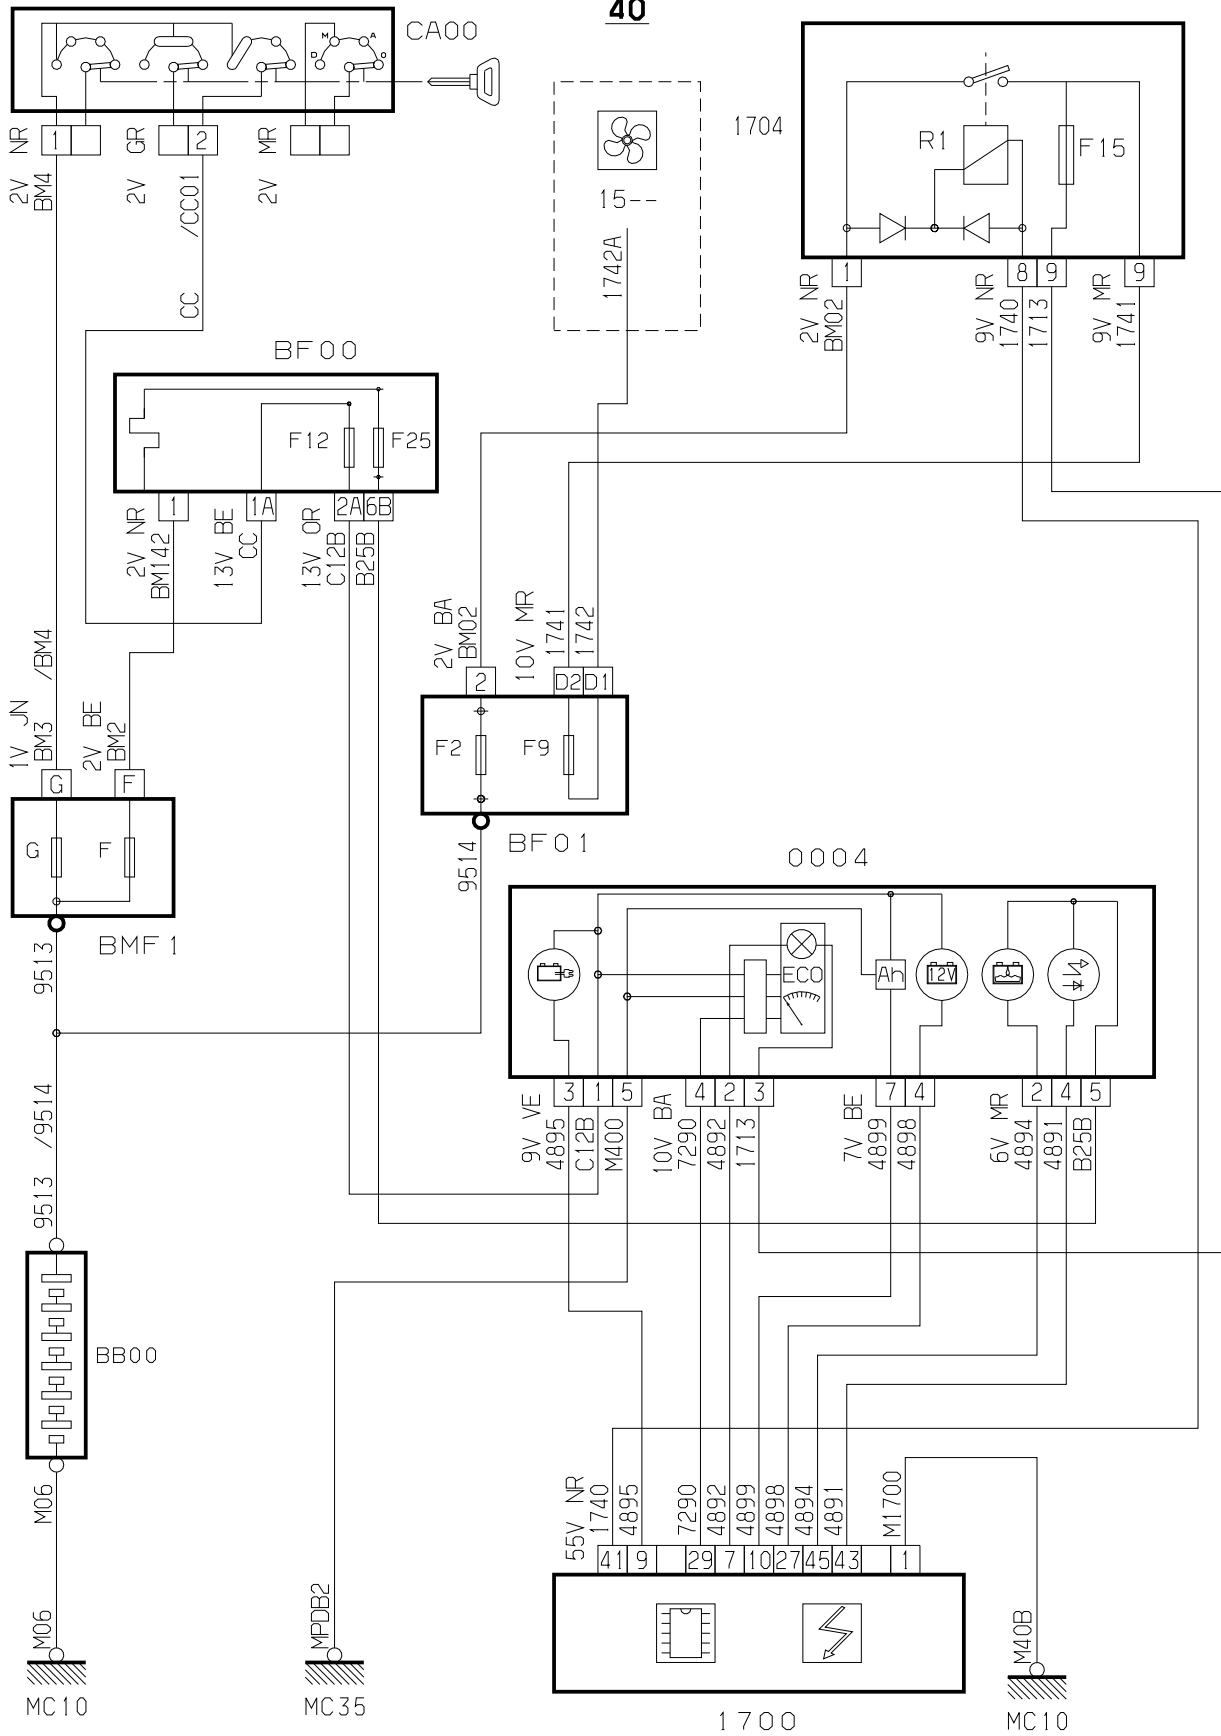

автомобиль : BERLINGO		номер VIN: VF7MCKFWB65819617 / OPR : 9250	
область	различные виды информации водителя	функция	информация индикатора электроэнергии
составные части			

принцип

D3AP414R

прокладка трубопроводов (кабелей, тросов)