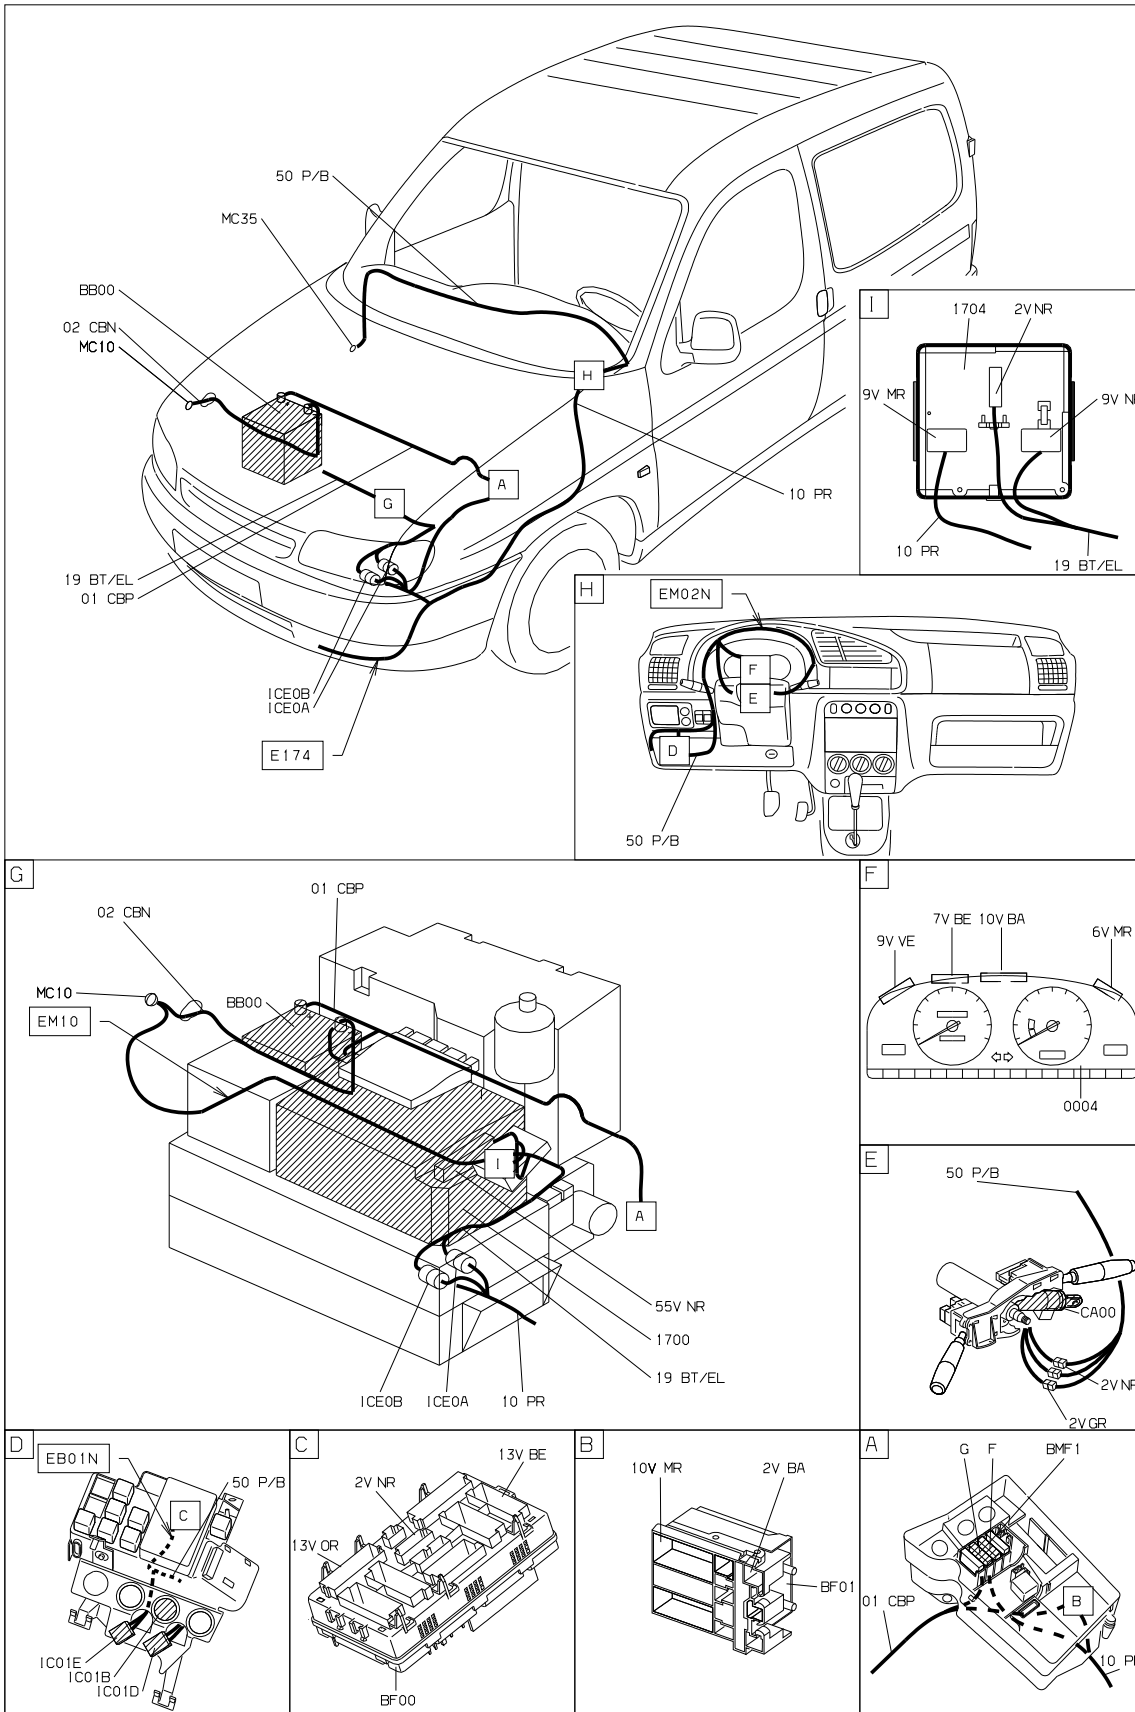

null

D3AP4141

собственность PSA Peugeot Citroen

30/01/2020