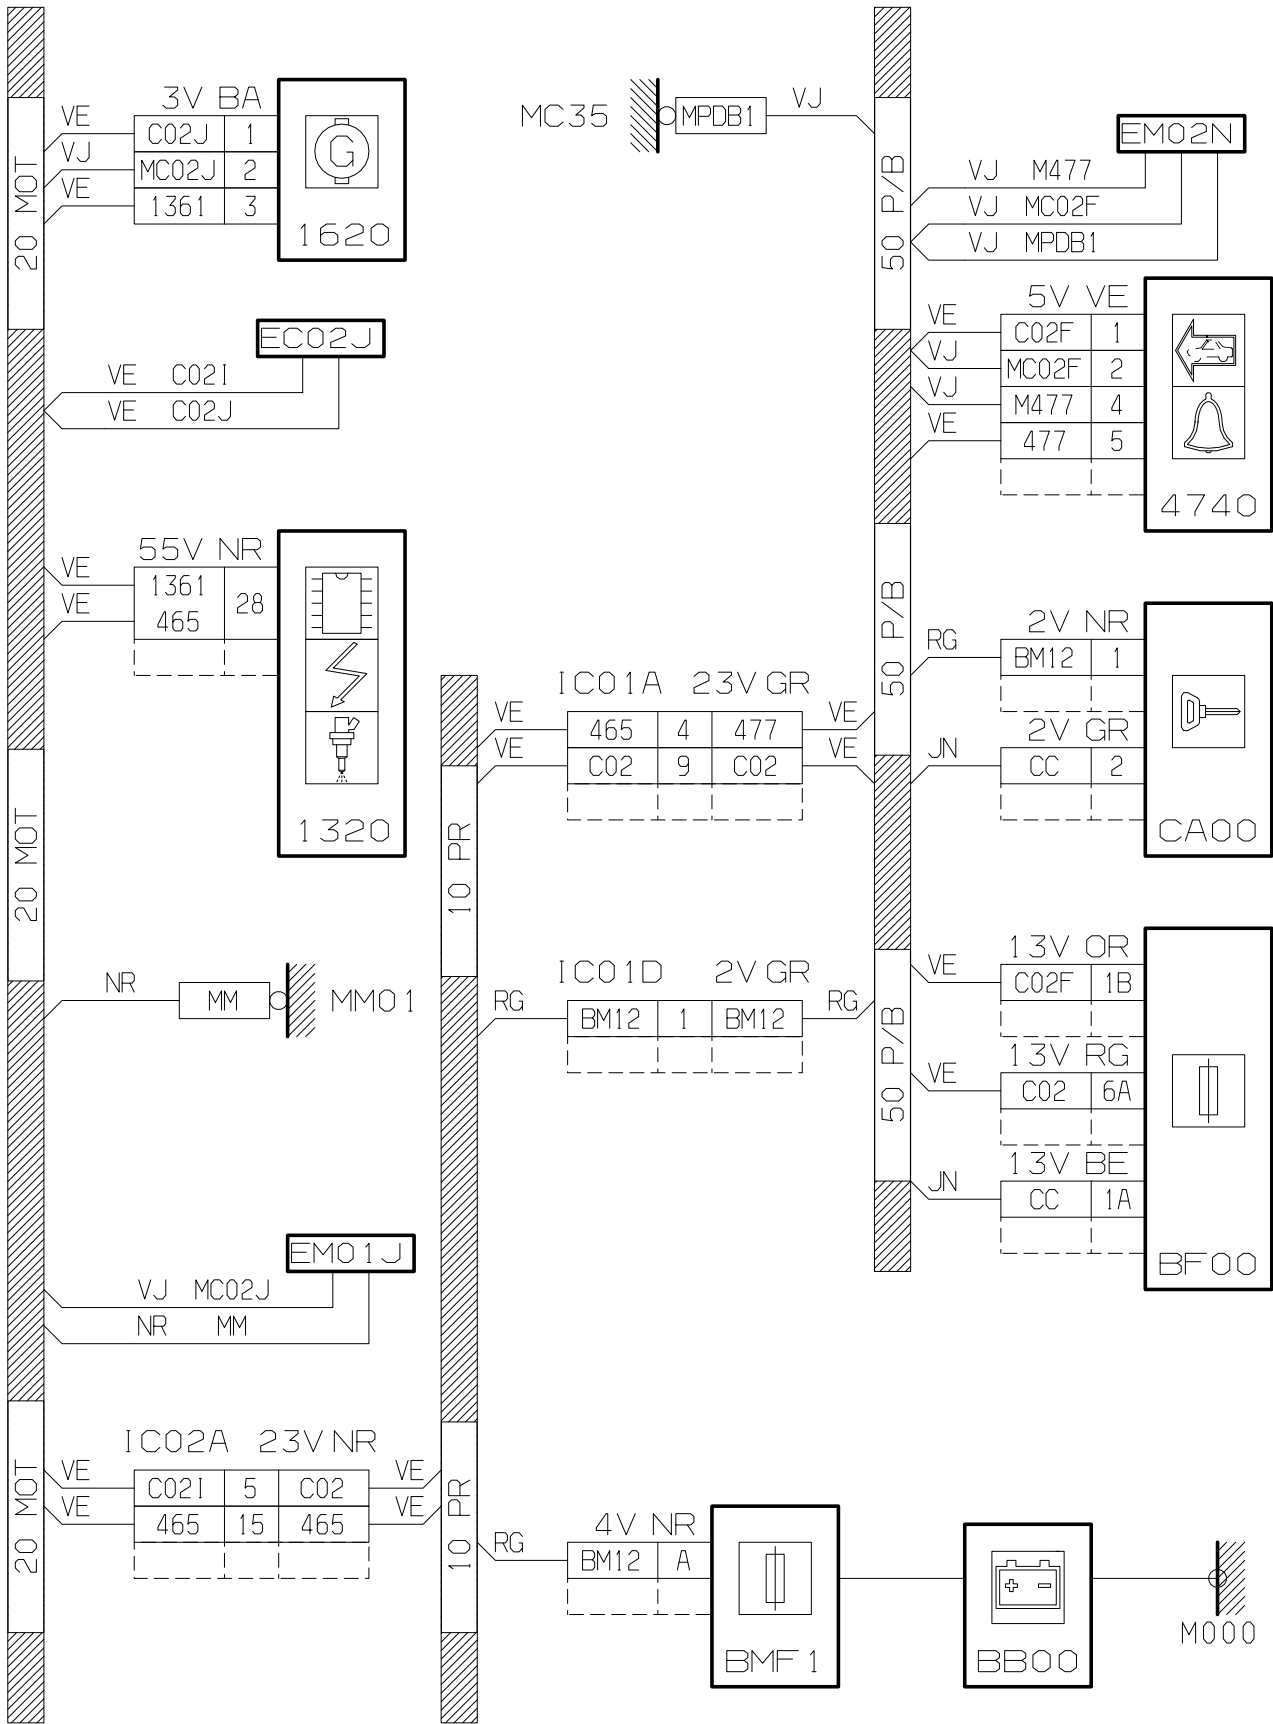

автомобиль : BERLINGO		номер VIN: VF7MCKFWB65819617 / OPR : 9250	
область	различные виды информации водителя	функция	зуммер превышения скорости
составные части			

принцип

47.14

D3AP96SR

прокладка трубопроводов (кабелей, тросов)