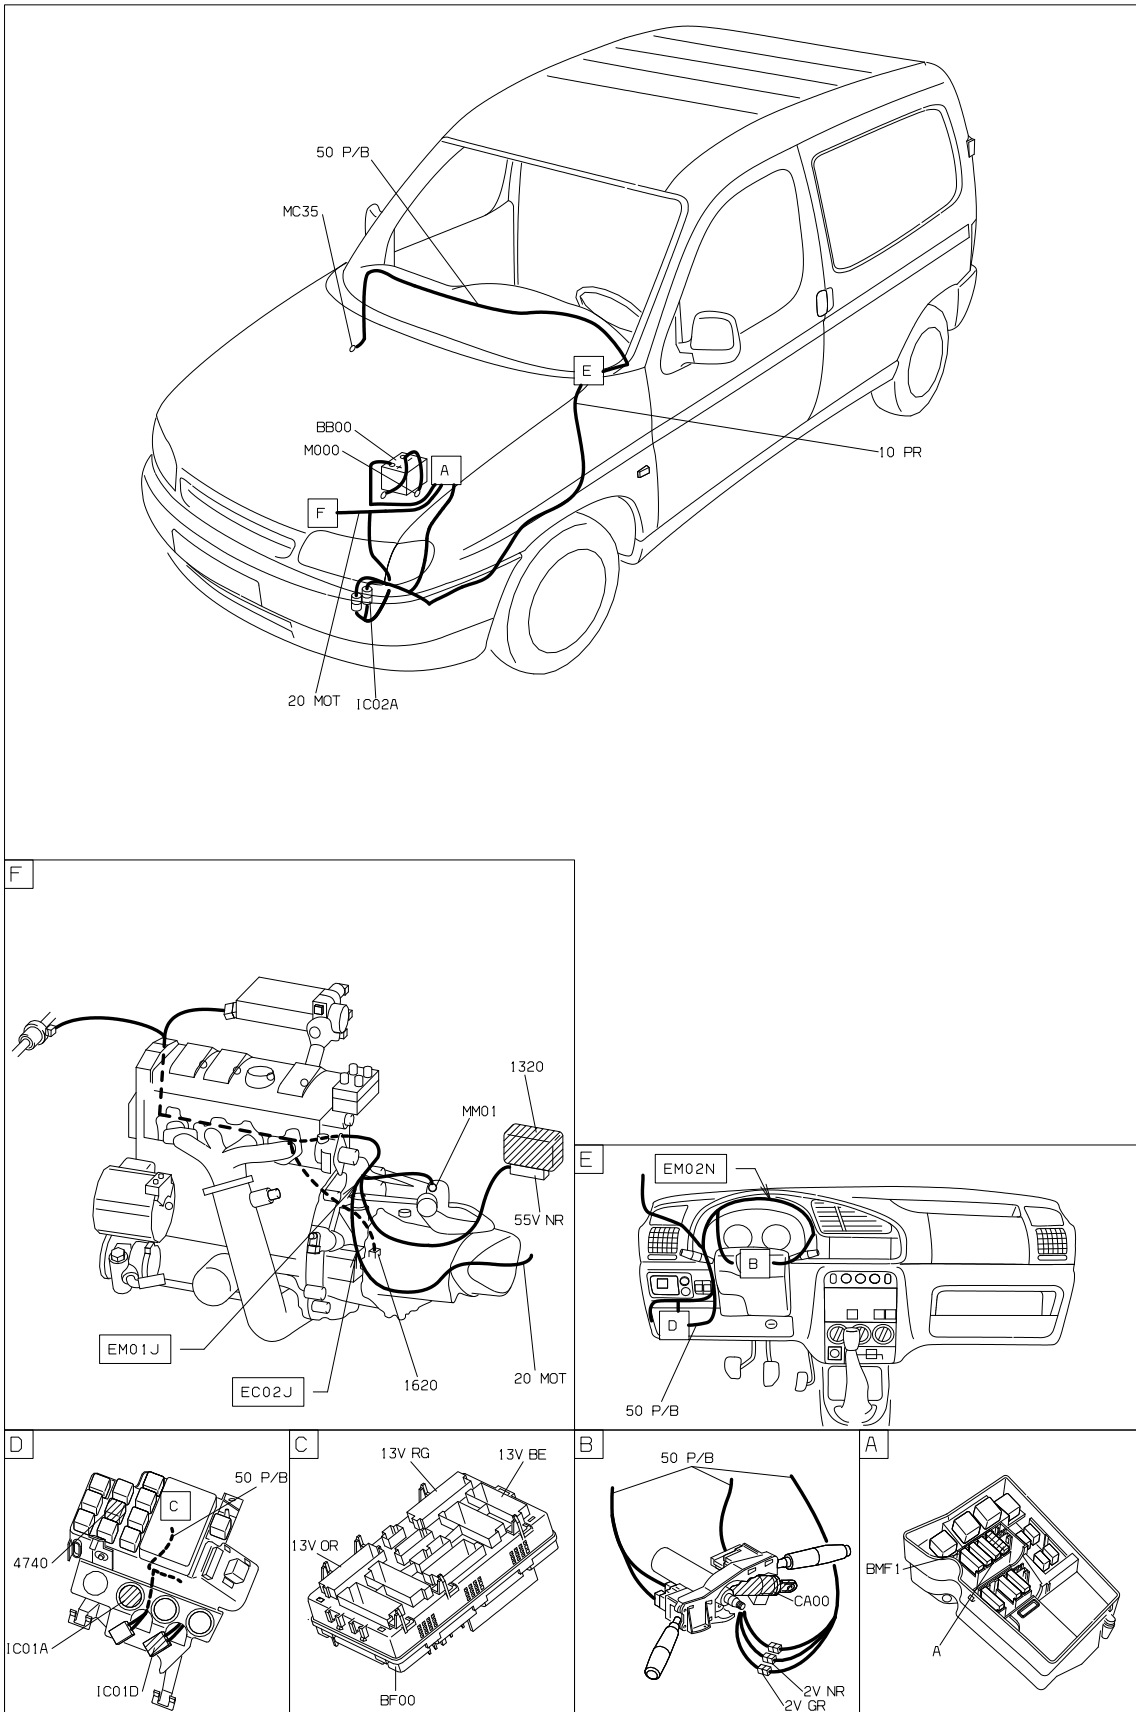

null

D3AP96S1

собственность PSA Peugeot Citroen

30/01/2020