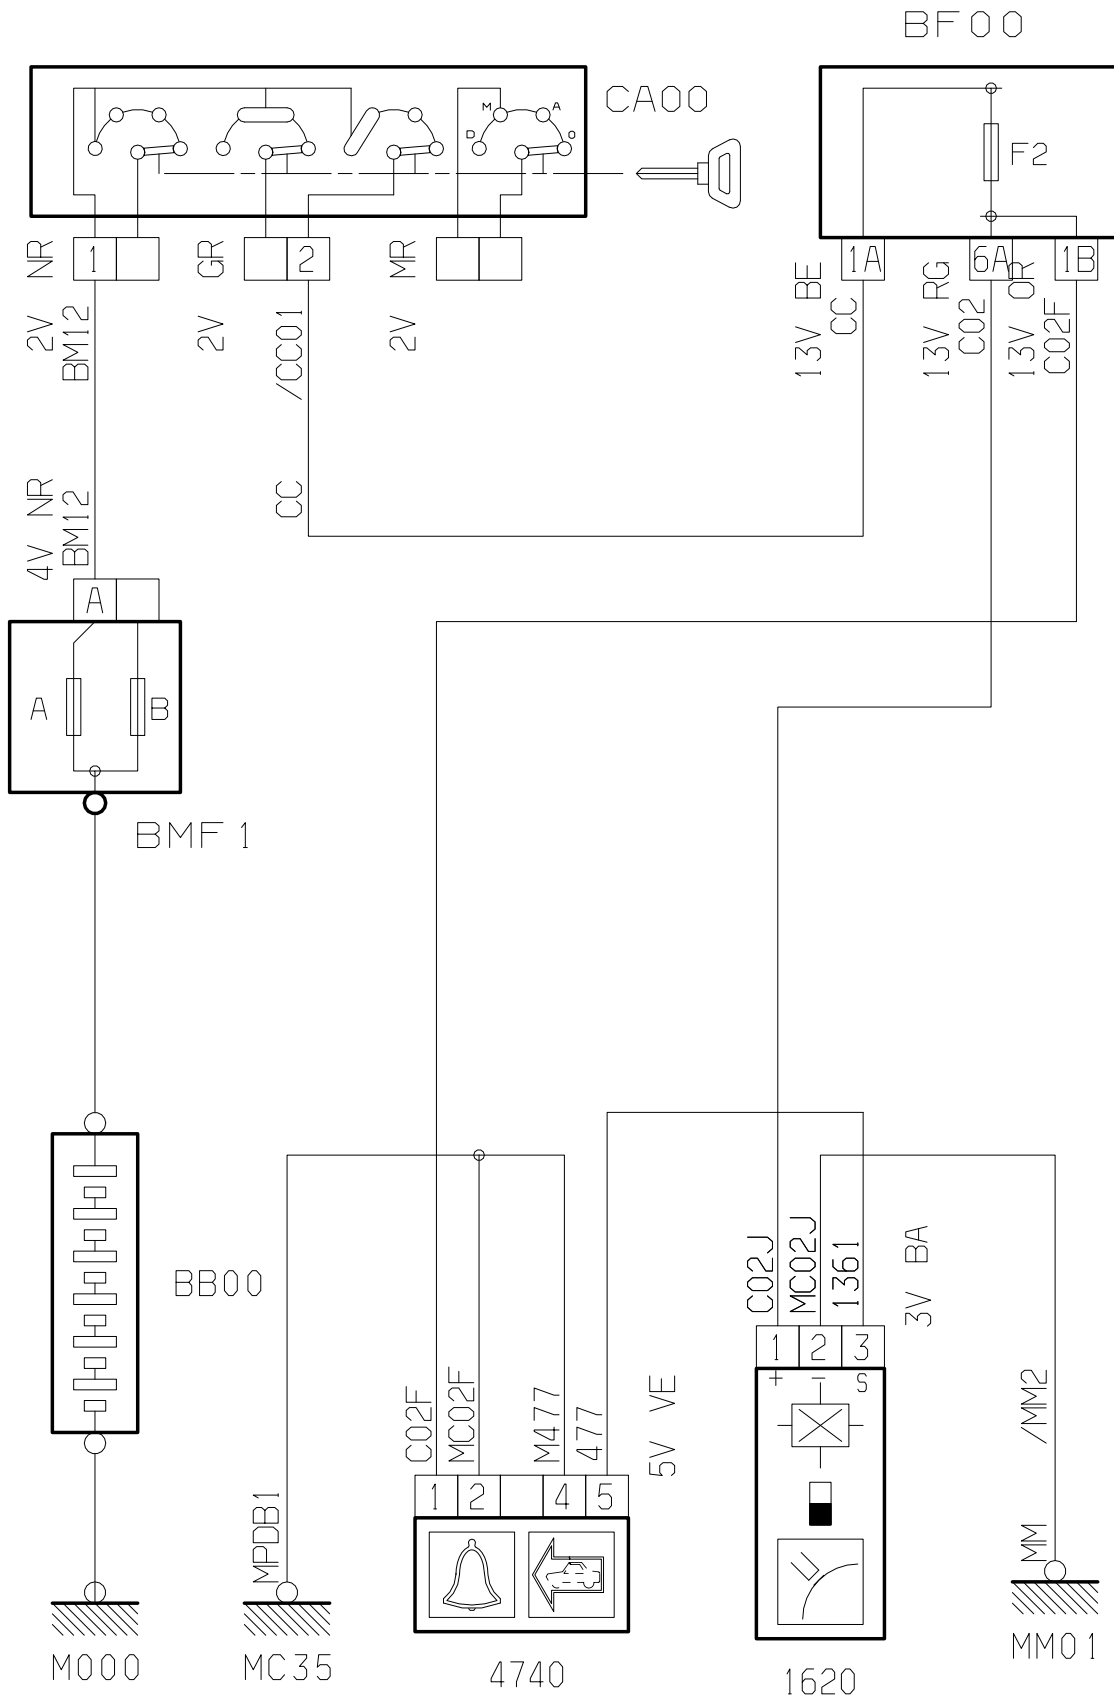

автомобиль : BERLINGO		номер VIN: VF7MCKFWB65819617 / OPR : 9250	
область	различные виды информации водителя	функция	зуммер превышения скорости
составные части			

принцип

47.14

D3AP96SR

прокладка трубопроводов (кабелей, тросов)