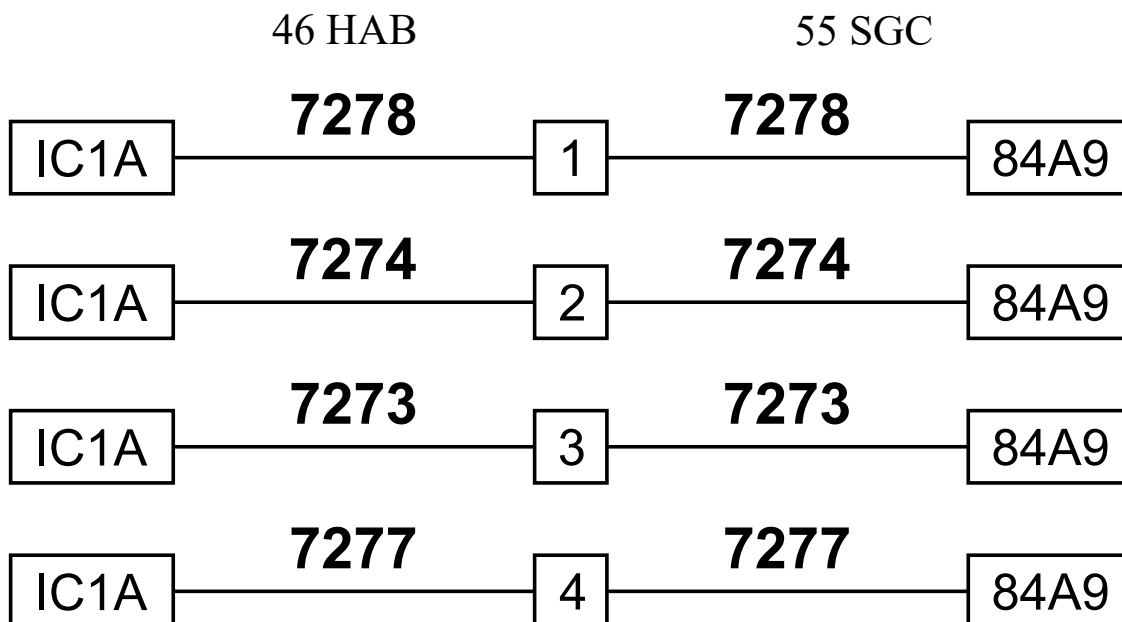

| | | | |
|--|-------------------|--------------------------------|---------------------|
| автомобиль : C4 PICASSO / C4 SPACETOURER (B78) | | OPR : 14256 | |
| область | удобство в салоне | функция | мультимедийный узел |
| составные части | | ICR6B внутреннее соединение R6 | |

null

ICR6B

4V MR

D3HZ4IVC

| код элемента | назначение | информация |
|--------------|------------|--------------------------|
| ICR6B | pull | внутреннее соединение R6 |