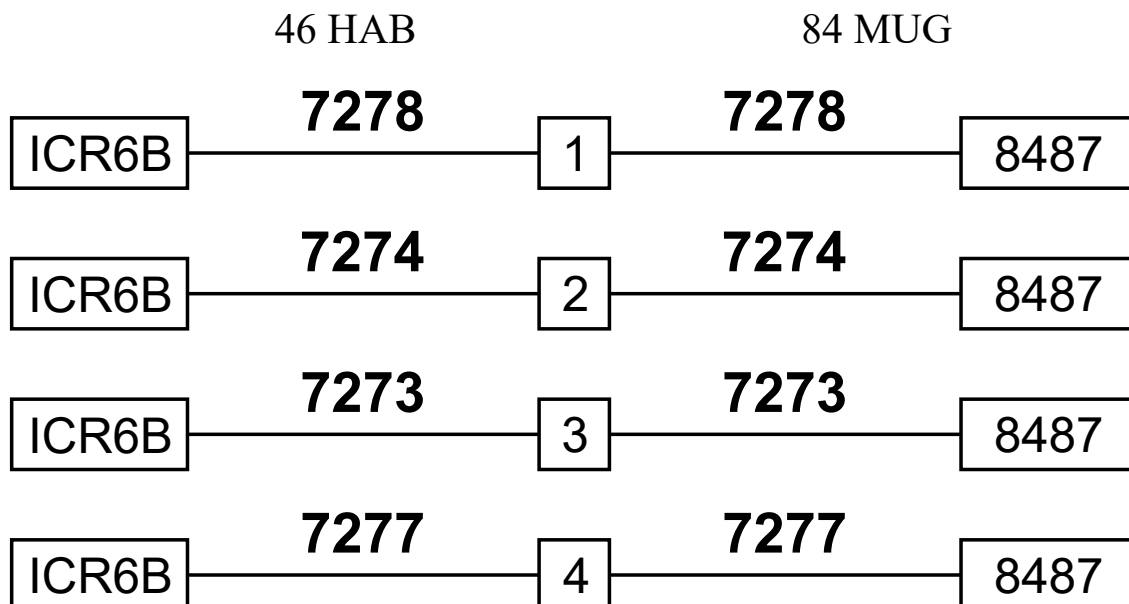

автомобиль : C4 PICASSO / C4 SPACETOURER (B78)		OPR : 14256	
область	удобство в салоне	функция	мультимедийный узел
составные части		IC1A соединение жгута проводов салона с левым мультимедийным жгутом проводов	

null

IC1A

4V VE

D3HZ4JEC