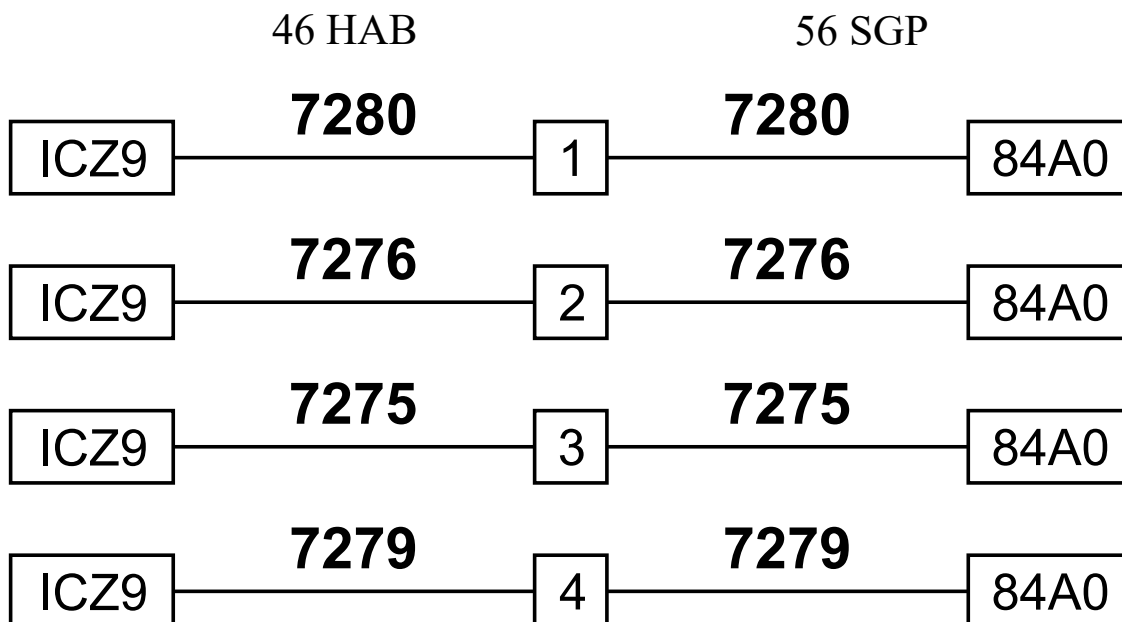

автомобиль : C4 PICASSO / C4 SPACETOURER (B78)		OPR : 14256	
область	удобство в салоне	функция	мультимедийный узел
составные части		ICR7B внутреннее соединение R7	

null

ICR7B

4V VT

D3HZ4CWC

код элемента	назначение	информация
ICR7B	pull	внутреннее соединение R7