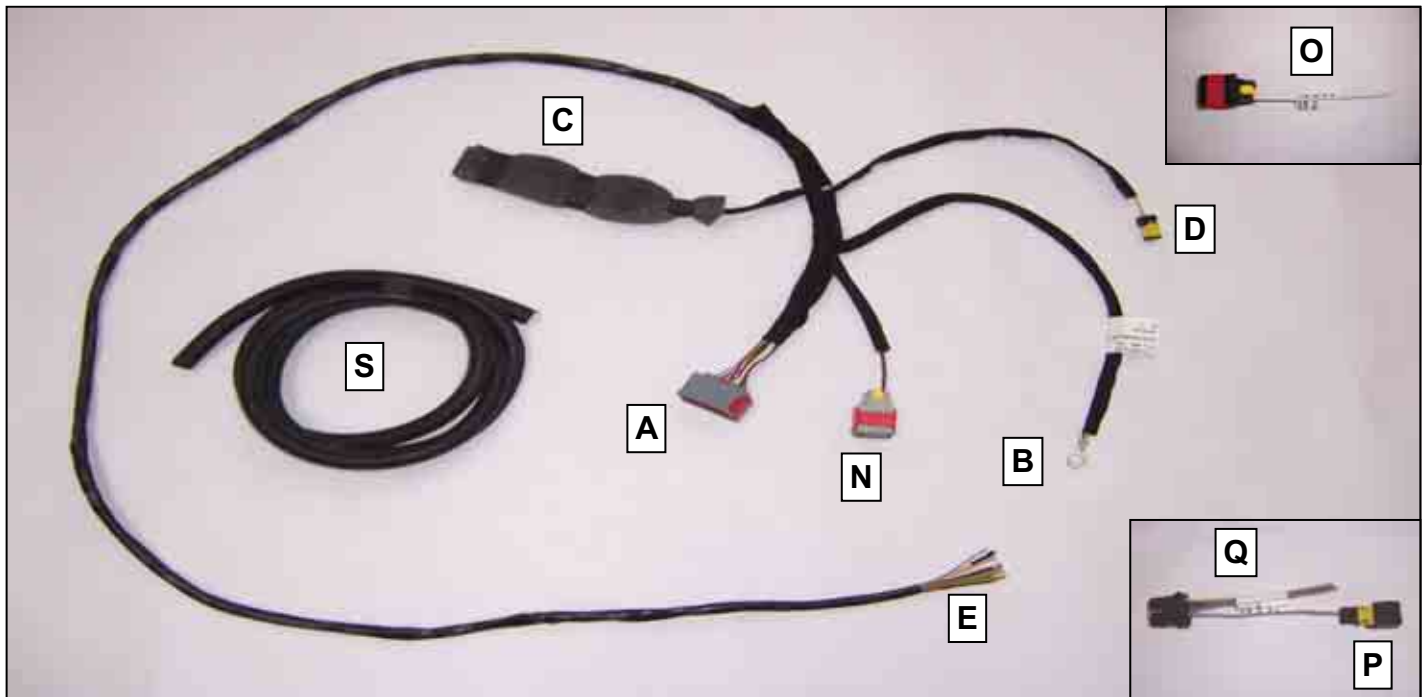

NOTICE DE POSE A USAGE PROFESSIONNEL

For professional use , para uso profesional , ad uso professionale ,
montage durch fach personal , para uso professional , voor professioneel gebruik