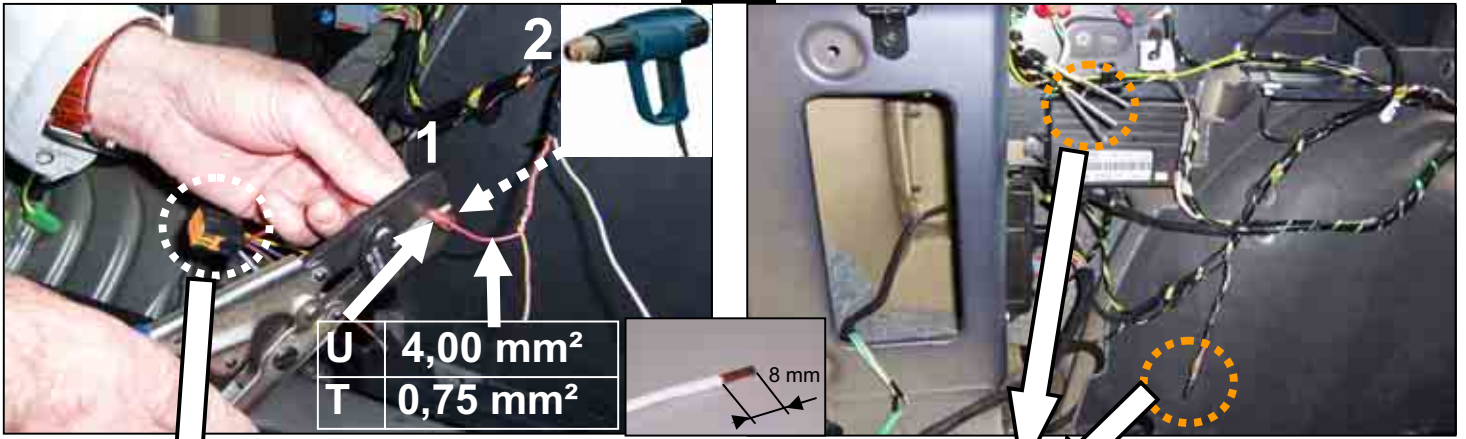

15 → 31

OPR 11558 →

32 → 34

OPR → |11557

35

U	4,00 mm ²
T	0,75 mm ²

			BF16 : +batt
4,0 mm ²	blanc	F	4,0 mm ²
	white	GB	
	weiss	D	
	bianco	I	
	wit	NL	
	branco	P	
	blanco	E	
			210 : stop info
0,75 mm ²	jaune	F	0,5 mm ²
	yellow	GB	
	gelb	D	
	giallo	I	
	geel	NL	
	amarelo	P	
	amarillo	E	
			Z33 / Z34 : +can
0,75 mm ²	gris	F	0,5 mm ²
	grey	GB	
	grau	D	
	grigio	I	
	grijs	NL	
	cinzento	P	
	gris	E	
			BE08 : +batt BSI
0,75 mm ²	violet	F	0,75 mm ²
	purple	GB	
	violett	D	
	violaceo	I	
	paars	NL	
	violeta	P	
	púrpura	E	
			9017 : can H
0,75 mm ²	rouge	F	0,35 mm ²
	red	GB	
	rot	D	
	rosso	I	
	rood	NL	
	vermelho	P	
	rojo	E	
			9018 : can L
0,75 mm ²	marron	F	0,35 mm ²
	brown	GB	
	braun	D	
	marrone	I	
	bruin	NL	
	castanho	P	
	marron	E	