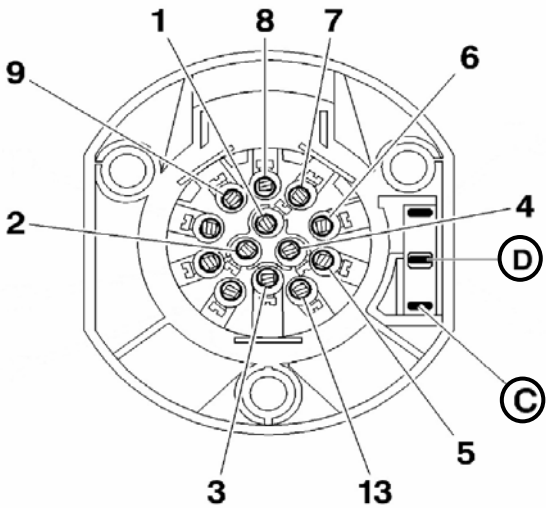

43

	1 	2 	3 1,5 mm²	4 	5 	6 	7
F	Jaune	Orange	Vert/jaune	Vert	Beige	Violet	Noir
D	Gelb	Orange	Grün/gelb	Grün	Beige	Violett	Schwarz
GB	Yellow	Orange	Green/yellow	Green	Beige	Purple	Black
NL	Geel	Oranje	Groen/geel	Groen	Beige	Paars	Zwart
P	Amarelo	Cor de laranja	Verde/amarelo	Verde	Beige	Violeta	Preto
I	Giallo	Arancio	Verde/giallo	Verde	Beige	Viola	Nero
E	Amarillo	Anaranjado	Verde/amarillo	Verde	Beige	Púrpura	Negro

	8 	9 +BATT	10 + 	11 2,5 mm²	13 2,5 mm²	C 	D
F	Blanc	Rouge	Marron	Vert/jaune	Vert/jaune	Gris	Rose
D	Weiß	Rot	Braun	Grün/gelb	Grün/gelb	Grau	Rosa
GB	White	Red	Brown	Green/yellow	Green/yellow	Grey	Pink
NL	Wit	Rood	Bruin	Groen/geel	Groen/geel	Grijs	Roze
P	Branco	Vermelho	Castanho	Verde/amarelo	Verde/amarelo	Cinzent	Cor de rosa
I	Bianco	Rosso	Marrone	Verde/giallo	Verde/giallo	Grigio	Rosa
E	Blanco	Rojo	Marron	Verde/amarillo	Verde/amarillo	Gris	Rosa