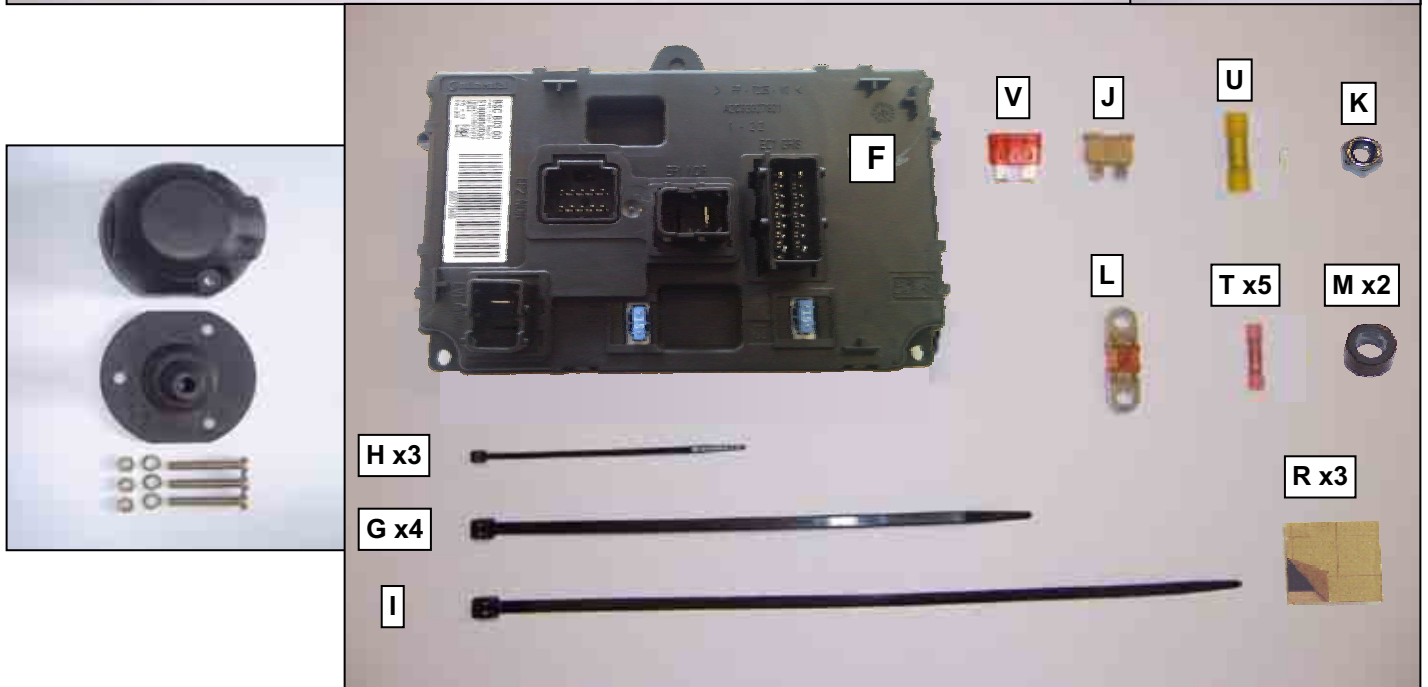

NOTICE DE POSE A USAGE PROFESSIONNEL

For professional use , para uso profesional , ad uso professionale ,
montage durch fach personal , para uso professional , voor professioneel gebruik