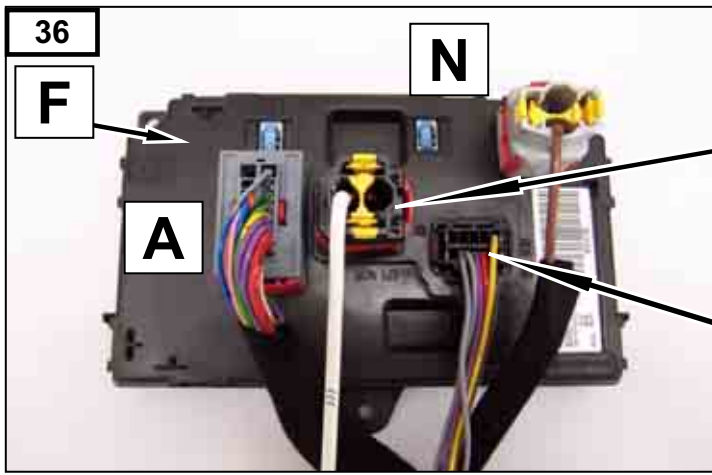

15 → 31

OPR 11558 →

32 → 34

OPR → |11557

35

U	4,00 mm ²
T	0,75 mm ²

			BF16 : +batt
4,0 mm ²	blanc	F	4,0 mm ²
	white	GB	
	weiss	D	
	bianco	I	
	wit	NL	
	branco	P	
	blanco	E	
			210 : stop info
0,75 mm ²	jaune	F	0,5 mm ²
	yellow	GB	
	gelb	D	
	giallo	I	
	geel	NL	
	amarelo	P	
	amarillo	E	
			Z33 / Z34 : +can
0,75 mm ²	gris	F	0,5 mm ²
	grey	GB	
	grau	D	
	grigio	I	
	grijs	NL	
	cinzento	P	
	gris	E	
			BE08 : +batt BSI
0,75 mm ²	violet	F	0,75 mm ²
	purple	GB	
	violett	D	
	violaceo	I	
	paars	NL	
	violeta	P	
	púrpura	E	
			9017 : can H
0,75 mm ²	rouge	F	0,35 mm ²
	red	GB	
	rot	D	
	rosso	I	
	rood	NL	
	vermelho	P	
	rojo	E	
			9018 : can L
0,75 mm ²	marron	F	0,35 mm ²
	brown	GB	
	braun	D	
	marrone	I	
	bruin	NL	
	castanho	P	
	marron	E	