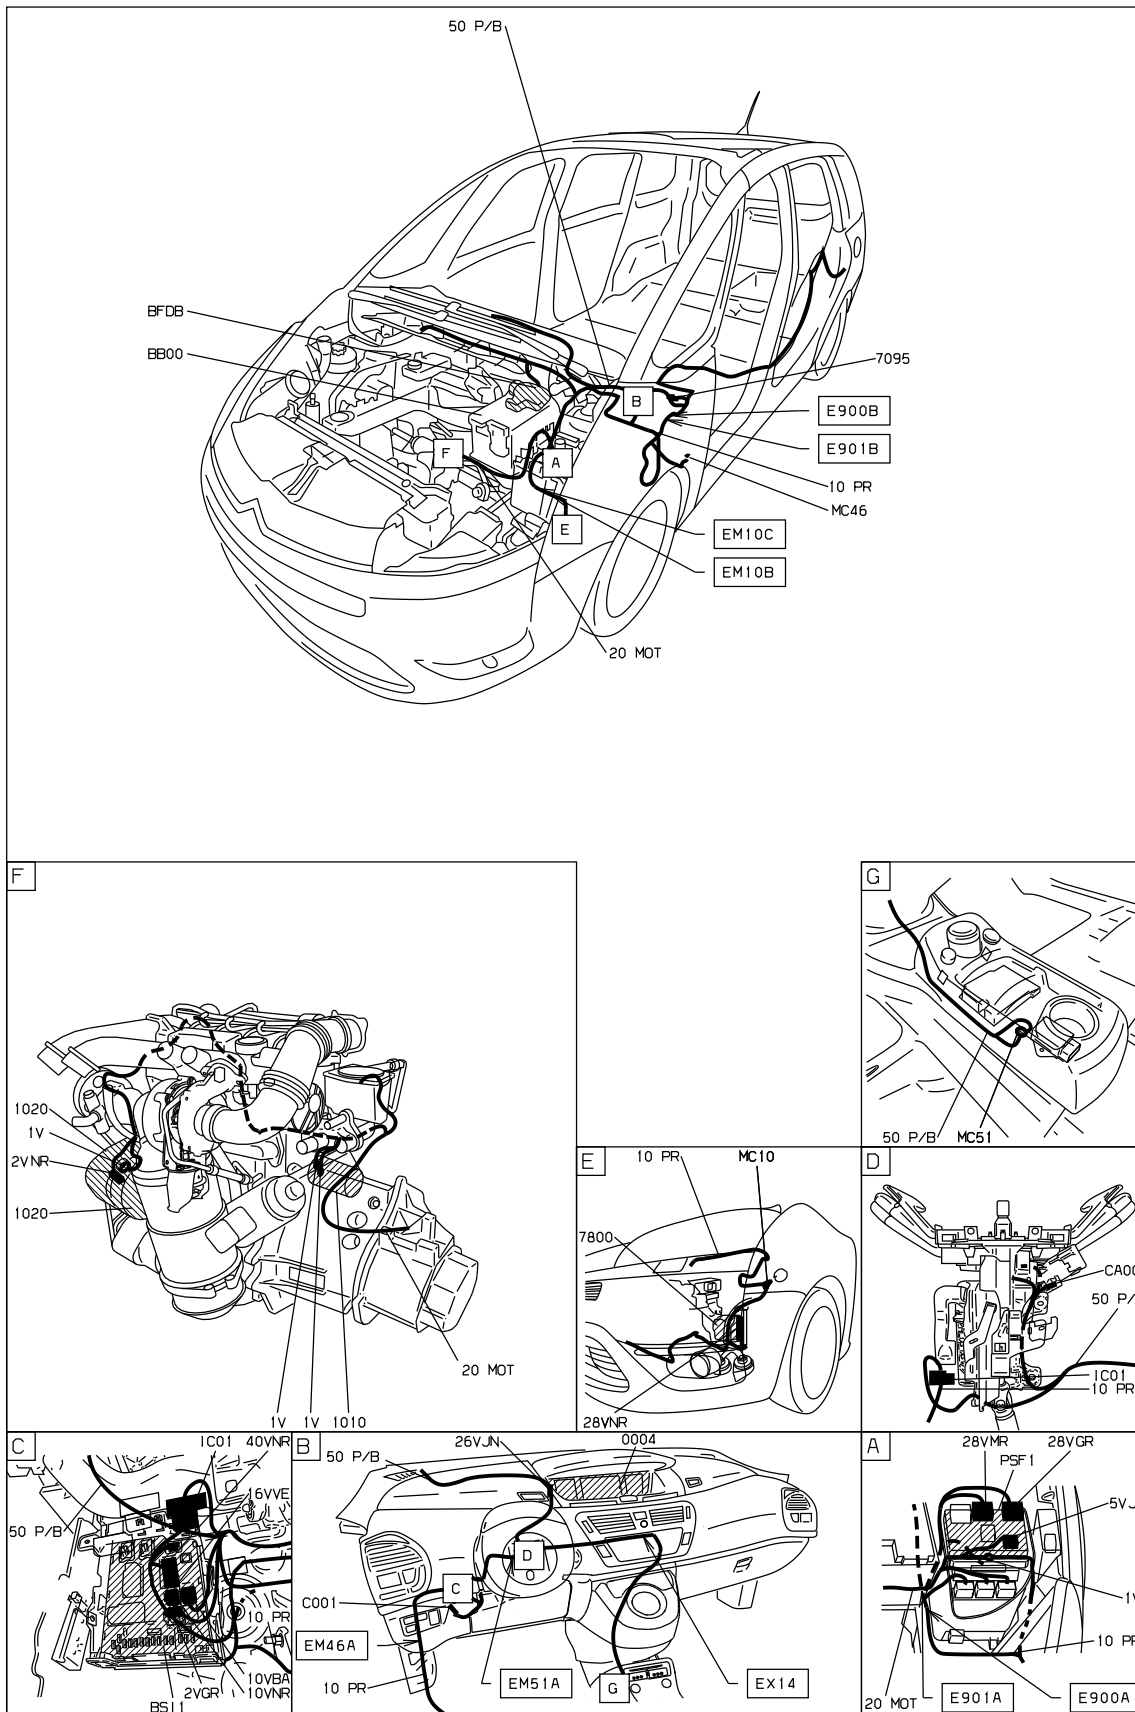

прокладка трубопроводов (кабелей, тросов)

D3ARMV6G

null

D3ARMV6 I

Автомобили Citroën RCS PARIS 642 050 199 Любое даже частичное копирование данной информации без письменной авторизации Изготовителя запрещается