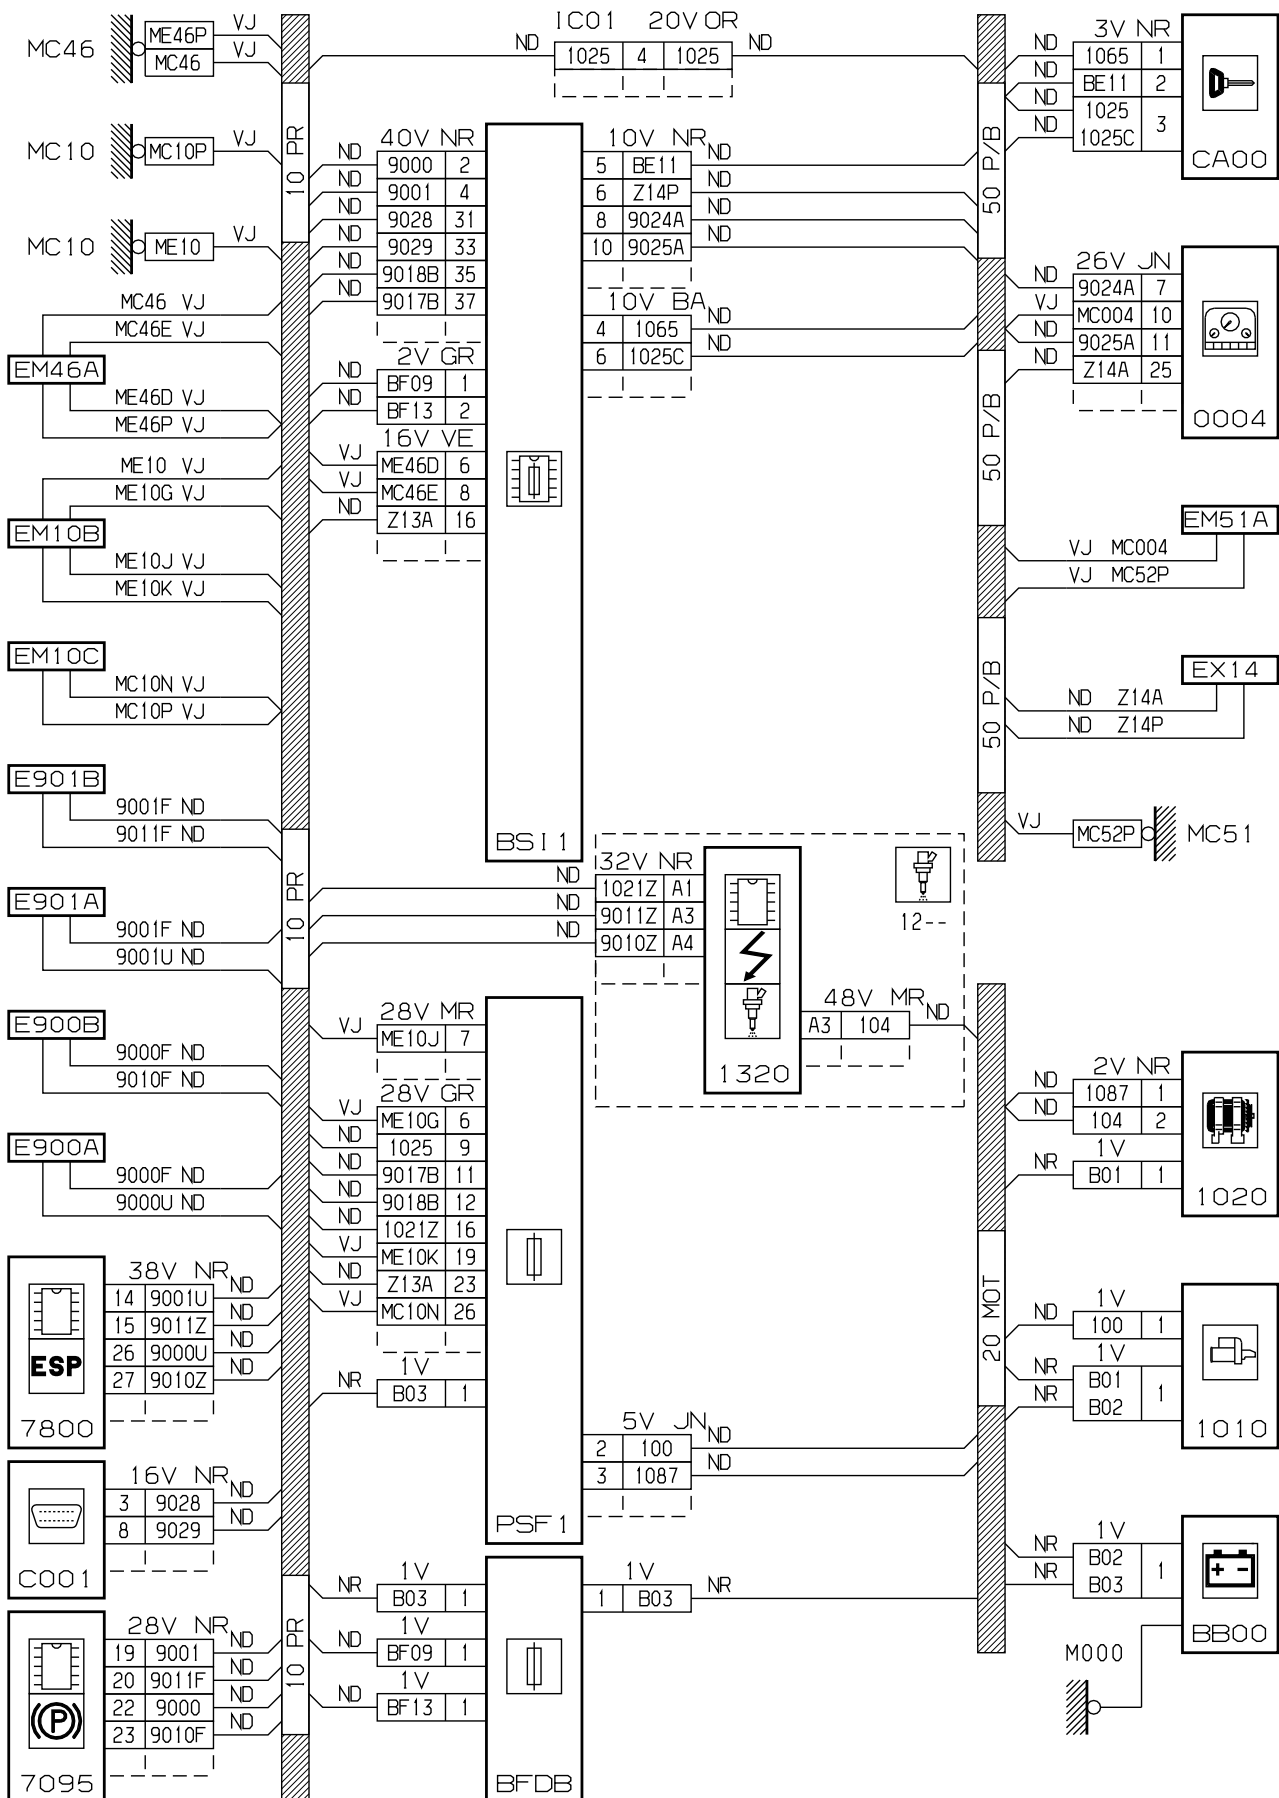

прокладка трубопроводов (кабелей, тросов)

D3ARMV6G

null

D3ARMV6 I

Автомобили Citroën RCS PARIS 642 050 199 Любое даже частичное копирование данной информации без письменной авторизации Изготовителя запрещается