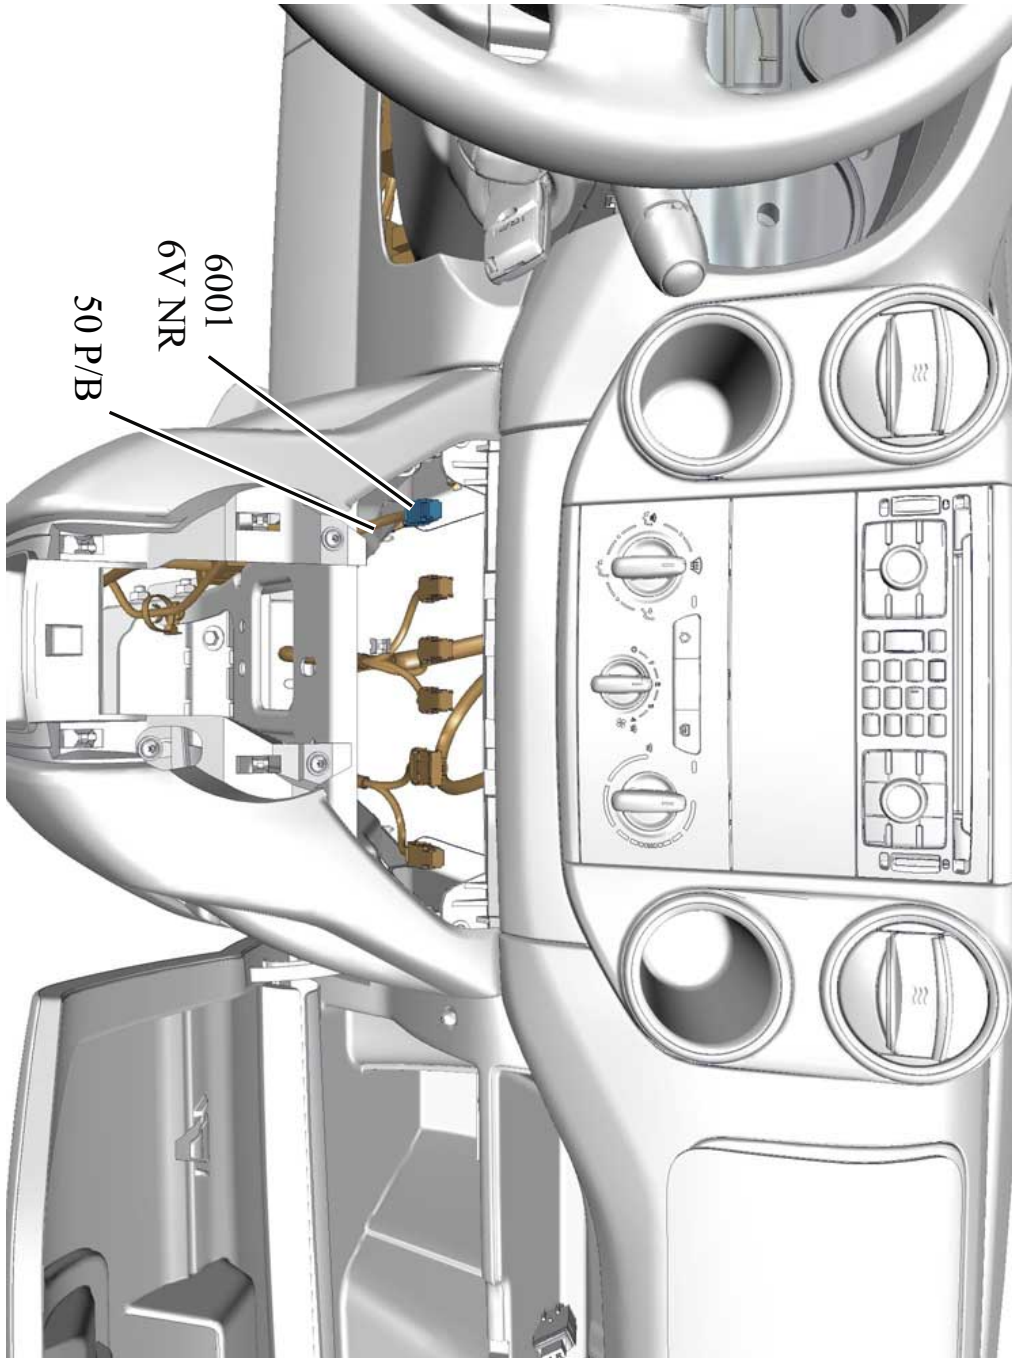

автомобиль : B9 BERLINGO/PARTNER	номер VIN: VF77J5FS0BJ522250 / OPR : 12489		
область	элементы защиты и двери	функция	стеклоподъемник
составные части	6001 передний контакт левого стеклоподъемника		
	null		

d3P002i

Автомобили Citroën RCS PARIS 642 050 199 Любое даже частичное копирование данной информации без письменной авторизации Изготовителя запрещается

11/12/2019

код элемента	назначение	информация
6001	null	передний контакт левого стеклоподъемника