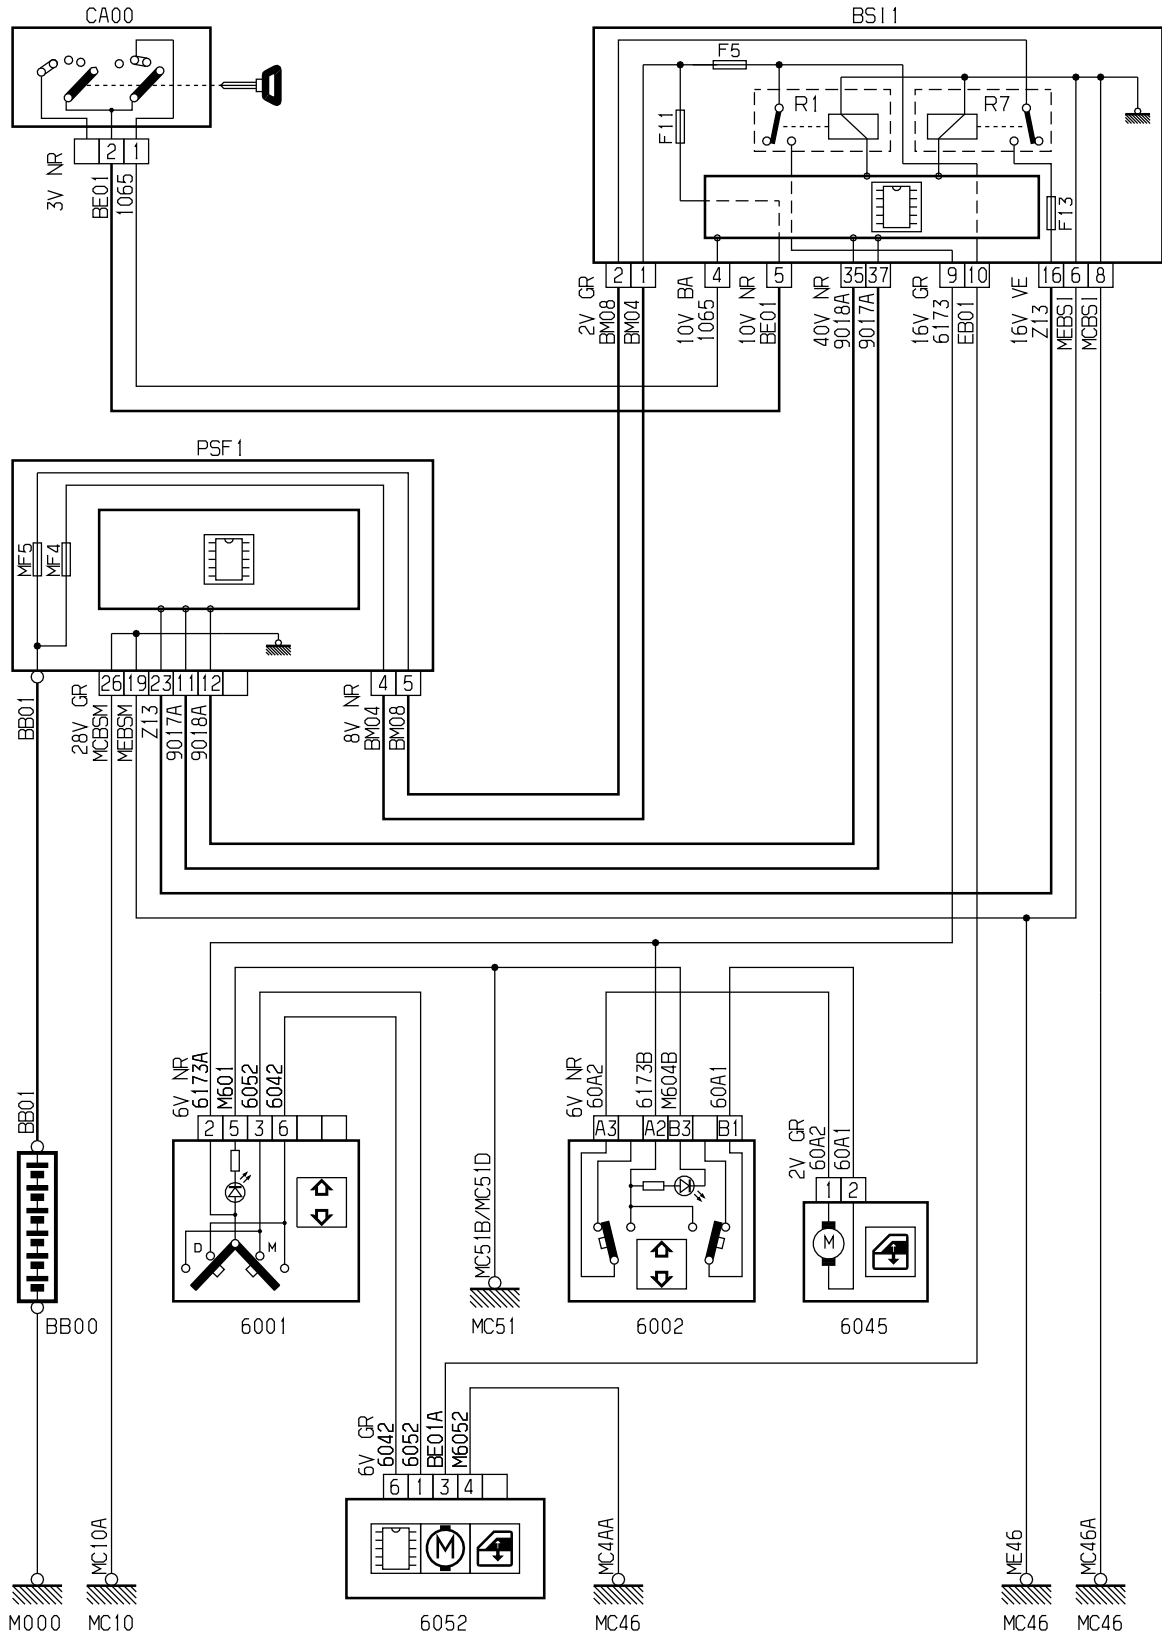

автомобиль : B9 BERLINGO/PARTNER		номер VIN: VF77J5FS0BJ522250 / OPR : 12489	
область	элементы защиты и двери	функция	стеклоподъемник
составные части			

принцип

D3ARTRMR

Автомобили Citroën RCS PARIS 642 050 199 Любое даже частичное копирование данной информации без письменной авторизации Изготовителя запрещается