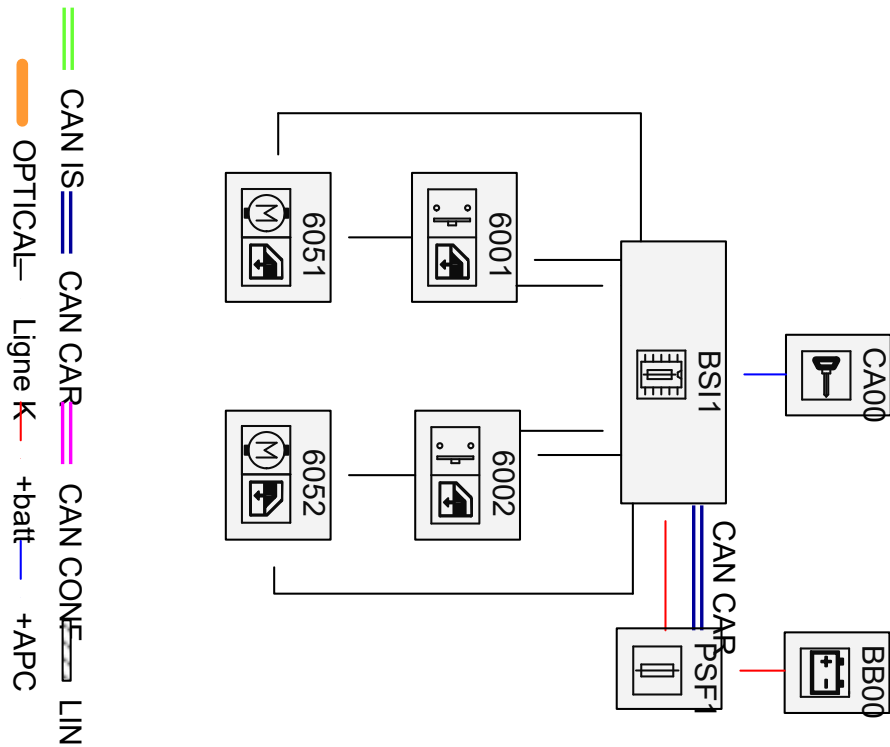

автомобиль : B9 BERLINGO/PARTNER		номер VIN: VF77J5FS0BJ522250 / OPR : 12489	
область	элементы защиты и двери	функция	стеклоподъемник
составные части			

null

e7100039.svg

Автомобили Citroën RCS PARIS 642 050 199 Любое даже частичное копирование данной информации без письменной авторизации Изготовителя запрещается

11/12/2019

код элемента	назначение	информация
6001	null	передний контакт левого стеклоподъемника
6002	null	передний контакт правого стеклоподъемника
6051	null	электродвигатель + блок переднего правого стеклоподъемника /
6052	null	электродвигатель + блок переднего левого стеклоподъемника /
BB00	null	сервисная аккумуляторная батарея
BSI1	null	интеллектуальный коммутационный блок
CA00	null	контактор блокировки рулевого управления
PSF1	null	сервисная панель - модуль предохранителей в моторном отсеке