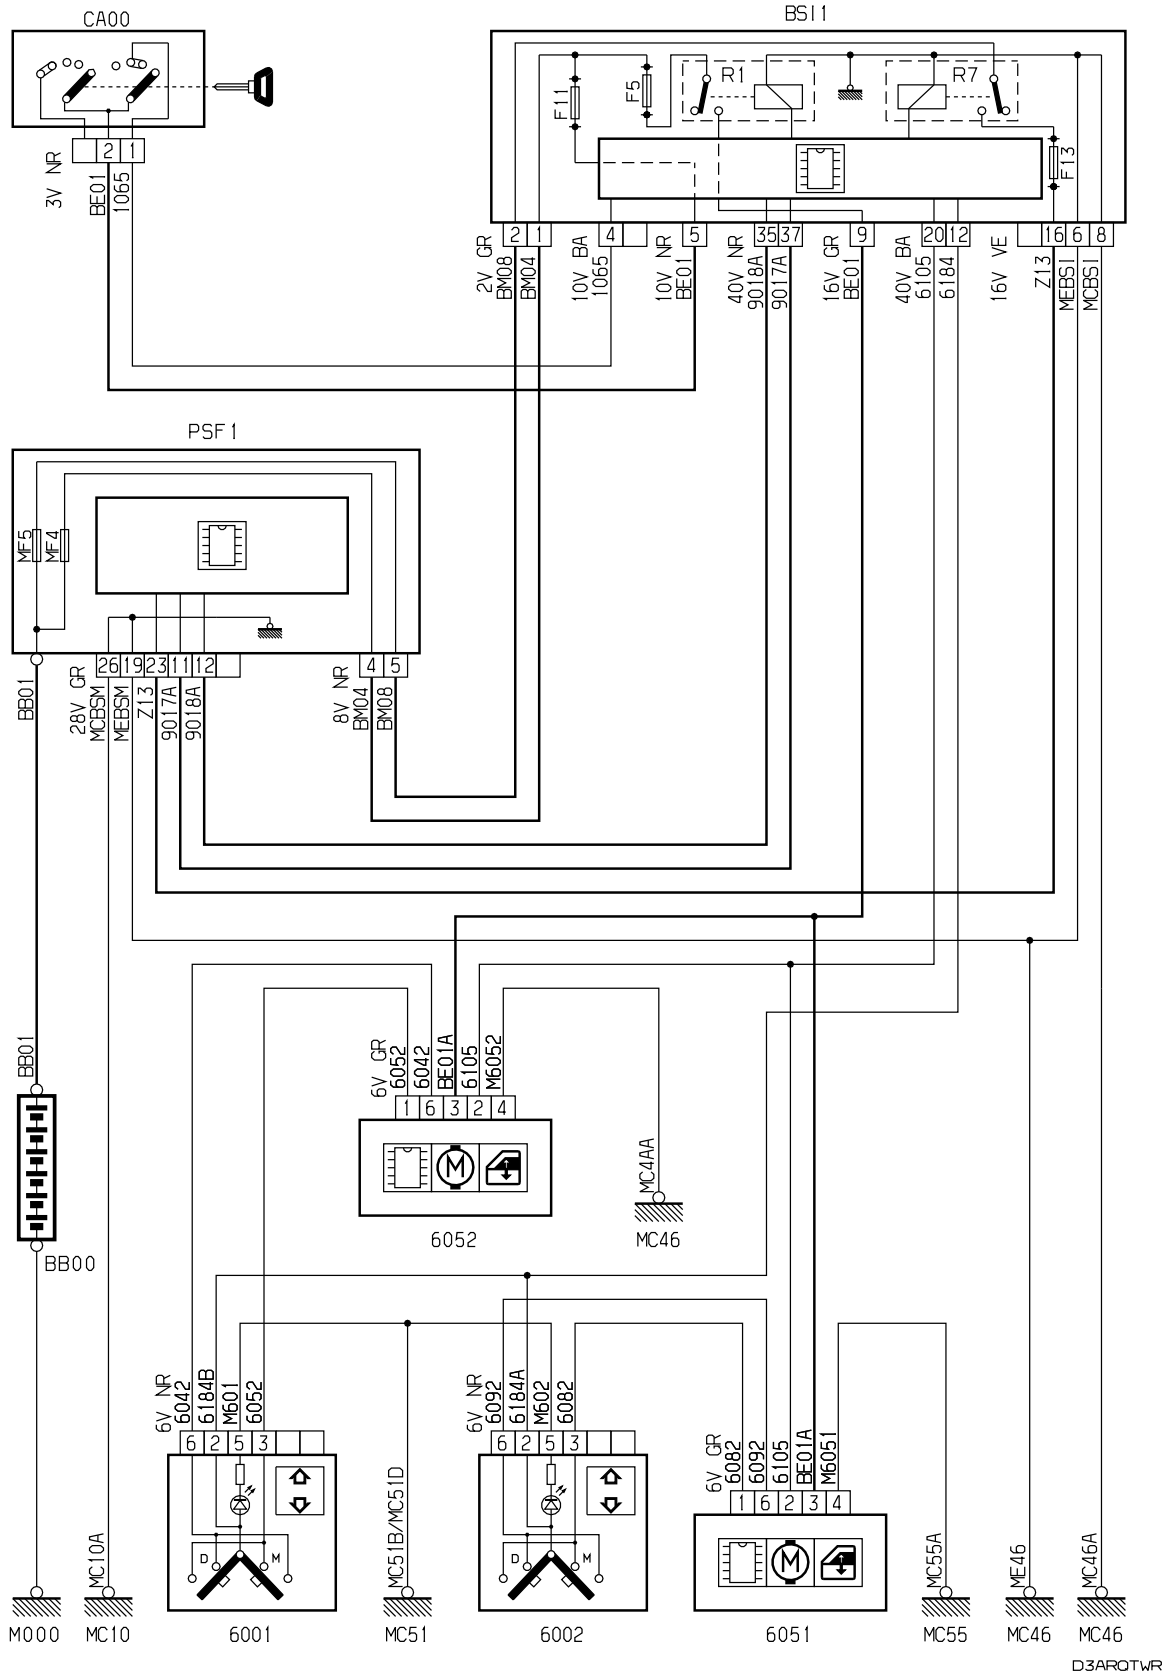

автомобиль : B9 BERLINGO/PARTNER		номер VIN: VF77J5FS0BJ522250 / OPR : 12489	
область	элементы защиты и двери	функция	стеклоподъемник
составные части			

принцип

Автомобили Citroën RCS PARIS 642 050 199 Любое даже частичное копирование данной информации без письменной авторизации Изготовителя запрещается