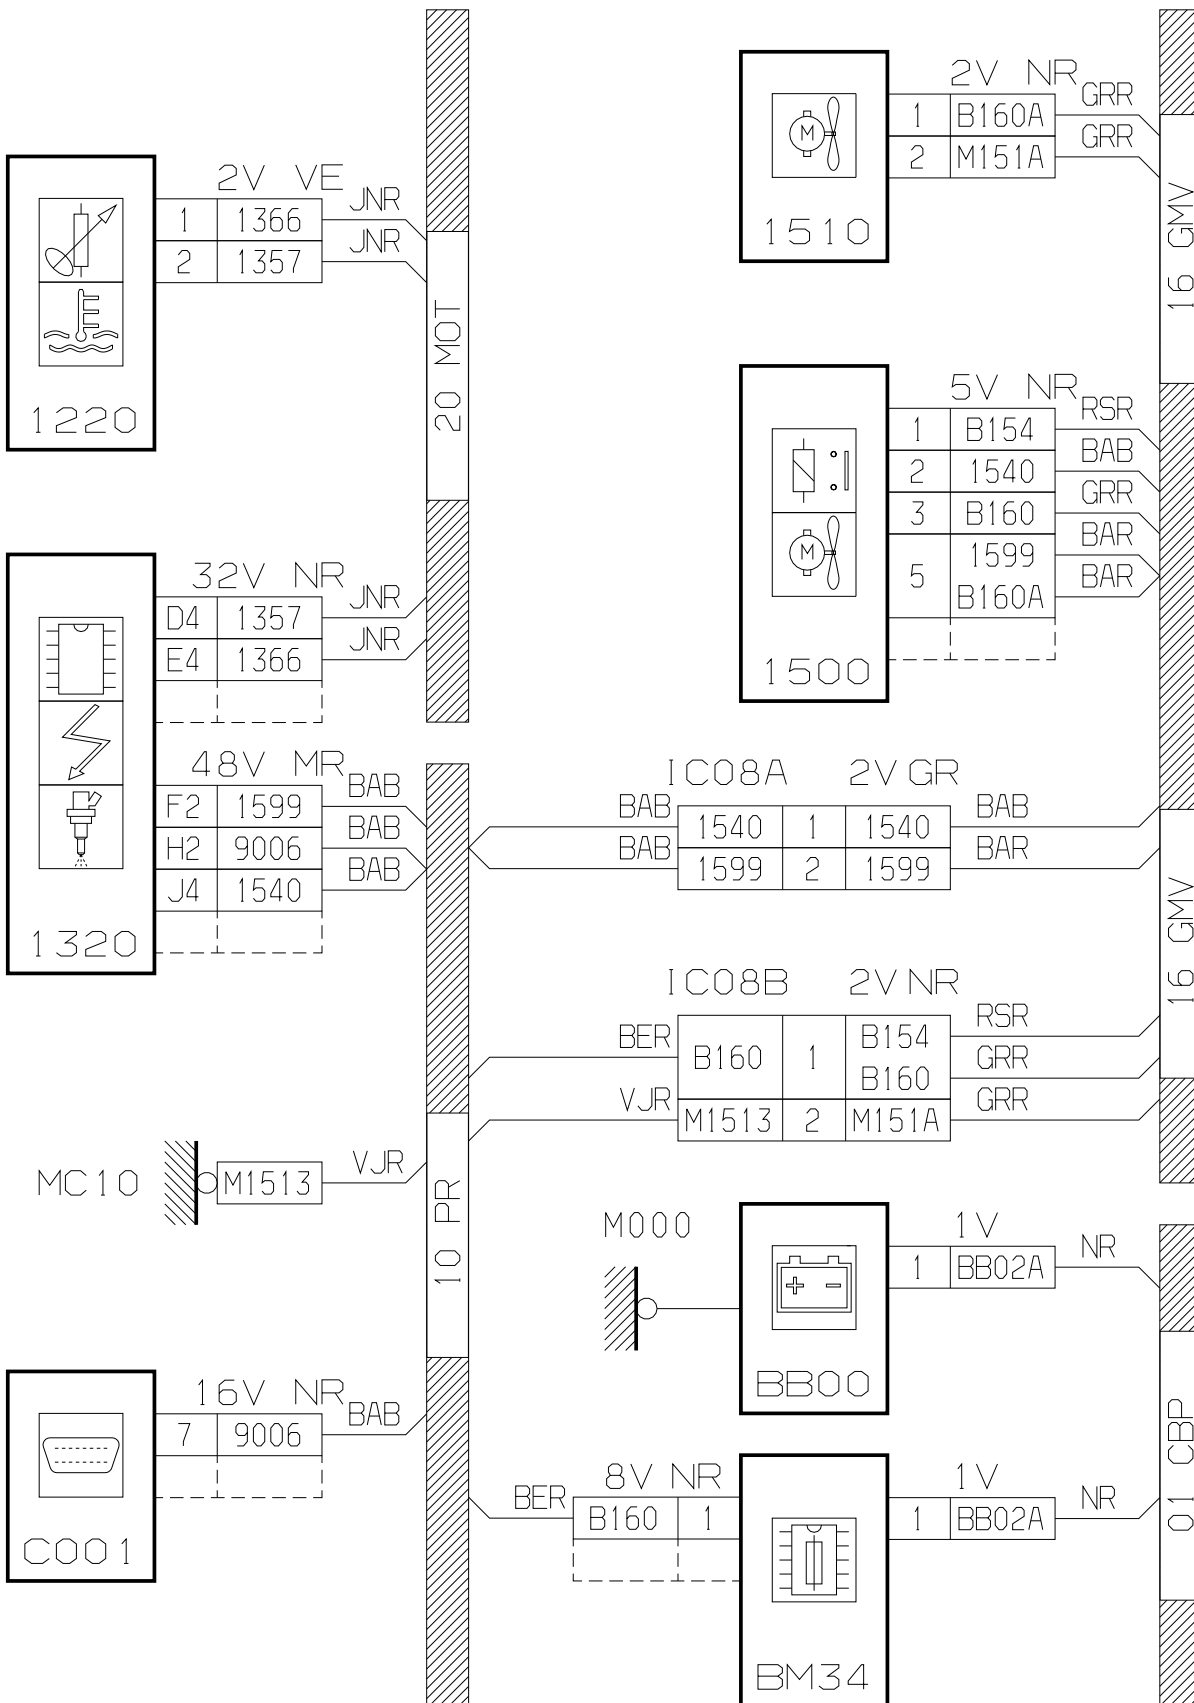

принцип

15

D3AR043R

принцип

15.1

BS1 1

D3AR044R

прокладка трубопроводов (кабелей, тросов)

D3AR043G

прокладка трубопроводов (кабелей, тросов)

D3AR044G

null

D3AR0431

null

D3AF0461

null