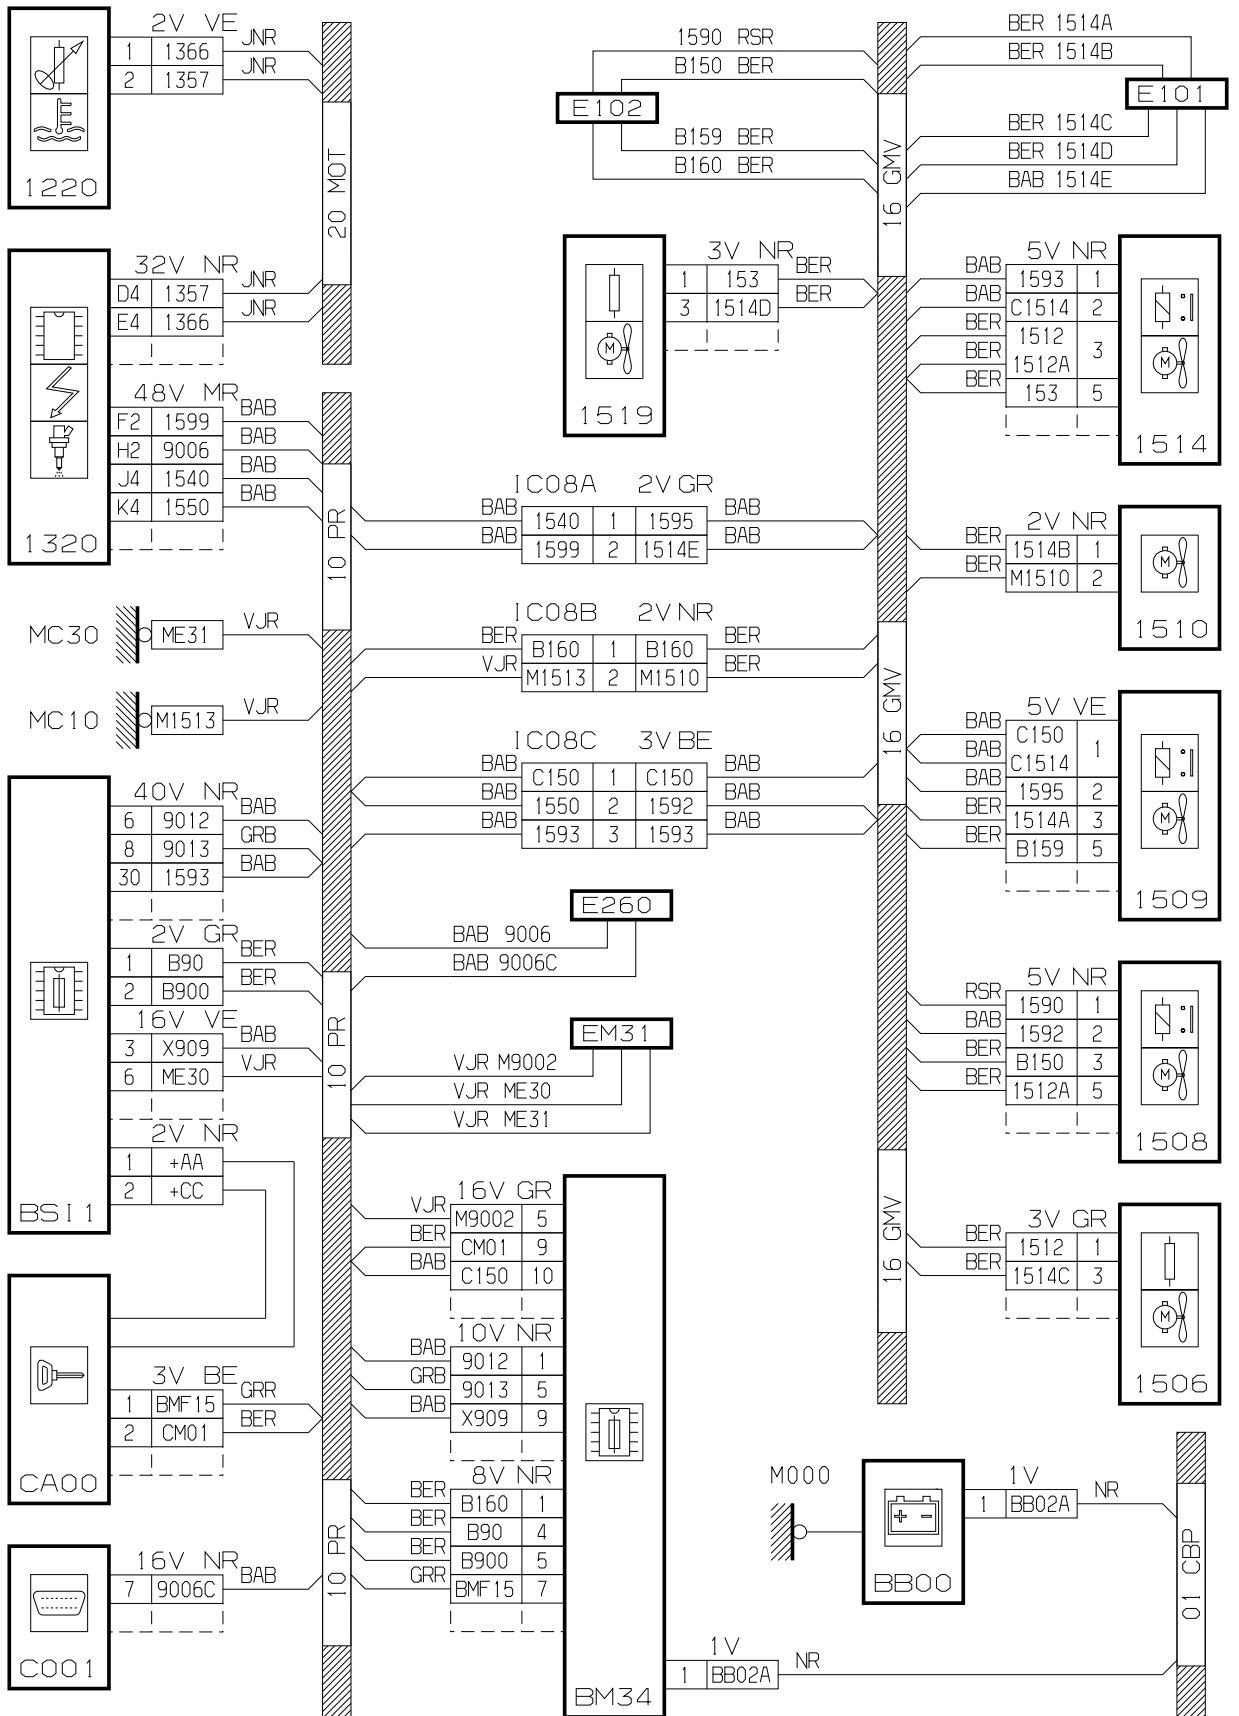

принцип

15

D3AR043R

принцип

15.1

BS1 1

D3AR044R

прокладка трубопроводов (кабелей, тросов)

D3AR043G

прокладка трубопроводов (кабелей, тросов)

D3AR044G

null

D3AR0431

null

D3AF0461

null