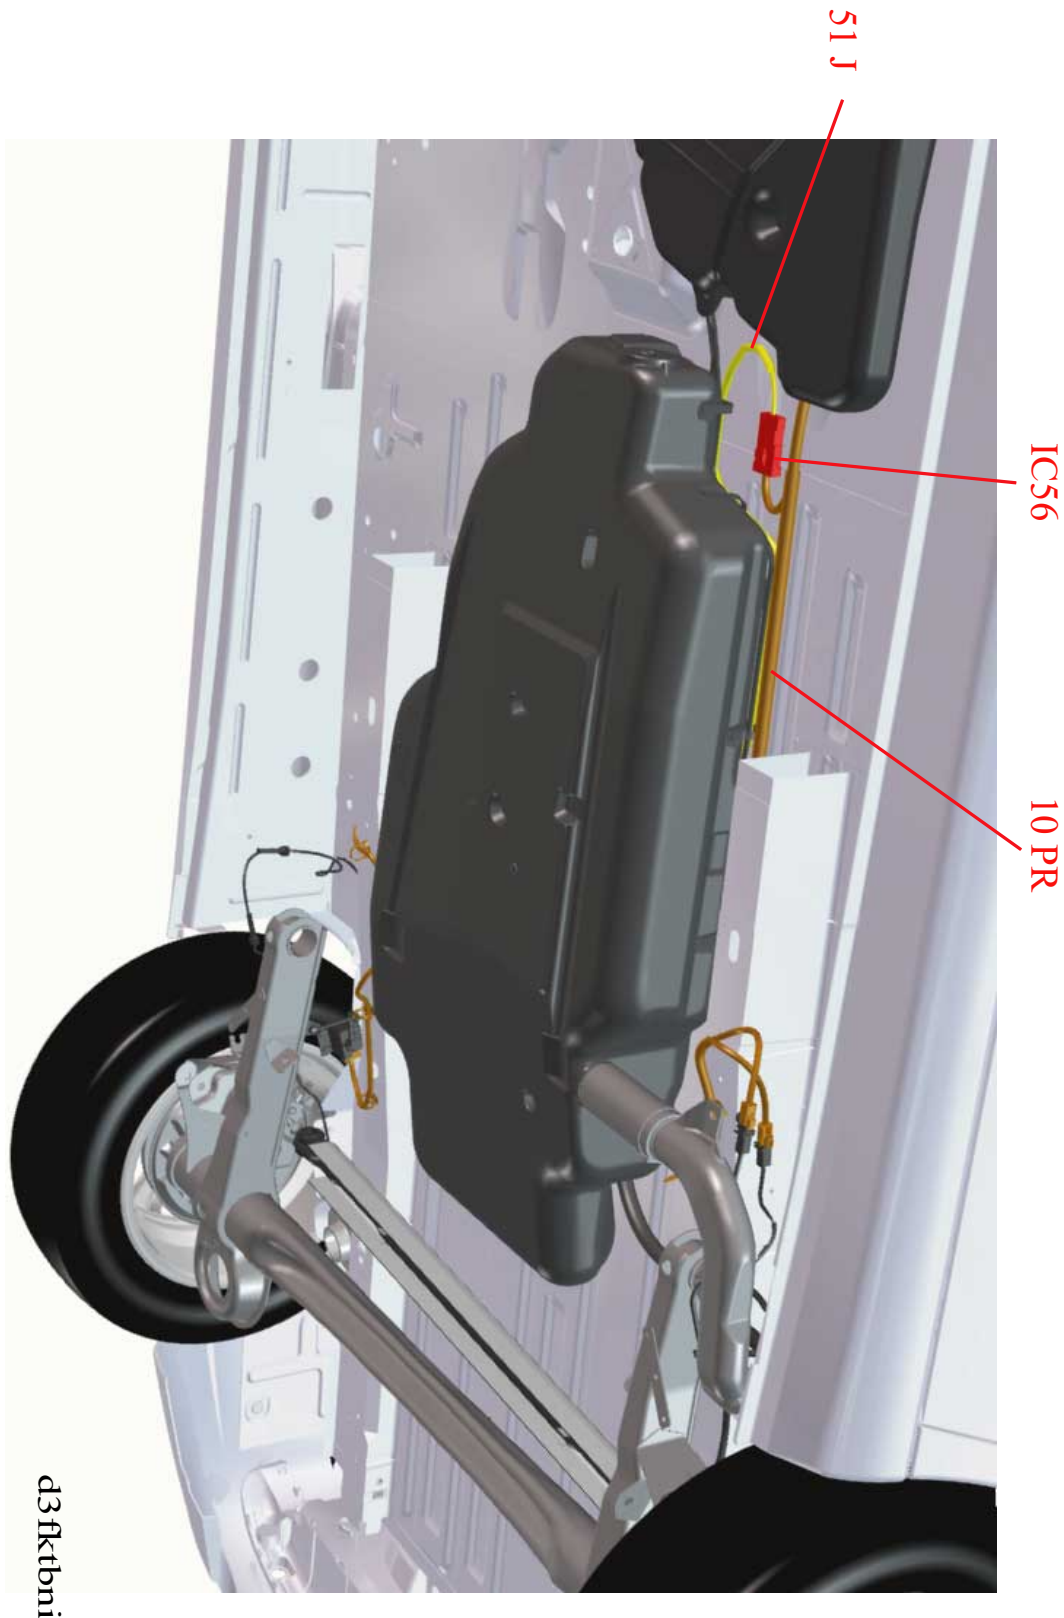

автомобиль : C8 full CAN	номер VIN: VF7EBRHWB13264495 / OPR : 10591		
область	различные виды информации водителя	функция	информация о топливе
составные части	IC56 соединение главного жгута проводов со жгутом проводов измерителя уровня топлива		

null

Автомобили Citroën RCS PARIS 642 050 199 Любое даже частичное копирование данной информации без письменной авторизации Изготовителя запрещается

02/12/2019

код элемента	назначение	информация
IC56	null	соединение главного жгута проводов со жгутом проводов измерителя уровня топлива