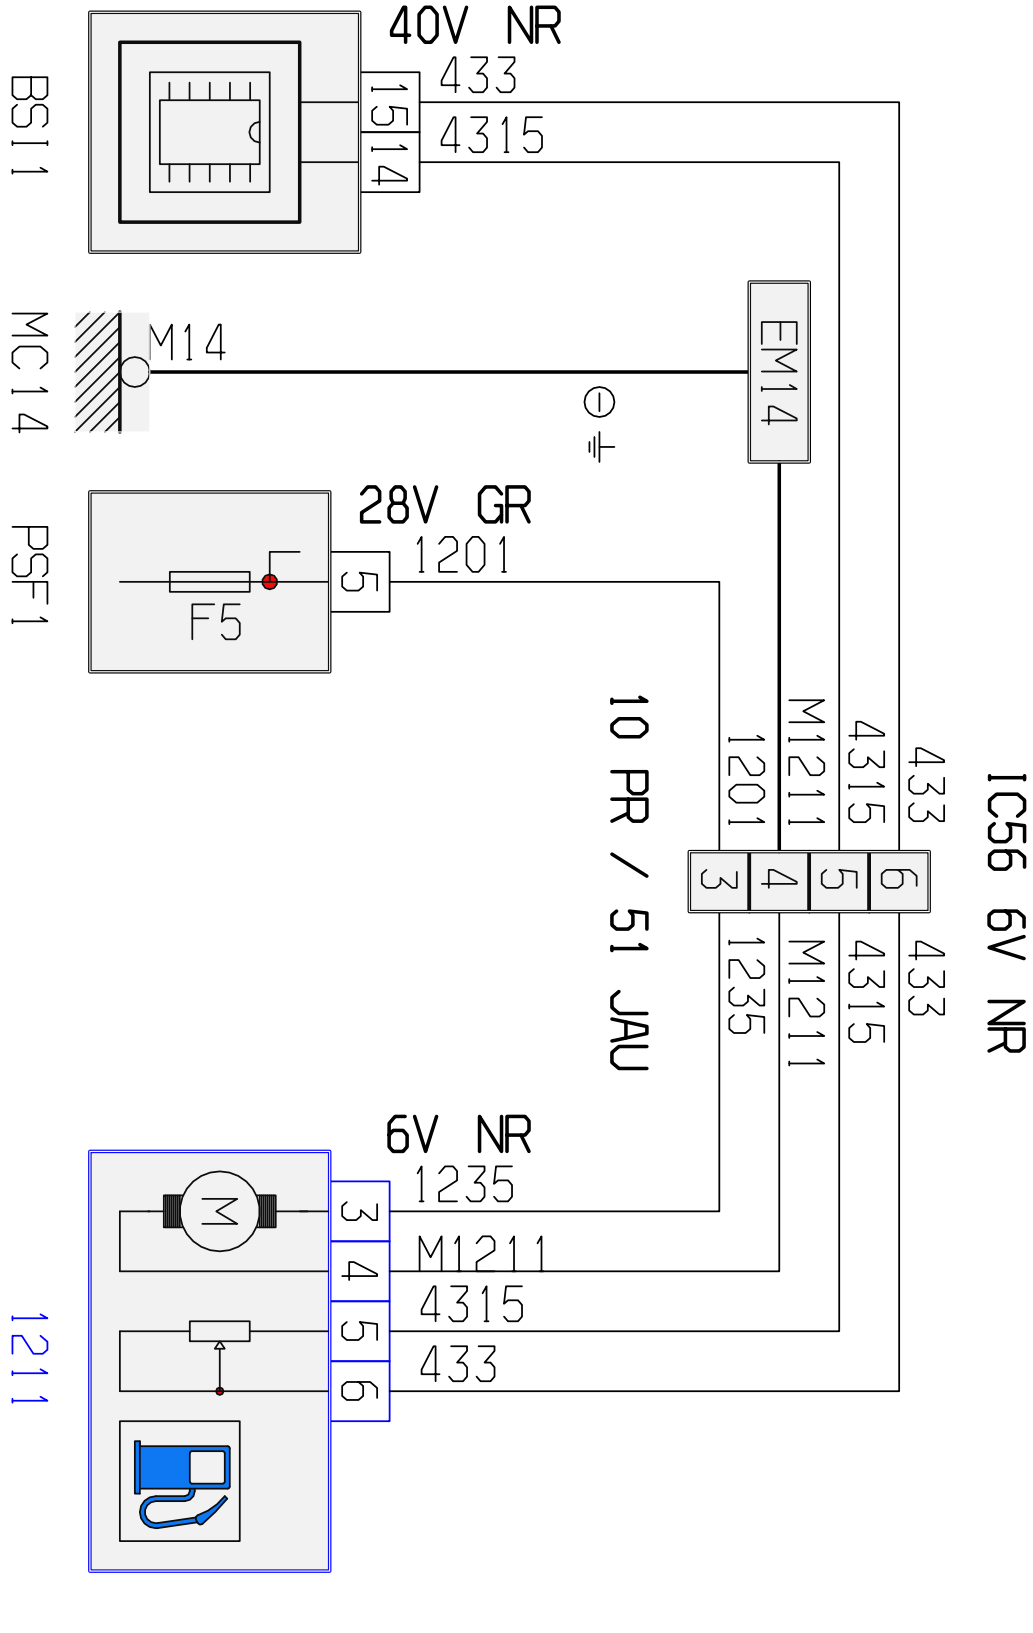

автомобиль : C8 full CAN	номер VIN: VF7EBRHWB13264495 / OPR : 10591		
область	различные виды информации водителя	функция	информация о топливе
составные части	1211 топливный насос в сборе с датчиком уровня топлива		

null

Автомобили Citroën RCS PARIS 642 050 199 Любое даже частичное копирование данной информации без письменной авторизации Изготовителя запрещается

02/12/2019

код элемента	назначение	информация
1211	null	топливный насос в сборе с датчиком уровня топлива
BSI1	null	интеллектуальный коммутационный блок
EM14	null	сращивание массы (точка соединения с массой номер 14)
IC56	null	соединение главного жгута проводов со жгутом проводов измерителя уровня топлива
MC14	null	точка соединения с массой кузова номер 14
PSF1	null	сервисная панель - модуль предохранителей в моторном отсеке