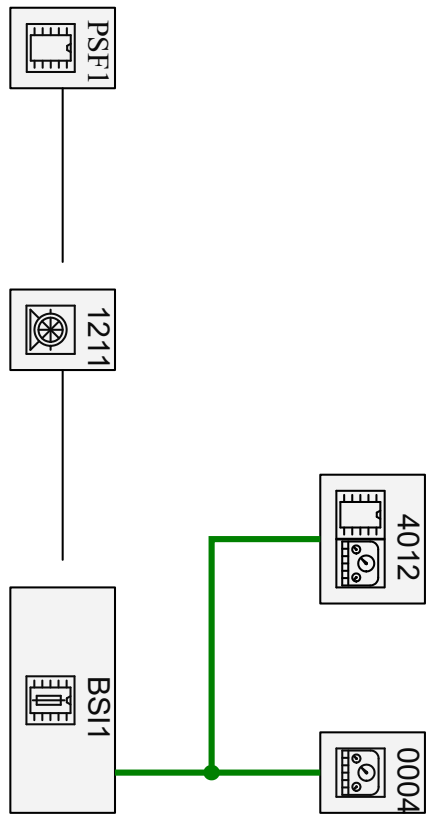

автомобиль : C8 full CAN		номер VIN: VF7EBRHWB13264495 / OPR : 10591	
область	различные виды информации водителя	функция	информация о топливе
составные части			

null

CAN IS (500 Kbit) CAN CAR (125 Kbit) CAN CONF (125 Kbit) OPTICAL LIN

e7100202.svg

Автомобили Citroën RCS PARIS 642 050 199 Любое даже частичное копирование данной информации без письменной авторизации Изготовителя запрещается

02/12/2019

код элемента	назначение	информация
0004	null	приборная панель /
1211	null	топливный насос в сборе с датчиком уровня топлива
4012	null	вынесенный компьютер панели приборов
BSI1	null	интеллектуальный коммутационный блок
PSF1	null	сервисная панель - модуль предохранителей в моторном отсеке