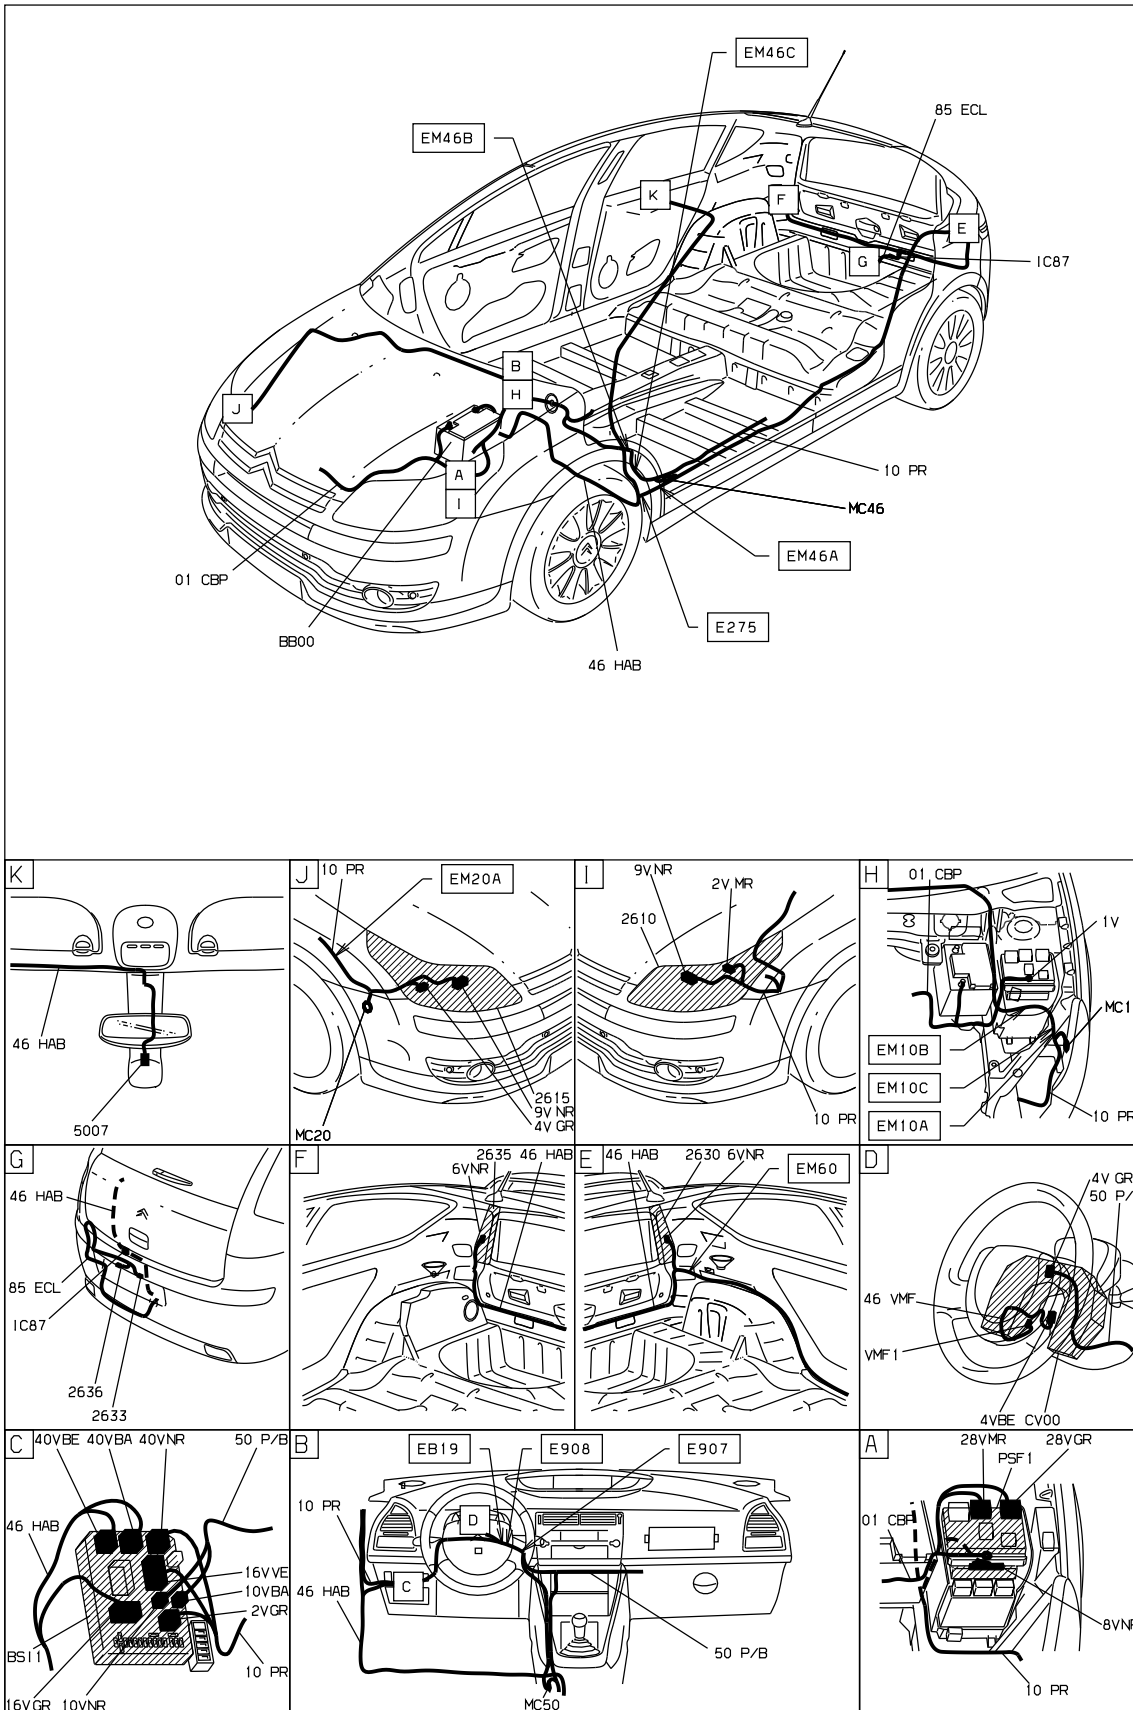

прокладка трубопроводов (кабелей, тросов)

D3ARMPPG

null

D3ARMPP1

Автомобили Citroën RCS PARIS 642 050 199 Любое даже частичное копирование данной информации без письменной авторизации Изготовителя запрещается