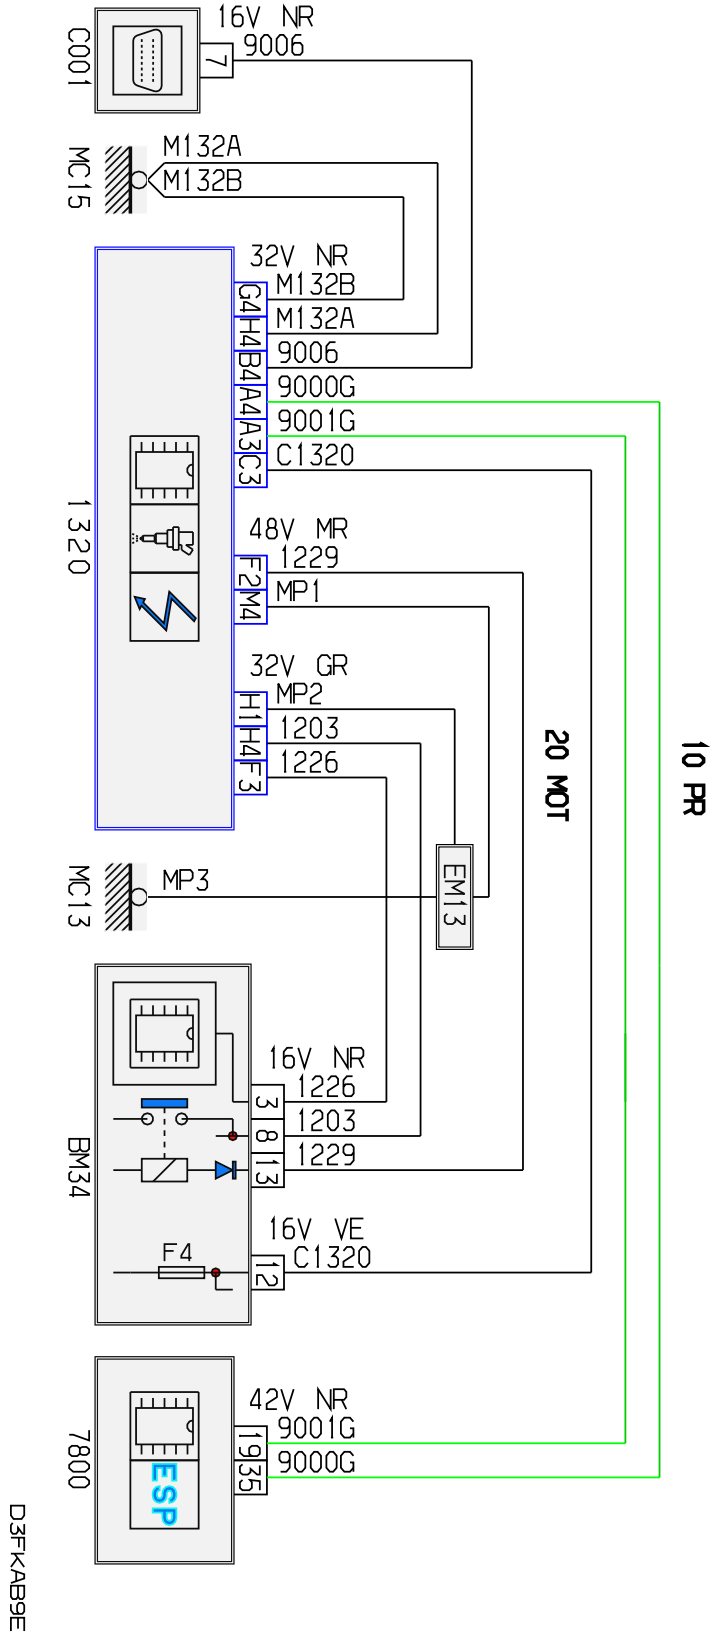

автомобиль : C8	номер VIN: VF7EBRFNC13176010 / OPR : 10106		
область	силовой агрегат	функция	электронный впрыск
составные части	1320 компьютер управления двигателем /		

null

Автомобили Citroën RCS PARIS 642 050 199 Любое даже частичное копирование данной информации без письменной авторизации Изготовителя запрещается

25/11/2019

код элемента	назначение	информация
1320	null	компьютер управления двигателем /
7800	null	calculateur controle de stabilite
BM34	null	коммутационный блок двигателя - 34 предохранителей
C001	null	диагностический разъем
EM13	null	сращивание массы (точка соединения с массой номер 13)
MC13	null	точка соединения с массой кузова номер 13
MC15	null	точка соединения с массой кузова номер 15