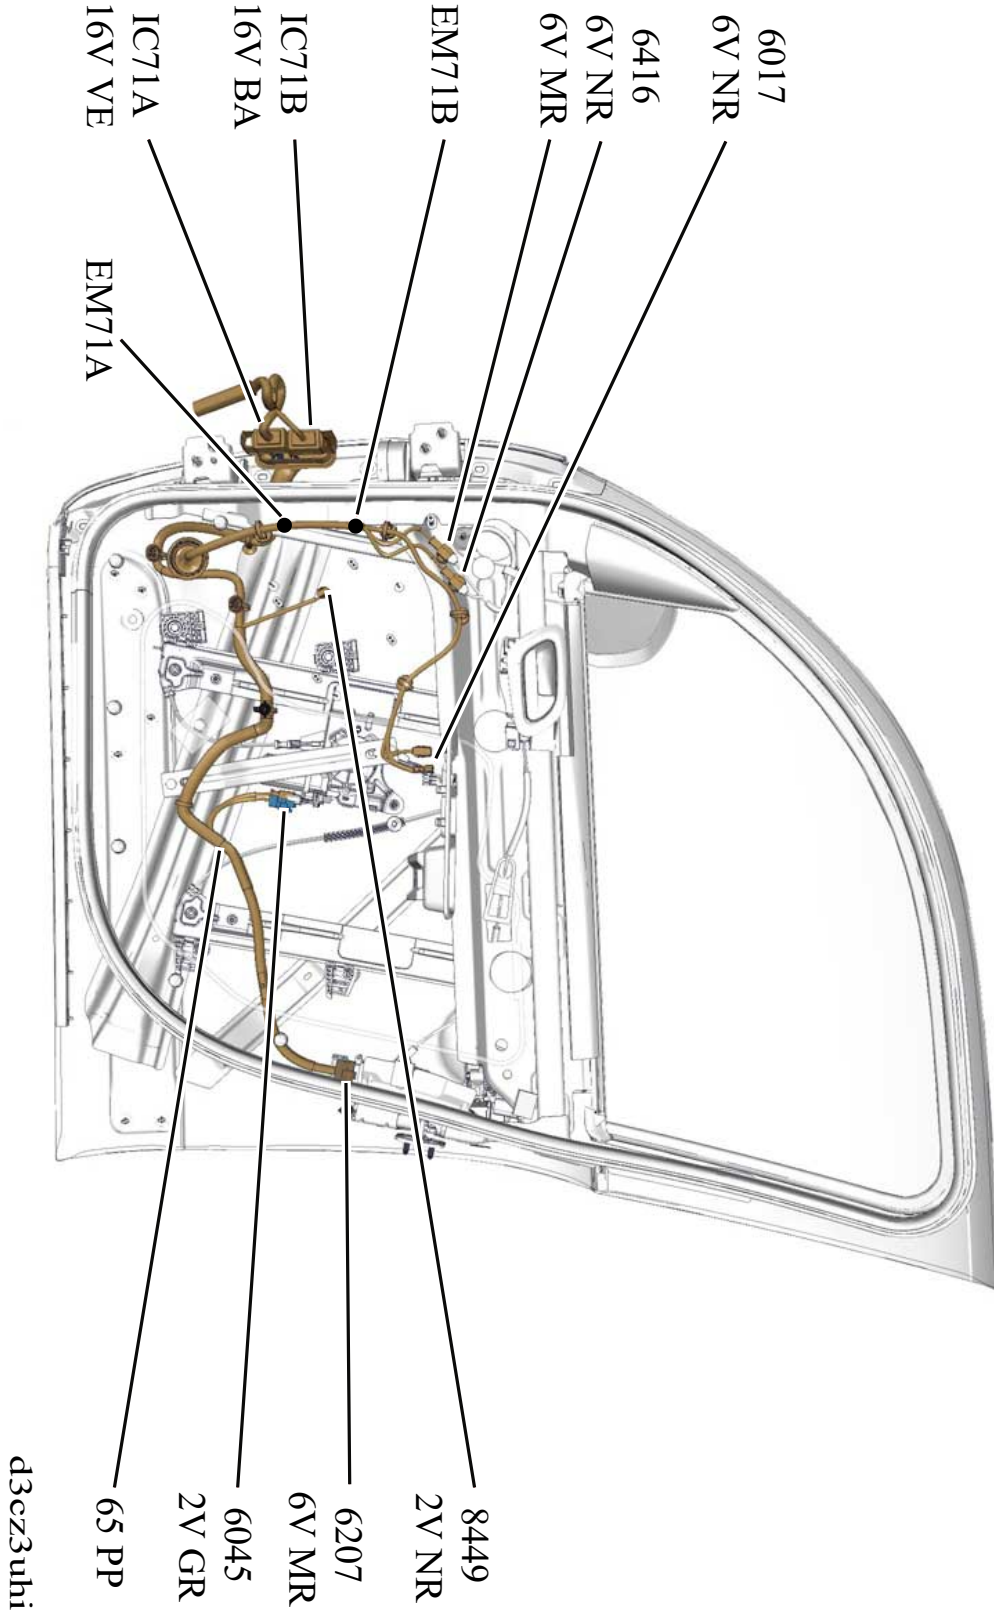

автомобиль : C3 PICASSO		номер VIN: VF7SH8FSC9T584582 / OPR : 12084	
область	элементы защиты и двери	функция	стеклоподъемник
составные части		6045 электропривод стеклоподъемника двери переднего пассажира	

null

Автомобили Citroën RCS PARIS 642 050 199 Любое даже частичное копирование данной информации без письменной авторизации Изготовителя запрещается

24/11/2019

код элемента	назначение	информация
6045	pull	электропривод стеклоподъемника двери переднего пассажира