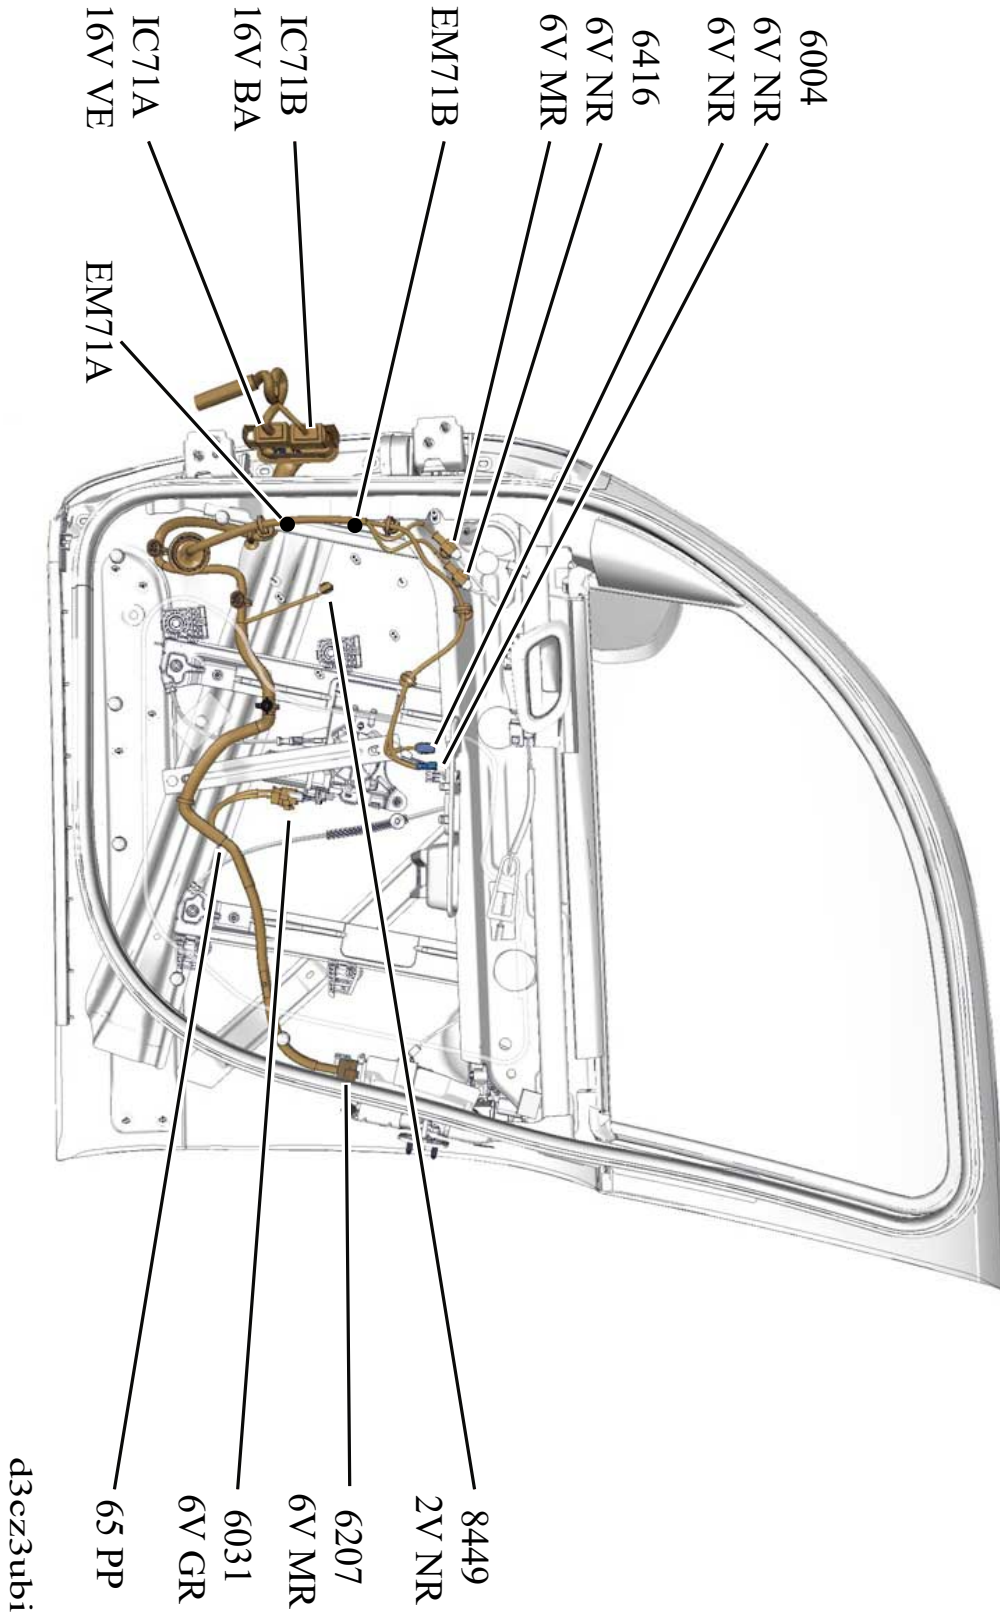

автомобиль : C3 PICASSO	номер VIN: VF7SH8FSC9T584582 / OPR : 12084		
область	элементы защиты и двери	функция	стеклоподъемник
составные части	6004 переключатель стеклоподъемника пассажира		

null

Автомобили Citroën RCS PARIS 642 050 199 Любое даже частичное копирование данной информации без письменной авторизации Изготовителя запрещается

24/11/2019

код элемента	назначение	информация
6004	null	переключатель стеклоподъемника пассажира