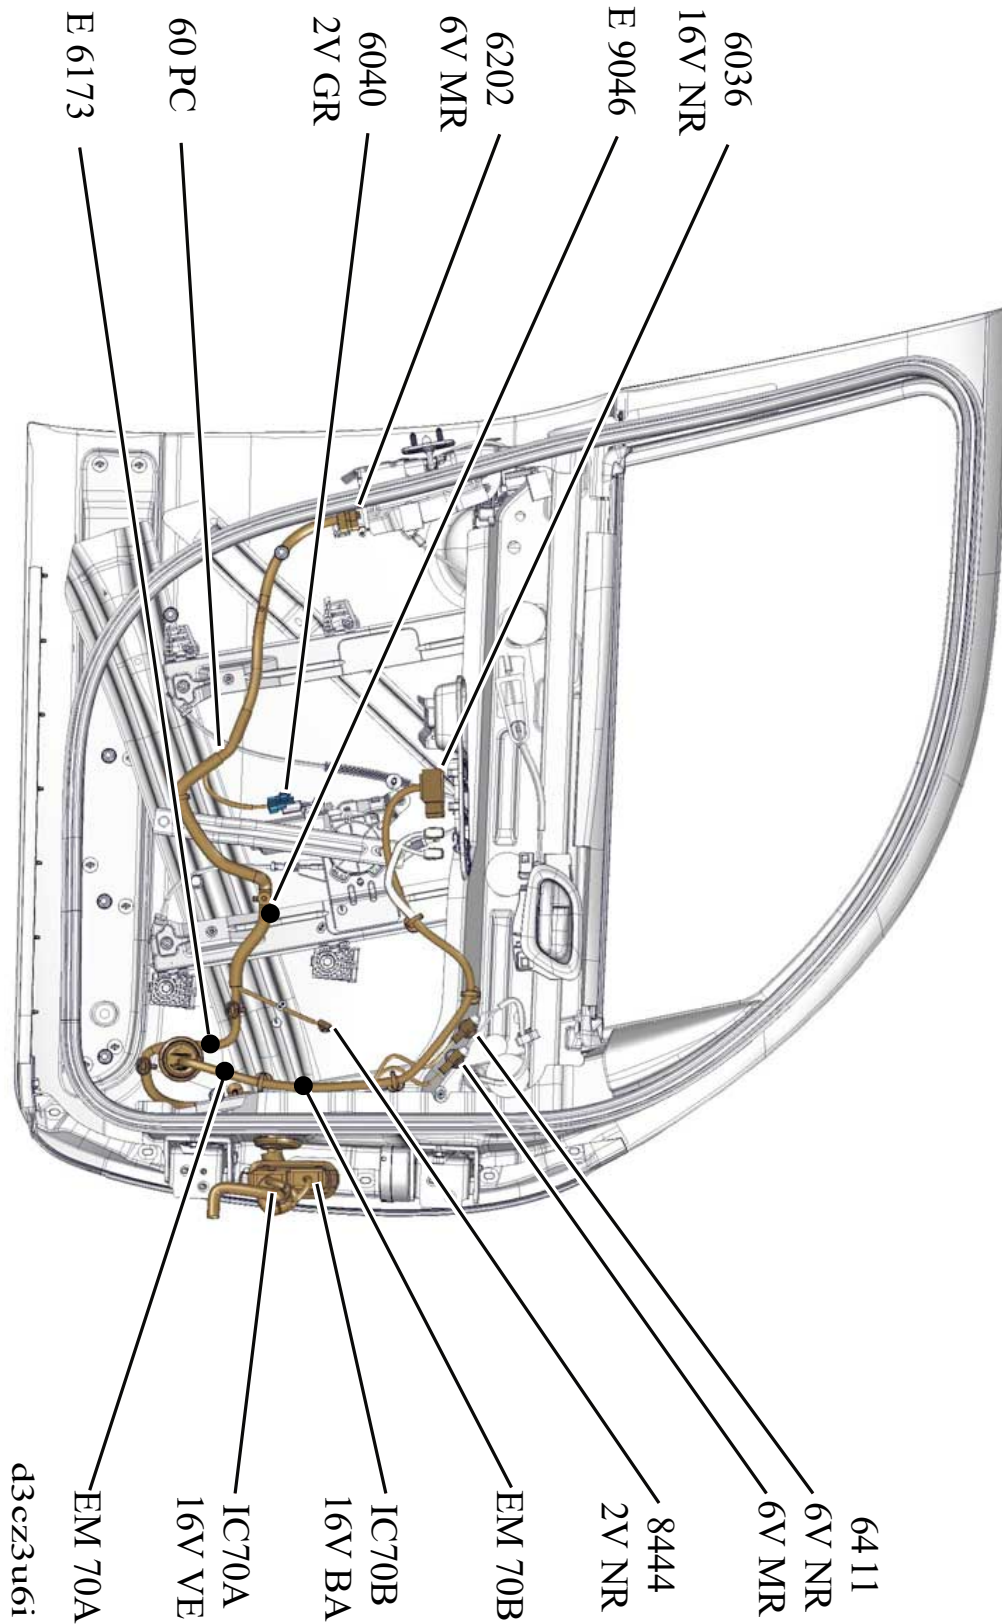

автомобиль : C3 PICASSO		номер VIN: VF7SH8FSC9T584582 / OPR : 12084	
область	элементы защиты и двери	функция	стеклоподъемник
составные части	6036 панель управления стеклоподъемниками и наружными зеркалами двери водителя		

null

Автомобили Citroën RCS PARIS 642 050 199 Любое даже частичное копирование данной информации без письменной авторизации Изготовителя запрещается

24/11/2019

код элемента	назначение	информация
6036	null	панель управления стеклоподъемниками и наружными зеркалами двери водителя