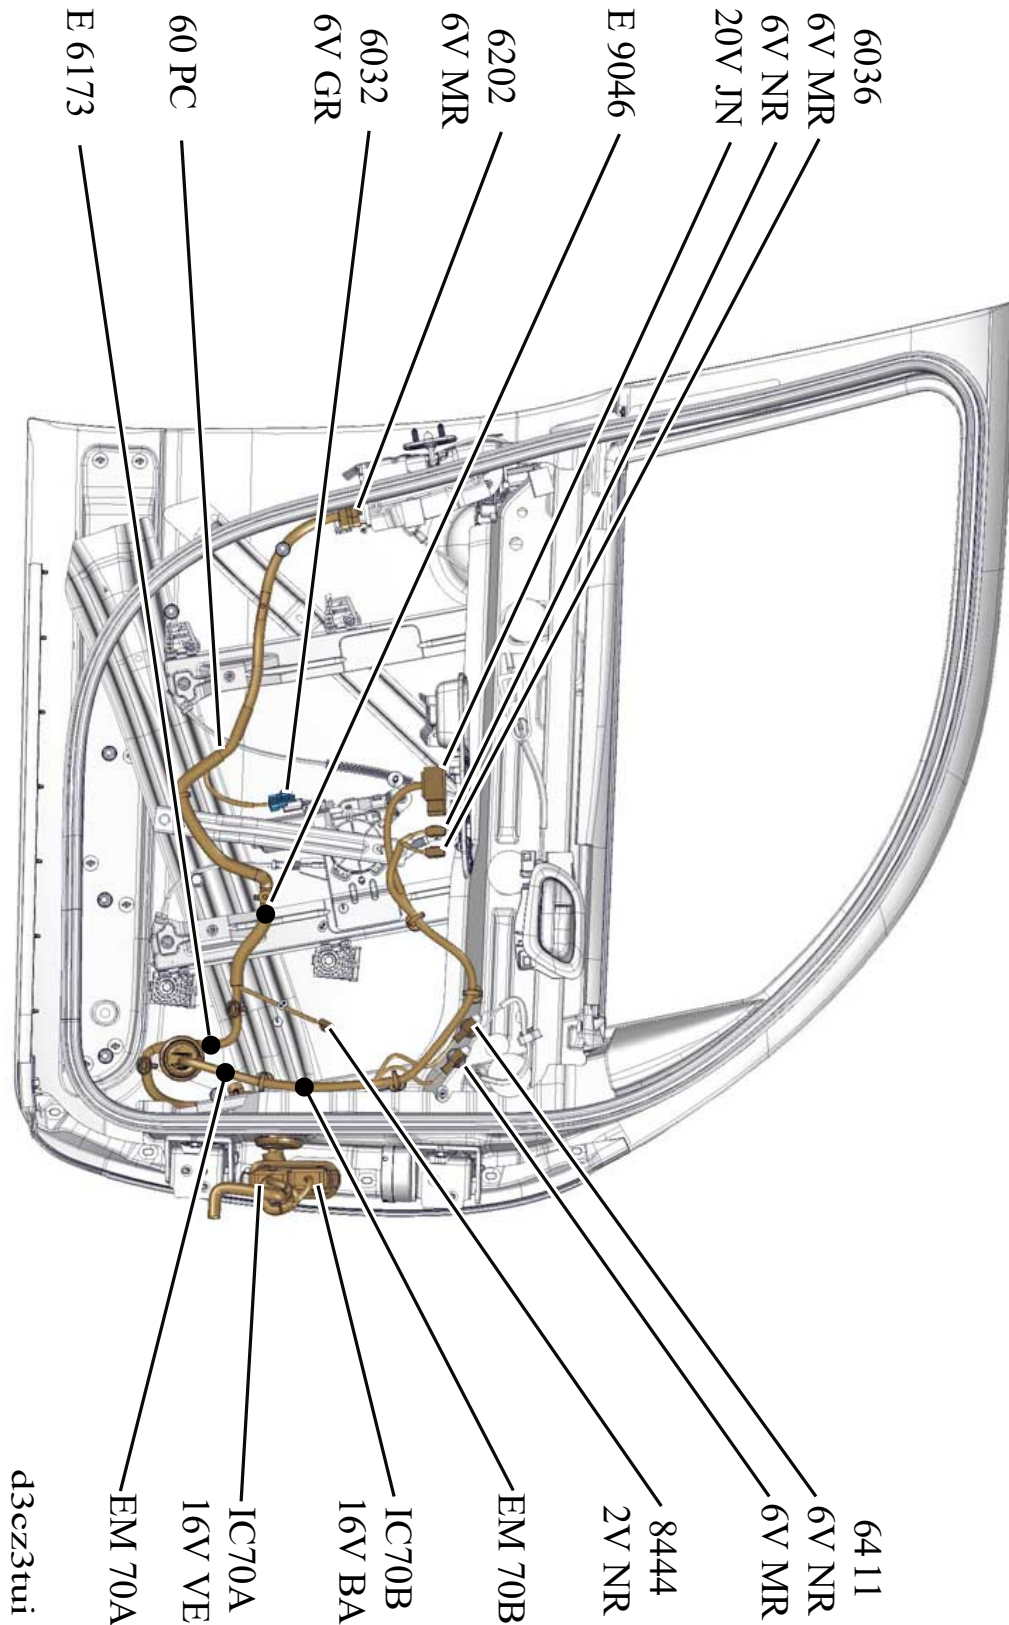

|                         |   |  |                 |
|-------------------------|---|--|-----------------|
| автомобиль : C3 PICASSO |   | номер VIN: VF7SH8FSC9T584582 / OPR : 12084 |                 |
| область                 | элементы защиты и двери   | функция                                    | стеклоподъемник |
| составные части         | 6032 привод + модуль переднего ступенчатого стеклоподъемника водителя |  |                 |

null

Автомобили Citroën RCS PARIS 642 050 199 Любое даже частичное копирование данной информации без письменной авторизации Изготовителя запрещается

24/11/2019

| код элемента | назначение | информация   |
|--------------|------------|--|
| 6032         | pull       | привод + модуль переднего ступенчатого стеклоподъемника водителя |