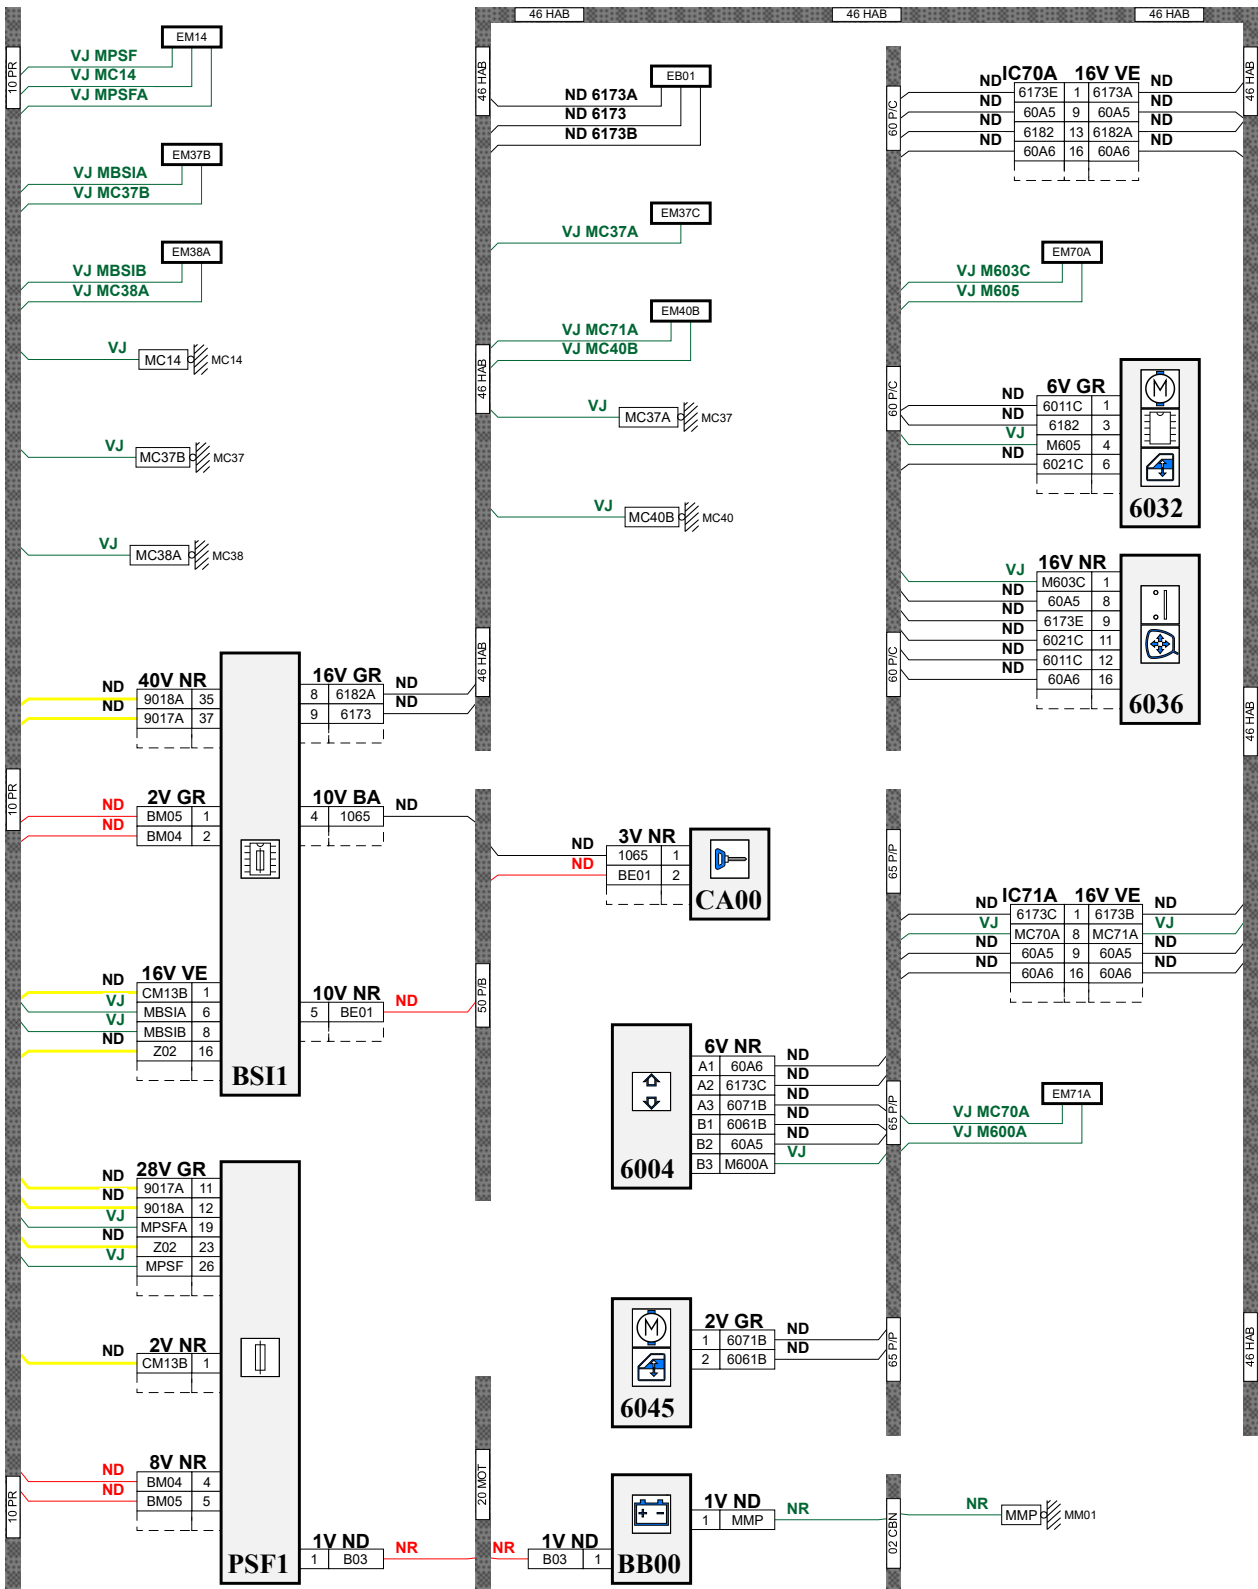

автомобиль : C3 PICASSO		номер VIN: VF7SH8FSC9T584582 / OPR : 12084	
область	элементы защиты и двери	функция	стеклоподъемник
составные части			

принцип

D3CZ1TAR

прокладка трубопроводов (кабелей, тросов)

D3C21TAG