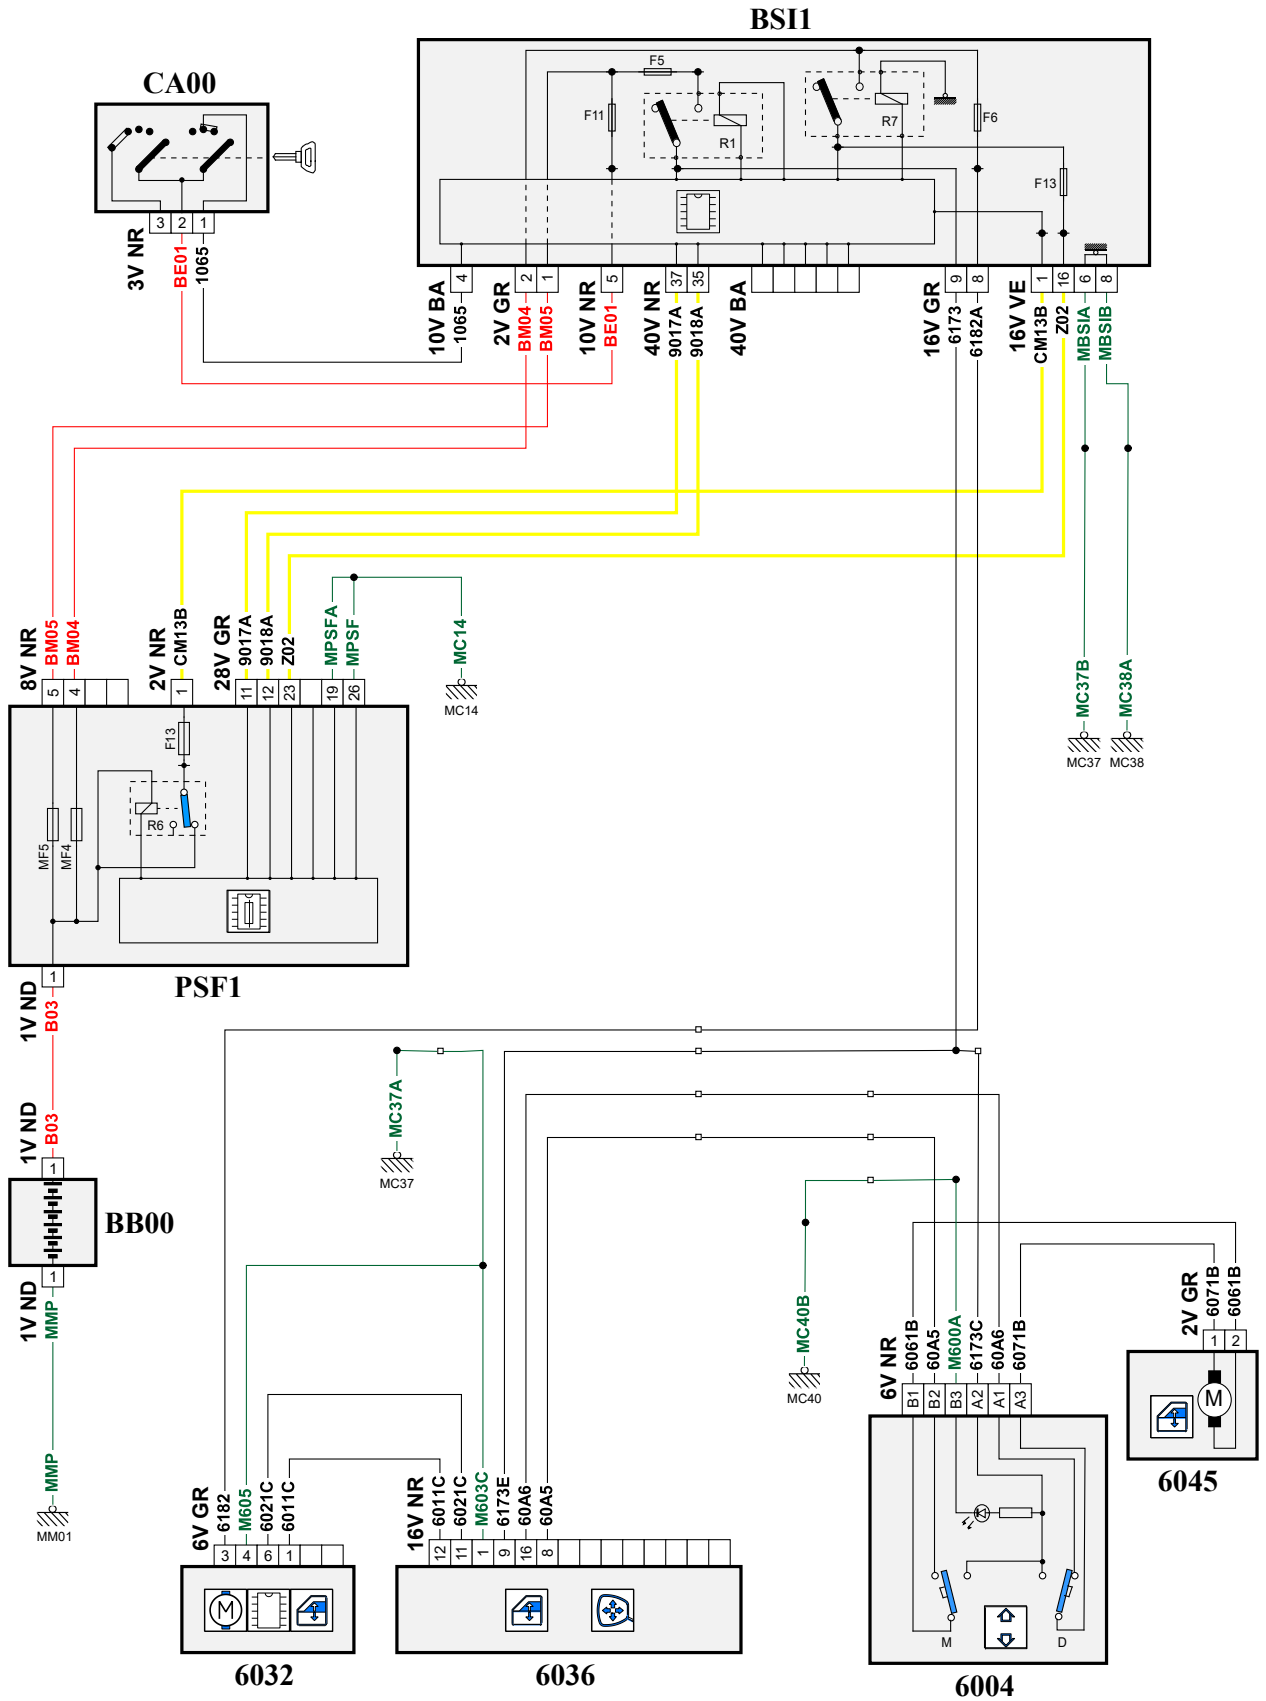

автомобиль : C3 PICASSO		номер VIN: VF7SH8FSC9T584582 / OPR : 12084	
область	элементы защиты и двери	функция	стеклоподъемник
составные части			

принцип

D3CZ1TAR

прокладка трубопроводов (кабелей, тросов)

D3C21TAG