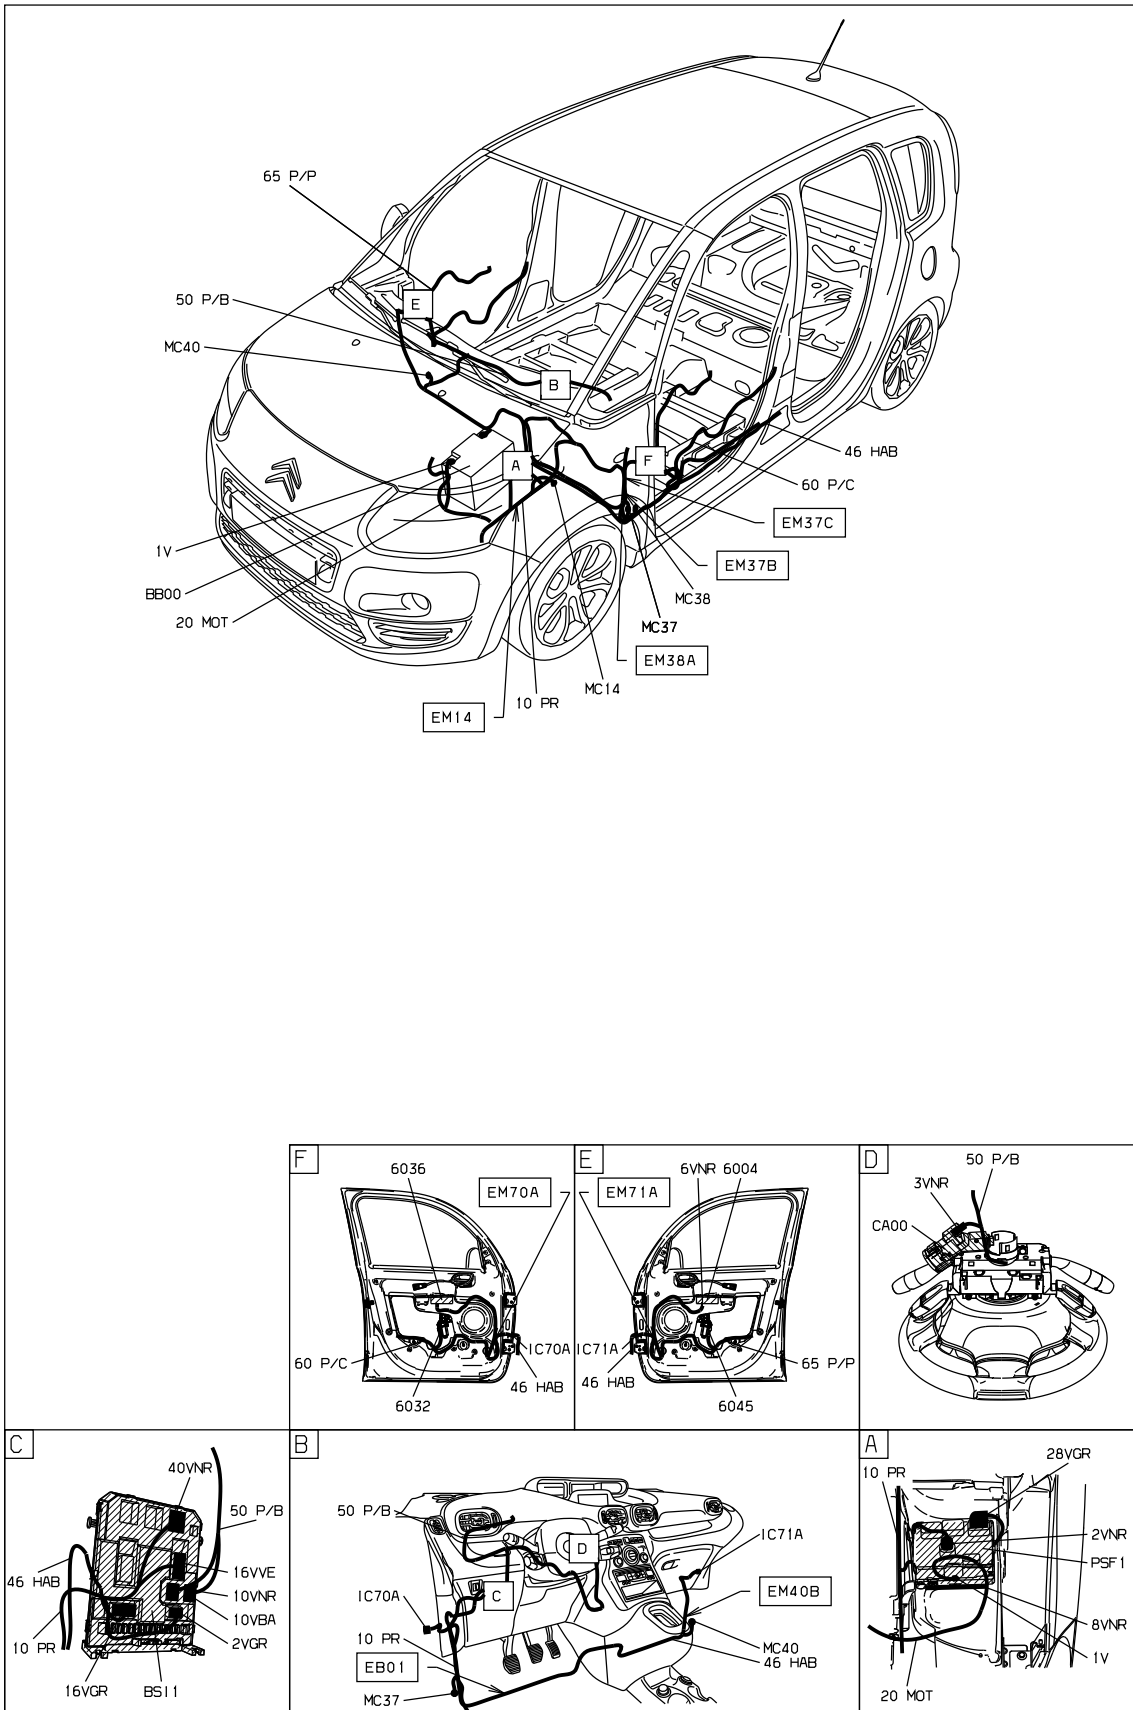

null

D3ARRRA I

Автомобили Citroën RCS PARIS 642 050 199 Любое даже частичное копирование данной информации без письменной авторизации Изготовителя запрещается

24/11/2019