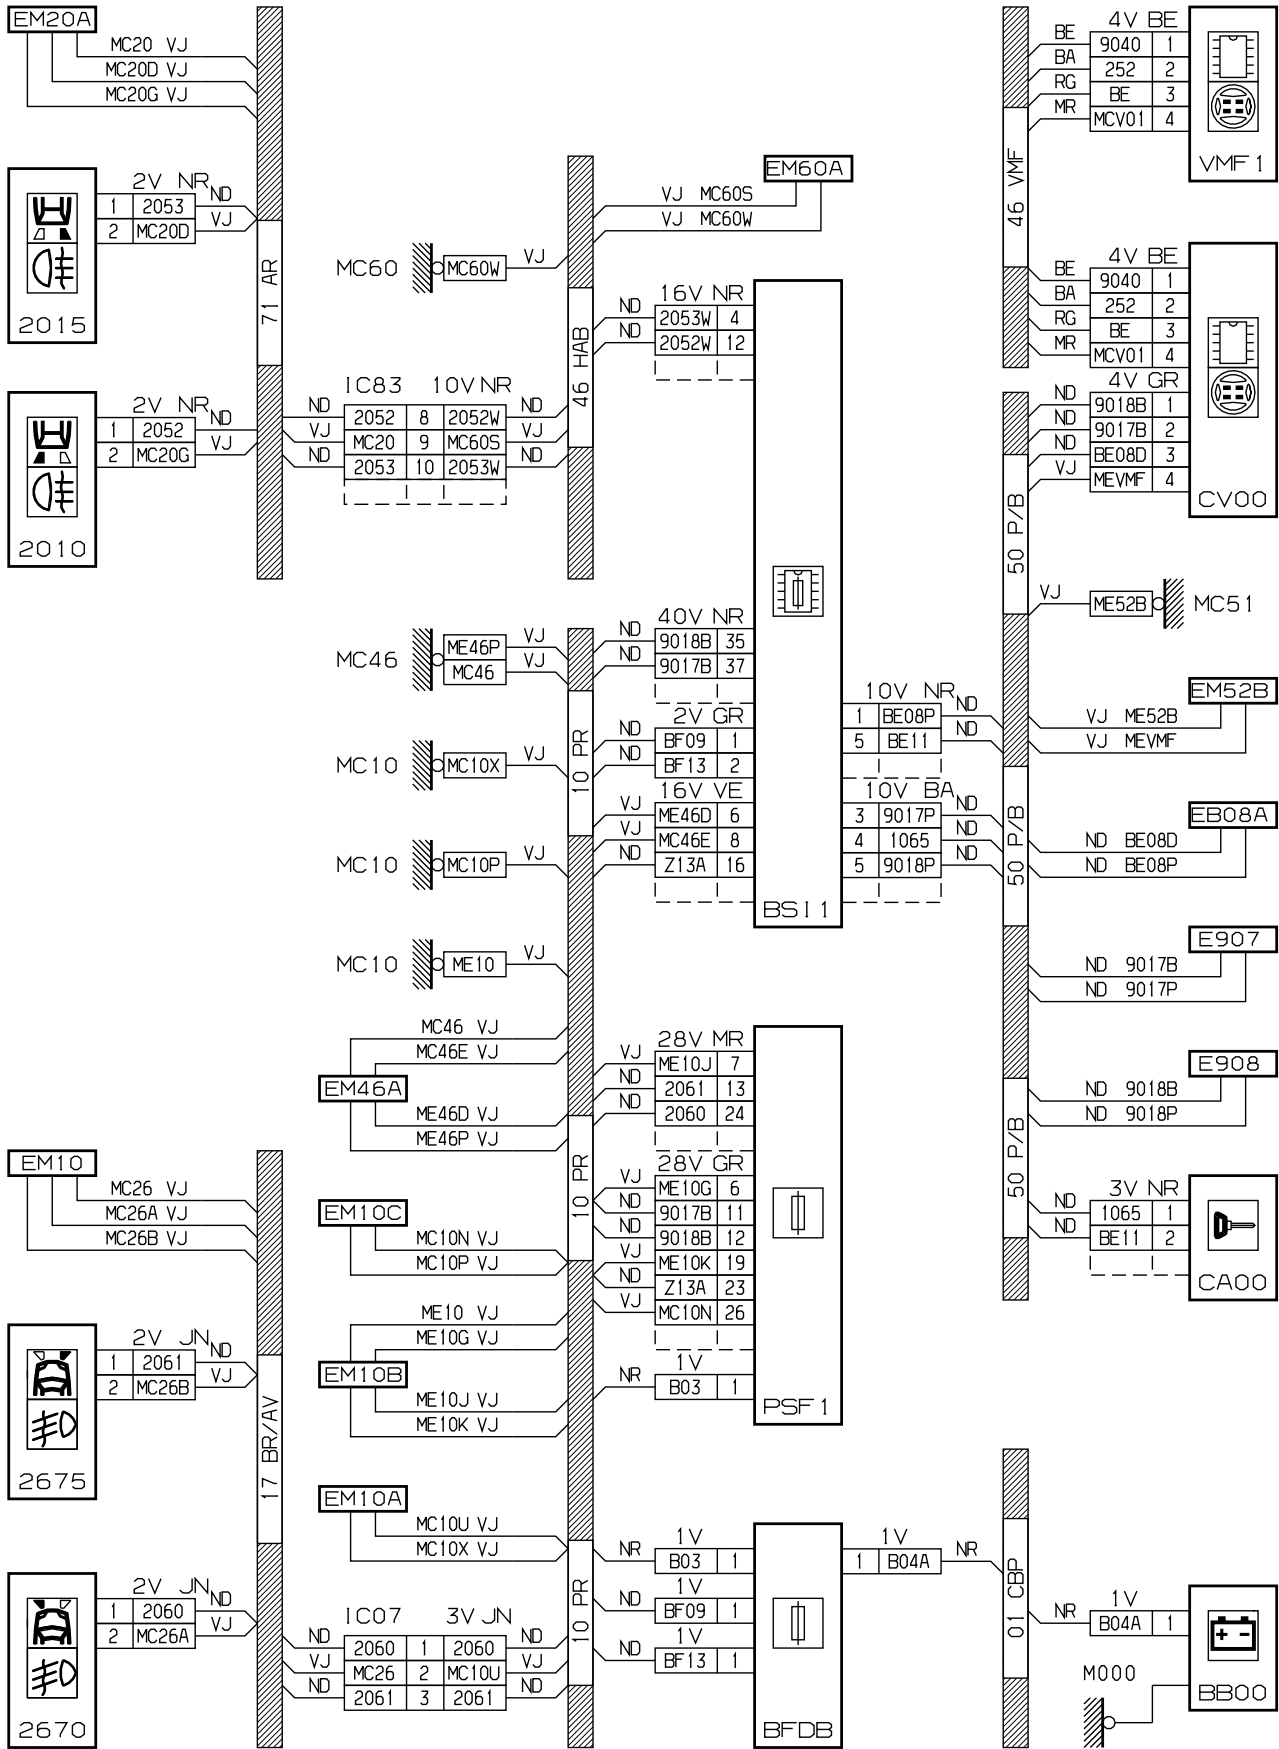

автомобиль : C4 PICASSO		номер VIN: VF7UD6FYC45348126 / OPR : 11522	
область	освещение - сигнализация	функция	противотуманная фара
составные части			

принцип

D3ARMCCR

прокладка трубопроводов (кабелей, тросов)

D3ARMCCG

null

D3ARMCC I

Автомобили Citroën RCS PARIS 642 050 199 Любое даже частичное копирование данной информации без письменной авторизации Изготовителя запрещается

22/11/2019