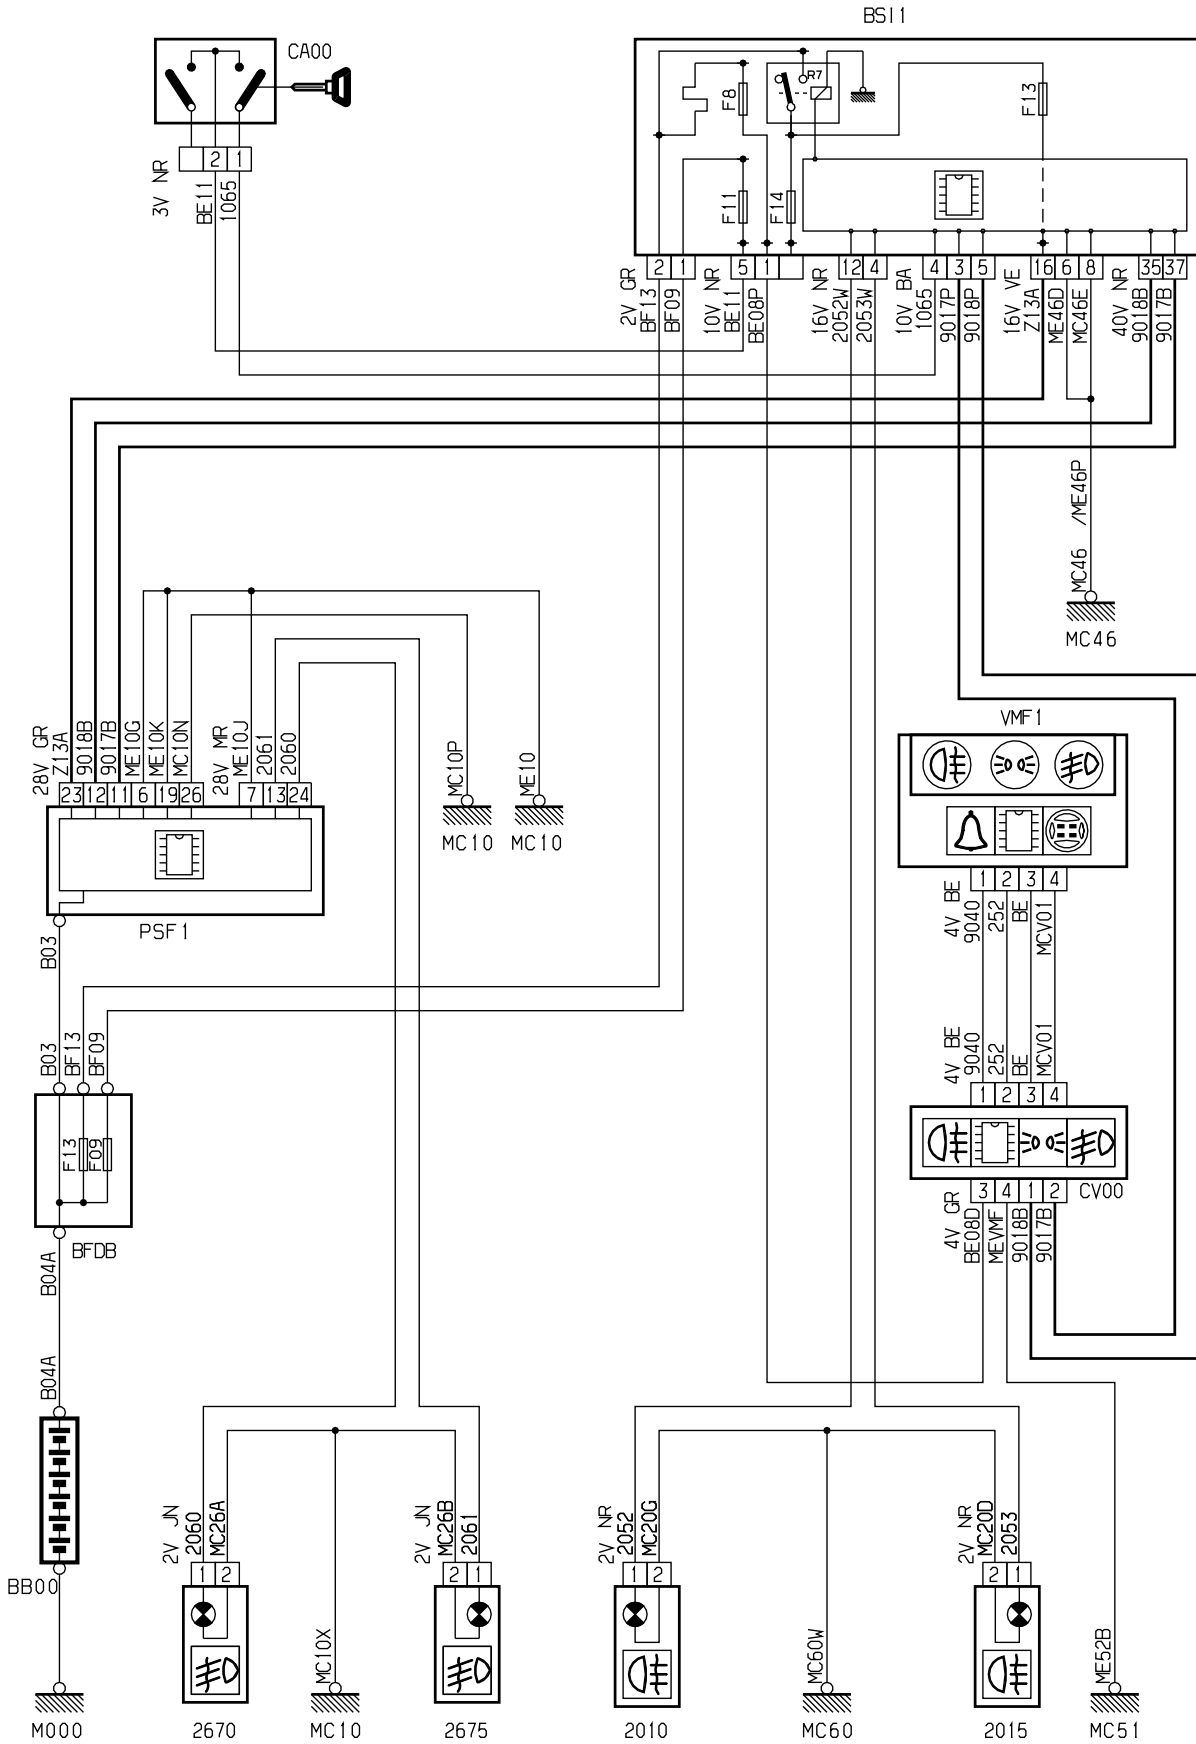

автомобиль : C4 PICASSO		номер VIN: VF7UD6FYC45348126 / OPR : 11522	
область	освещение - сигнализация	функция	противотуманная фара
составные части			

принцип

D3ARMCCR

прокладка трубопроводов (кабелей, тросов)