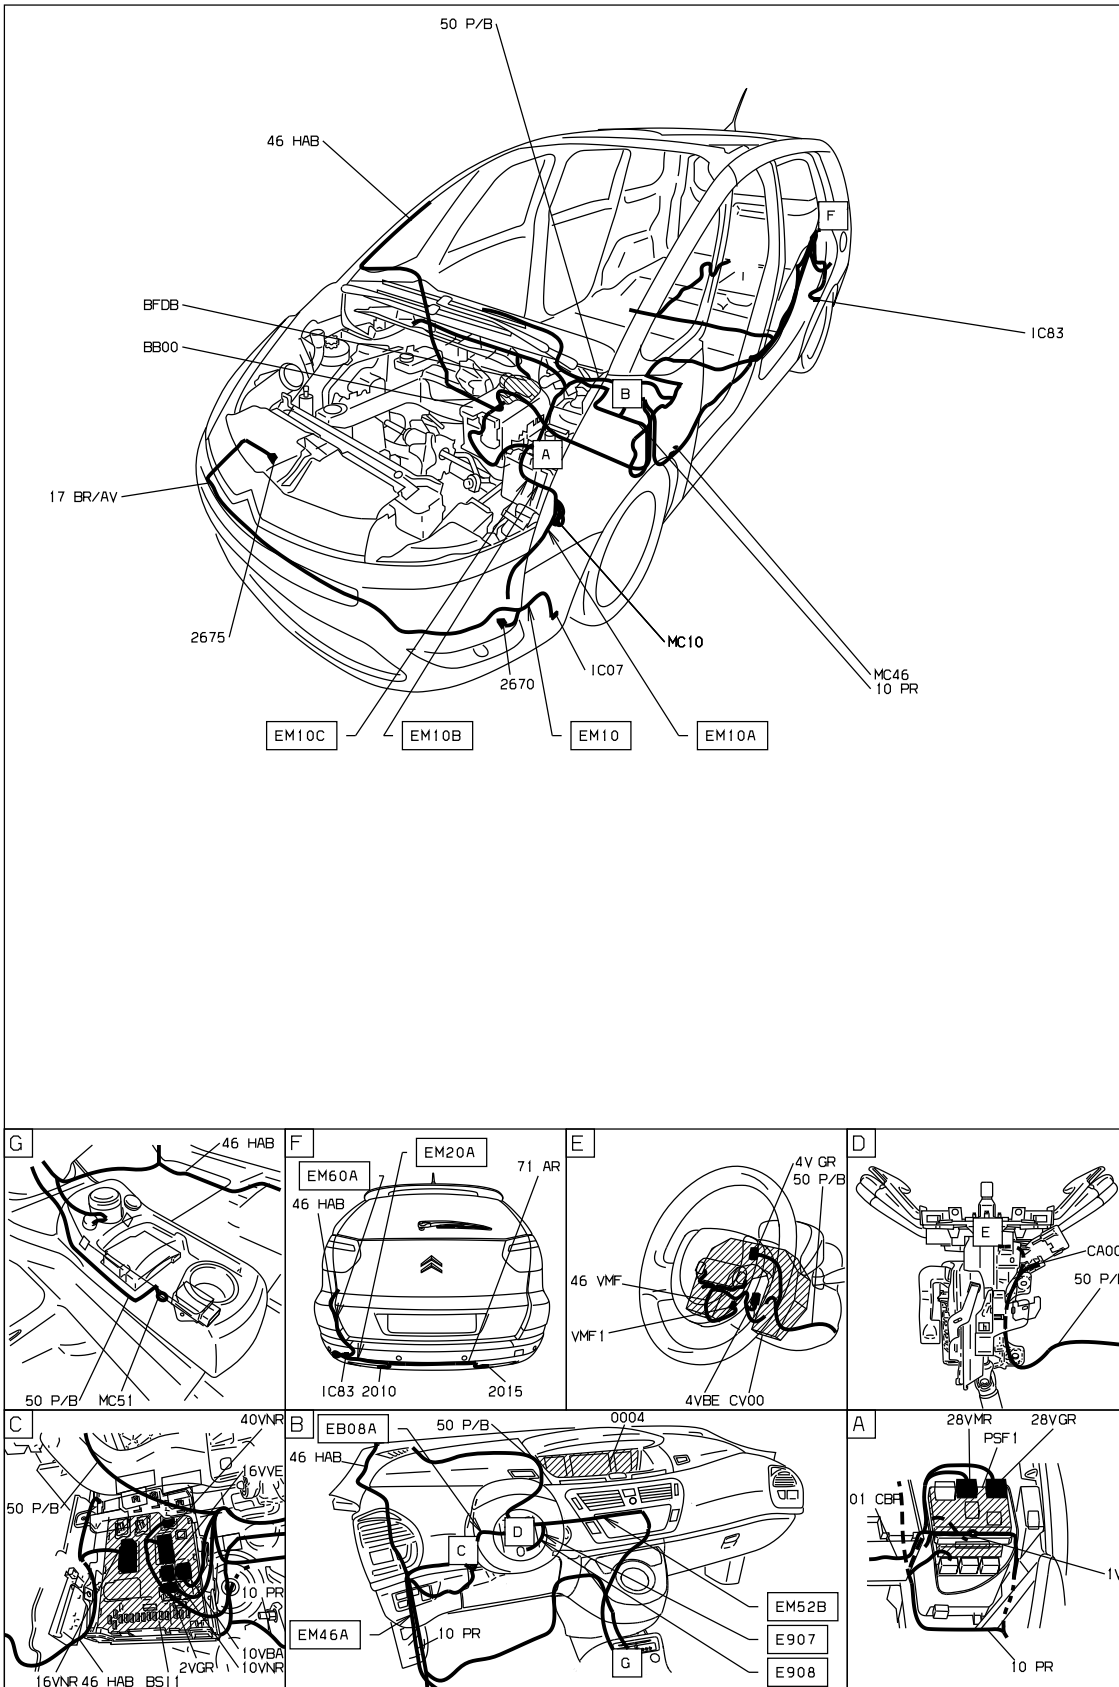

null

D3ARMCC I

Автомобили Citroën RCS PARIS 642 050 199 Любое даже частичное копирование данной информации без письменной авторизации Изготовителя запрещается

22/11/2019