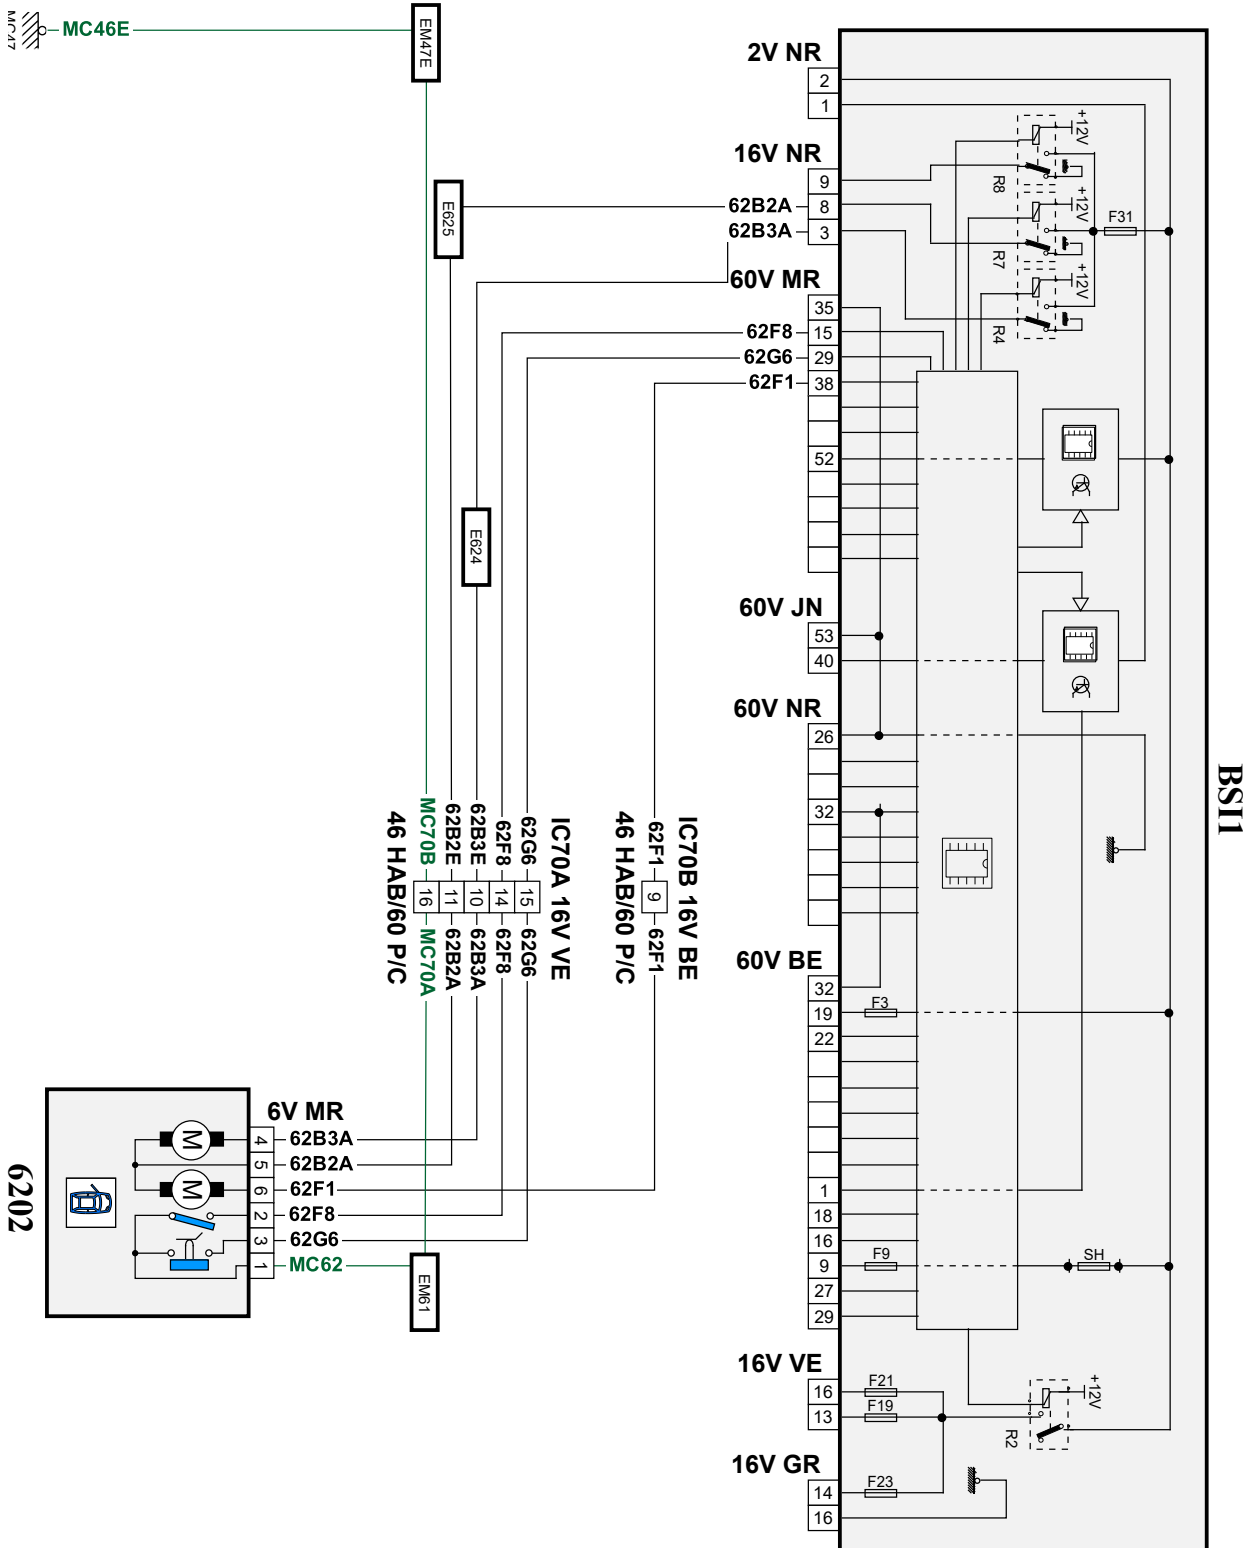

автомобиль : C4 RUSSIE (B73R)	номер VIN: Z8TND5FS9EM041003 / OPR : 13863		
область	элементы защиты и двери	функция	Централизованная блокировка
составные части	6202 узел замка передней двери со стороны водителя		

null

Автомобили Citroën RCS PARIS 642 050 199 Любое даже частичное копирование данной информации без письменной авторизации Изготовителя запрещается

09/11/2019

код элемента	назначение	информация
6202	null	узел замка передней двери со стороны водителя
BSI1	null	интеллектуальный коммутационный блок
E624	null	сращивание информационного провода (или эквипотенциального 624)
E625	null	сращивание информационного провода (или эквипотенциального 625)
EM47E	null	сращивание массы (точка соединения с массой номер 47E)
EM61	null	сращивание массы (точка соединения с массой номер 61)
MC47E	null	точка соединения с массой кузова номер 47E