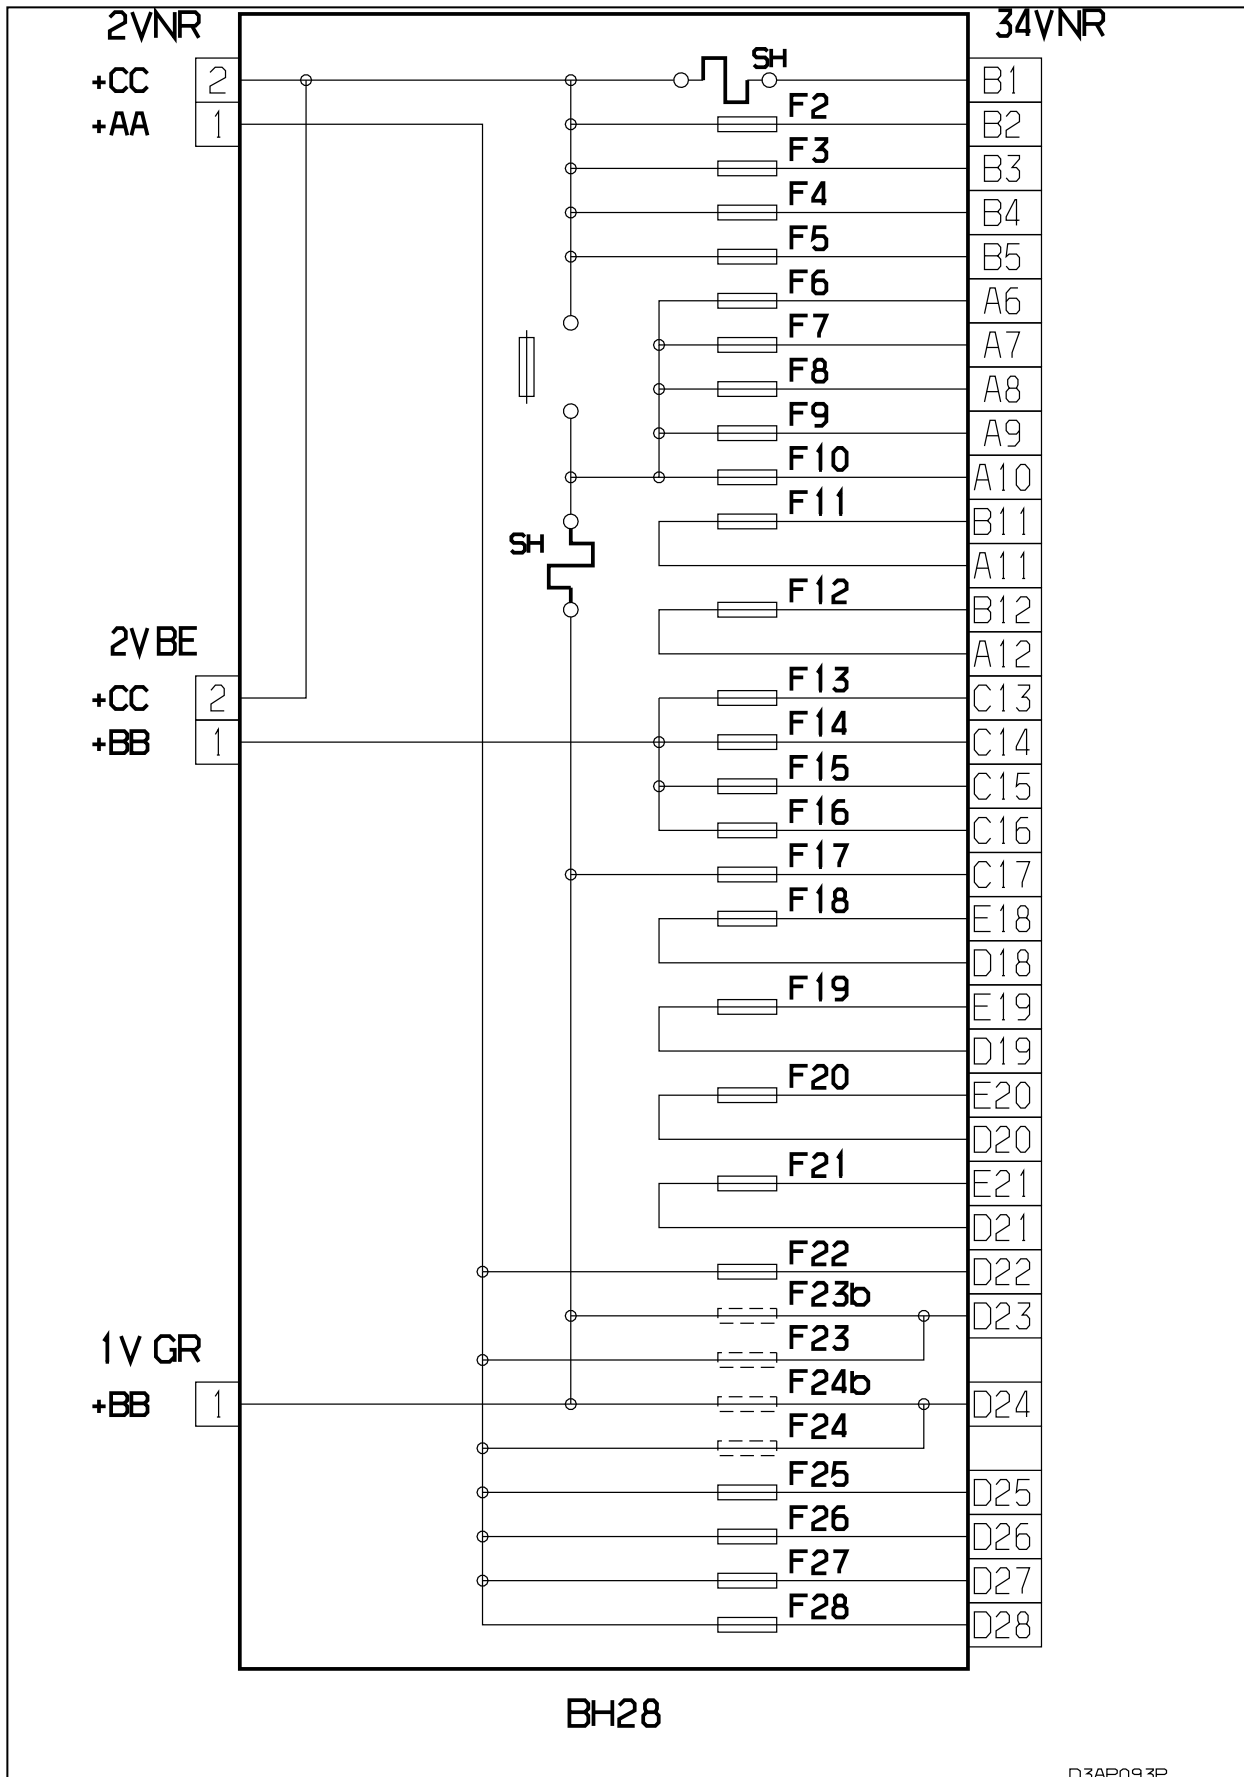

автомобиль : XSARA PICASSO		номер VIN: VF7CHRFNF39493087 / OPR : 9592	
область	Общие сведения (характеристики)	функция	назначение предохранителей ВН28
составные части			
D3AZ3KP0		МОДУЛЬ ПРЕДОХРАНИТЕЛЕЙ В САЛОНЕ (ВН28)	

Рис. d3ap078p

D3AP093P

Рис. d3ap093p

модуль 28 предохранителей в салоне (BH28)			
предохранители	A	электрическое питание	назначение
F1	шунт	+ CC	модуль подушек безопасности и преднатяжителей
F2			Свободный
F3	5A		контакт сцепления
F4	5A		питание СМ (интеллектуальный сервисный модуль) (+ CC)
F5	10A		Контактор педали тормоза - панель приборов (A)