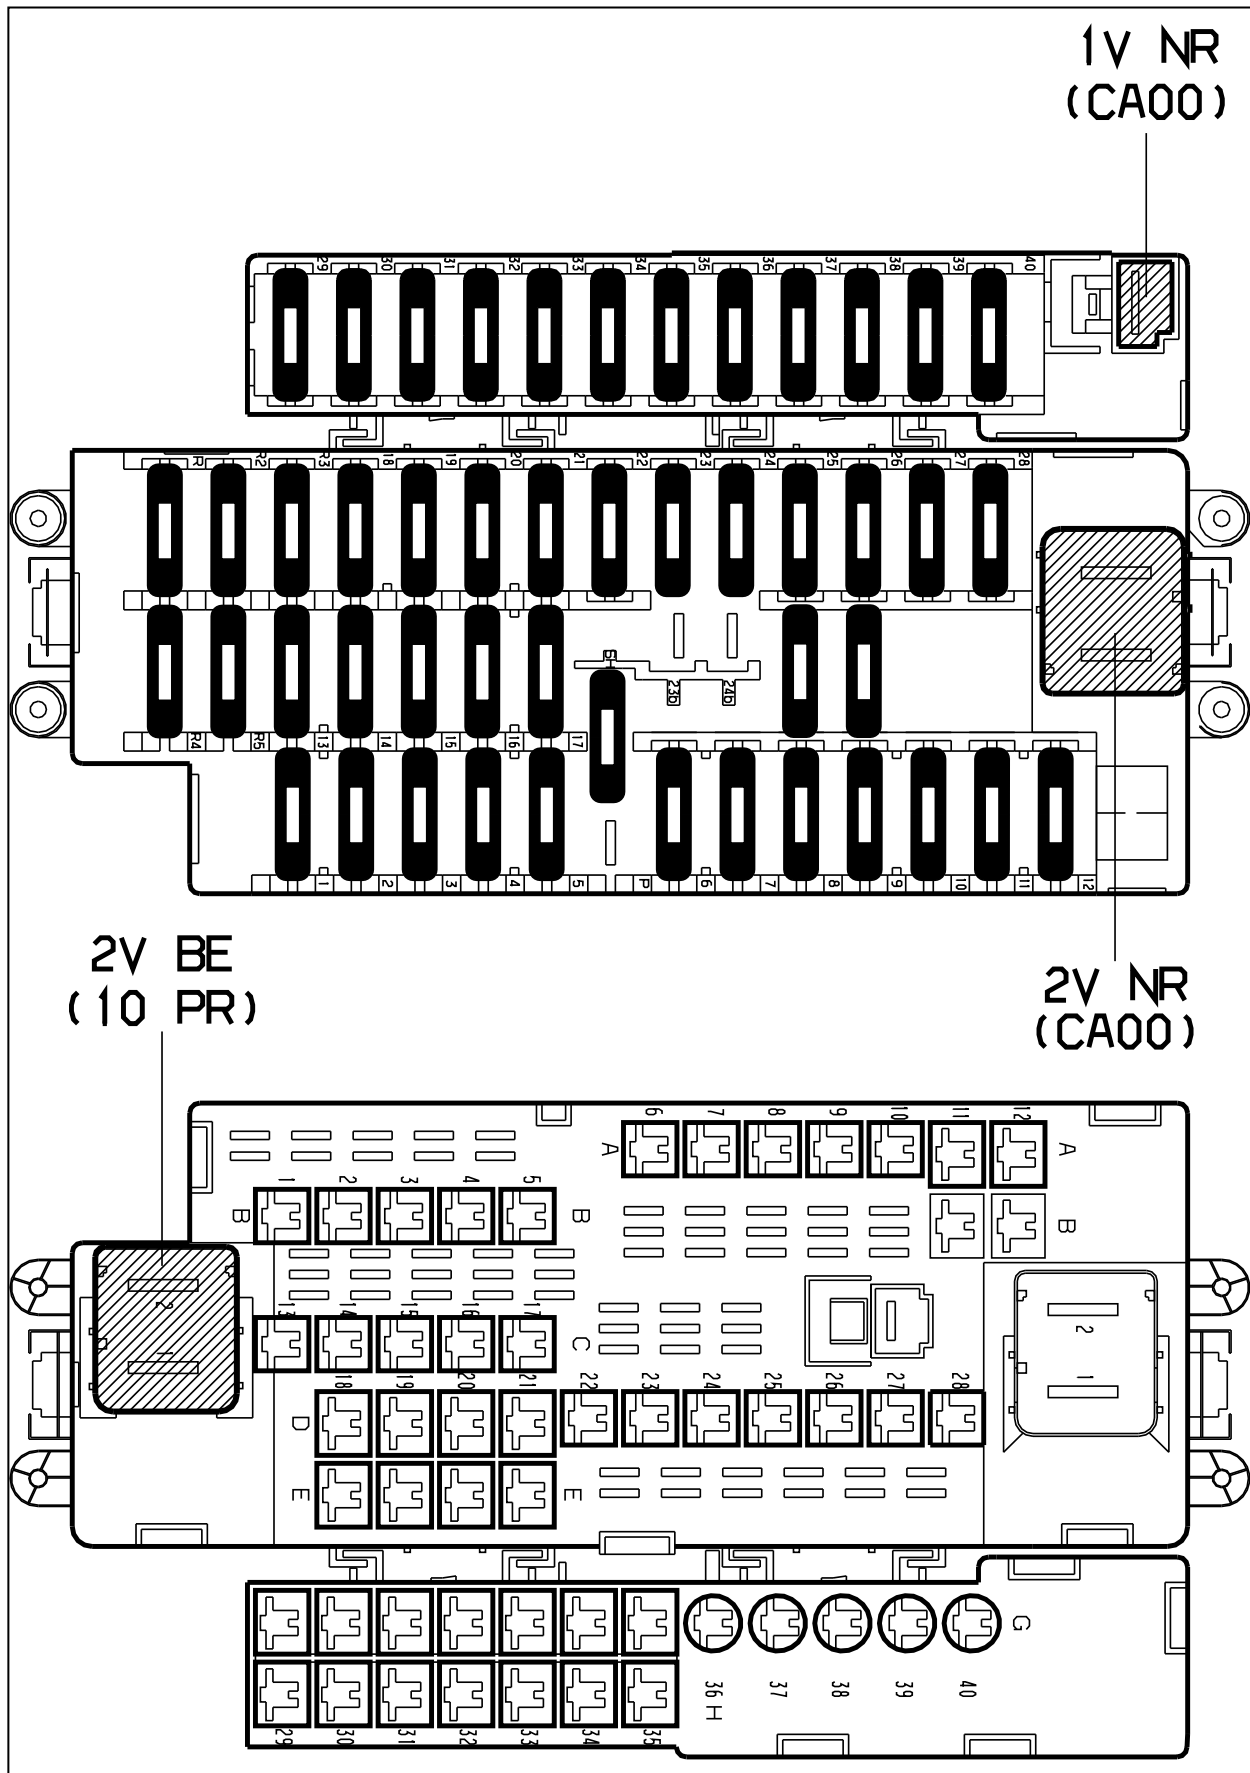

автомобиль : XSARA PICASSO		номер VIN: VF7CHRFNF39493087 / OPR : 9592	
область	Общие сведения (характеристики)	функция	назначение предохранителей ВН28
составные части			
D3AZ3KP0		МОДУЛЬ ПРЕДОХРАНИТЕЛЕЙ В САЛОНЕ (ВН28)	

Рис. d3ap078p

D3AP093P

Рис. d3ap093p

модуль 28 предохранителей в салоне (BH28)			
предохранители	A	электрическое питание	назначение
F1	шунт	+ CC	модуль подушек безопасности и преднатяжителей
F2			Свободный
F3	5A		контакт сцепления
F4	5A		питание СМ (интеллектуальный сервисный модуль) (+ CC)
F5	10A		Контактор педали тормоза - панель приборов (A)