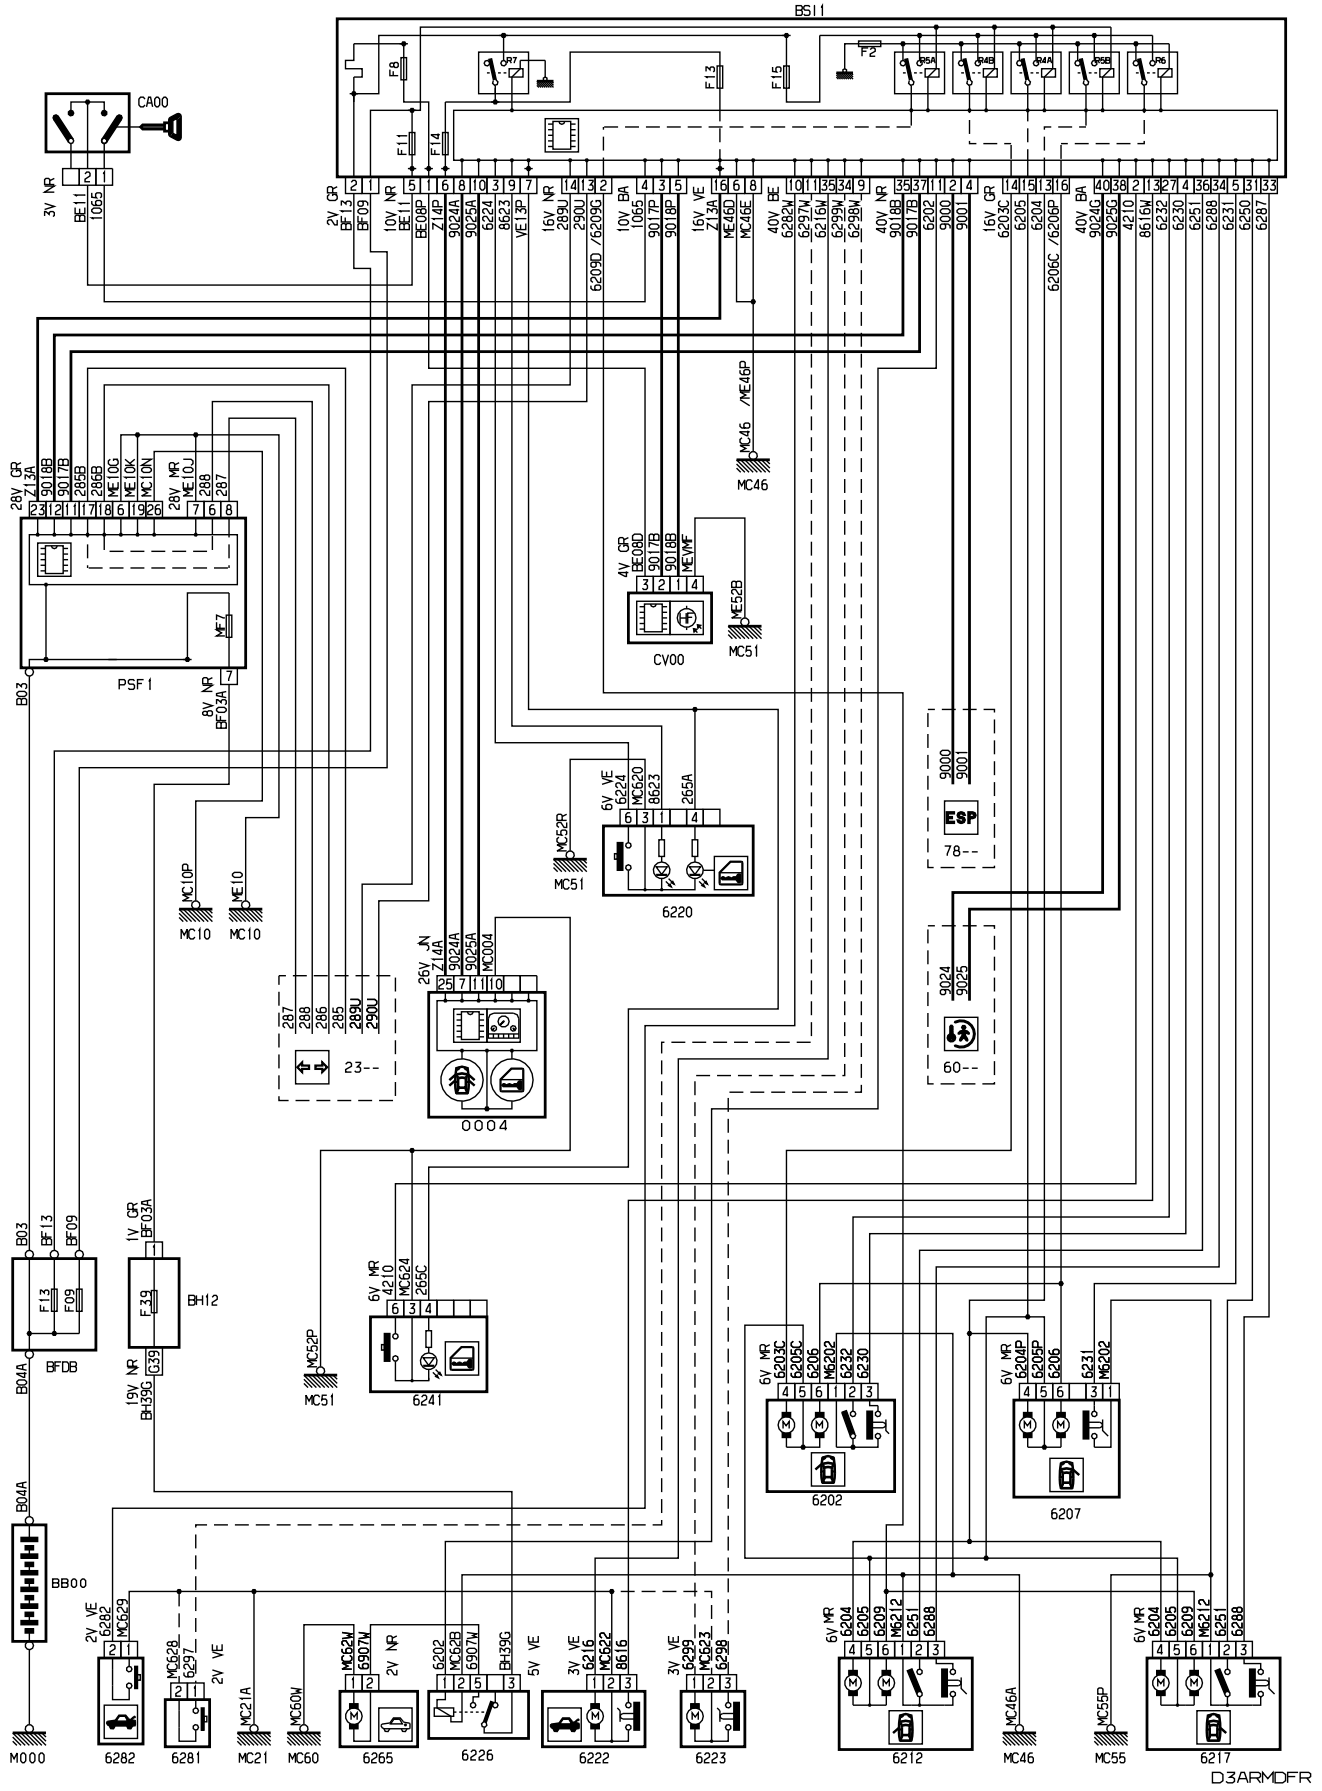

автомобиль : C4 PICASSO		номер VIN: VF7UDRFJF45121943 / OPR : 11168	
область	элементы защиты и двери	функция	Централизованная блокировка
составные части			

принцип

D3ARMDFR

null

D3ARMDF I

Автомобили Citroën RCS PARIS 642 050 199 Любое даже частичное копирование данной информации без письменной авторизации Изготовителя запрещается