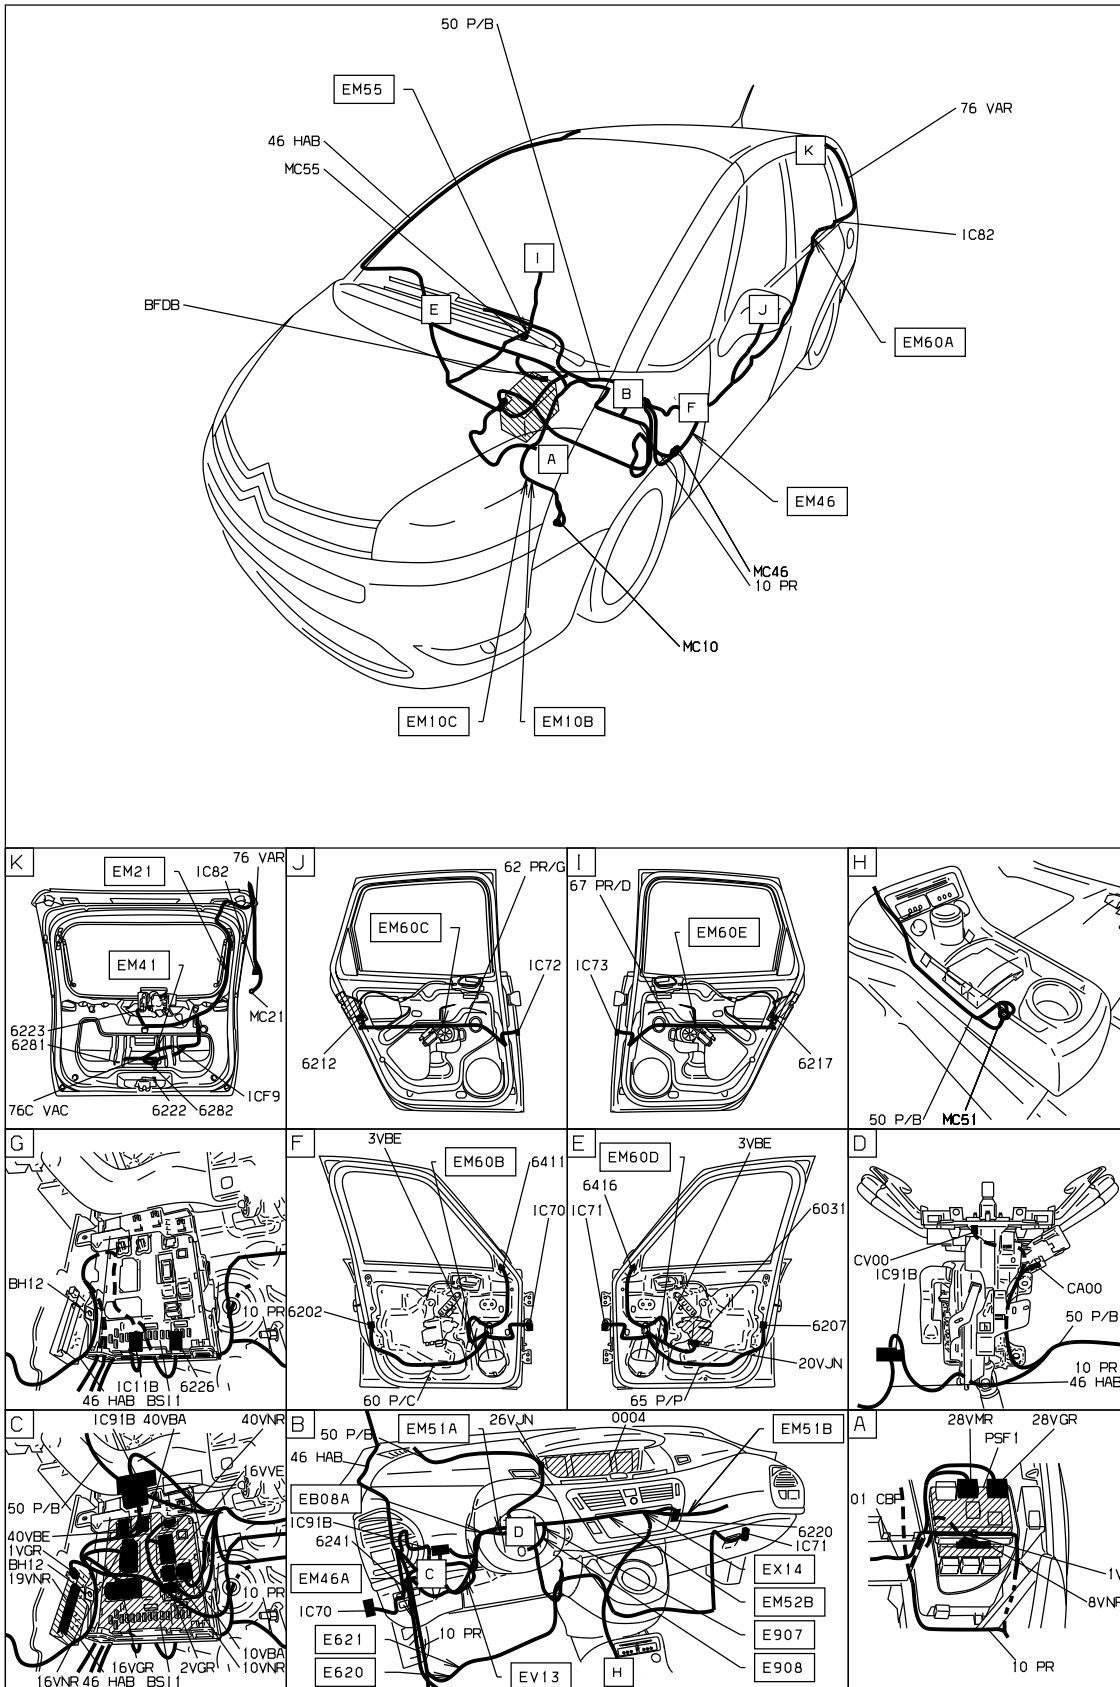

автомобиль : C4 PICASSO		номер VIN: VF7UDRFJF45121943 / OPR : 11168	
область	элементы защиты и двери	функция	Централизованная блокировка
составные части			

принцип

D3ARMDFR

null

D3ARMDF I

Автомобили Citroën RCS PARIS 642 050 199 Любое даже частичное копирование данной информации без письменной авторизации Изготовителя запрещается