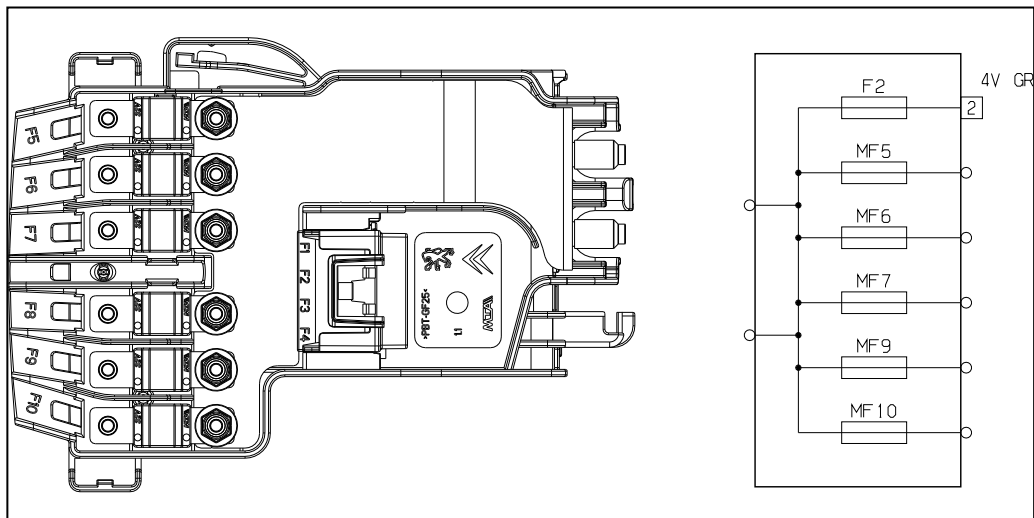

автомобиль : C4		номер VIN: VF7LCNFUL9Y600215 / OPR : 12091	
область	Общие сведения (характеристики)	функция	назначение предохранителей BFDB
составные части			
D3VQ9CP0		МОДУЛЬ ПРЕДОХРАНИТЕЛЕЙ АККУМУЛЯТОРНОЙ БАТАРЕИ (BFDB)	

Рис. d3ap08xd

модуль предохранителей аккумуляторной батареи (BFDB) (аккумуляторная батарея под капотом)		
предохранители	A	назначение
F1		
F2	30A	автоматическая коробка передач AM6C/MCP
F3		
F4		
F8		
MF5	80A	питание группы электронасоса усилителя рулевого управления - Насос DAEN
MF6	70A	Модуль управления предварительным пост-обогревом (BPPCH)
MF7	100A	модуль блокировки защиты 3 реле (BCP)
MF9	30A	Насос MCP
MF10	30A	реле Valvetronic