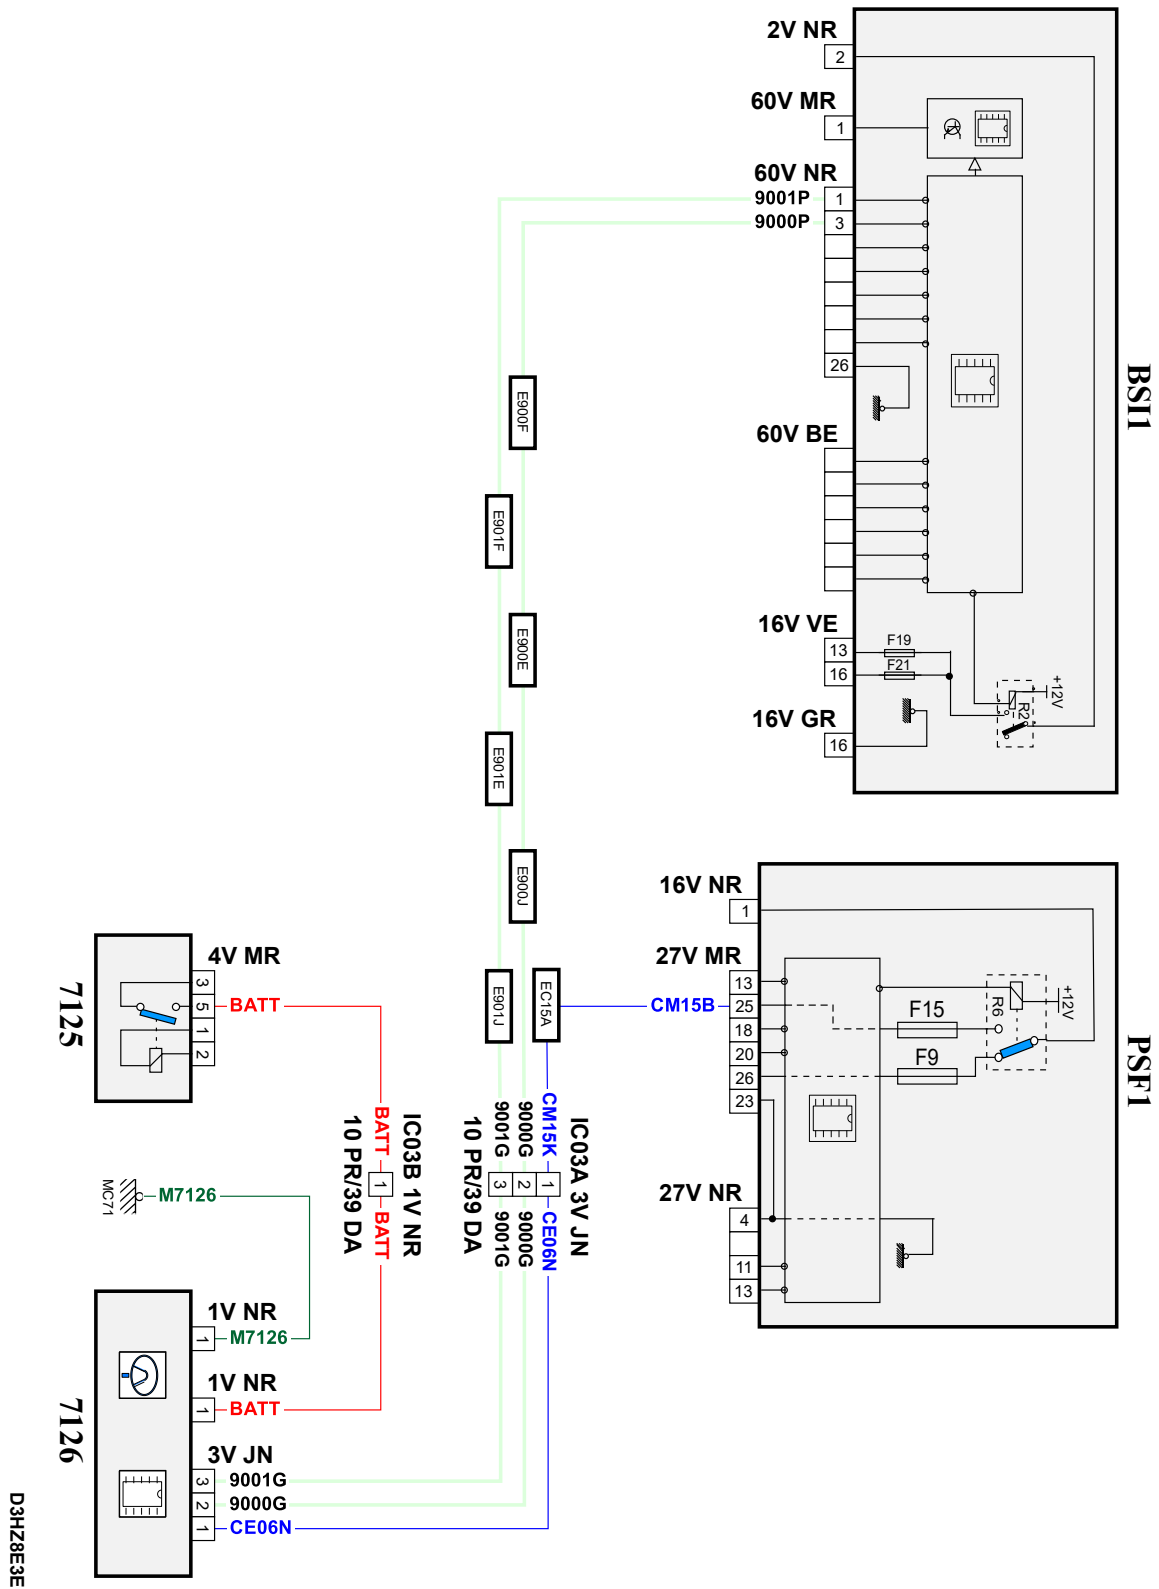

автомобиль : C4 PICASSO / C4 SPACETOURER (B78)		номер VIN: VF73D9HC8EJ529345 / OPR : 13575	
область	система помощи при вождении	функция	усилитель рулевого управления
составные части		7126 компьютер электрического рулевого усилителя /	

null

Автомобили Citroën RCS PARIS 642 050 199 Любое даже частичное копирование данной информации без письменной авторизации Изготовителя запрещается

29/10/2019

код элемента	назначение	информация
7125	null	реле мощности усилителя рулевого колеса
7126	null	компьютер электрического рулевого усилителя /
BSI1	null	интеллектуальный коммутационный блок
E900E	null	сращивание информационного провода (или эквипотенциального 900E)
E900F	null	сращивание информационного провода (или эквипотенциального 900F)
E900J	null	сращивание информационного провода (или эквипотенциального 900)
E901E	null	сращивание информационного провода (или эквипотенциального 901E)
E901F	null	сращивание информационного провода (или эквипотенциального 901)
E901J	null	сращивание информационного провода (или эквипотенциального 901)
EC15A	null	сращивание "+ от замка зажигания", защищенного предохранителем номер 15A
MC71	null	точка соединения с массой кузова номер 71
PSF1	null	сервисная панель - модуль предохранителей в моторном отсеке