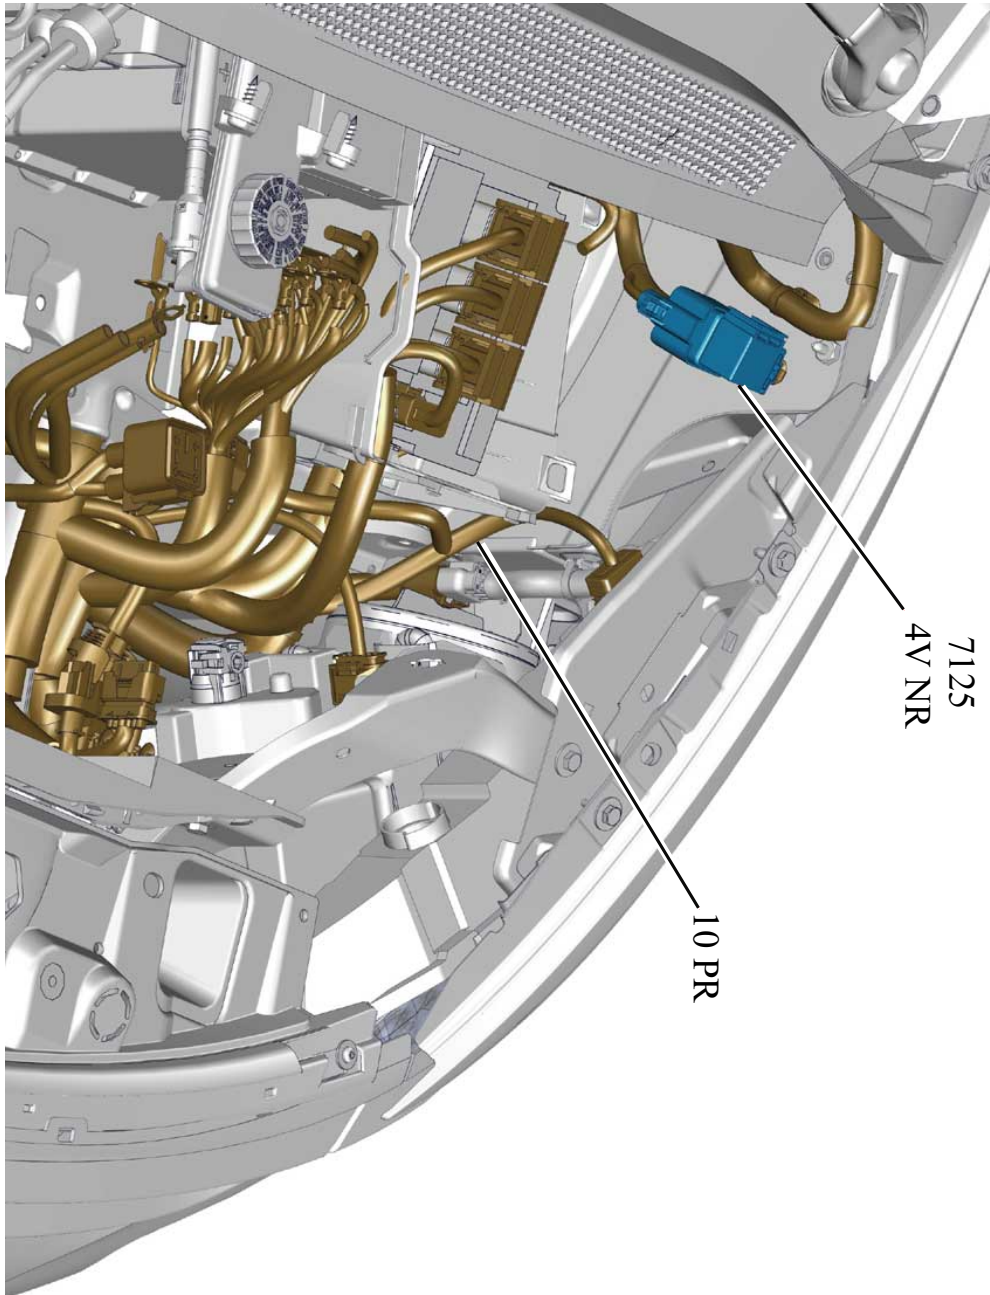

автомобиль : C4 PICASSO / C4 SPACETOURER (B78)	номер VIN: VF73D9HC8EJ529345 / OPR : 13575		
область	система помощи при вождении	функция	усилитель рулевого управления
составные части	7125 реле мощности усилителя рулевого колеса		

null

d3czfl1i

Автомобили Citroën RCS PARIS 642 050 199 Любое даже частичное копирование данной информации без письменной авторизации Изготовителя запрещается

29/10/2019

код элемента	назначение	информация
7125	null	реле мощности усилителя рулевого колеса