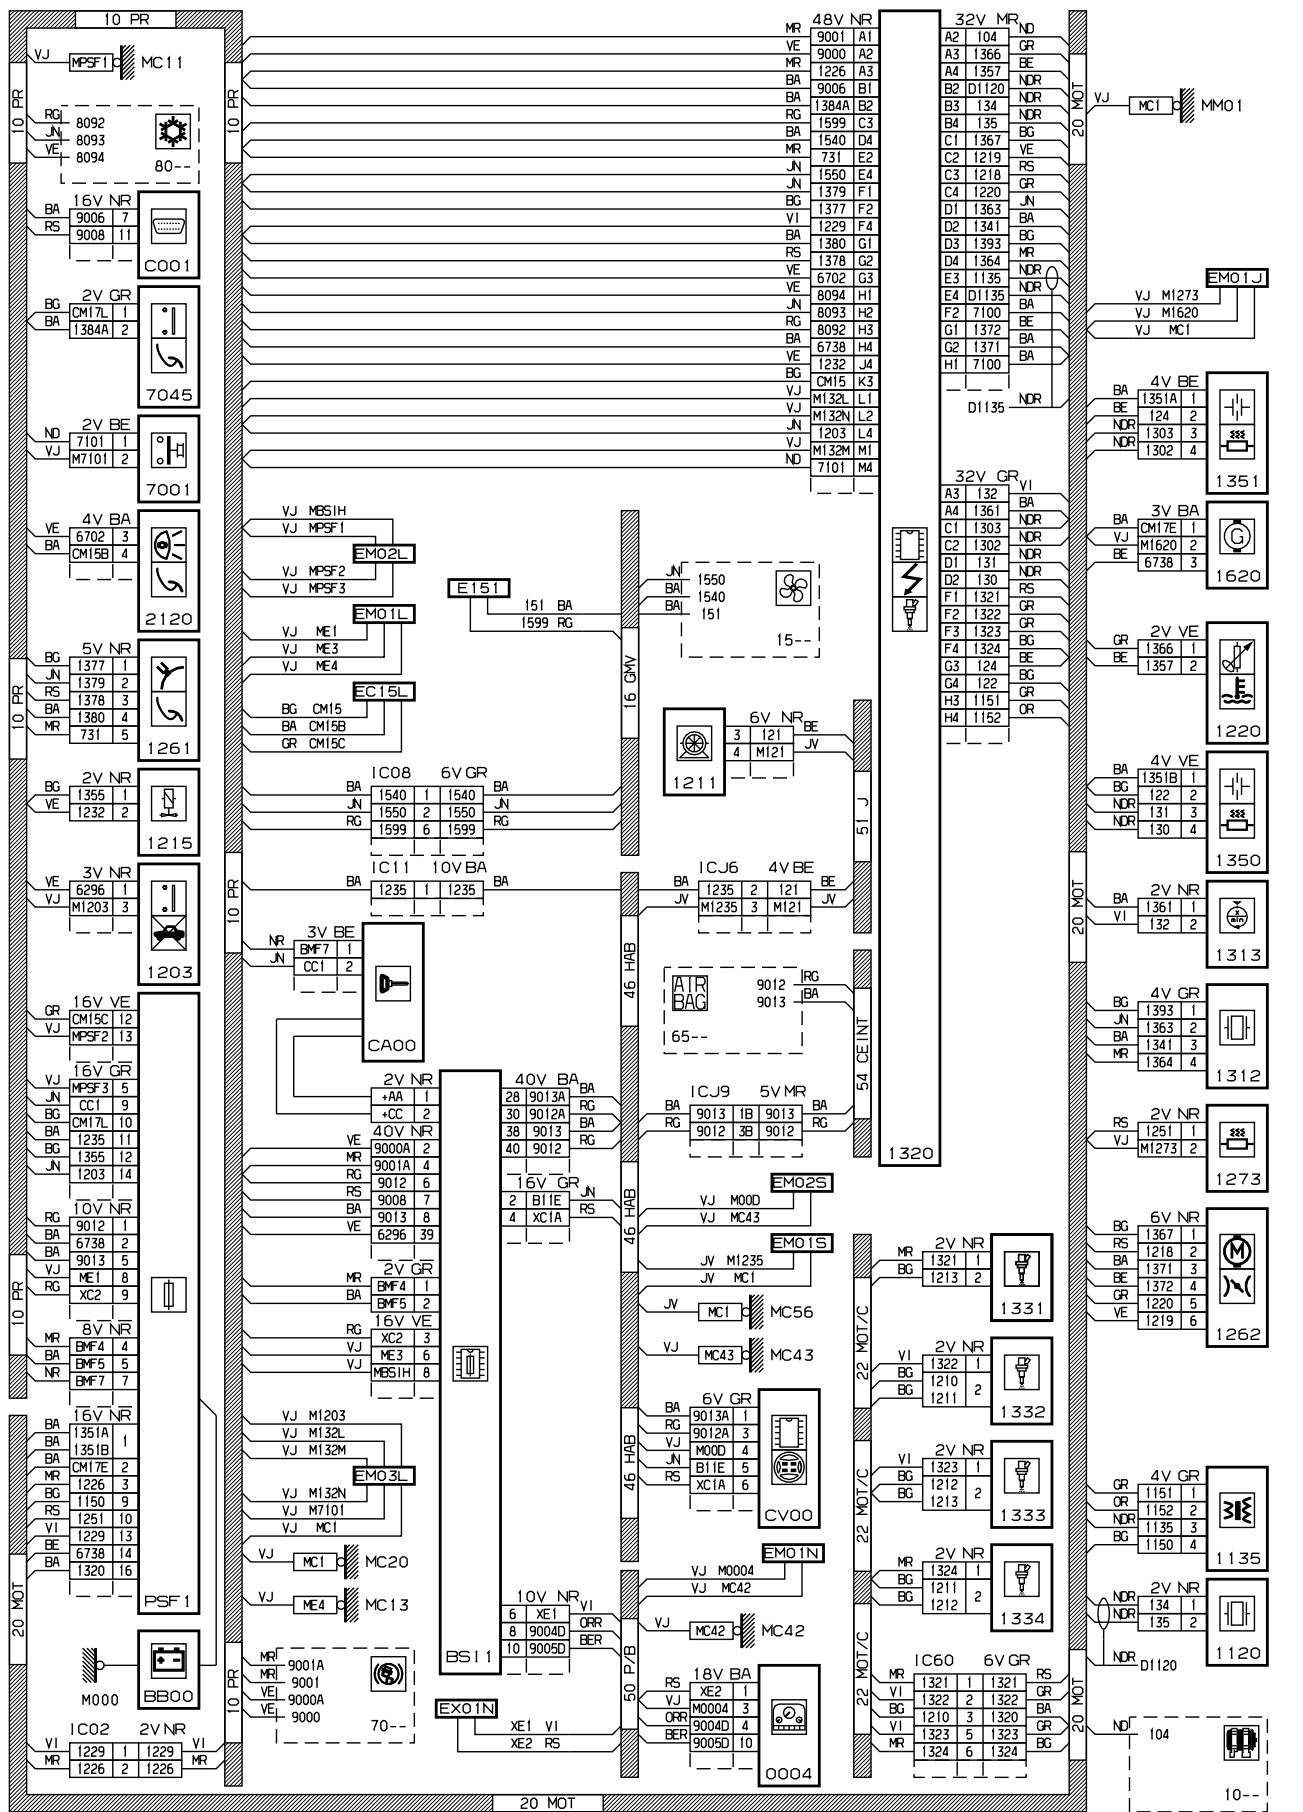

прокладка трубопроводов (кабелей, тросов)

D3AR1R6G

null

D3AR1R61

Автомобили Citroën RCS PARIS 642 050 199 Любое даже частичное копирование данной информации без письменной авторизации Изготовителя запрещается