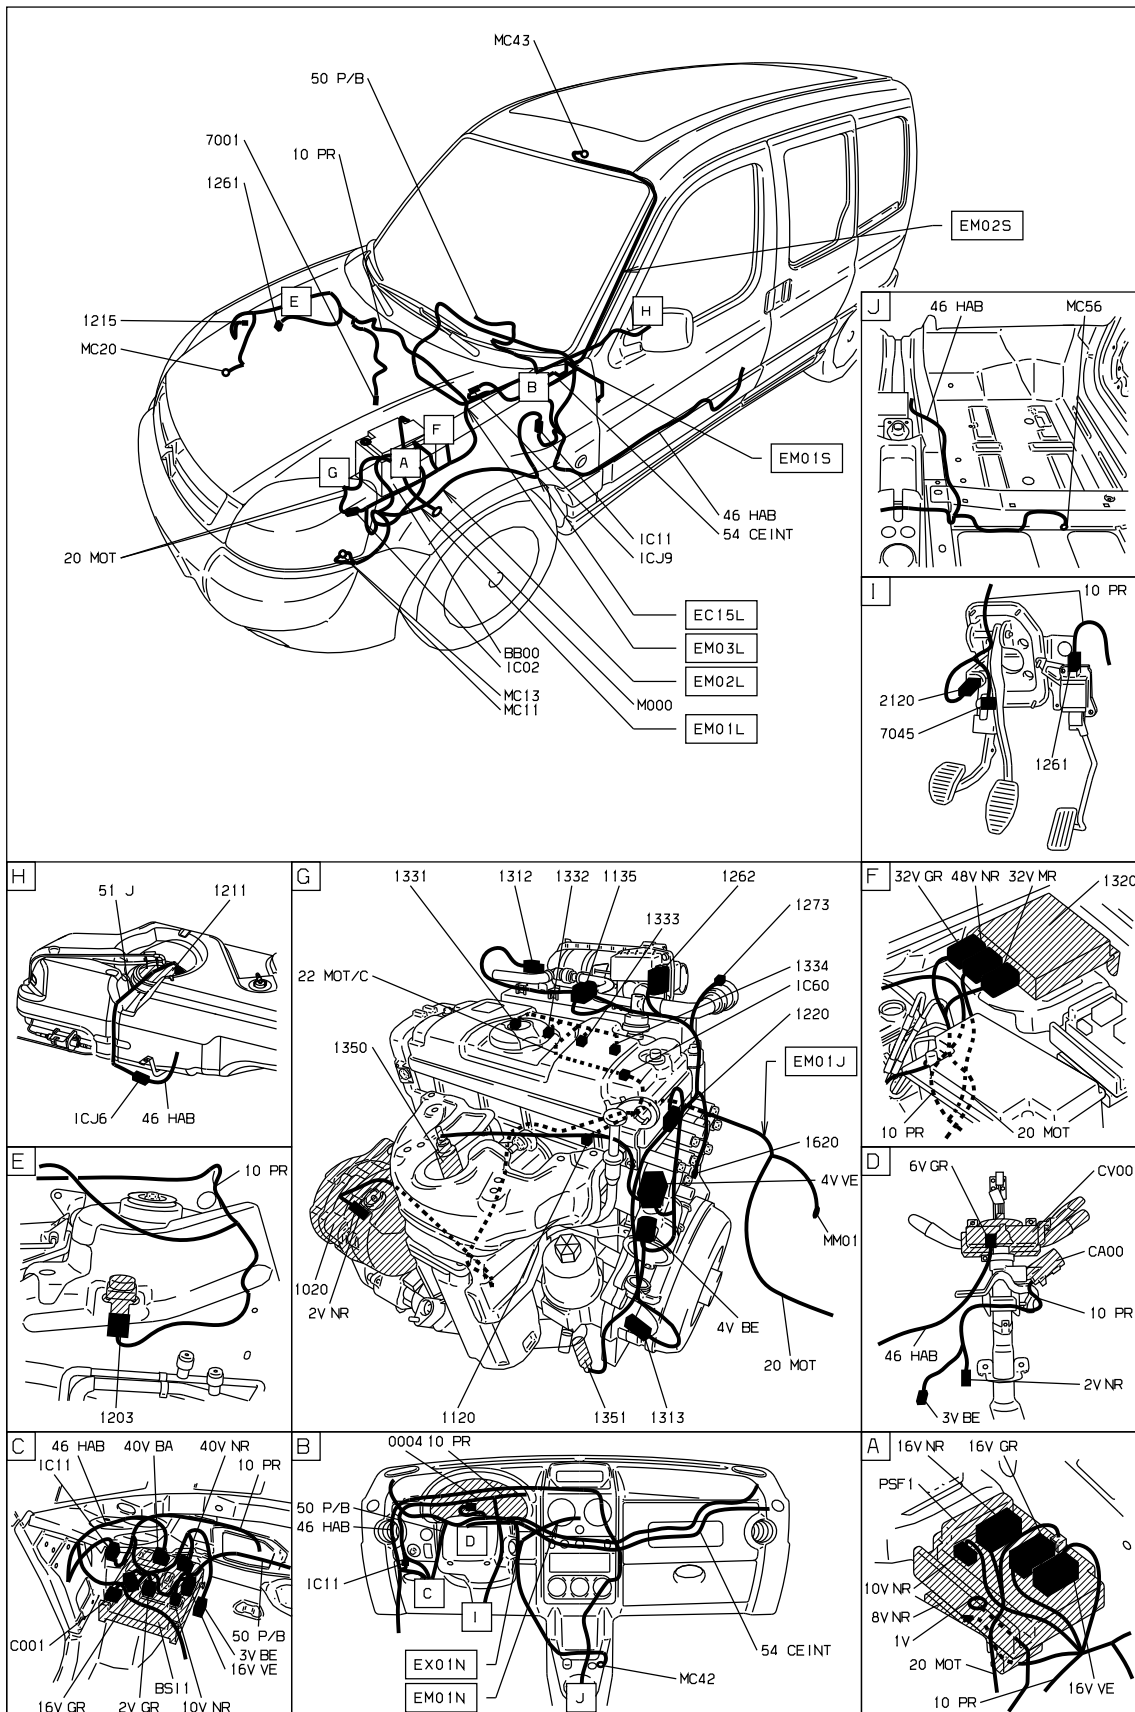

прокладка трубопроводов (кабелей, тросов)

D3AR1R6G

null

D3AR1R61

Автомобили Citroën RCS PARIS 642 050 199 Любое даже частичное копирование данной информации без письменной авторизации Изготовителя запрещается