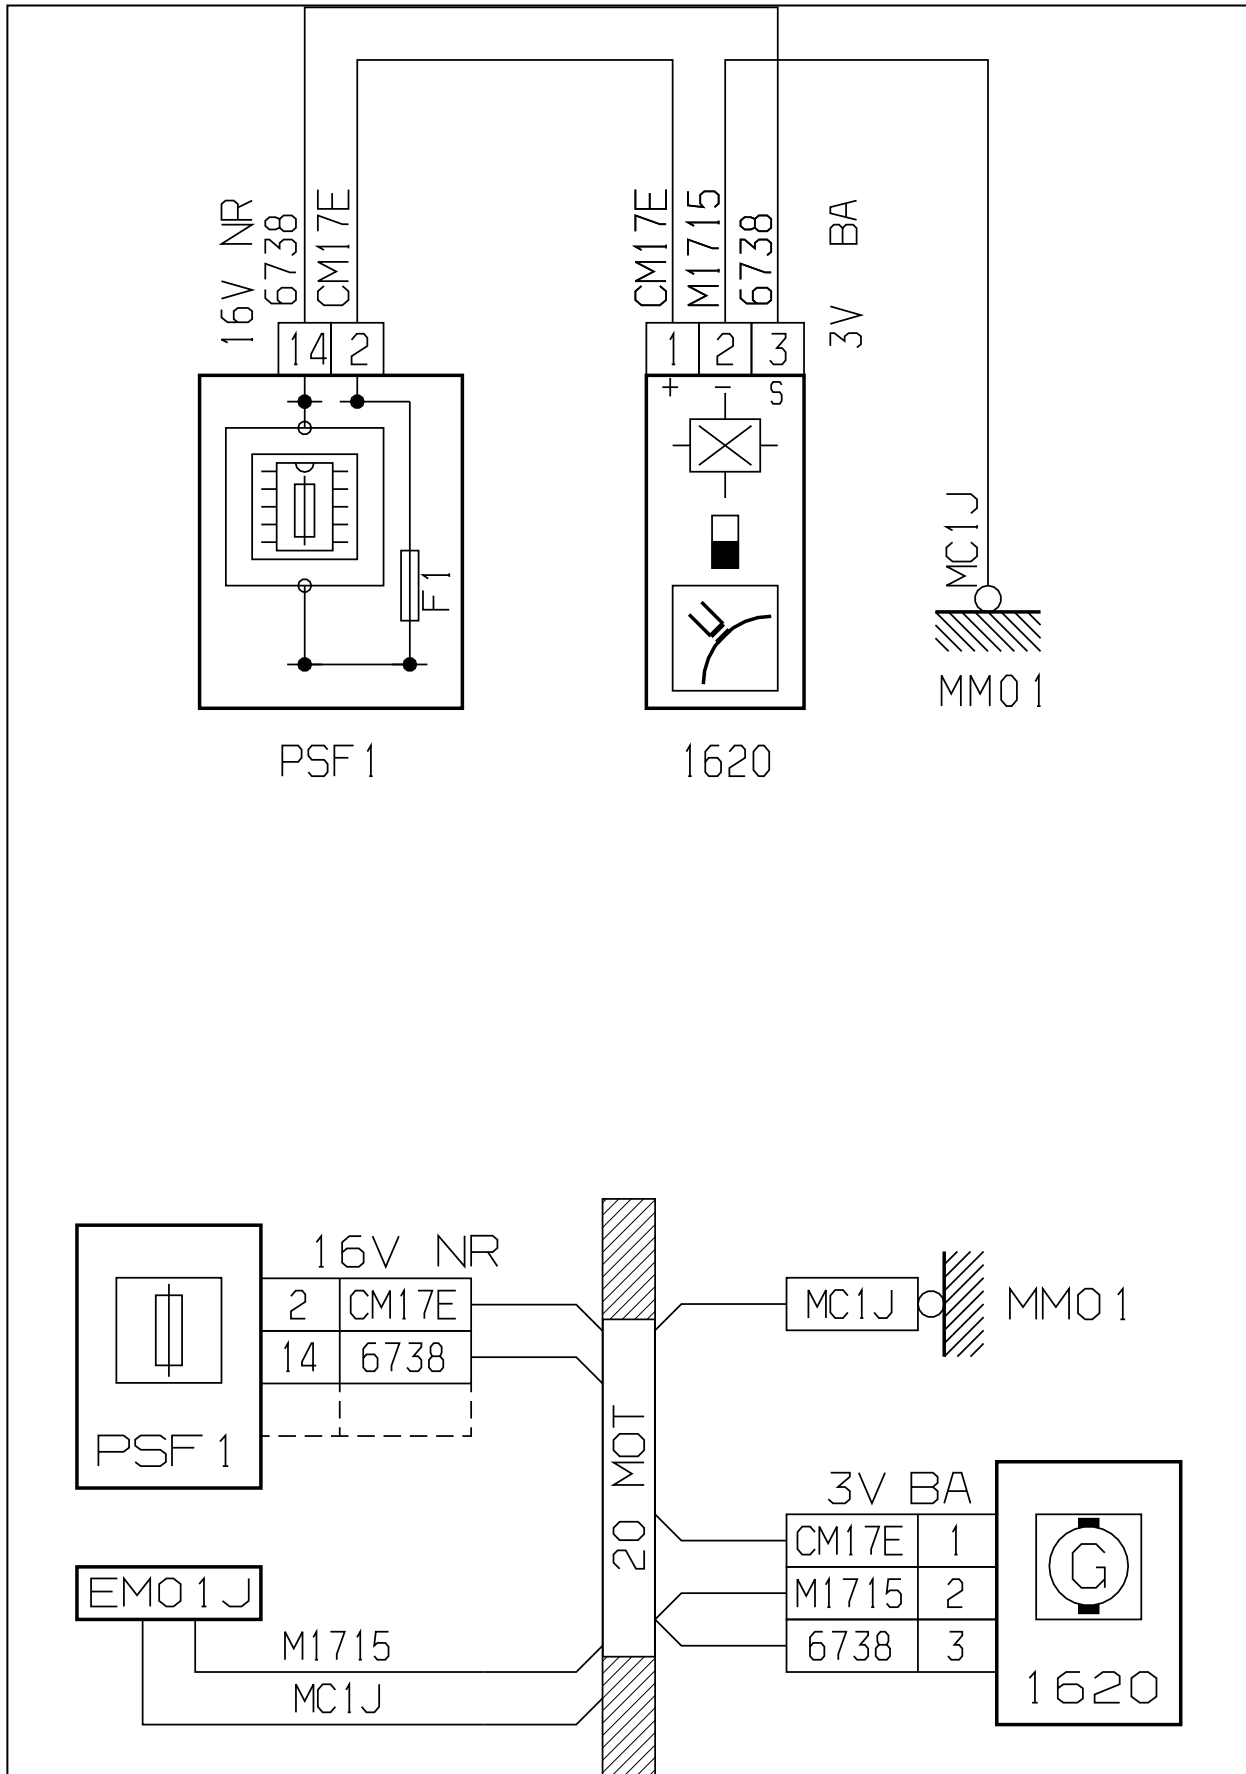

автомобиль : BERLINGO VU (M59)		номер VIN: VF7GJKFWC93486722 / OPR : 11291	
область	Общие сведения (характеристики)	функция	"масса" MM01
составные части			
D3BQ02P0	МАССА (MM01) TU5JP4 (N6A)		

Рис. d3ap184p