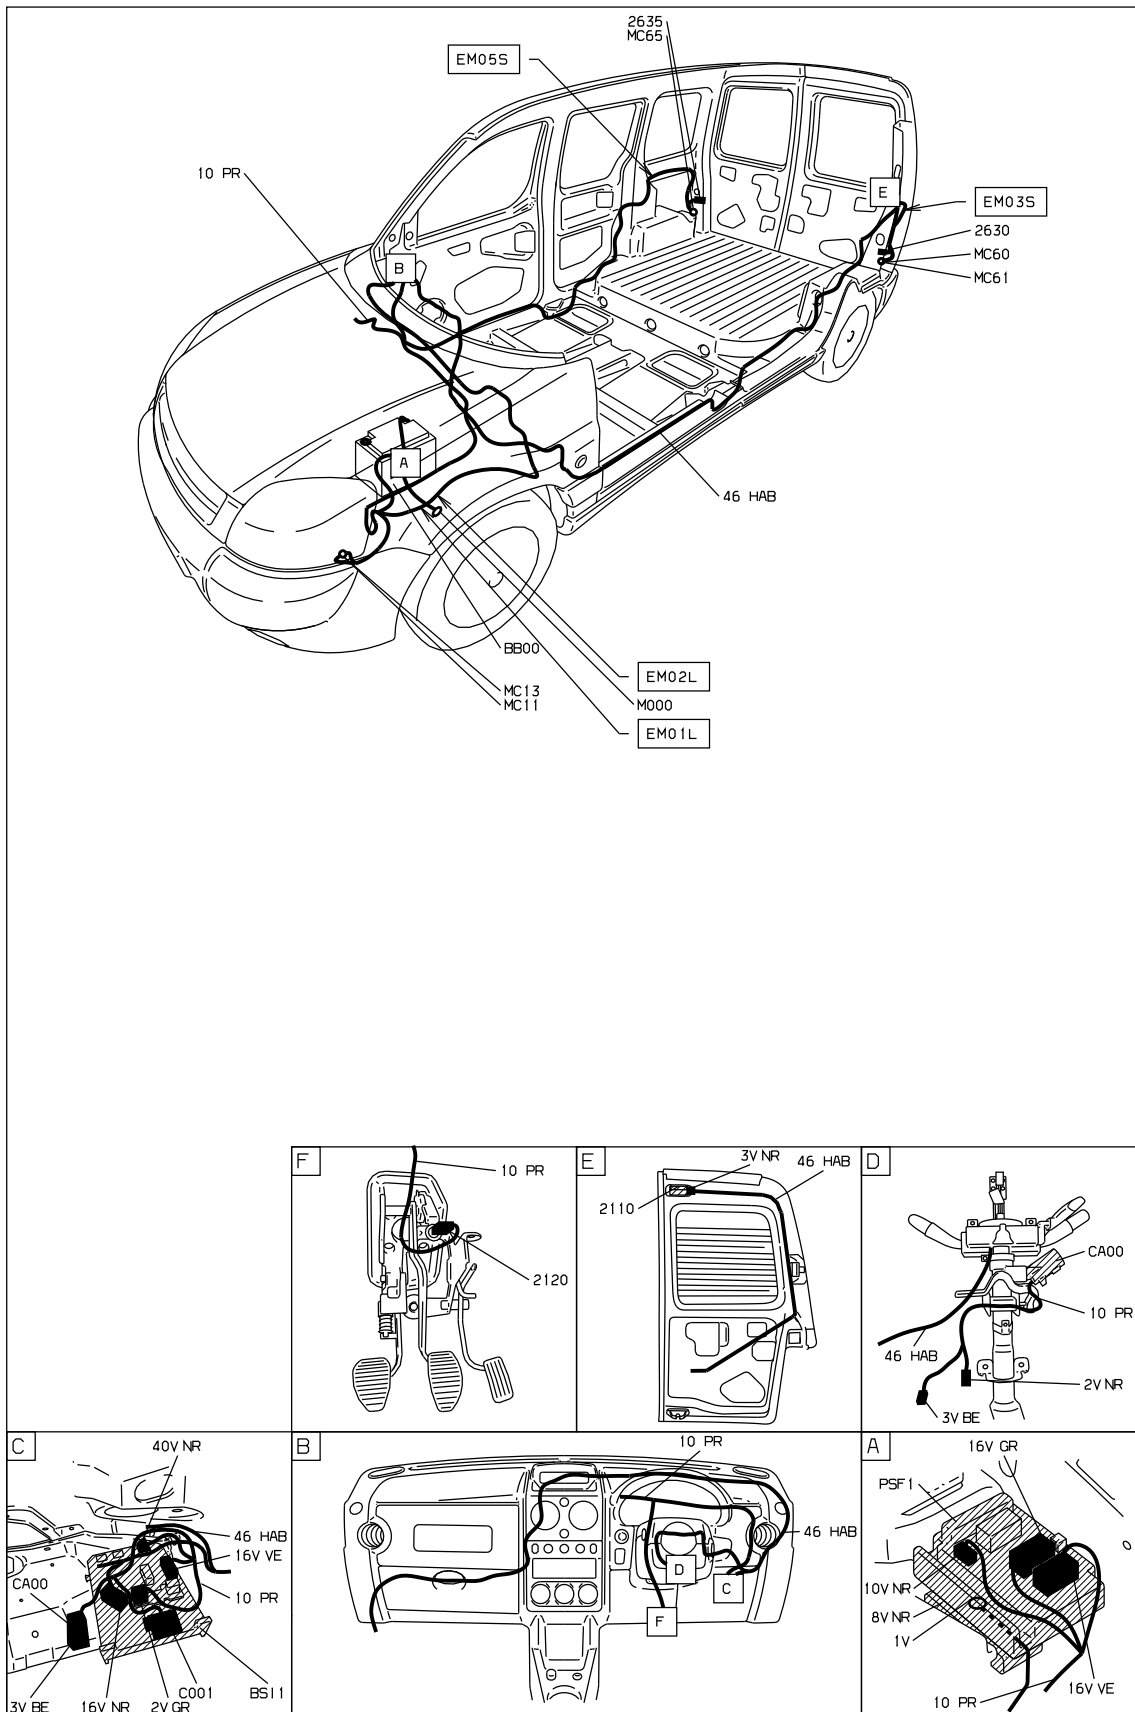

прокладка трубопроводов (кабелей, тросов)

D3ARNMFG

null

D3ARNMF 1

Автомобили Citroën RCS PARIS 642 050 199 Любое даже частичное копирование данной информации без письменной авторизации Изготовителя запрещается