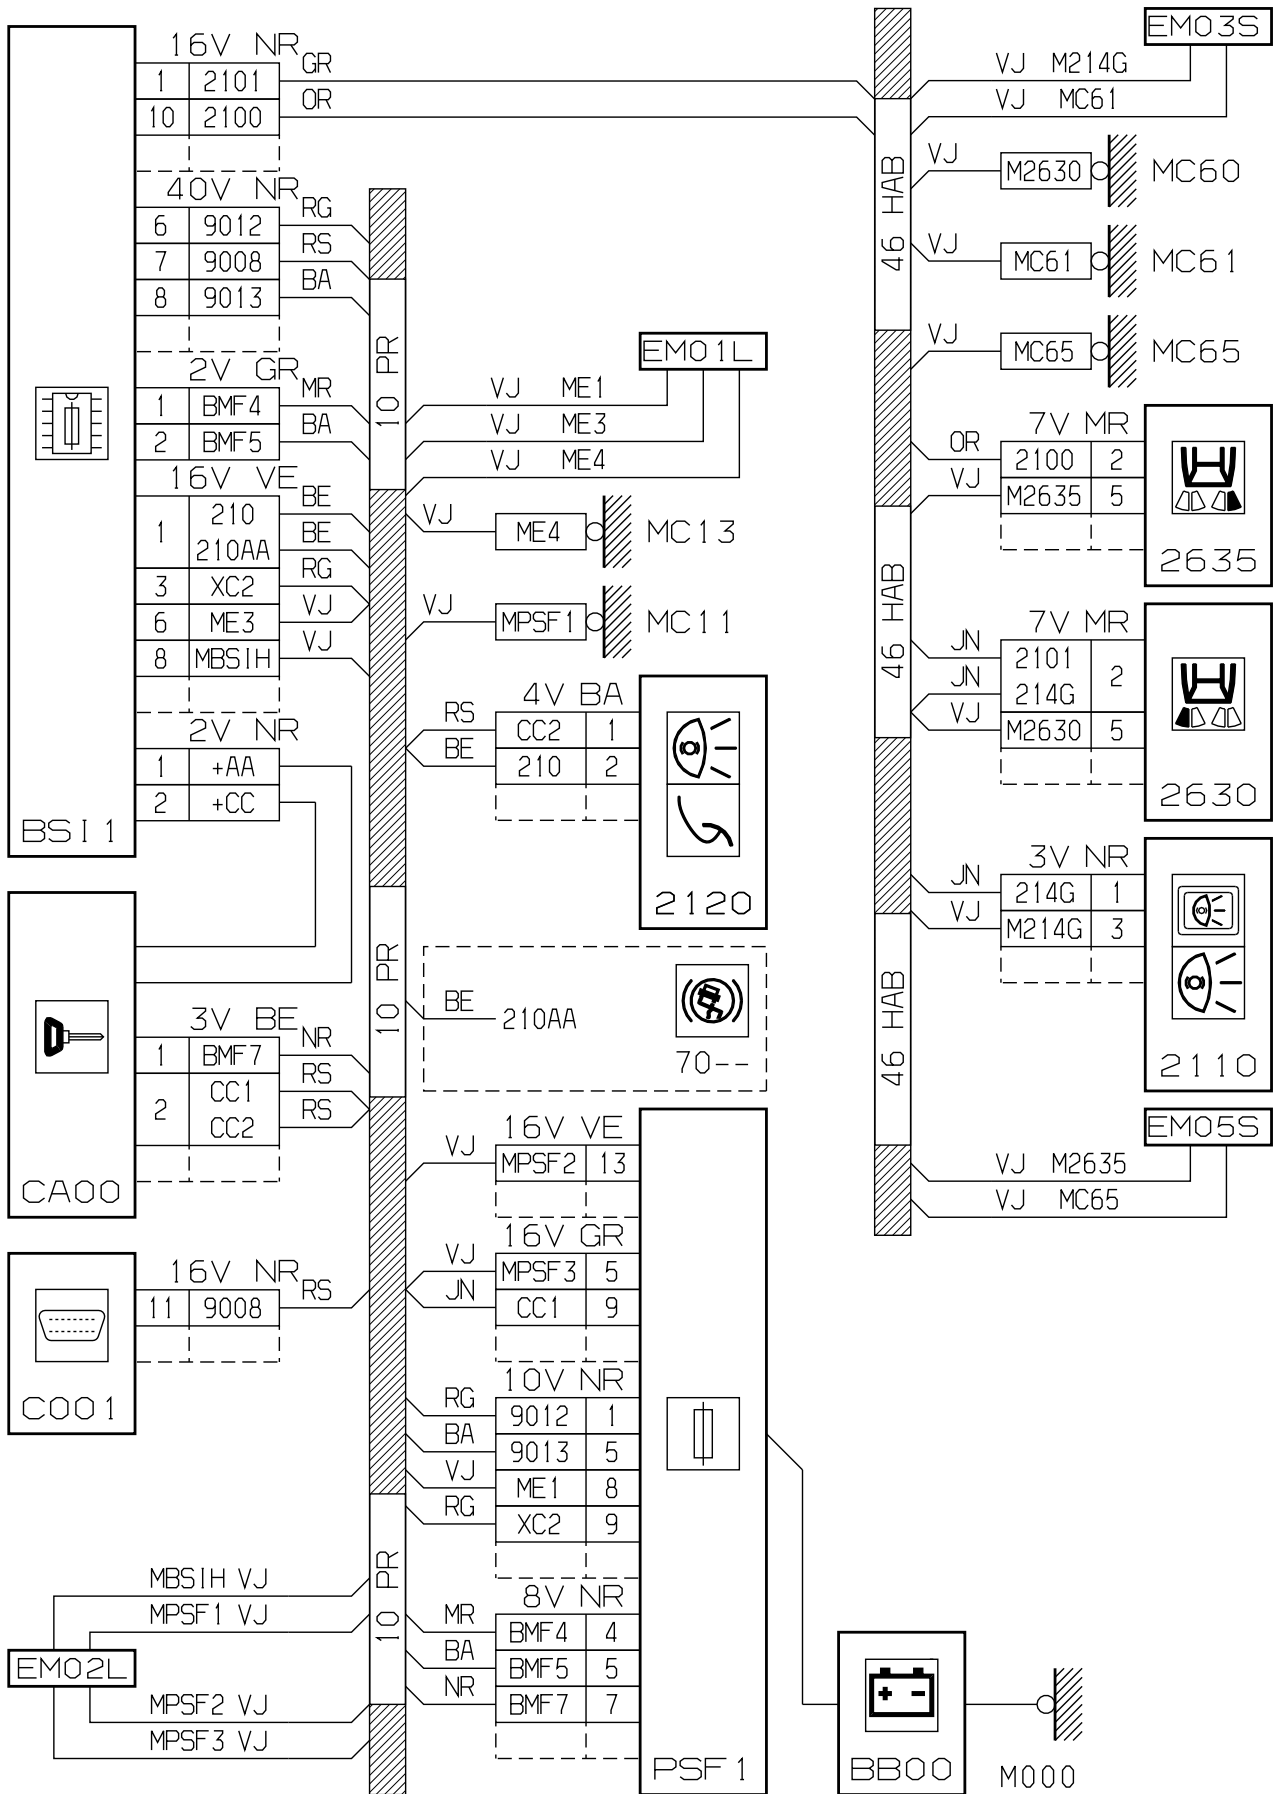

прокладка трубопроводов (кабелей, тросов)

D3ARNMFG

null

D3ARNMF 1

Автомобили Citroën RCS PARIS 642 050 199 Любое даже частичное копирование данной информации без письменной авторизации Изготовителя запрещается