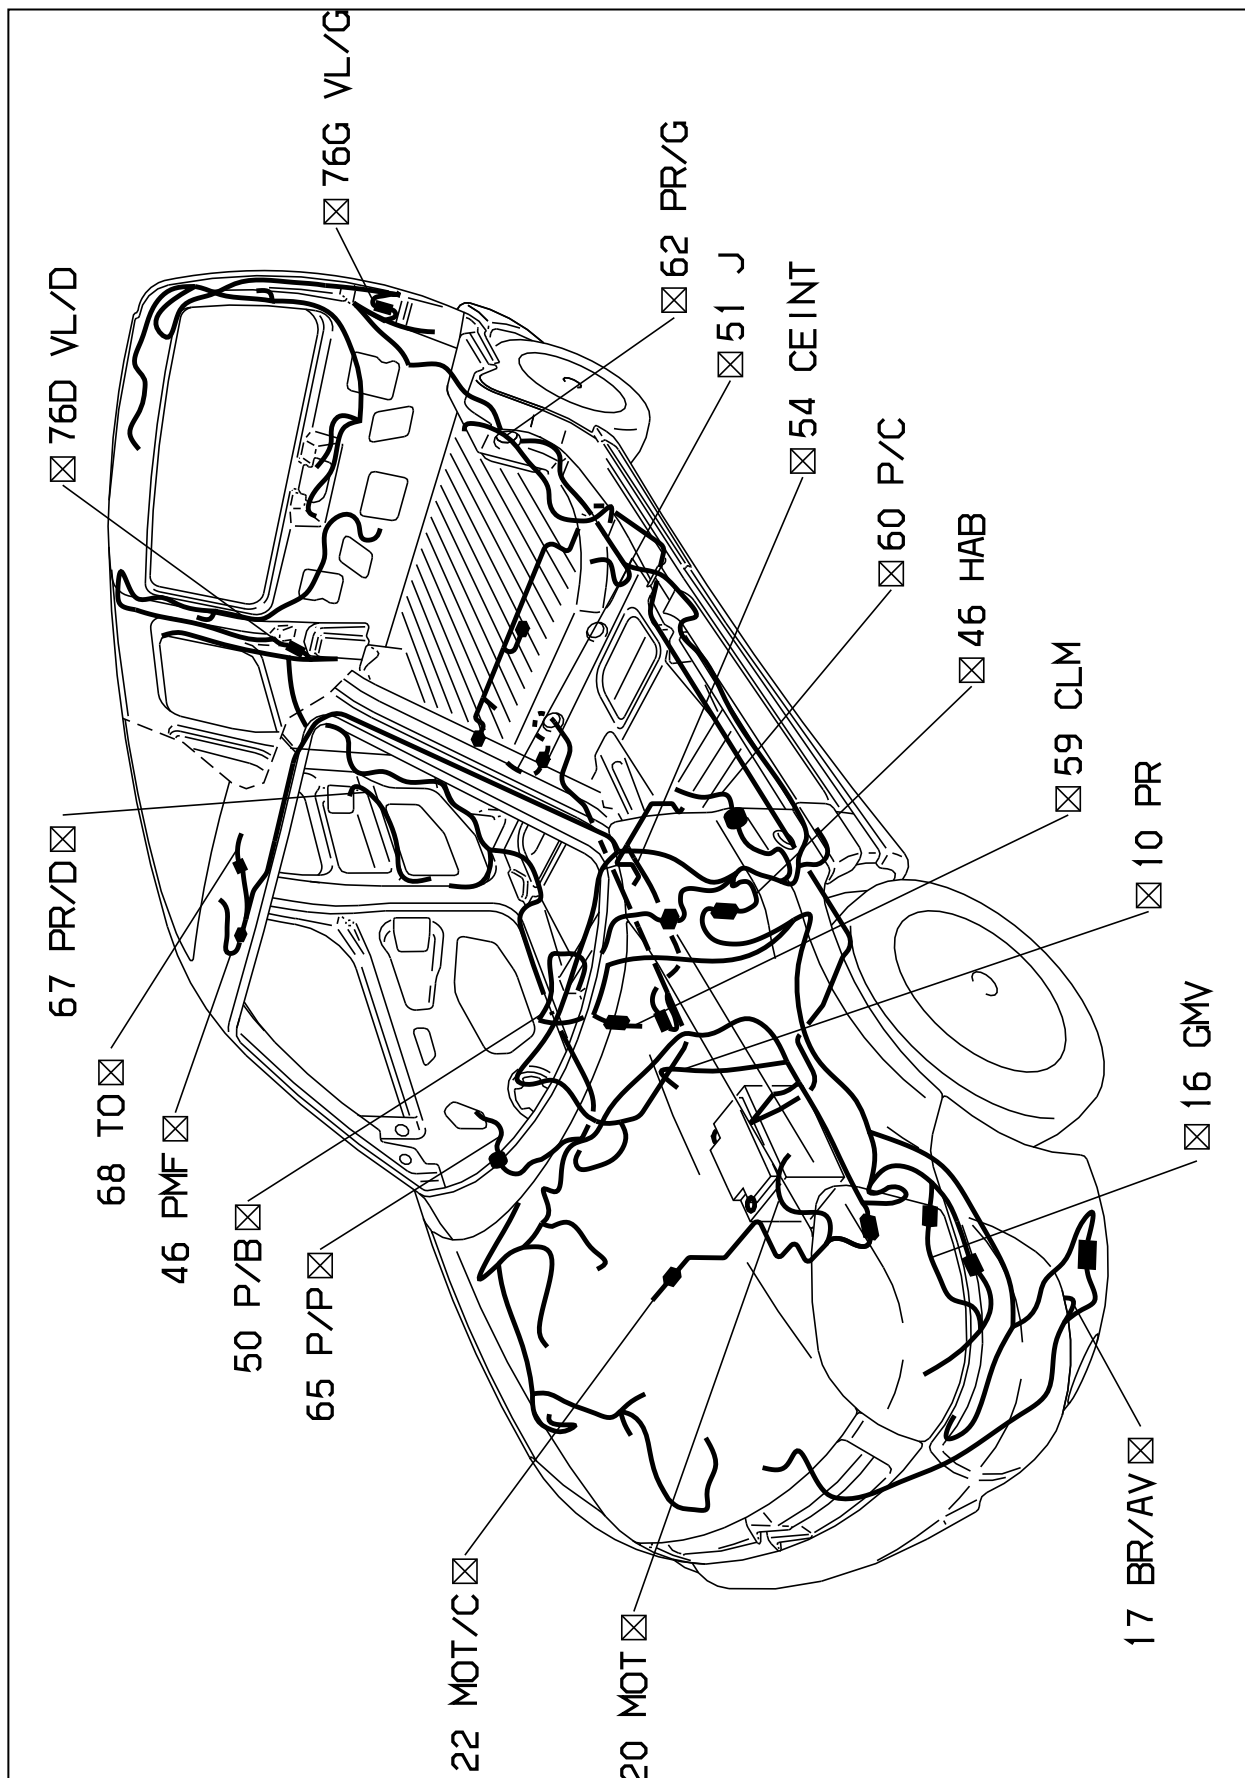

автомобиль : BERLINGO VU (M59)		номер VIN: VF7GJKFWC93486722 / OPR : 11291	
область	Общие сведения (характеристики)	функция	общее расположение наклеек на жгутах проводов
составные части			
D3AZT7P0		РАСПОЛОЖЕНИЕ ИДЕНТИФИКАЦИОННЫХ ЭТИКЕТОК ЭЛЕКТРИЧЕСКИХ ЖГУТОВ	

Рис. d3ap189p

Автомобили Citroën RCS PARIS 642 050 199 Любое даже частичное копирование данной информации без письменной авторизации Изготовителя запрещается