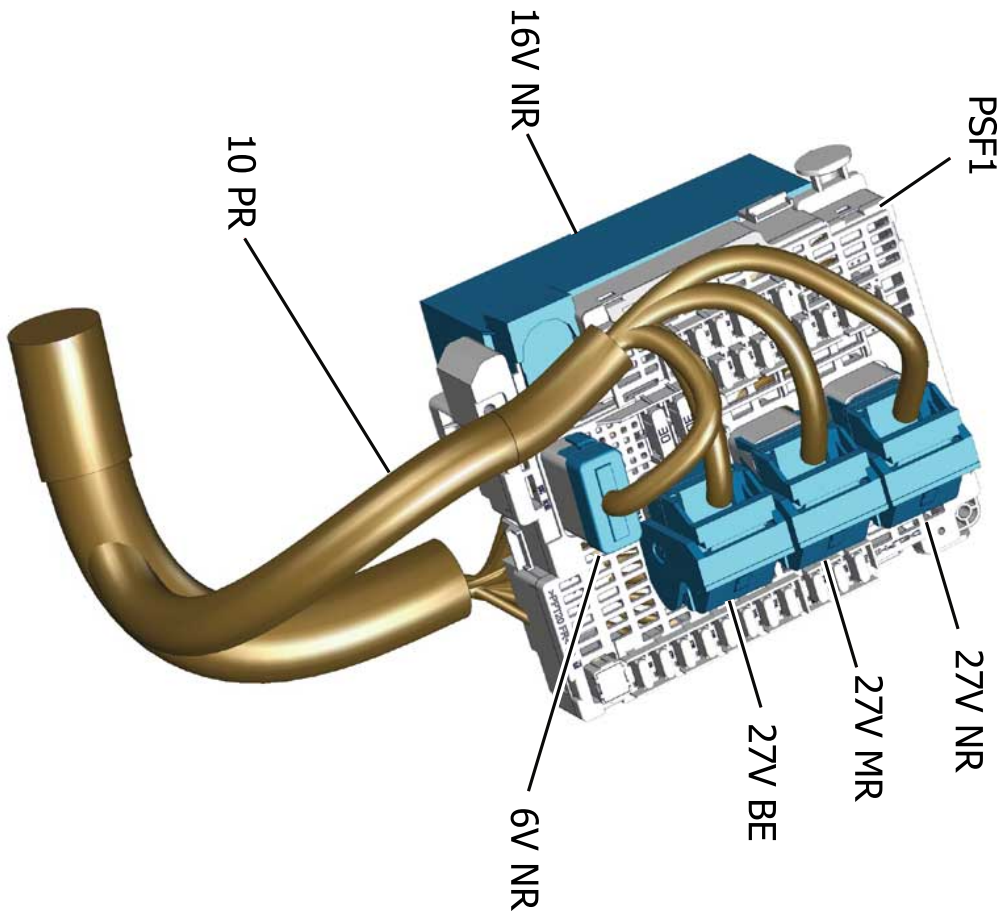

автомобиль : JUMPY IV (KR)	номер VIN: Z8TVEAHXVJM006467 / OPR : 15296		
область	удобство в салоне	функция	Охлаждение
составные части	PSF1 сервисная панель - модуль предохранителей в моторном отсеке		

null

D3DA2X2I

Автомобили Citroën RCS PARIS 642 050 199Любое даже частичное копирование данной информации без письменной авторизации Изготовителя запрещается

06/10/2019

код элемента	назначение	информация
PSF1	null	сервисная панель - модуль предохранителей в моторном отсеке