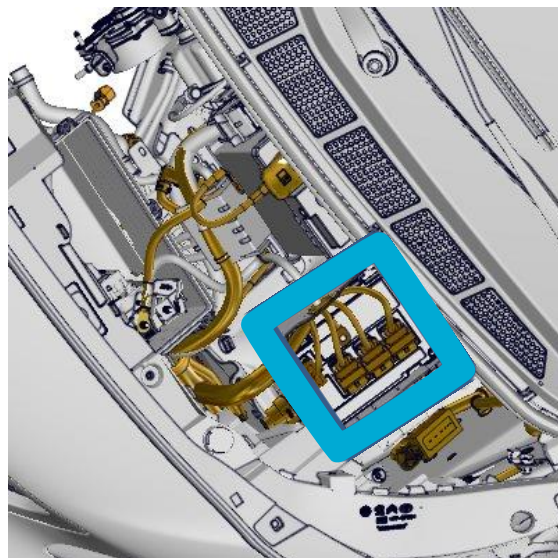

автомобиль : JUMPY IV (KR)	номер VIN: Z8TVEAHXVJM006467 / OPR : 15296		
область	удобство в салоне	функция	Охлаждение
составные части	PSF1 сервисная панель - модуль предохранителей в моторном отсеке		

null

D3DA2X2I

Автомобили Citroën RCS PARIS 642 050 199Любое даже частичное копирование данной информации без письменной авторизации Изготовителя запрещается

06/10/2019

код элемента	назначение	информация
PSF1	null	сервисная панель - модуль предохранителей в моторном отсеке