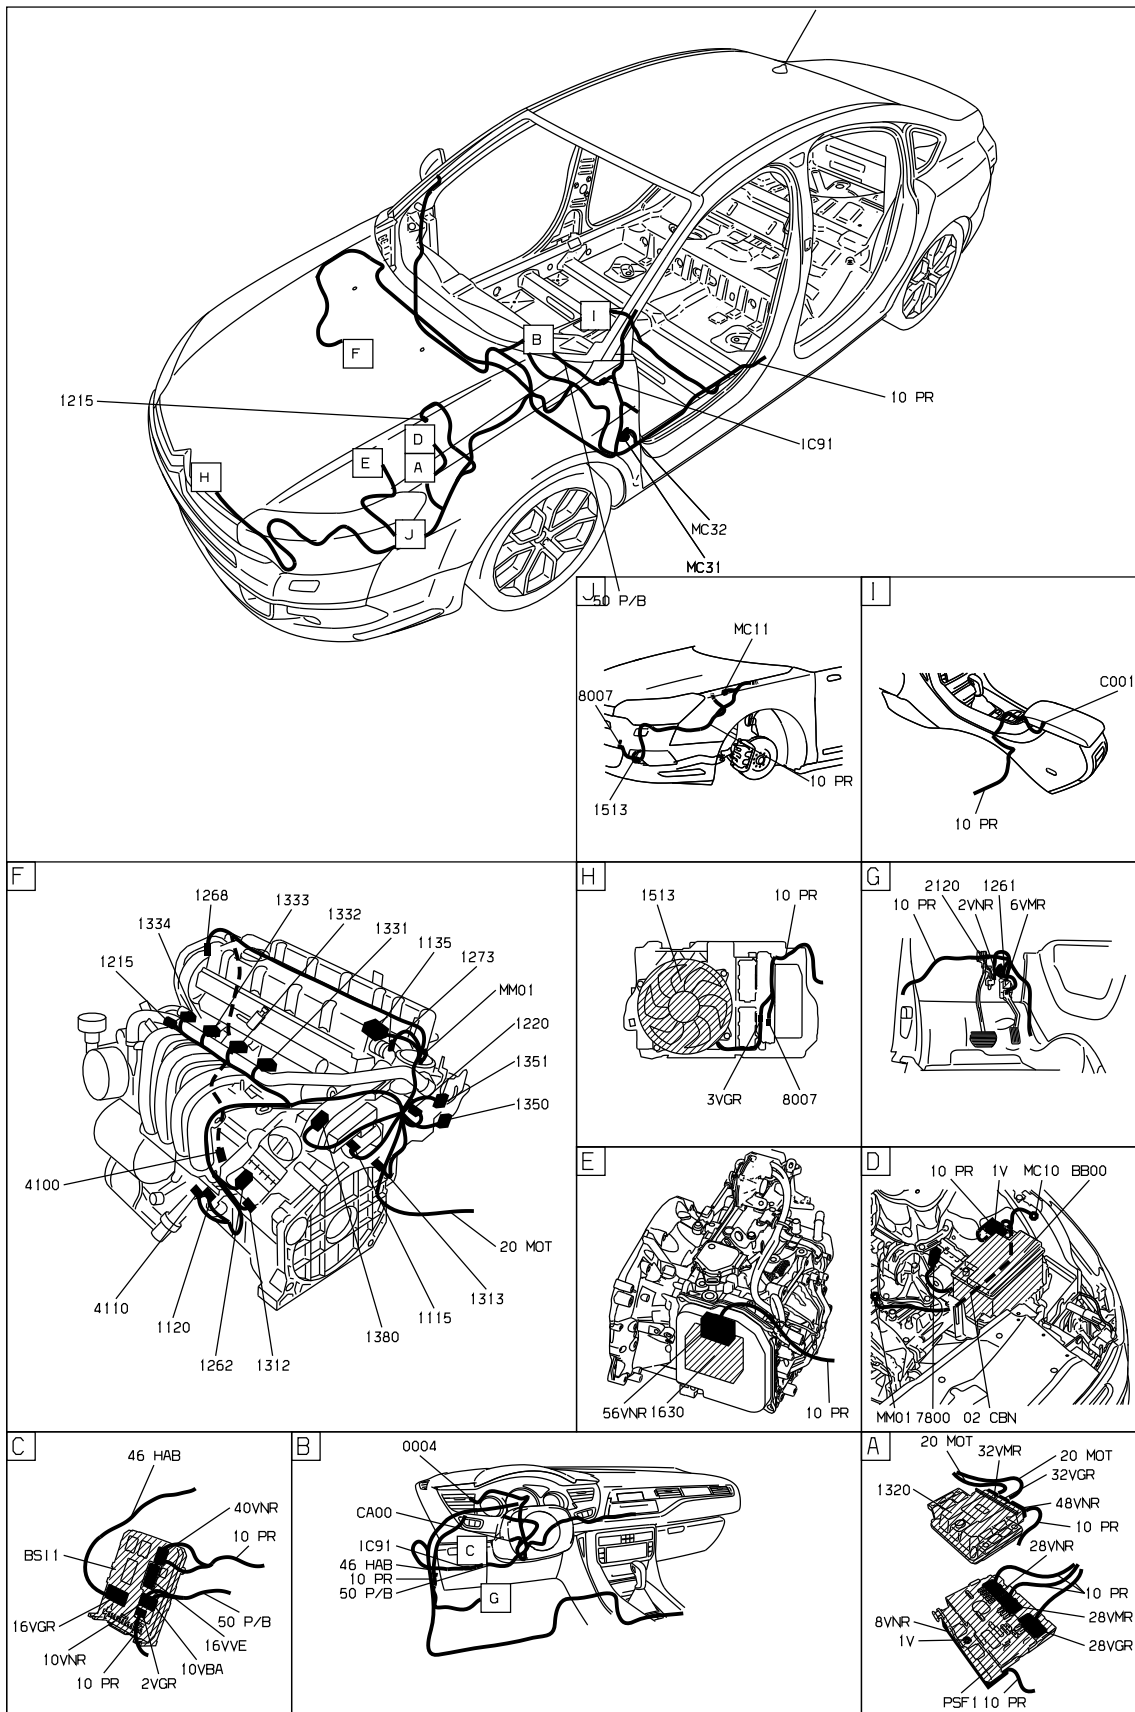

прокладка трубопроводов (кабелей, тросов)

D3ARQ6AG

прокладка трубопроводов (кабелей, тросов)

D3AR06BG

null

D3AR06B1

Автомобили Citroën RCS PARIS 642 050 199 Любое даже частичное копирование данной информации без письменной авторизации Изготовителя запрещается