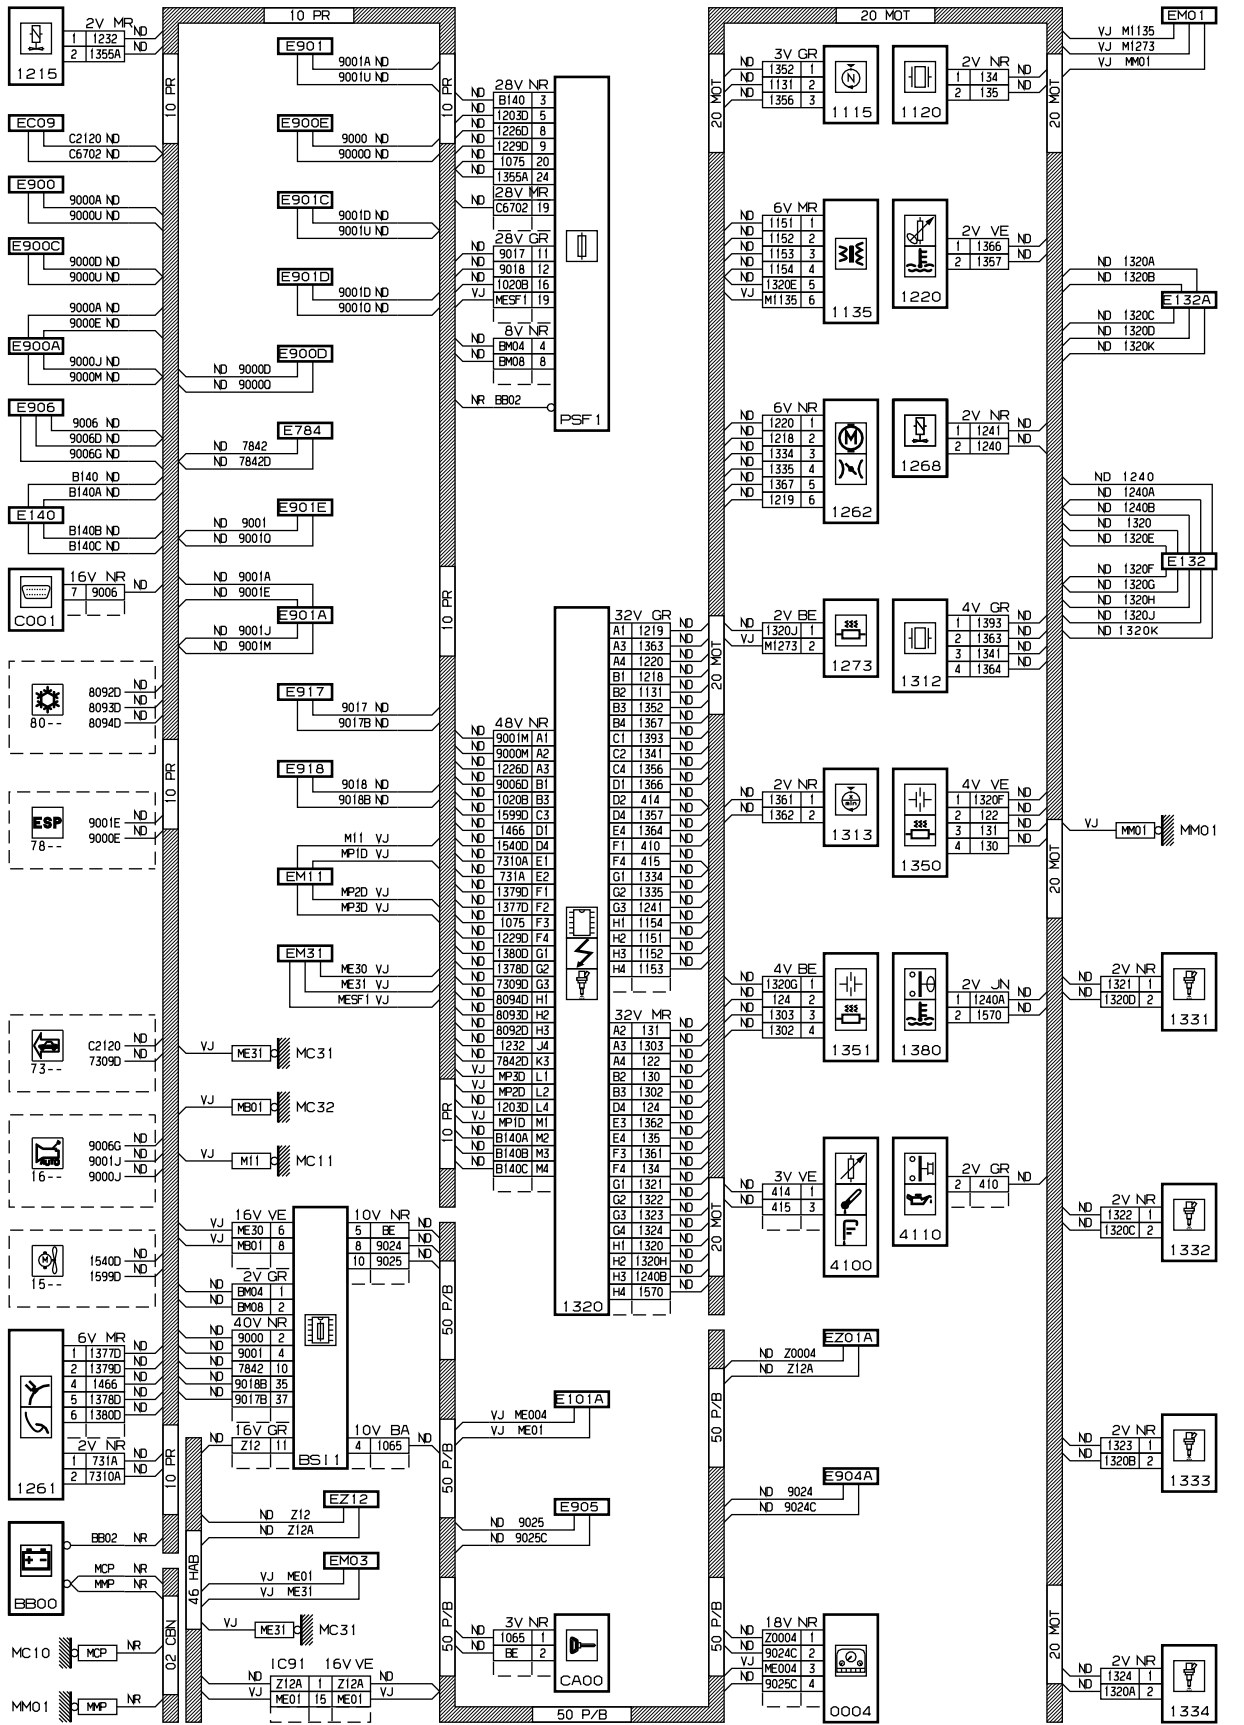

прокладка трубопроводов (кабелей, тросов)

D3ARQ6AG

прокладка трубопроводов (кабелей, тросов)

D3AR06BG

null

D3AR06B1

Автомобили Citroën RCS PARIS 642 050 199 Любое даже частичное копирование данной информации без письменной авторизации Изготовителя запрещается