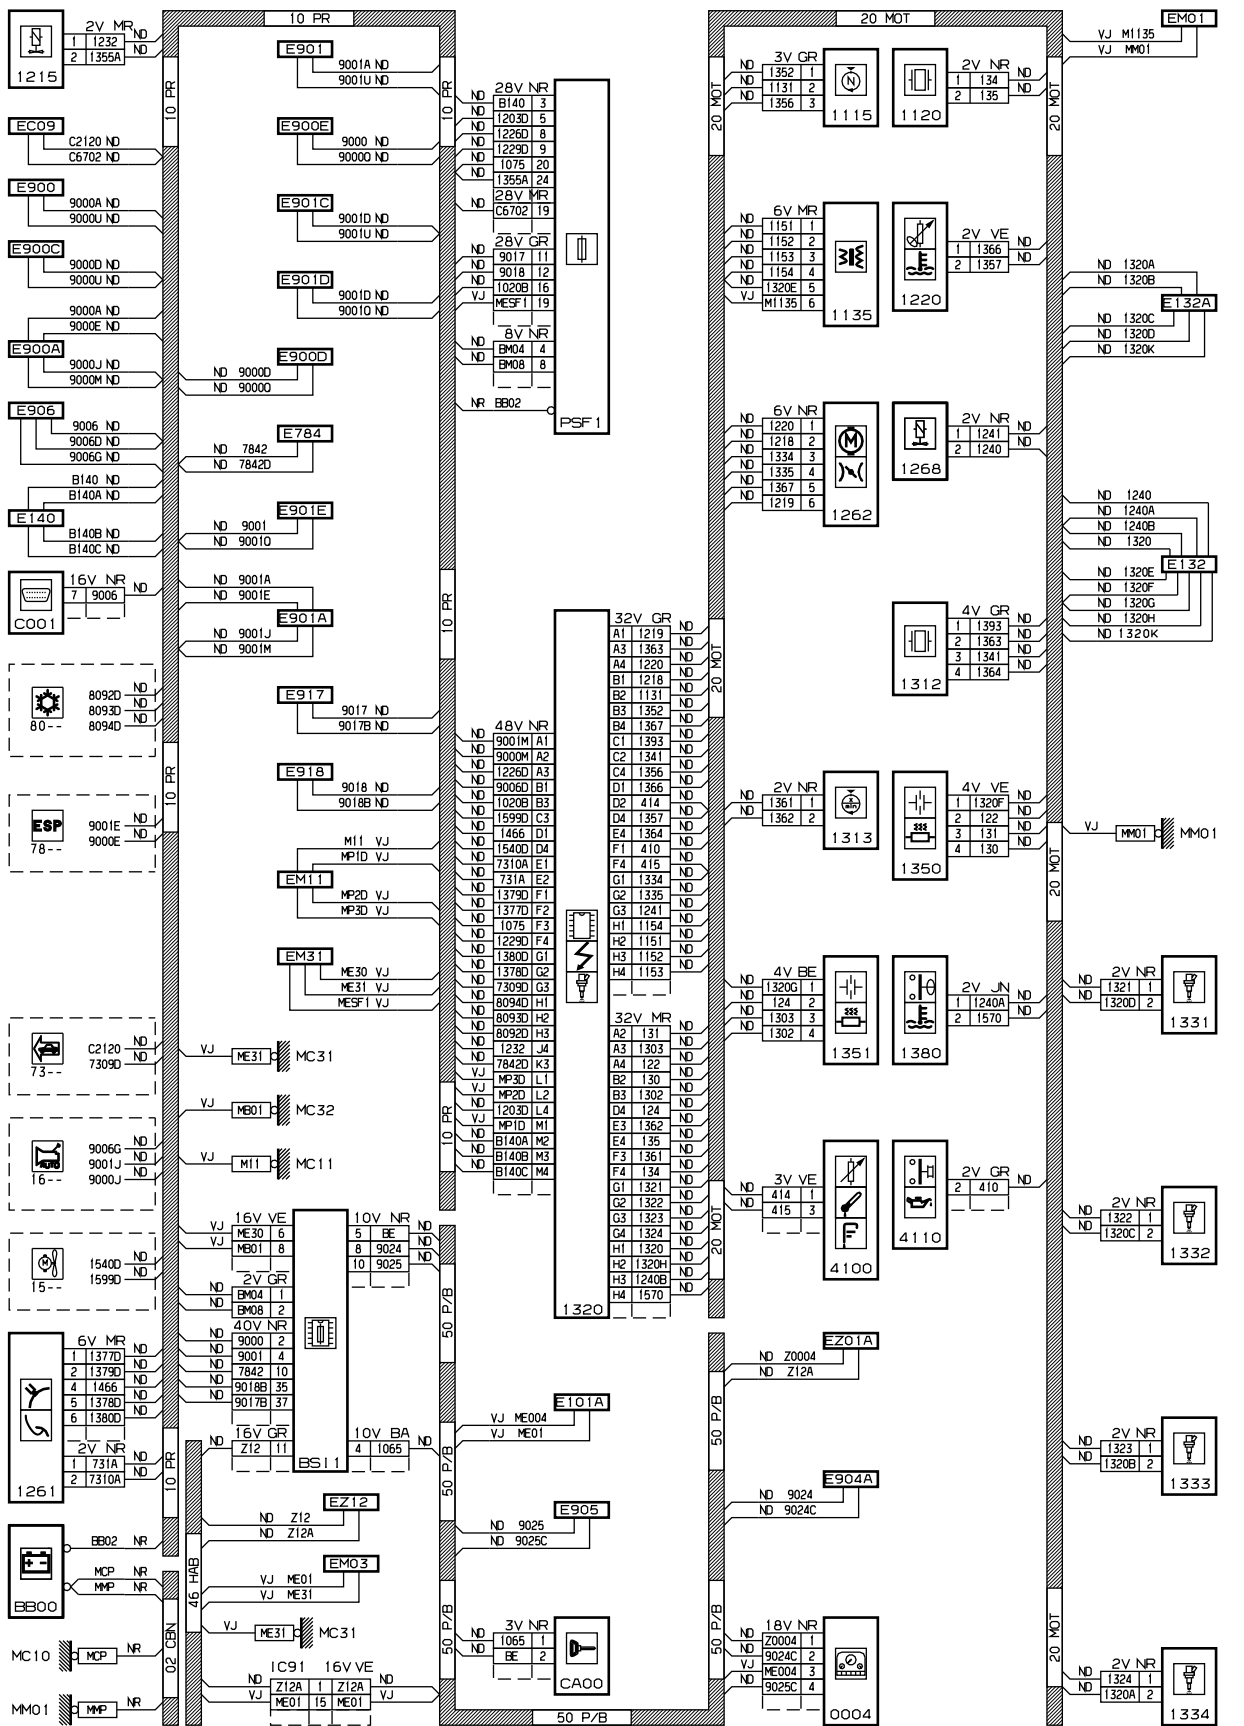

прокладка трубопроводов (кабелей, тросов)

D3ARQ6AG

прокладка трубопроводов (кабелей, тросов)

D3AR06BG

null

D3AR06B1

Автомобили Citroën RCS PARIS 642 050 199 Любое даже частичное копирование данной информации без письменной авторизации Изготовителя запрещается