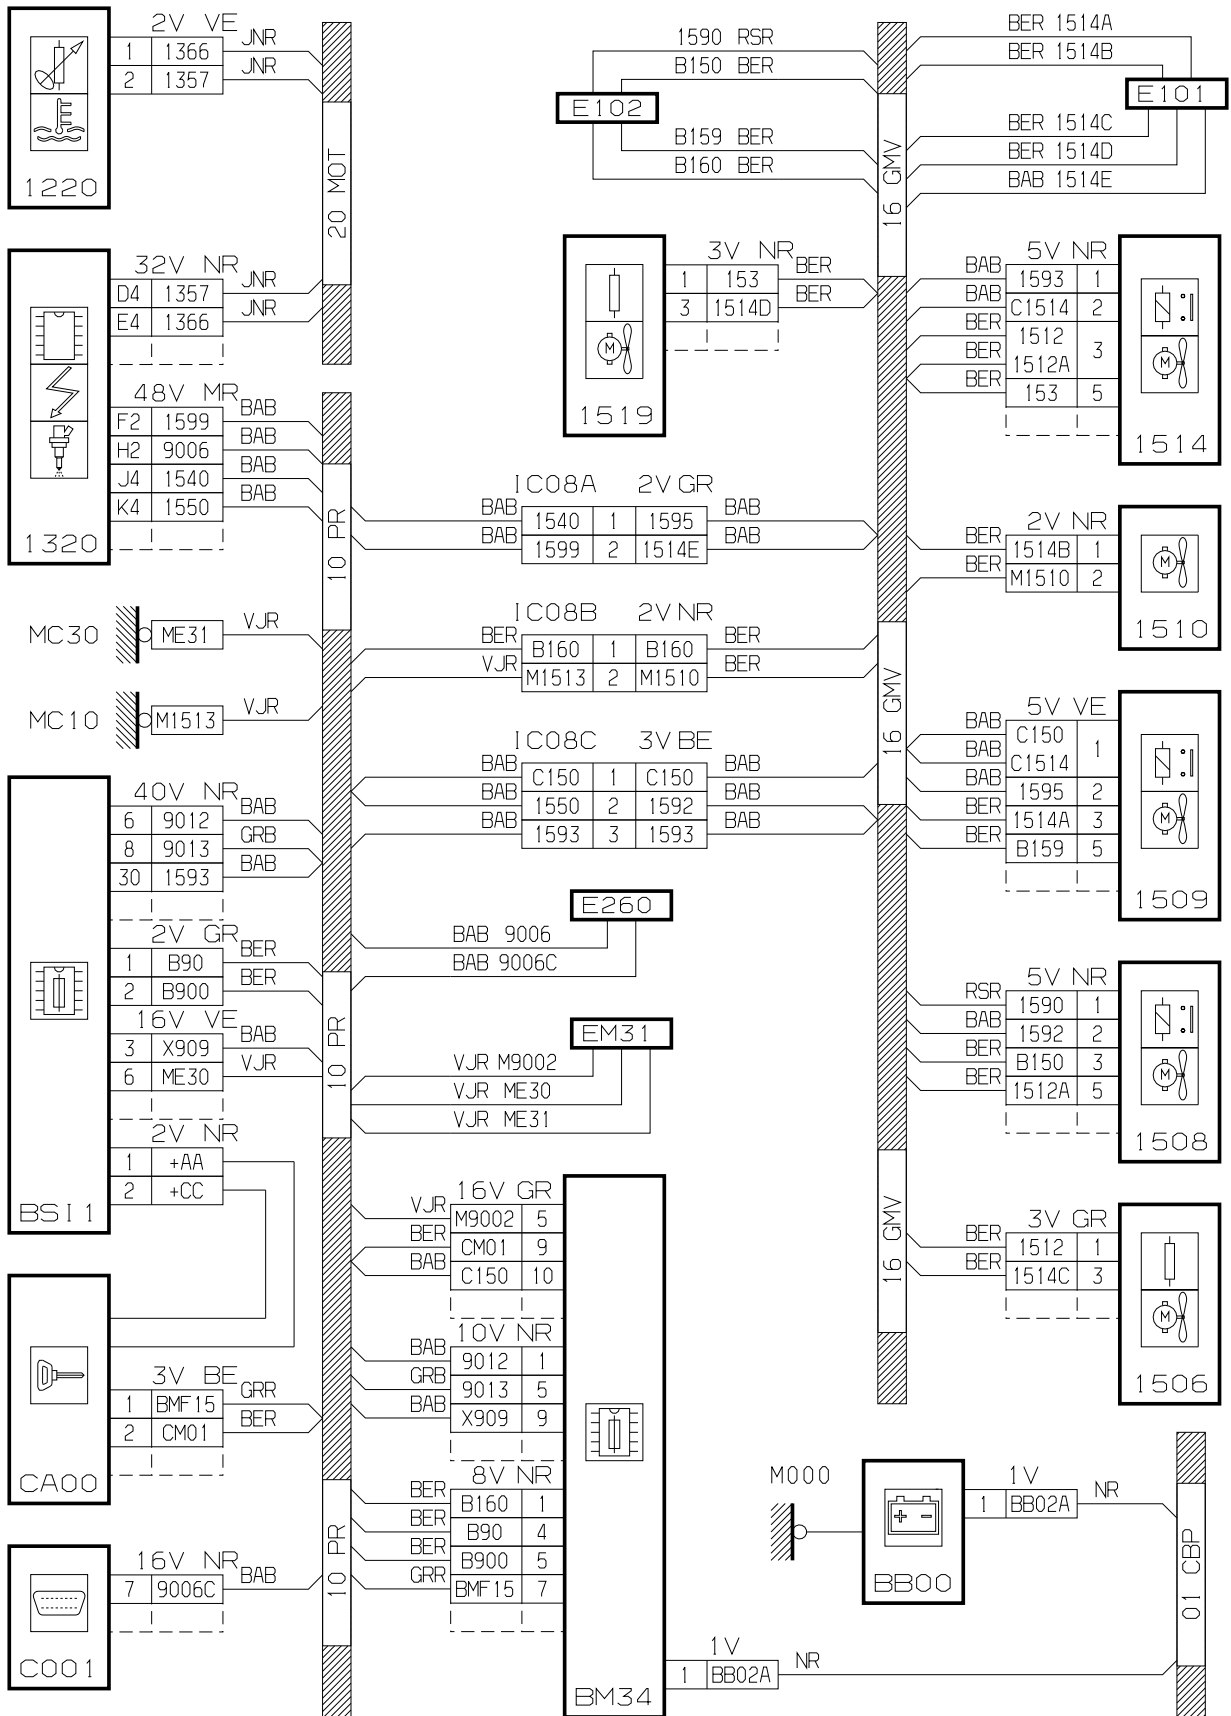

принцип

15

D3AR043R

принцип

15.1

BS1 1

D3AR044R

прокладка трубопроводов (кабелей, тросов)

D3AR046G

прокладка трубопроводов (кабелей, тросов)

D3AR044G

null

D3AR0431

null

D3AF0461

null