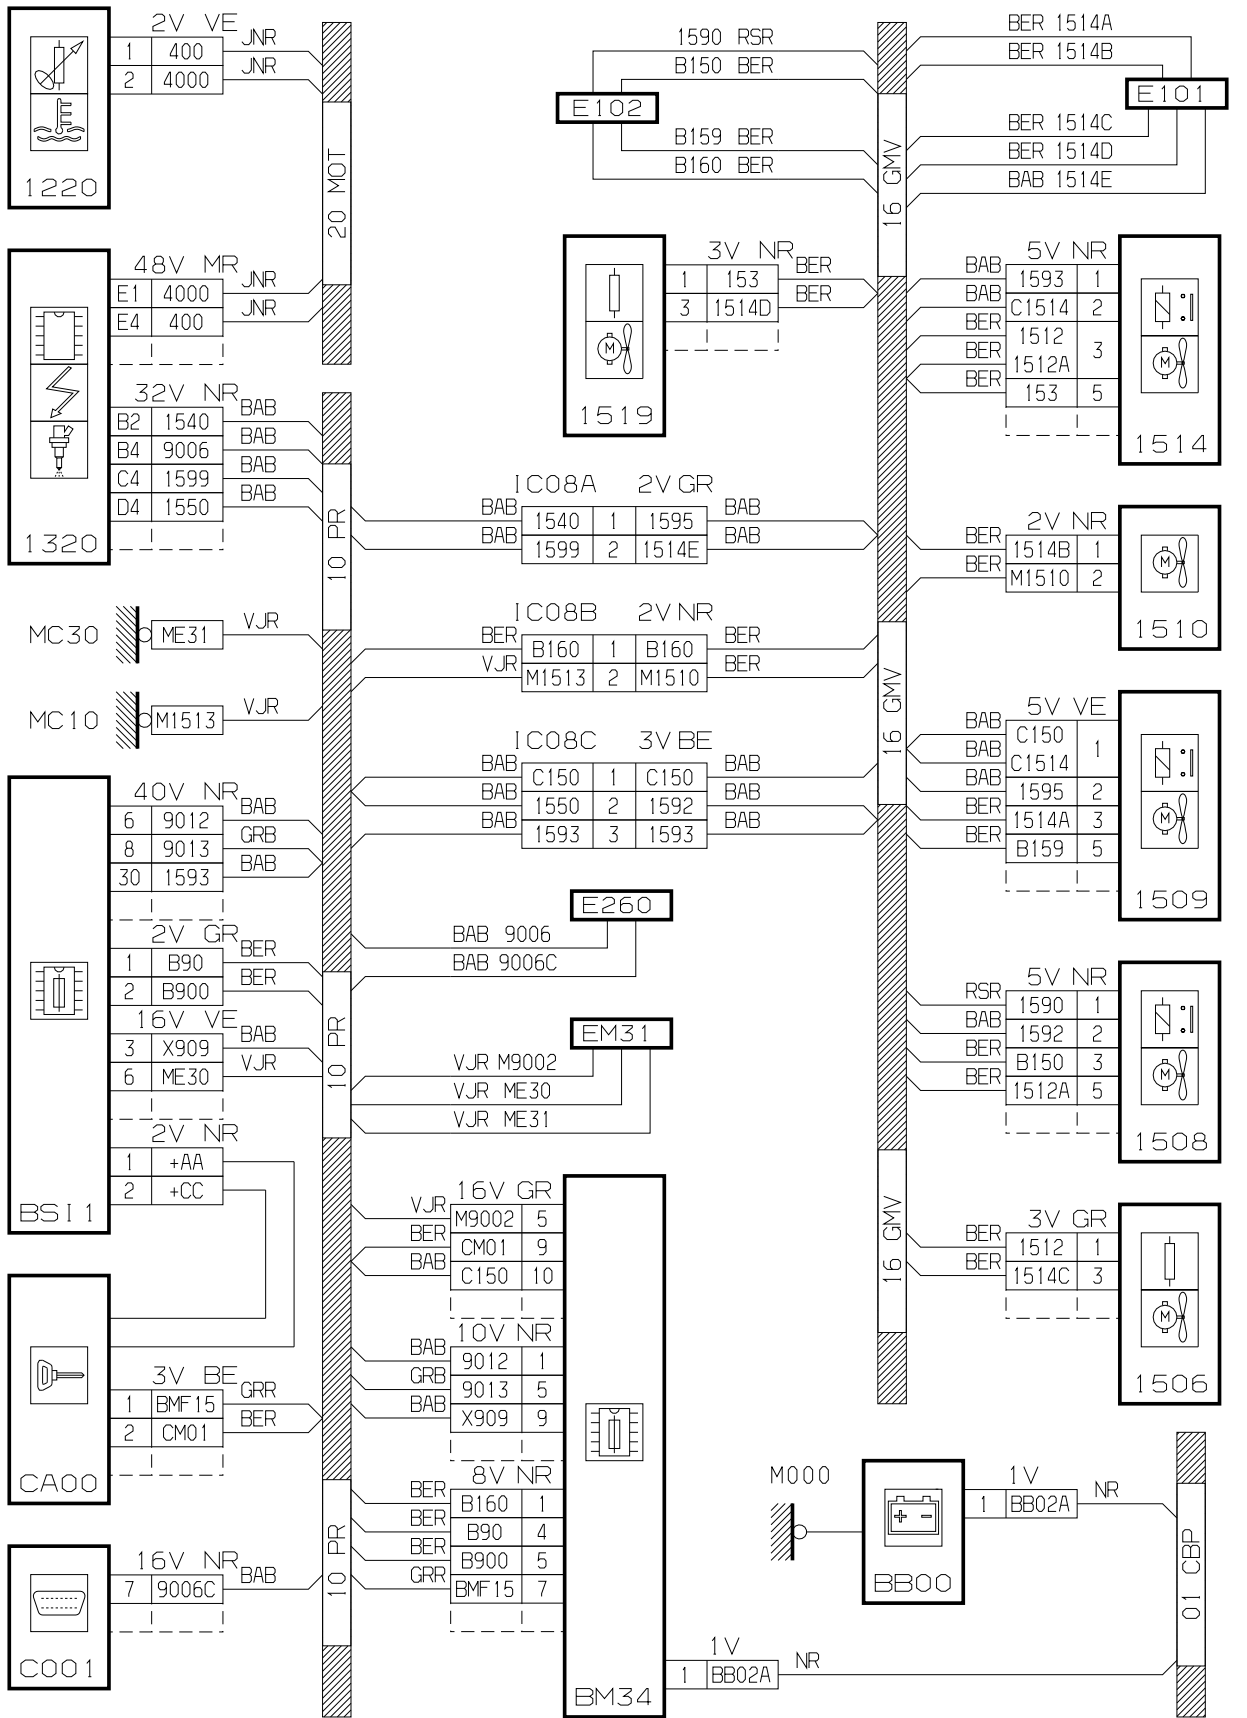

принцип

15

D3AR043R

принцип

15.1

BS1 1

D3AR044R

прокладка трубопроводов (кабелей, тросов)

D3AR046G

прокладка трубопроводов (кабелей, тросов)

D3AR044G

null

D3AR0431

null

D3AF0461

null