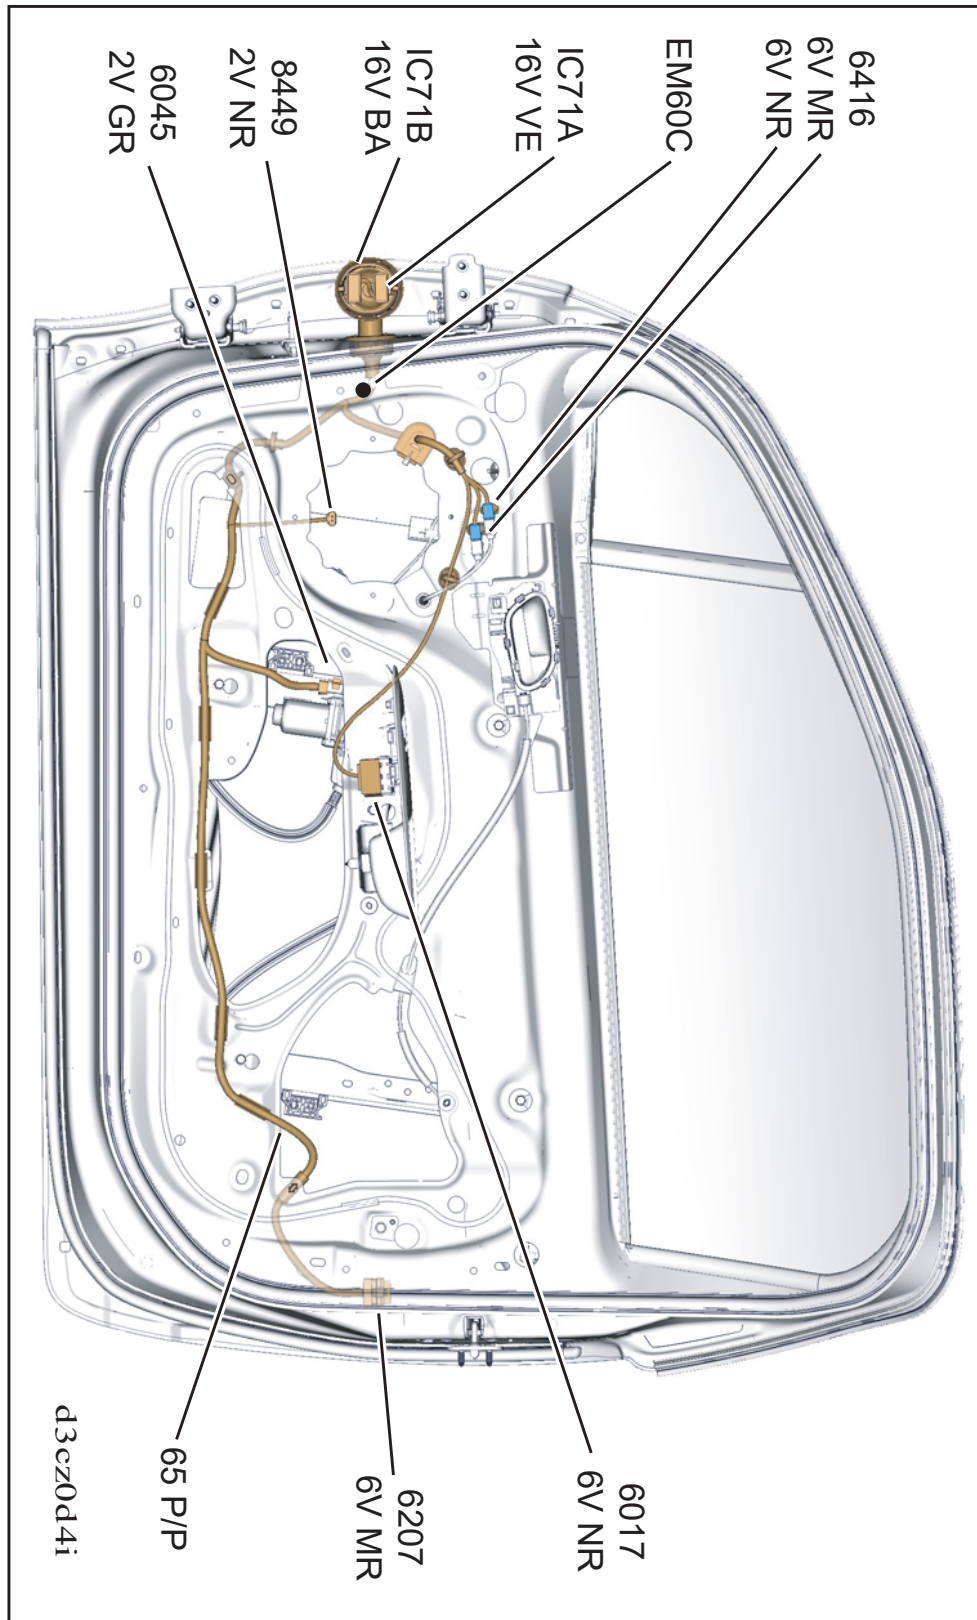

автомобиль : DS3	номер VIN: VF7SA5FS9CW550880 / OPR : 12940		
область	место водителя	функция	зеркала заднего вида с электроприводом
составные части	6416 правое наружное зеркало		

null

Автомобили Citroën RCS PARIS 642 050 199 Любое даже частичное копирование данной информации без письменной авторизации Изготовителя запрещается

29/08/2019

код элемента	назначение	информация
6416	null	правое наружное зеркало