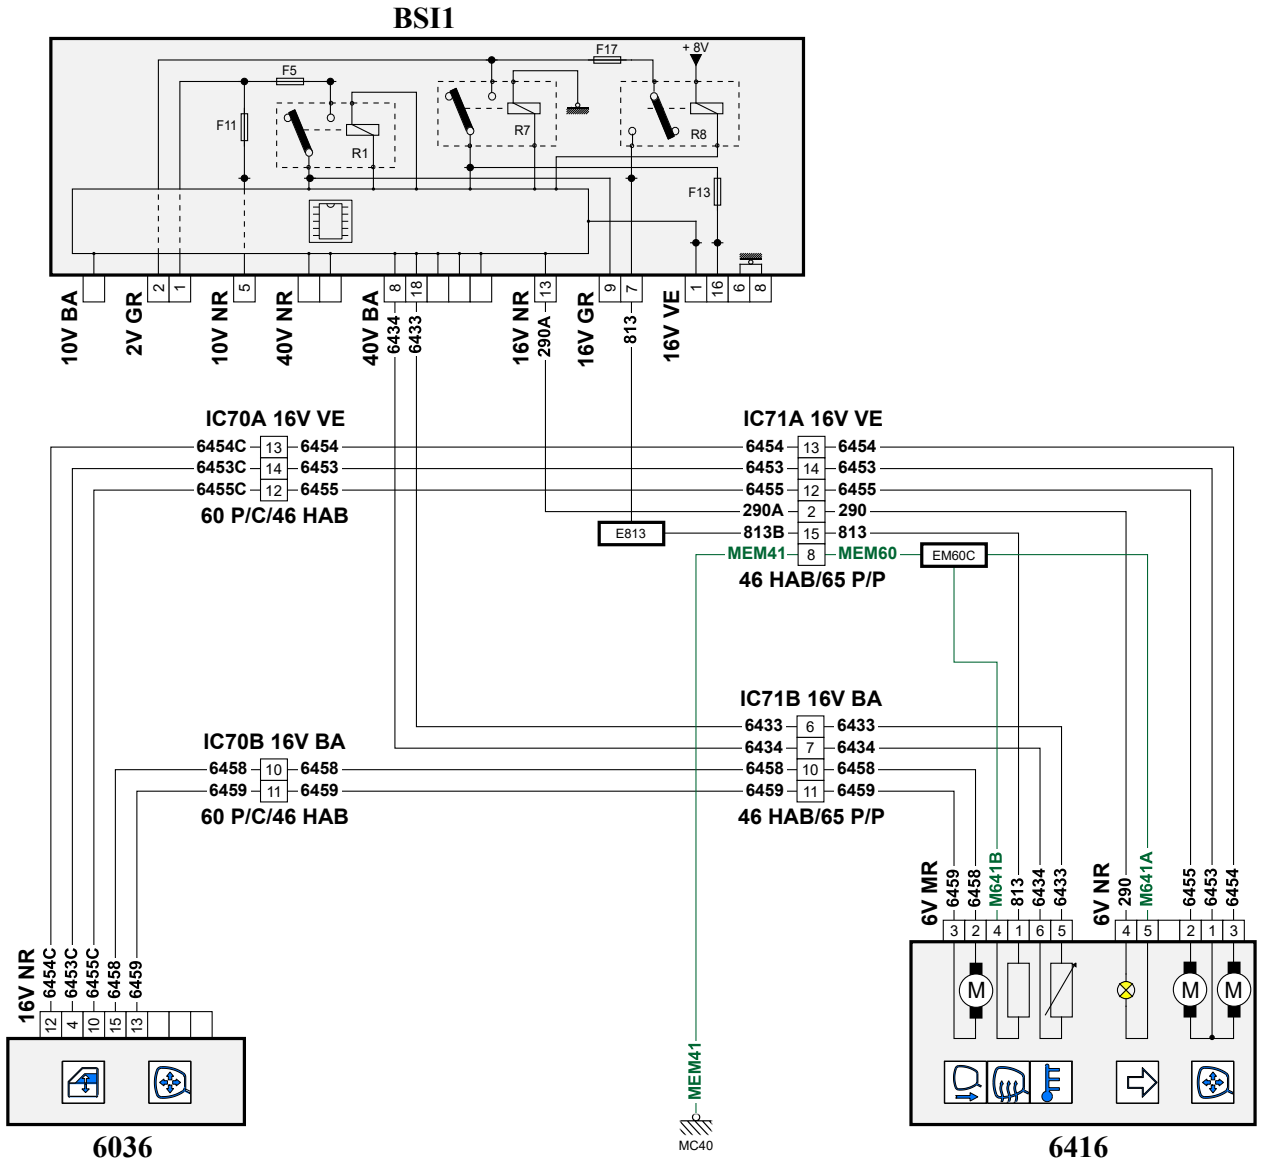

автомобиль : DS3		номер VIN: VF7SA5FS9CW550880 / OPR : 12940	
область	место водителя	функция	зеркала заднего вида с электроприводом
составные части		6416 правое наружное зеркало	

null

Автомобили Citroën RCS PARIS 642 050 199 Любое даже частичное копирование данной информации без письменной авторизации Изготовителя запрещается

29/08/2019

код элемента	назначение	информация
6036	null	панель управления стеклоподъемниками и наружными зеркалами двери водителя
6416	null	правое наружное зеркало
BSI1	null	интеллектуальный коммутационный блок
E813	null	сращивание информационного провода (или эквипотенциального 813)
EM60C	null	сращивание массы (точка соединения с массой номер 60C)
IC70A	null	соединение жгута проводов салона со жгутом проводов передней двери водителя
IC70B	null	соединение жгута проводов салона со жгутом проводов передней двери водителя
IC71A	null	соединение жгута проводов салона со жгутом проводов передней двери пассажира
IC71B	null	соединение жгута проводов салона со жгутом проводов передней двери пассажира