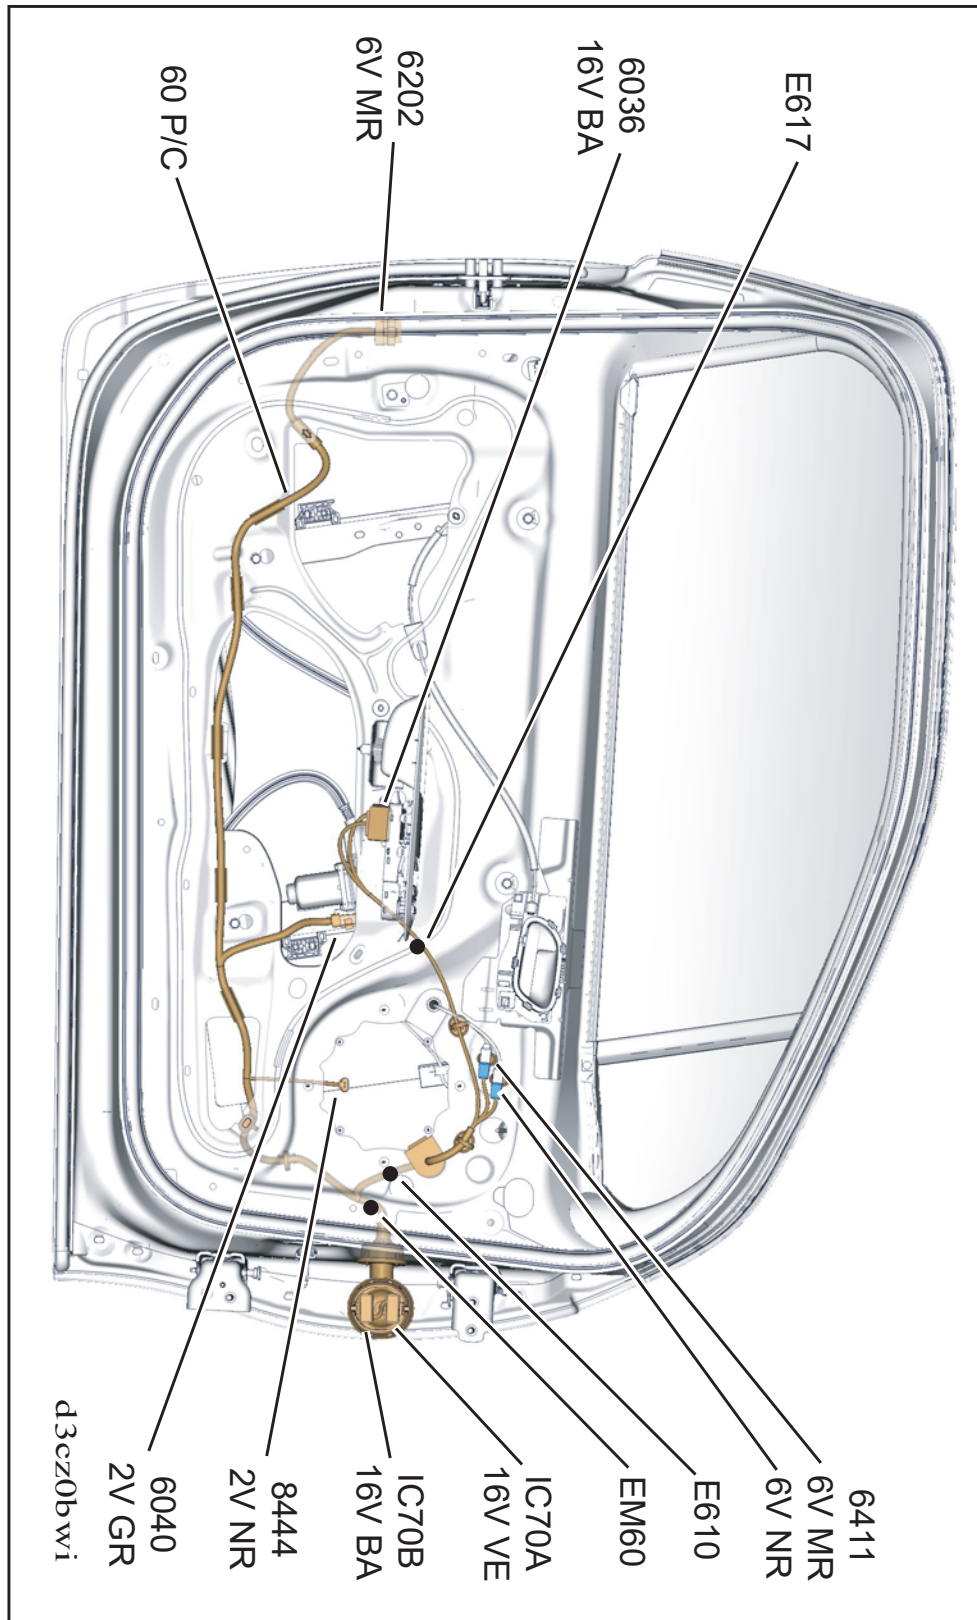

автомобиль : DS3	номер VIN: VF7SA5FS9CW550880 / OPR : 12940		
область	место водителя	функция	зеркала заднего вида с электроприводом
составные части	6411 левое наружное зеркало		

null

Автомобили Citroën RCS PARIS 642 050 199 Любое даже частичное копирование данной информации без письменной авторизации Изготовителя запрещается

29/08/2019

код элемента	назначение	информация
6411	pull	левое наружное зеркало