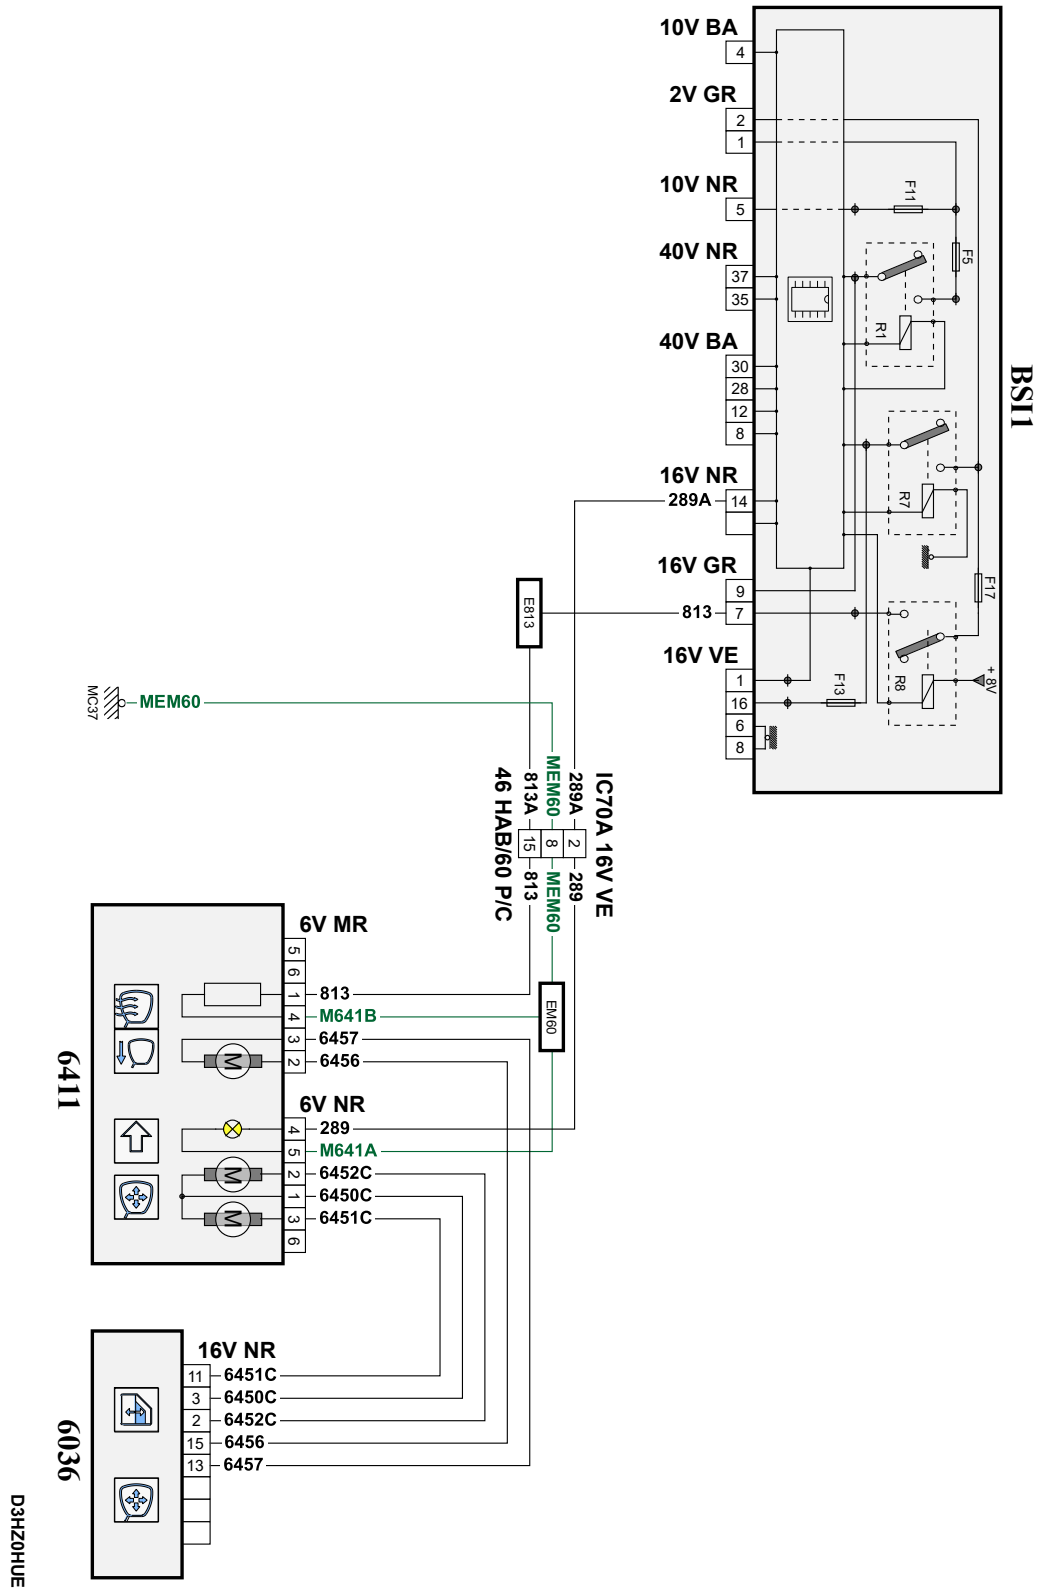

автомобиль : DS3		номер VIN: VF7SA5FS9CW550880 / OPR : 12940	
область	место водителя	функция	зеркала заднего вида с электроприводом
составные части		6411 левое наружное зеркало	

null

Автомобили Citroën RCS PARIS 642 050 199 Любое даже частичное копирование данной информации без письменной авторизации Изготовителя запрещается

29/08/2019

код элемента	назначение	информация
6036	null	панель управления стеклоподъемниками и наружными зеркалами двери водителя
6411	null	левое наружное зеркало
BSI1	null	интеллектуальный коммутационный блок
E813	null	сращивание информационного провода (или эквипотенциального 813)
EM60	null	сращивание массы (точка соединения с массой номер 60)
IC70A	null	соединение жгута проводов салона со жгутом проводов передней двери водителя