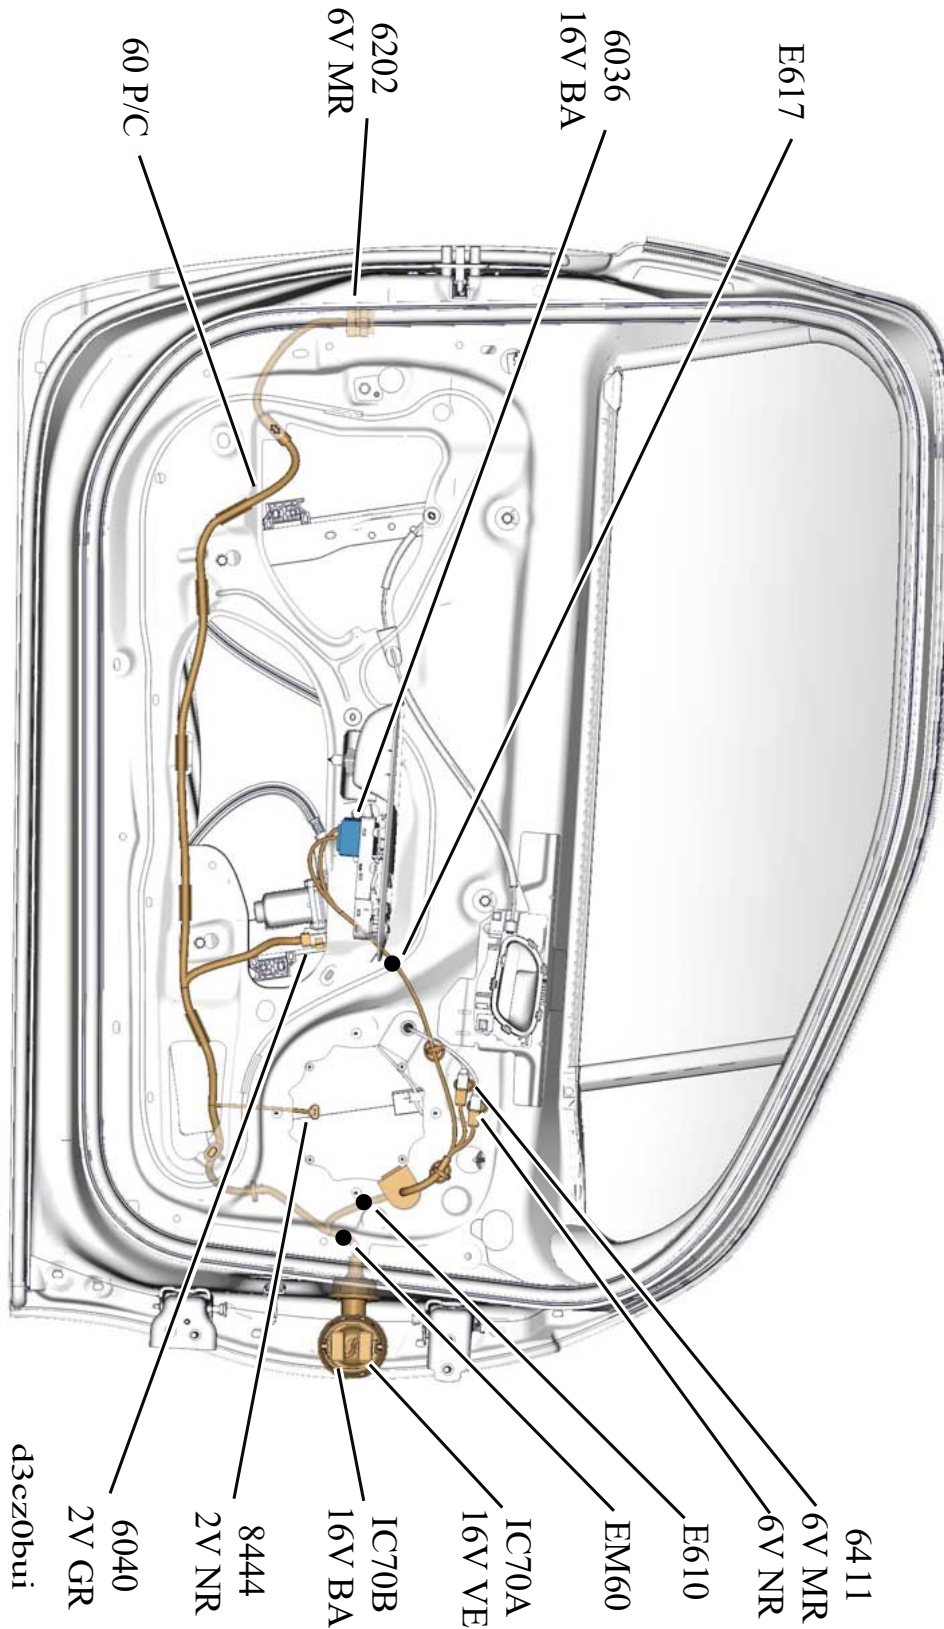

автомобиль : DS3	номер VIN: VF7SA5FS9CW550880 / OPR : 12940		
область	место водителя	функция	зеркала заднего вида с электроприводом
составные части	6036 панель управления стеклоподъемниками и наружными зеркалами двери водителя		

null

Автомобили Citroën RCS PARIS 642 050 199 Любое даже частичное копирование данной информации без письменной авторизации Изготовителя запрещается

29/08/2019

код элемента	назначение	информация
6036	null	панель управления стеклоподъемниками и наружными зеркалами двери водителя