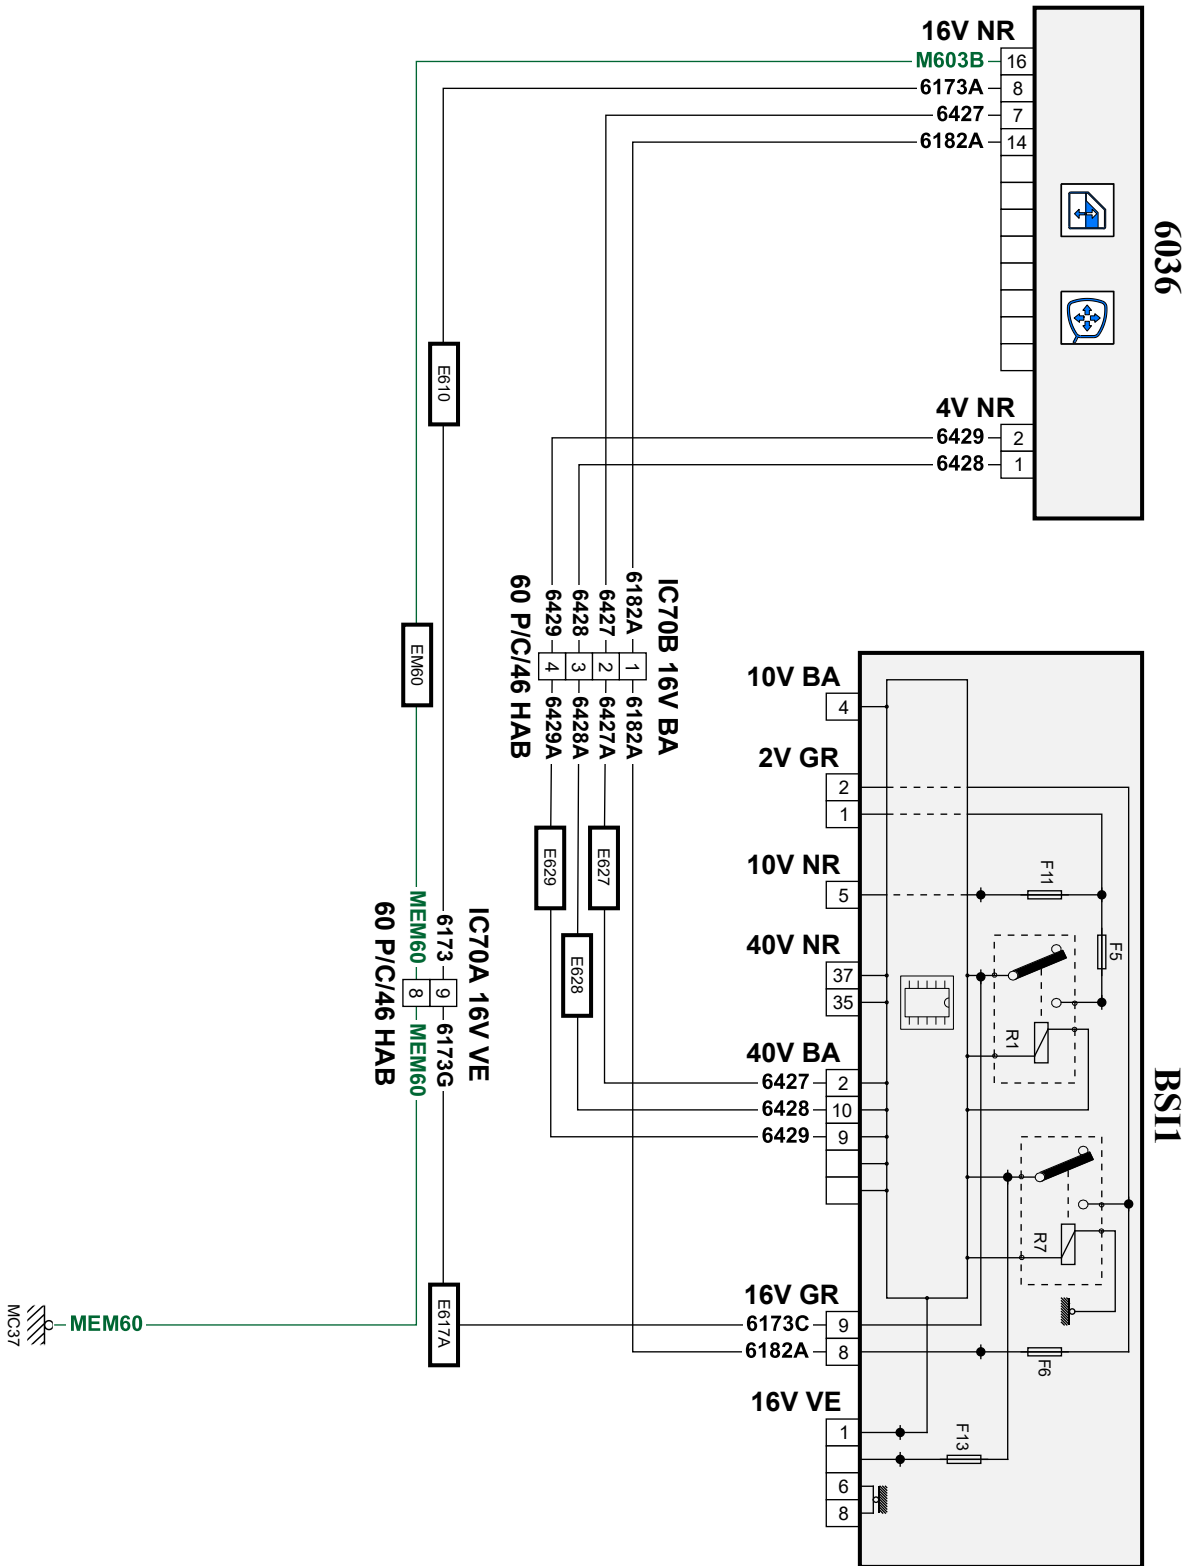

автомобиль : DS3	номер VIN: VF7SA5FS9CW550880 / OPR : 12940		
область	место водителя	функция	зеркала заднего вида с электроприводом
составные части	6036 панель управления стеклоподъемниками и наружными зеркалами двери водителя		

null

Автомобили Citroën RCS PARIS 642 050 199 Любое даже частичное копирование данной информации без письменной авторизации Изготовителя запрещается

29/08/2019

D3N2012E

код элемента	назначение	информация
6036	null	панель управления стеклоподъемниками и наружными зеркалами двери водителя